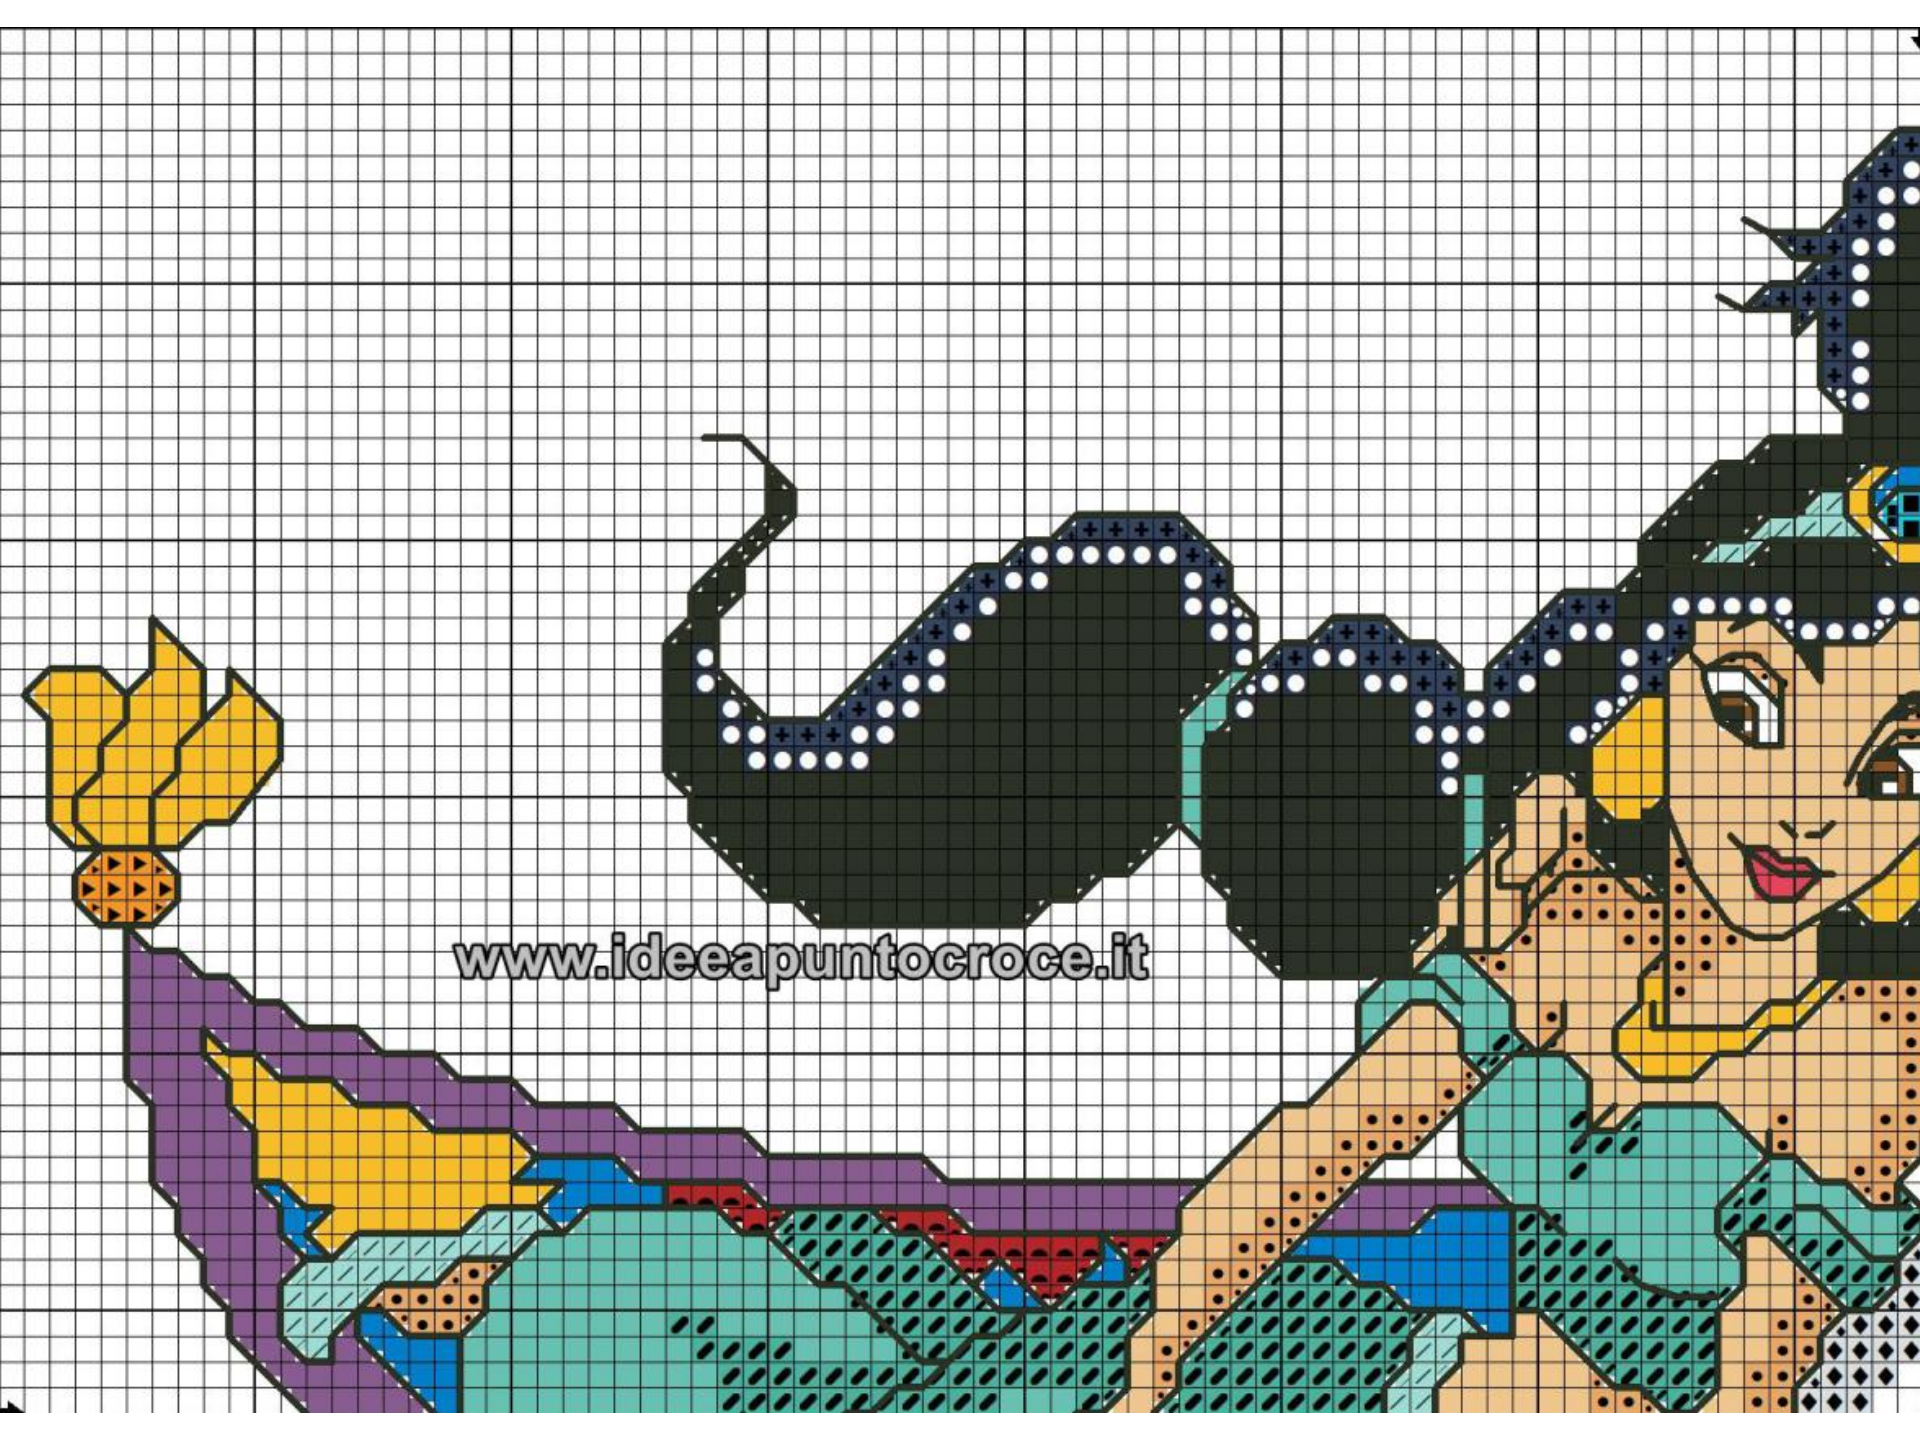

www.ideeapuntocroce.it