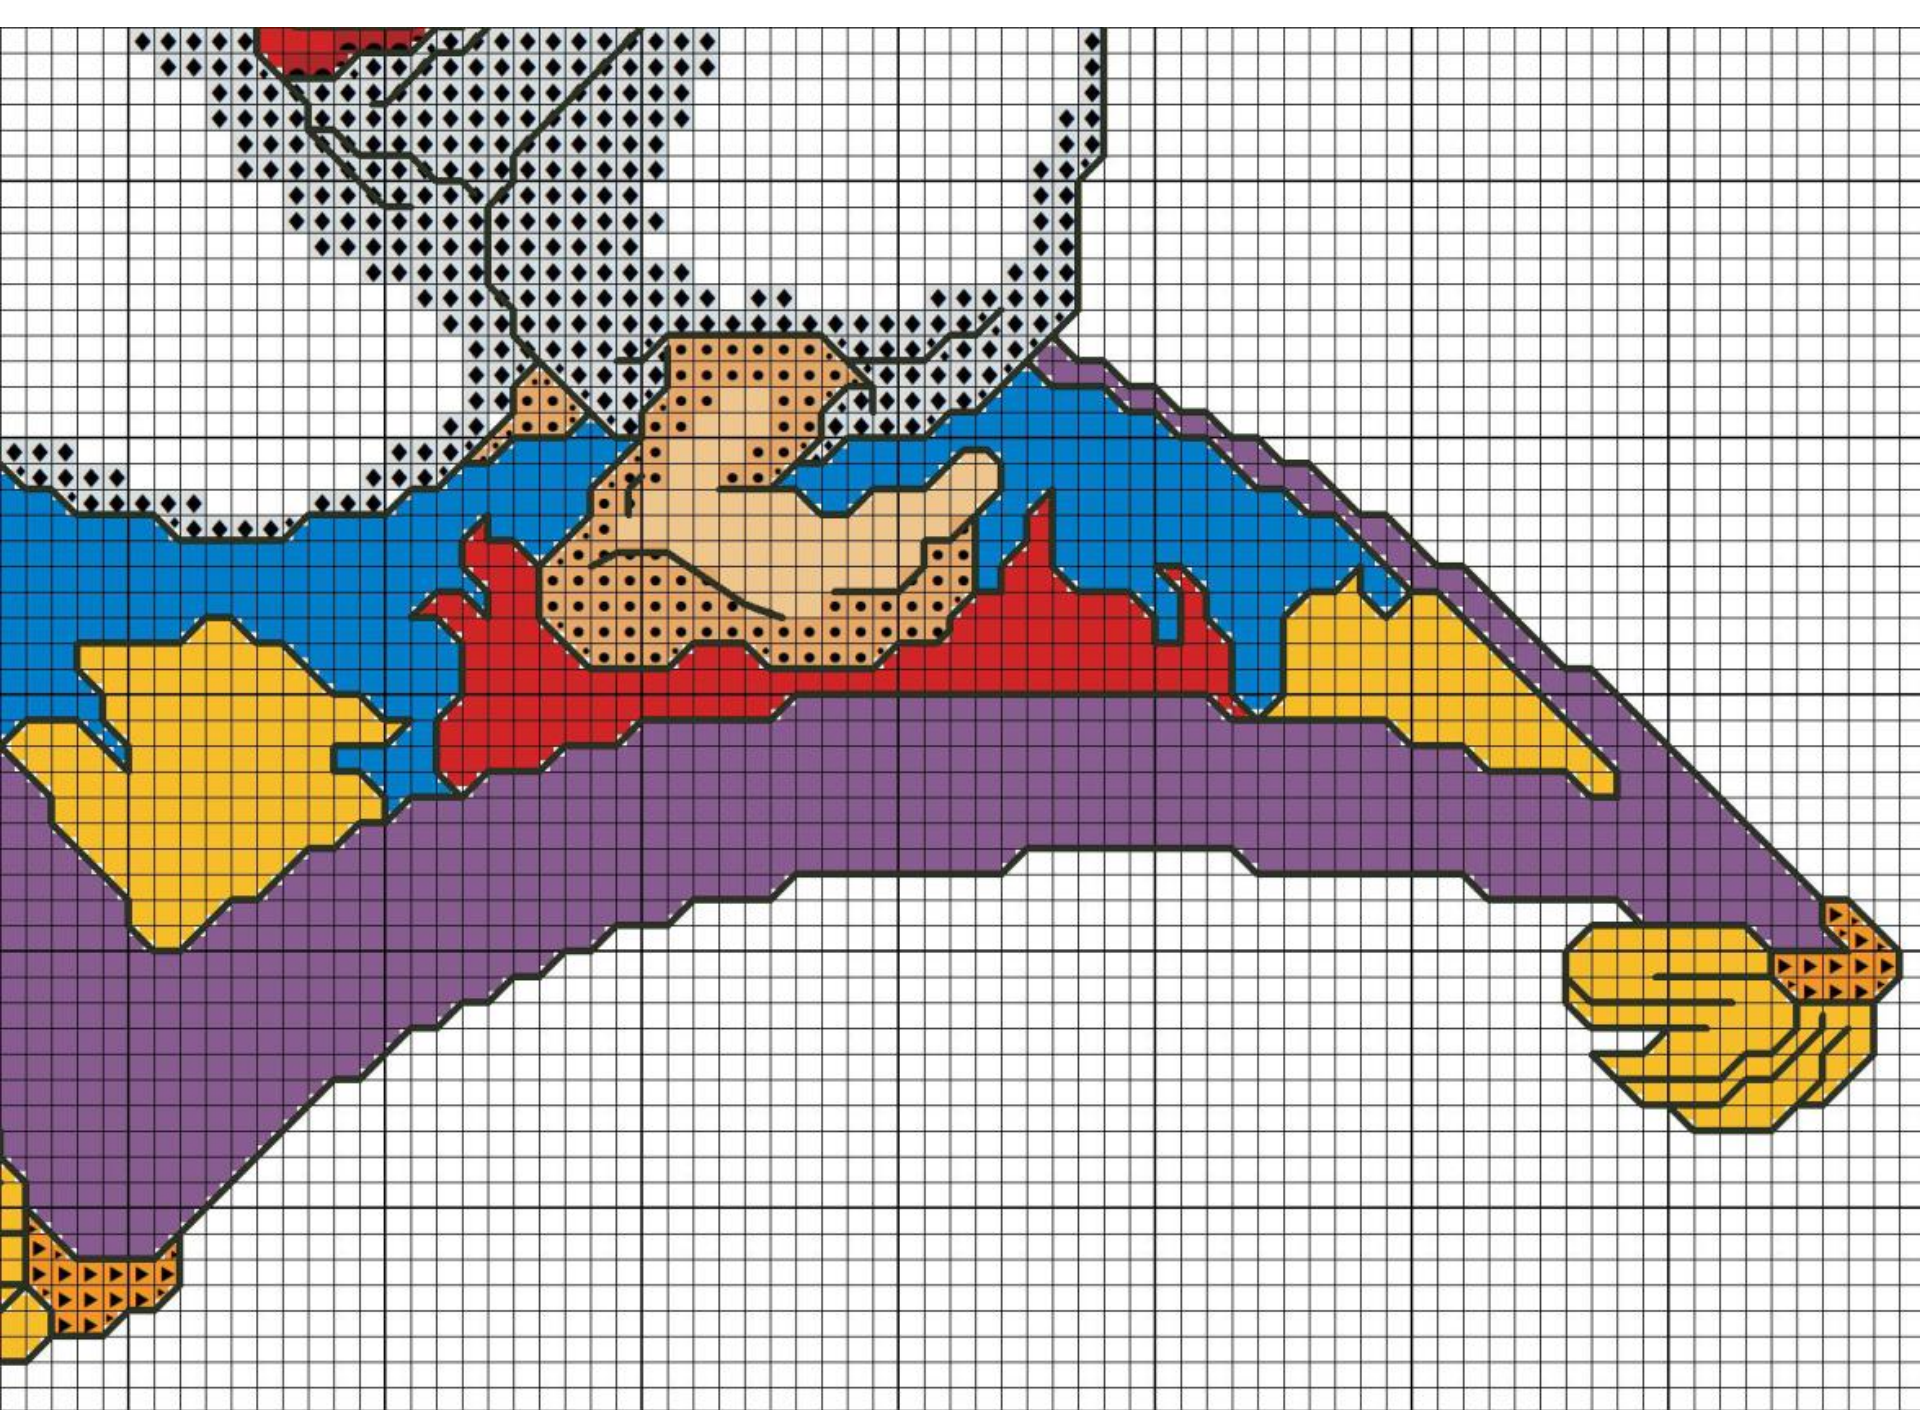

[www.ideeapuntocroce.it](http://www.ideeapuntocroce.it)

[www.ideeapuntocroce.it](http://www.ideeapuntocroce.it)

[www.ideeapuntocroce.it](http://www.ideeapuntocroce.it)

[www.ideeapuntocroce.it](http://www.ideeapuntocroce.it)

DMC	X	Back
 310		
 666		
 823		
 336		
 321		
 3856		
 402		
 959		
 891		
 958		
 400		
 1		
 964		
 3843		
 3846		
 552		
 550		
 553		
 762		
 741		
 742		

**Size:**

148w X 105h punti

27.21w X 19.59h cm

Tela Aida 55 fori