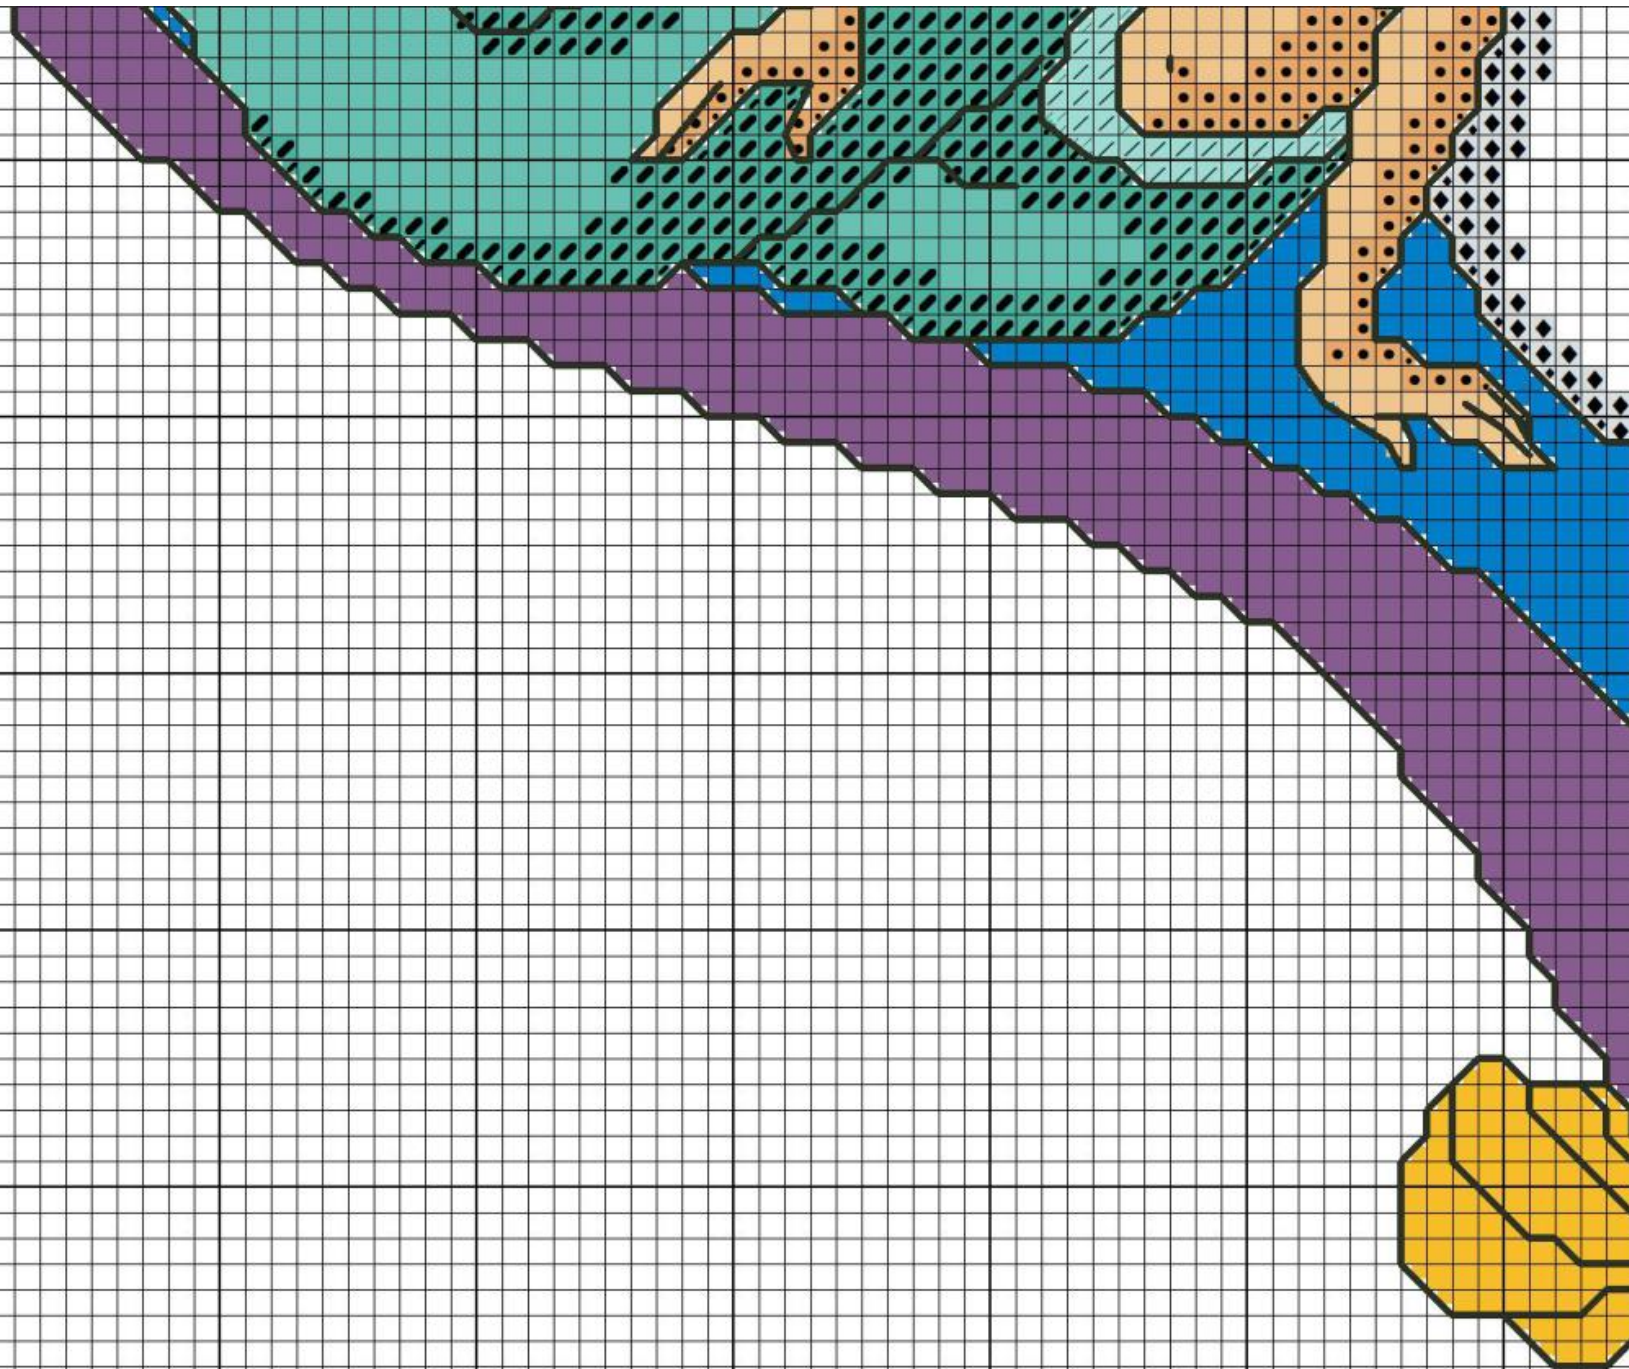

[www.ideeapuntocroce.it](http://www.ideeapuntocroce.it)

[www.ideeapuntocroce.it](http://www.ideeapuntocroce.it)

[www.ideeapuntocroce.it](http://www.ideeapuntocroce.it)

[www.ideeapuntocroce.it](http://www.ideeapuntocroce.it)

DMC	X	Back
 310		
 666		
 823		
 336		
 321		
 3856		
 402		
 959		
 891		
 958		
 400		
 1		
 964		
 3843		
 3846		
 552		
 550		
 553		
 762		
 741		
 742		

**Size:**

148w X 105h punti

27.21w X 19.59h cm

Tela Aida 55 fori