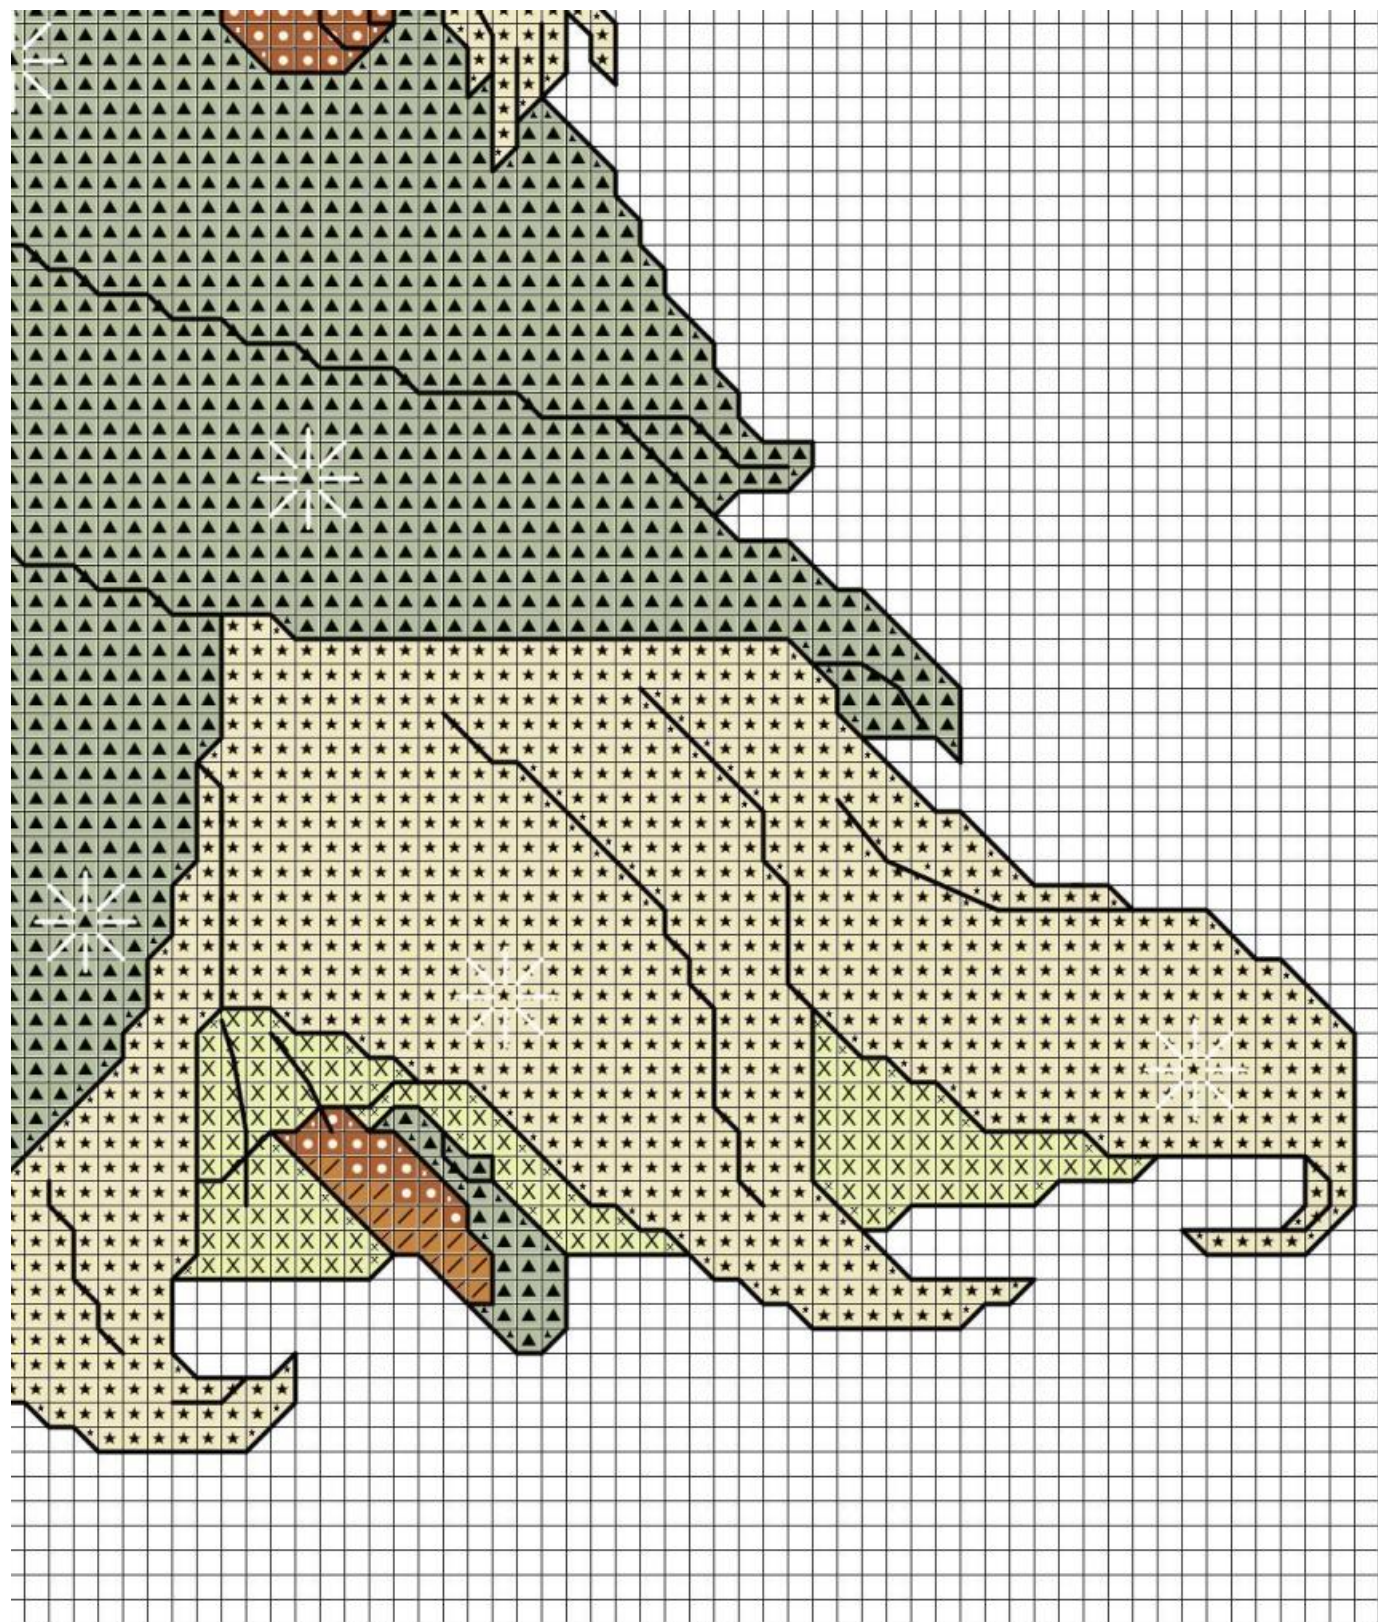

www.ideeapuntocroce.it

10

20

30

40

50

10

20

30

40

50

60

60

70

80

90

100

110

www.ideeapuntocroce.it

Legend:

		DMC-301
		DMC-523
		DMC-677
		DMC-938
		DMC-976
		DMC-3803
		DMC-White
		DMC-502
		DMC-503
		DMC-3802
		DMC-165
		DMC-310
		DMC-304

Backstitches:

	DMC-White
	DMC-310