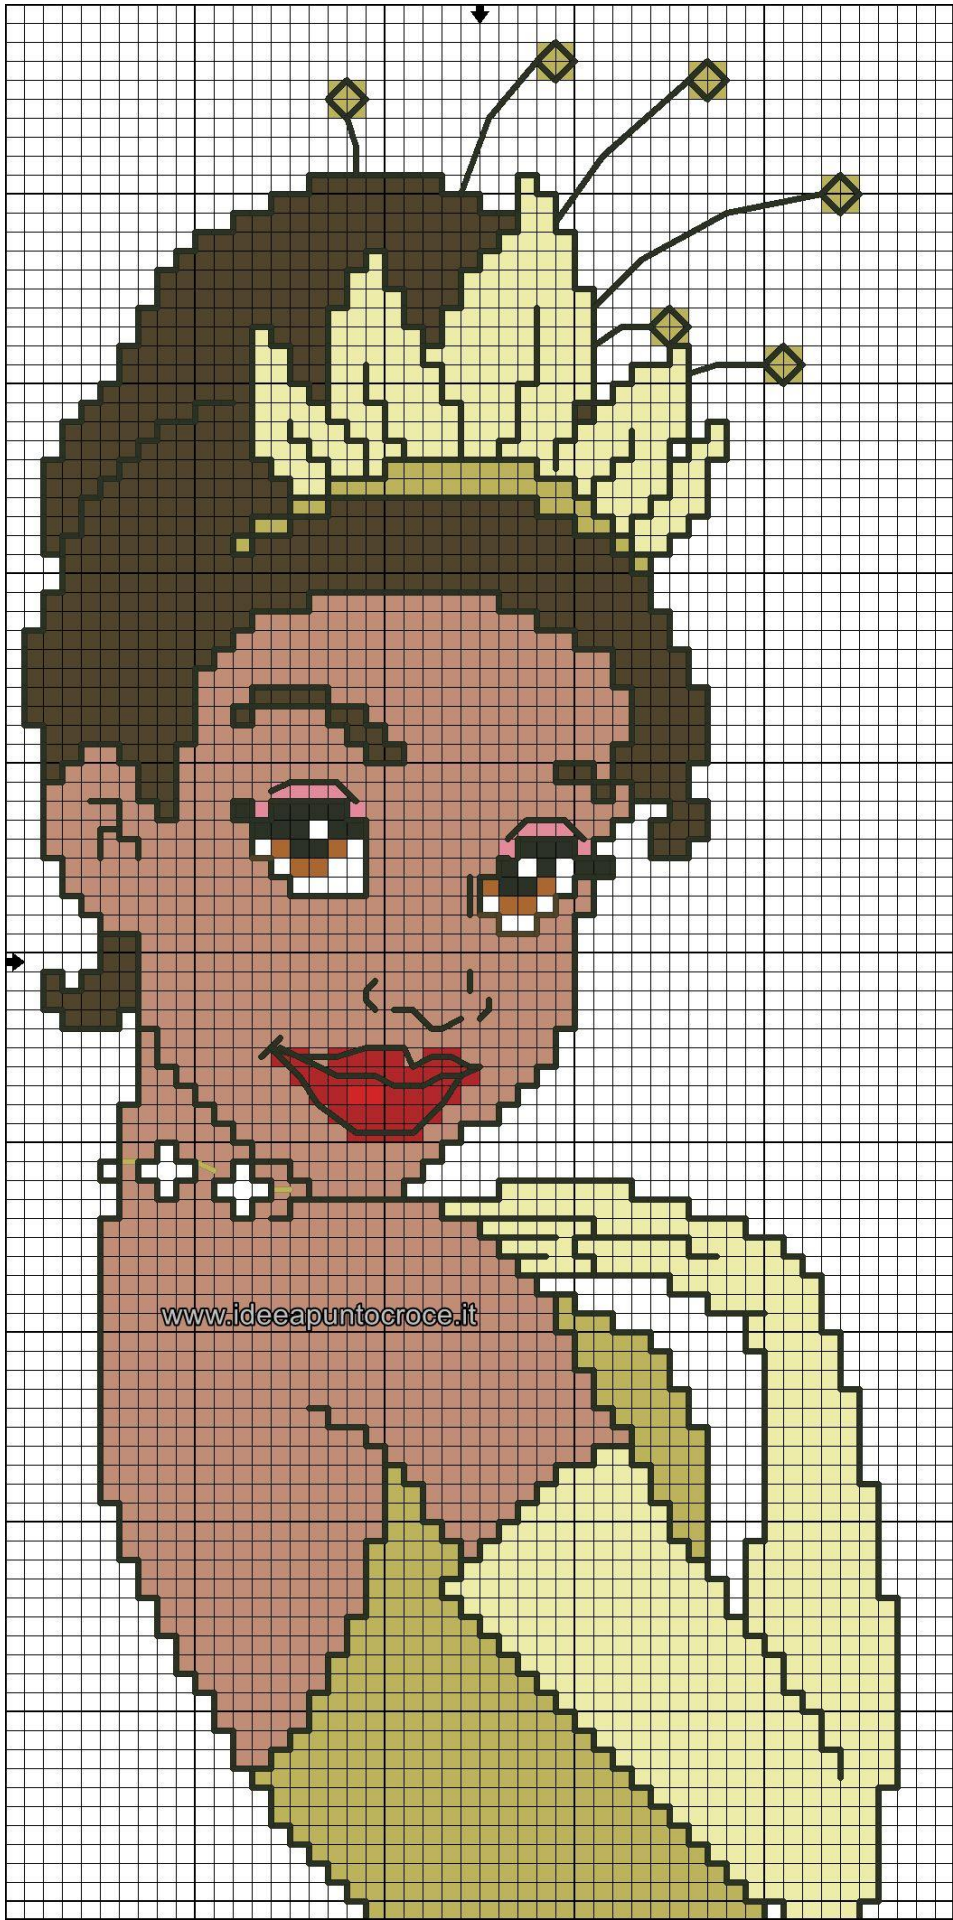

www.ideeapuntocroce.it

www.ideeapuntocroce.it

www.ideepuntocroce.it

WWW.IDEEAPUNTOCROCE.IT
9.07w X 18.32h cm - 50w X 101h
Tela Aida 55 Fori

	DMC	X	Back
	310		
	938		
	3859		
	5200		
	321		
	962		
	734		
	3078		
	666	