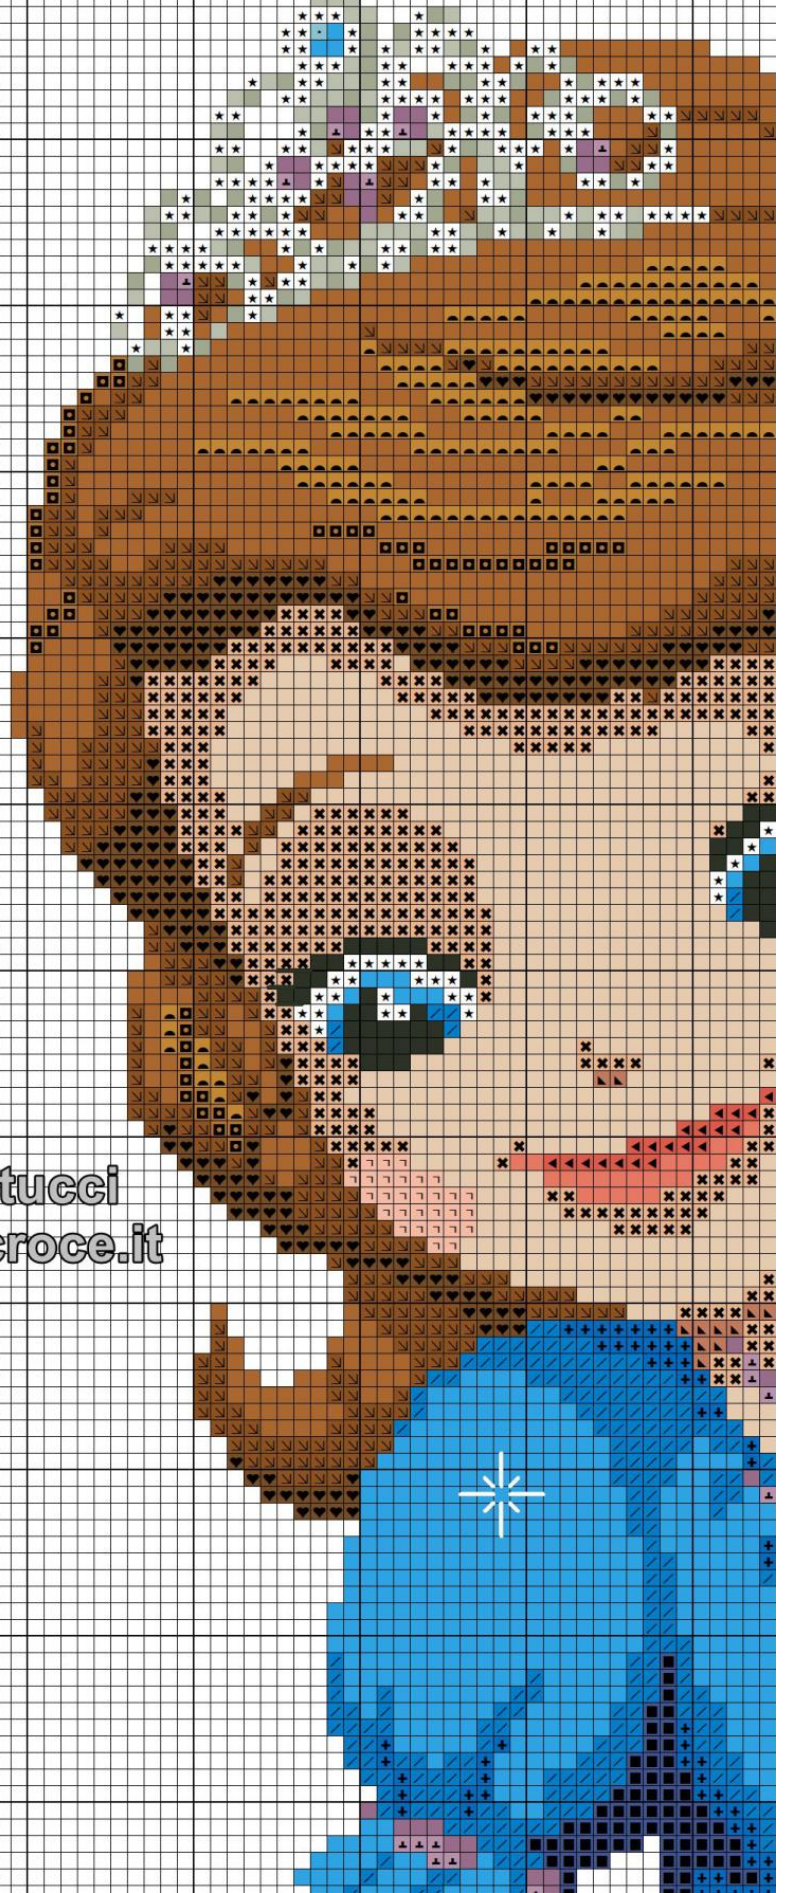

Simonetta Sabatucci
www.ideeapuntocroce.it

Simonetta Sabatucci
www.ideapuntocroce.it

Simonetta Sabatucci
www.ideapuntocroce.it

Simonetta Sabatucci
www.ideeapuntocroce.it

Simonetta Sabatucci
www.ideepuntocroce.it

	DMC	X	Back
	300		
	400		
	301		
	976		
	3826		
	351		
	350		
	310		
	3843		
	3771		
	3824		
	356		
	1		
	996		
	995		
	3834		
	3835		
	3836		
	797		
	3766		
	807		
	648		
	950		
	603		
	647		
	841		
	839		
	840		
	838		
	842		
	352		

Size:

143w X 225h punti

27.21w X 41.91h cm

Tela Aida 55 fori