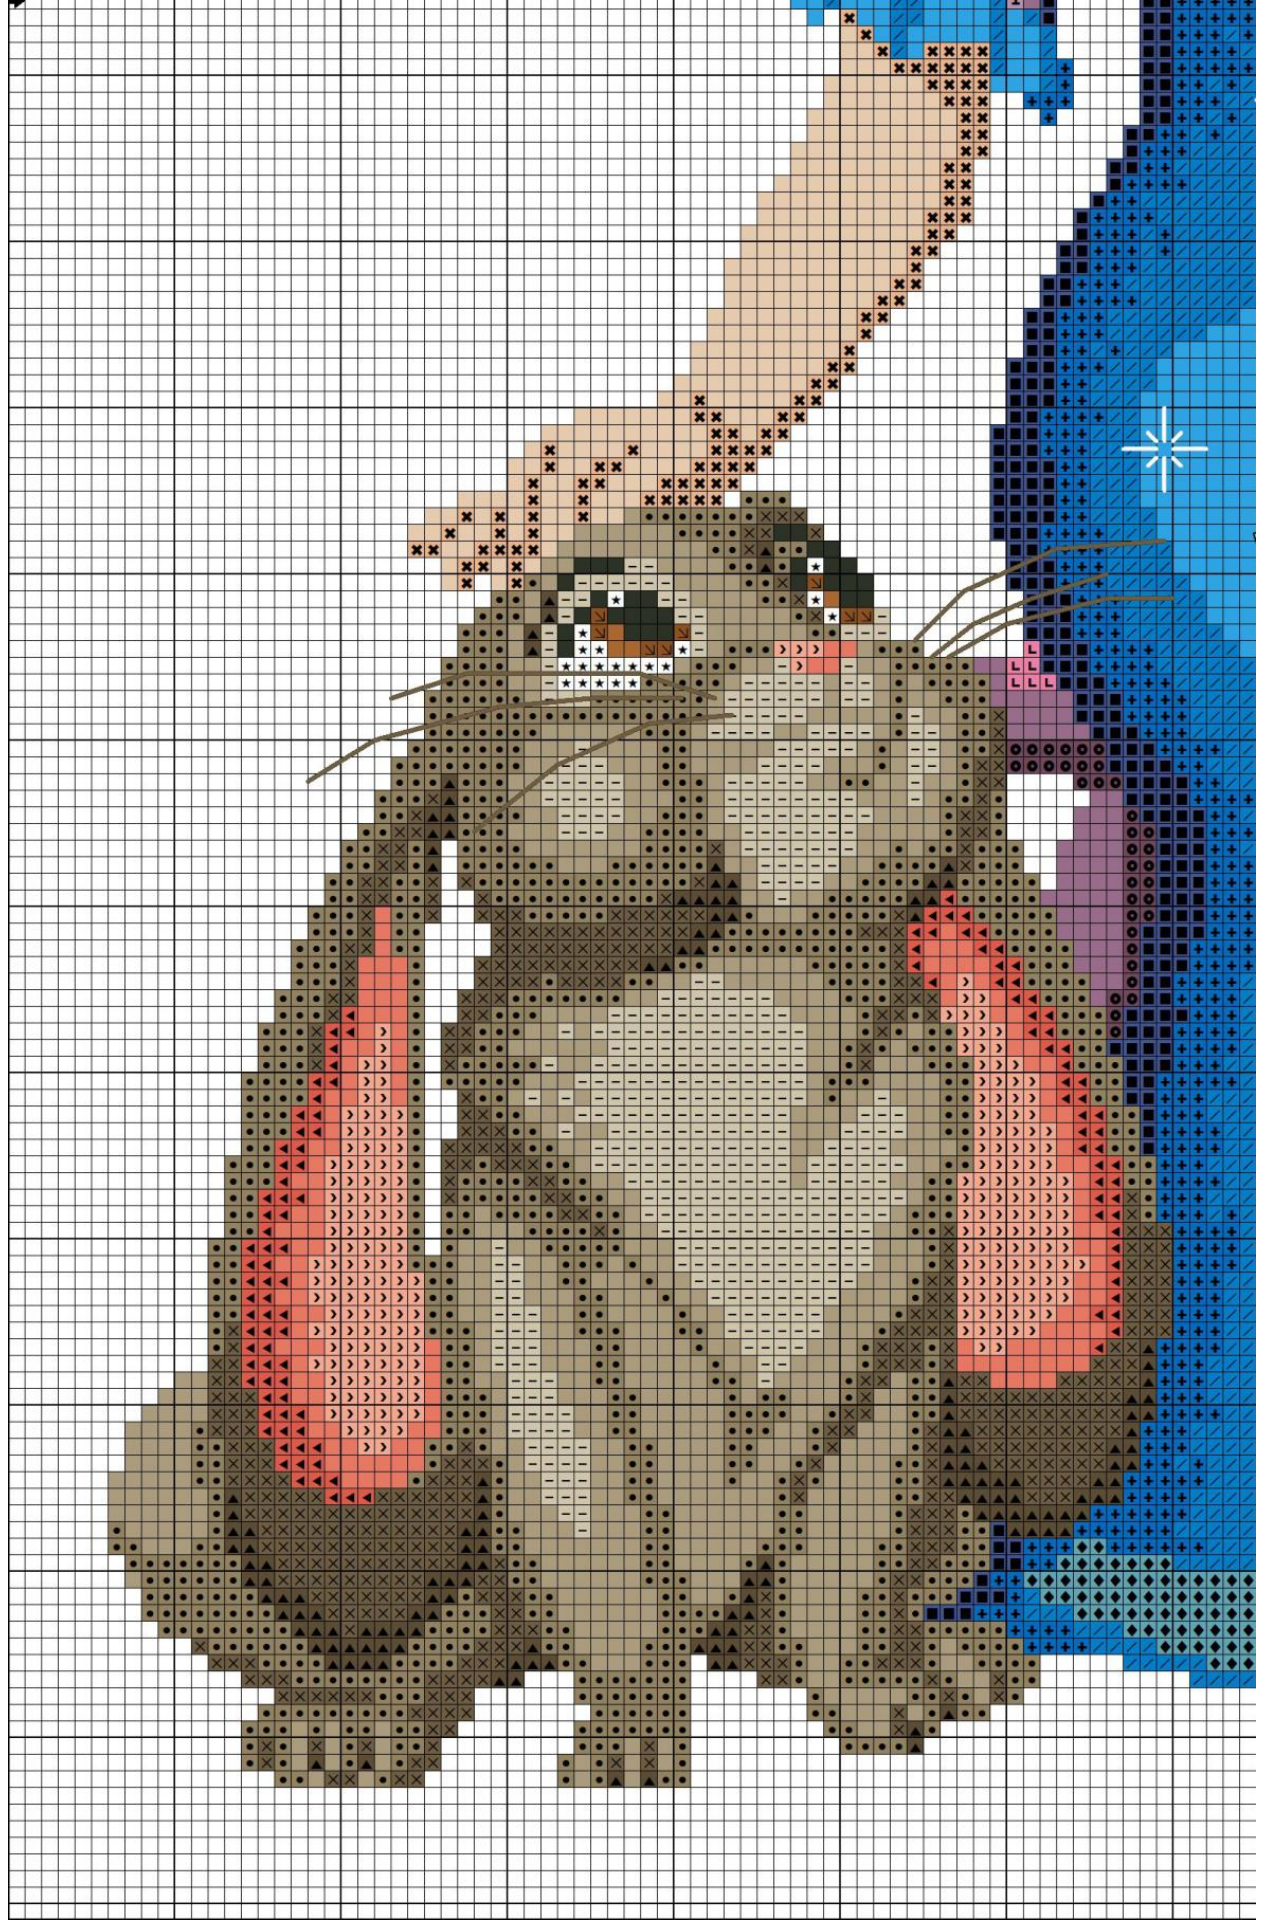

Simonetta Sabatucci
www.ideeapuntocroce.it

Simonetta Sabatucci
www.ideapuntocroce.it

Simonetta Sabatucci
www.ideapuntocroce.it

Simonetta Sabatucci
www.ideeapuntocroce.it

Simonetta Sabatucci
www.ideepuntocroce.it

	DMC	X	Back
	300		
	400		
	301		
	976		
	3826		
	351		
	350		
	310		
	3843		
	3771		
	3824		
	356		
	1		
	996		
	995		
	3834		
	3835		
	3836		
	797		
	3766		
	807		
	648		
	950		
	603		
	647		
	841		
	839		
	840		
	838		
	842		
	352		

Size:

143w X 225h punti

27.21w X 41.91h cm

Tela Aida 55 fori