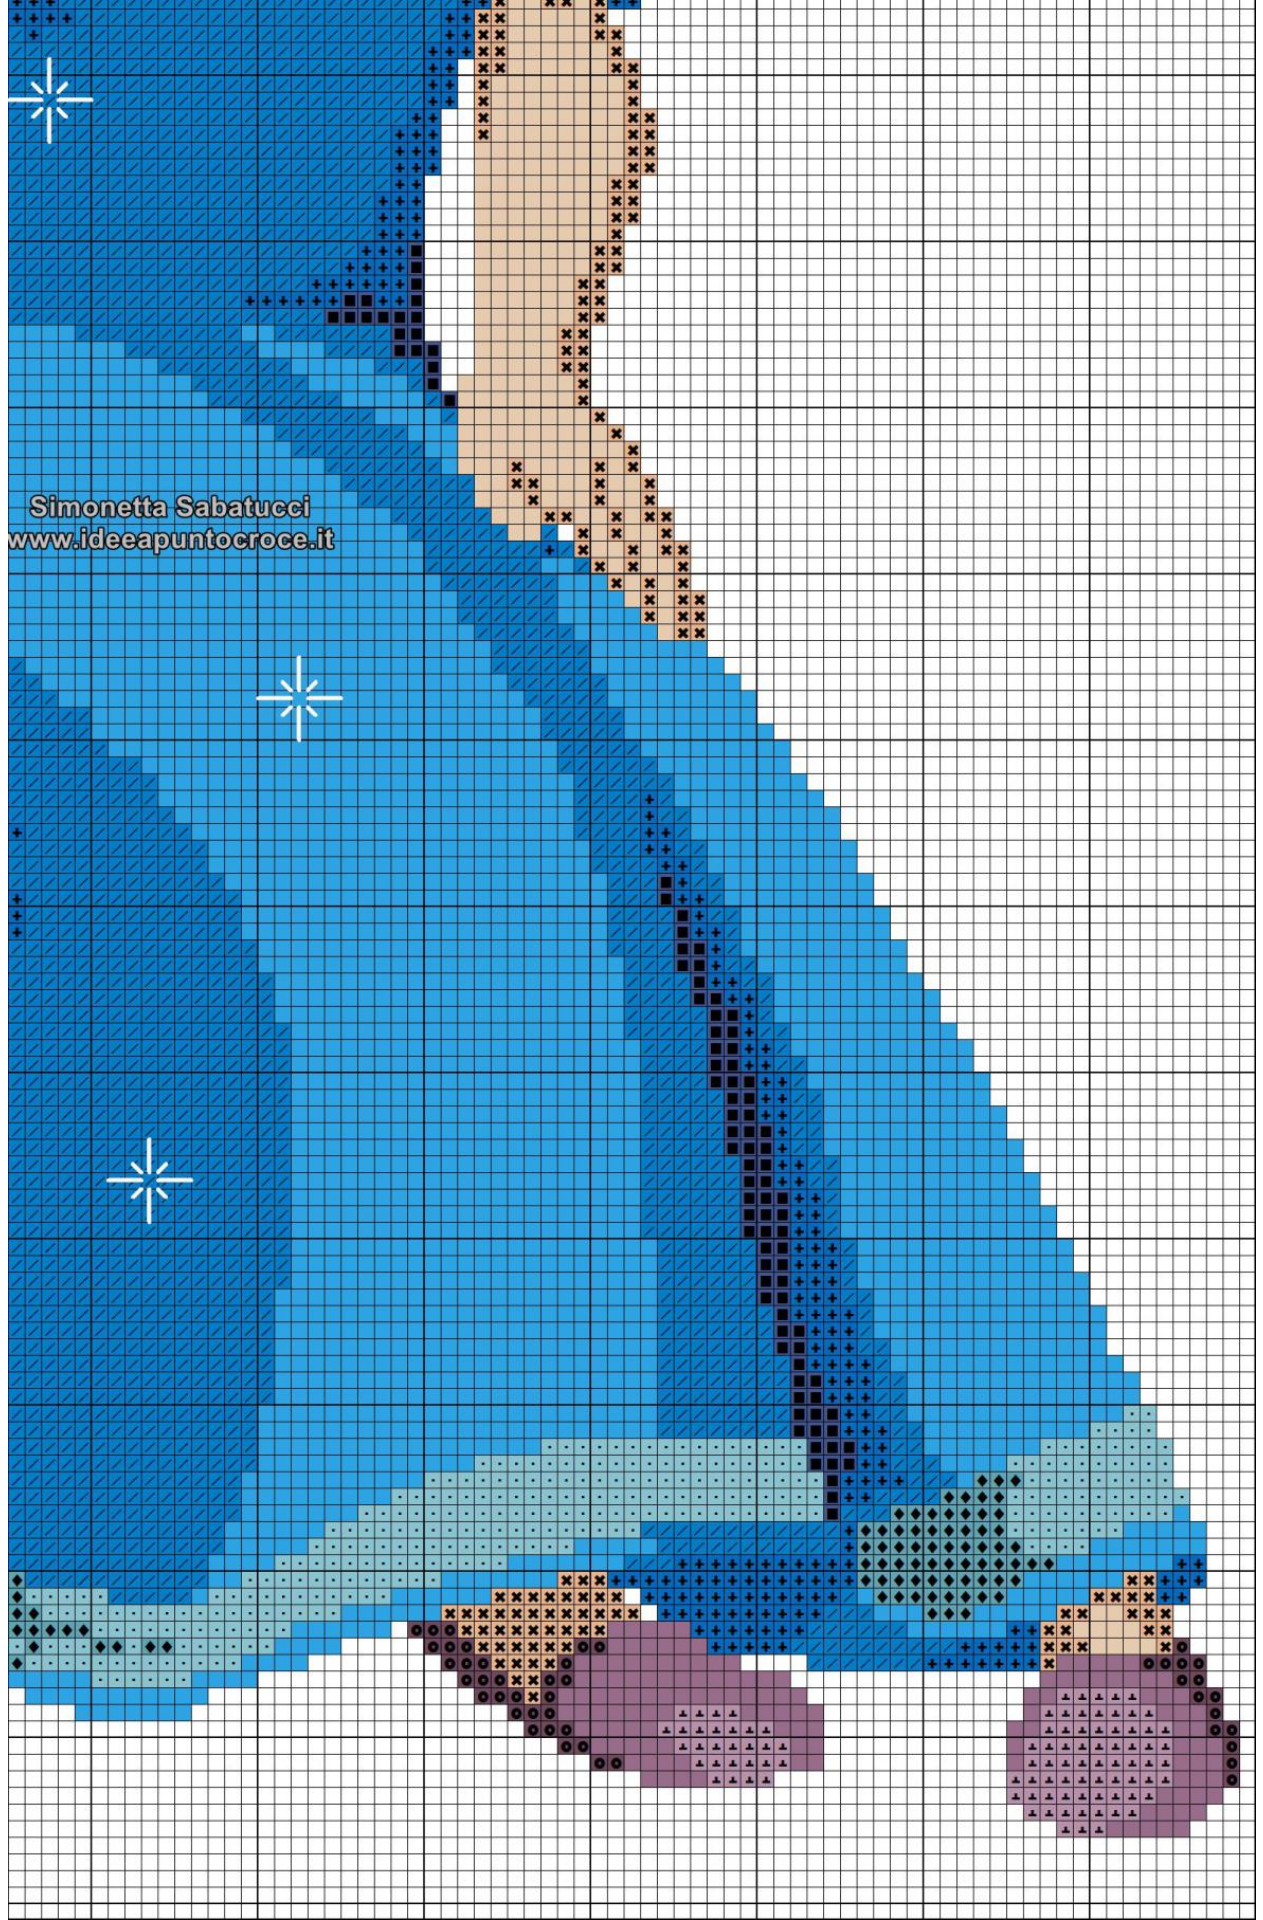

Simonetta Sabatucci
www.ideeapuntocroce.it

Simonetta Sabatucci
www.ideapuntocroce.it

Simonetta Sabatucci
www.ideapuntocroce.it

Simonetta Sabatucci
www.ideeapuntocroce.it

Simonetta Sabatucci
www.ideepuntocroce.it

	DMC	X	Back
	300		
	400		
	301		
	976		
	3826		
	351		
	350		
	310		
	3843		
	3771		
	3824		
	356		
	1		
	996		
	995		
	3834		
	3835		
	3836		
	797		
	3766		
	807		
	648		
	950		
	603		
	647		
	841		
	839		
	840		
	838		
	842		
	352		

Size:

143w X 225h punti

27.21w X 41.91h cm

Tela Aida 55 fori