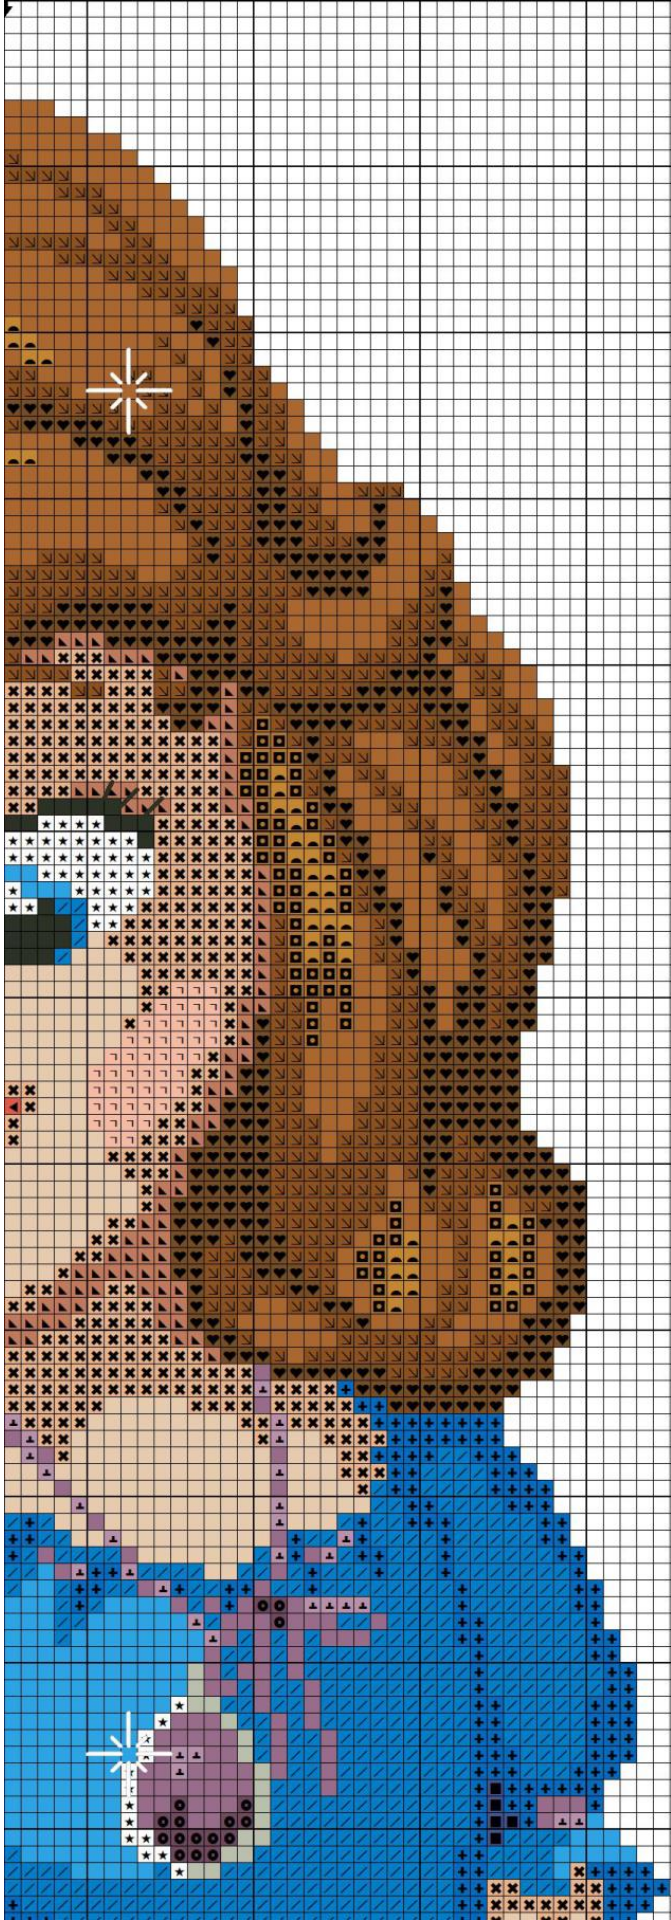

Simonetta Sabatucci
www.ideeapuntocroce.it

Simonetta Sabatucci
www.ideapuntocroce.it

Simonetta Sabatucci
www.ideapuntocroce.it

Simonetta Sabatucci
www.ideeapuntocroce.it

Simonetta Sabatucci
www.ideepuntocroce.it

	DMC	X	Back
	300		
	400		
	301		
	976		
	3826		
	351		
	350		
	310		
	3843		
	3771		
	3824		
	356		
	1		
	996		
	995		
	3834		
	3835		
	3836		
	797		
	3766		
	807		
	648		
	950		
	603		
	647		
	841		
	839		
	840		
	838		
	842		
	352		

Size:

143w X 225h punti

27.21w X 41.91h cm

Tela Aida 55 fori