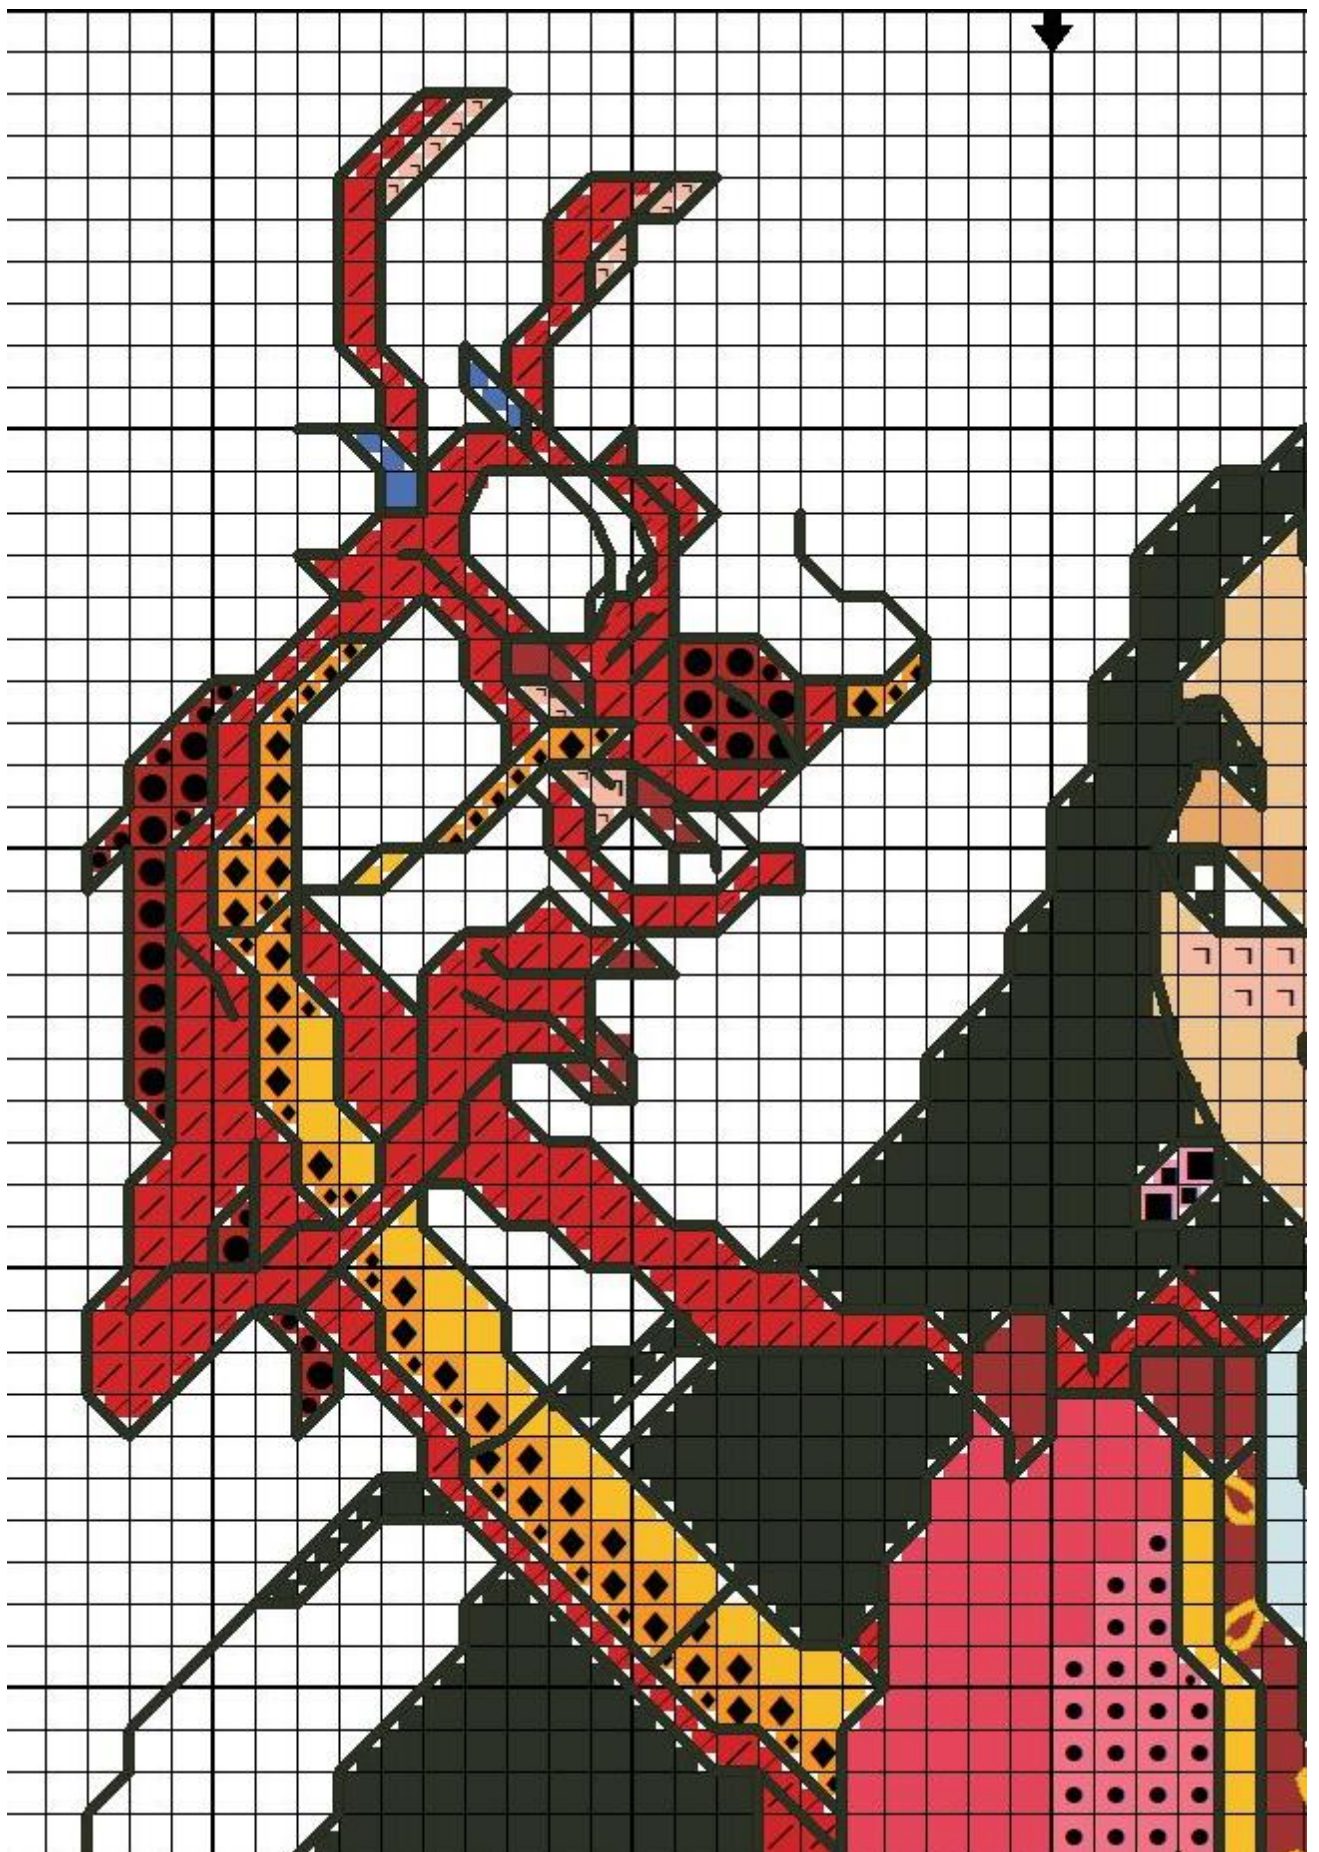

www.ideapuntocroce.it

	DMC	X	Back
	310		
	893		
	891		
	798		
	820		
	817		
	3856		
	402		
	B5200		
	604		
	605		
	775		
	3325		
	304		
	741		
	744		
	742		
	666		
	470		
	469		
	3824		

Size:

77w X 100h punti

14.51w X 18.87h cm

Tela Aida 55 fori