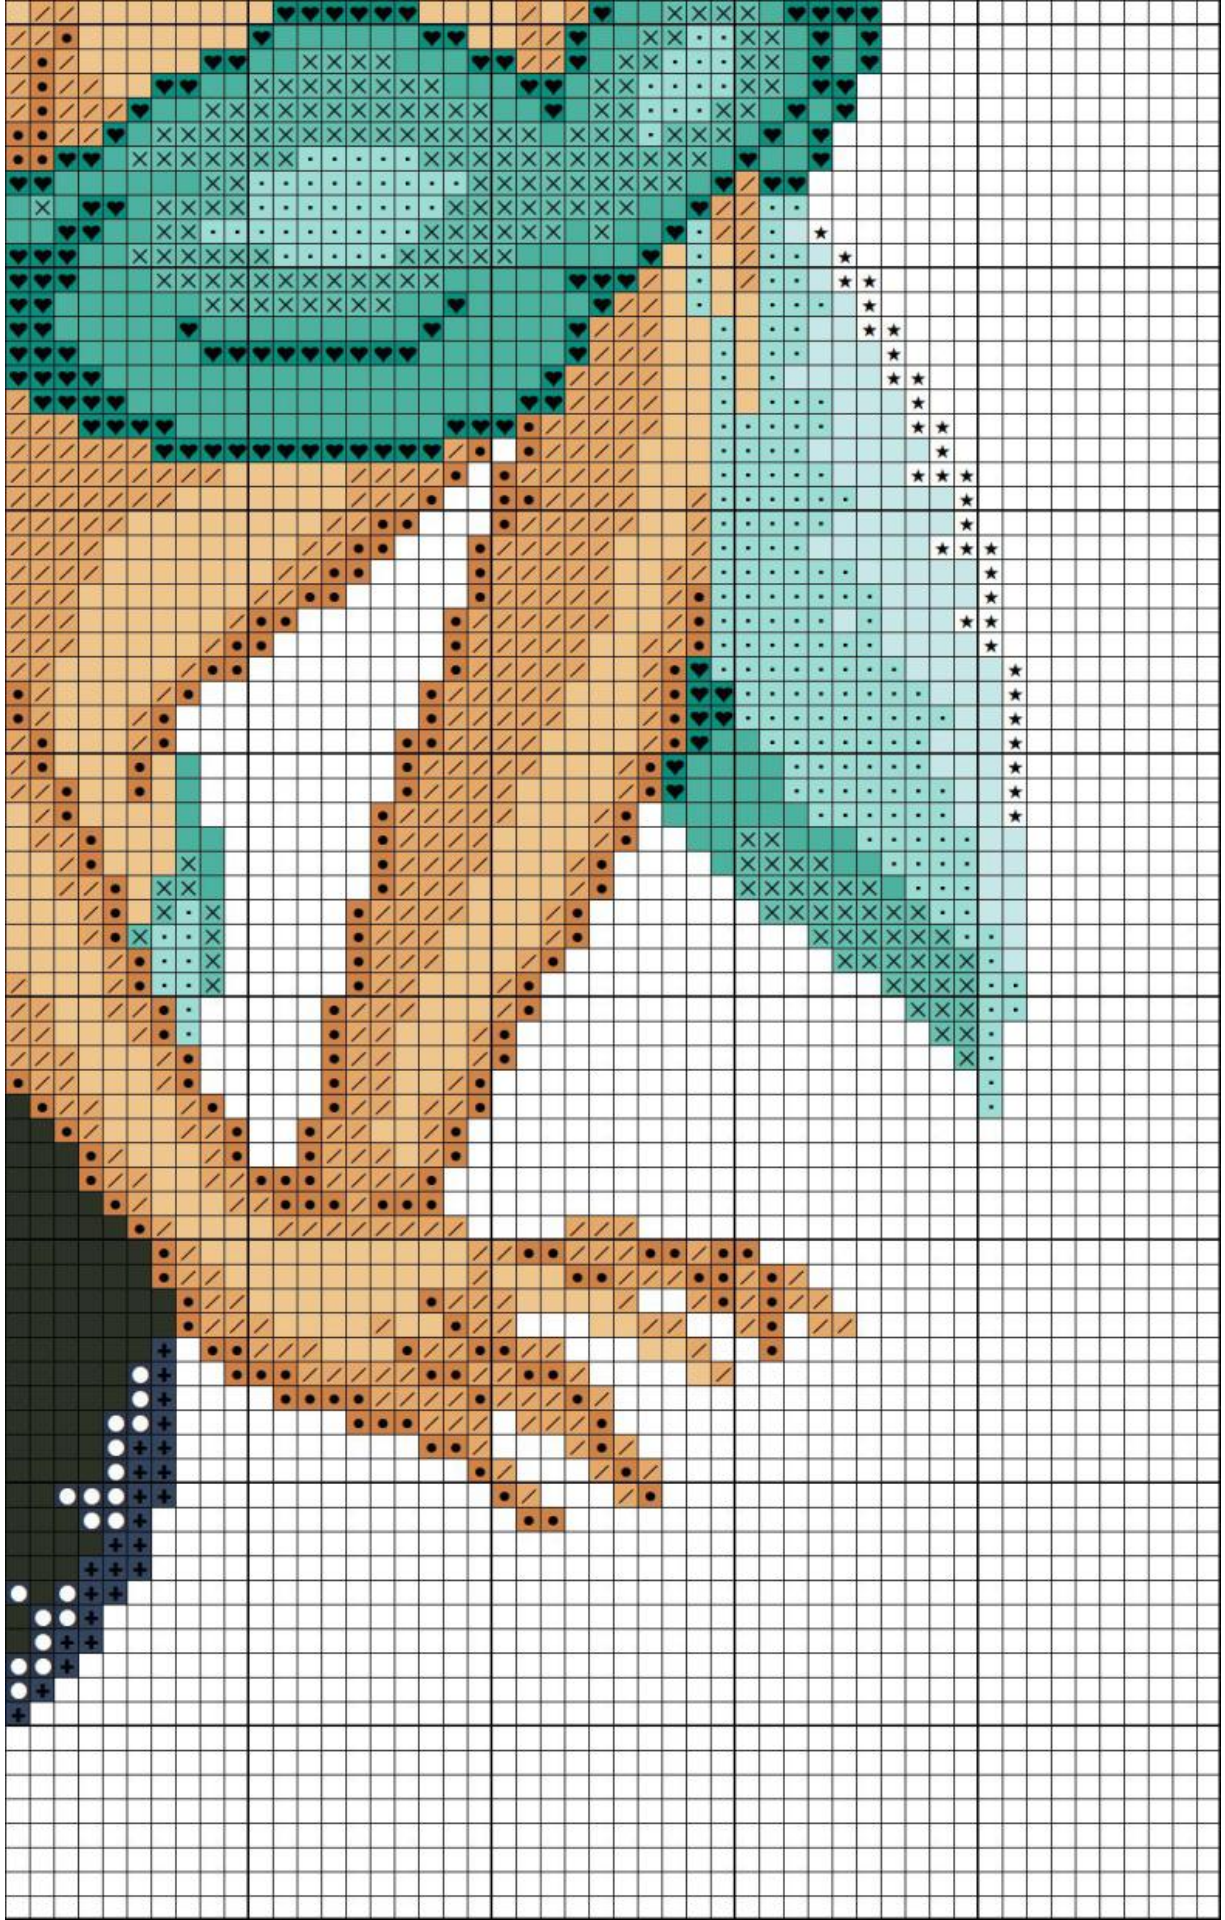

www.ideeapuntocroce.it

www.ideeapuntocroce.it

	DMC	X	Back
	3776		
	891		
	310		
	300		
	400		
	1		
	336		
	823		
	782		
	3820		
	3821		
	3852		
	3812		
	958		
	959		
	964		
	995		
	3843		
	3846		
	3856		
	402		
	892		
	747		

Size:

90w X 149h punti

18.14w X 28.67h cm

Tela Aida 55 fori