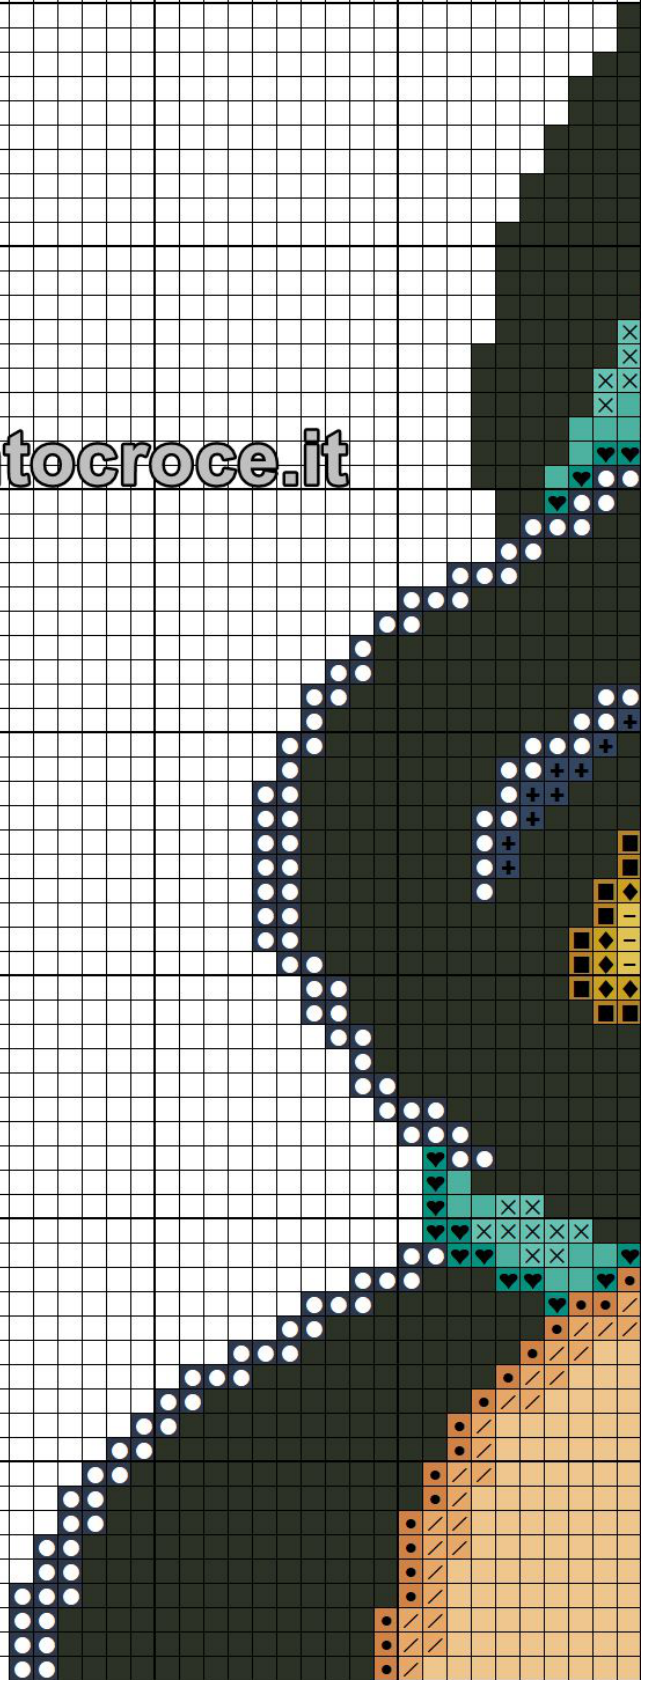

www.ideeapuntocroce.it

www.ideeapuntocroce.it

	DMC	X	Back
	3776		
	891		
	310		
	300		
	400		
	1		
	336		
	823		
	782		
	3820		
	3821		
	3852		
	3812		
	958		
	959		
	964		
	995		
	3843		
	3846		
	3856		
	402		
	892		
	747		

Size:

90w X 149h punti

18.14w X 28.67h cm

Tela Aida 55 fori