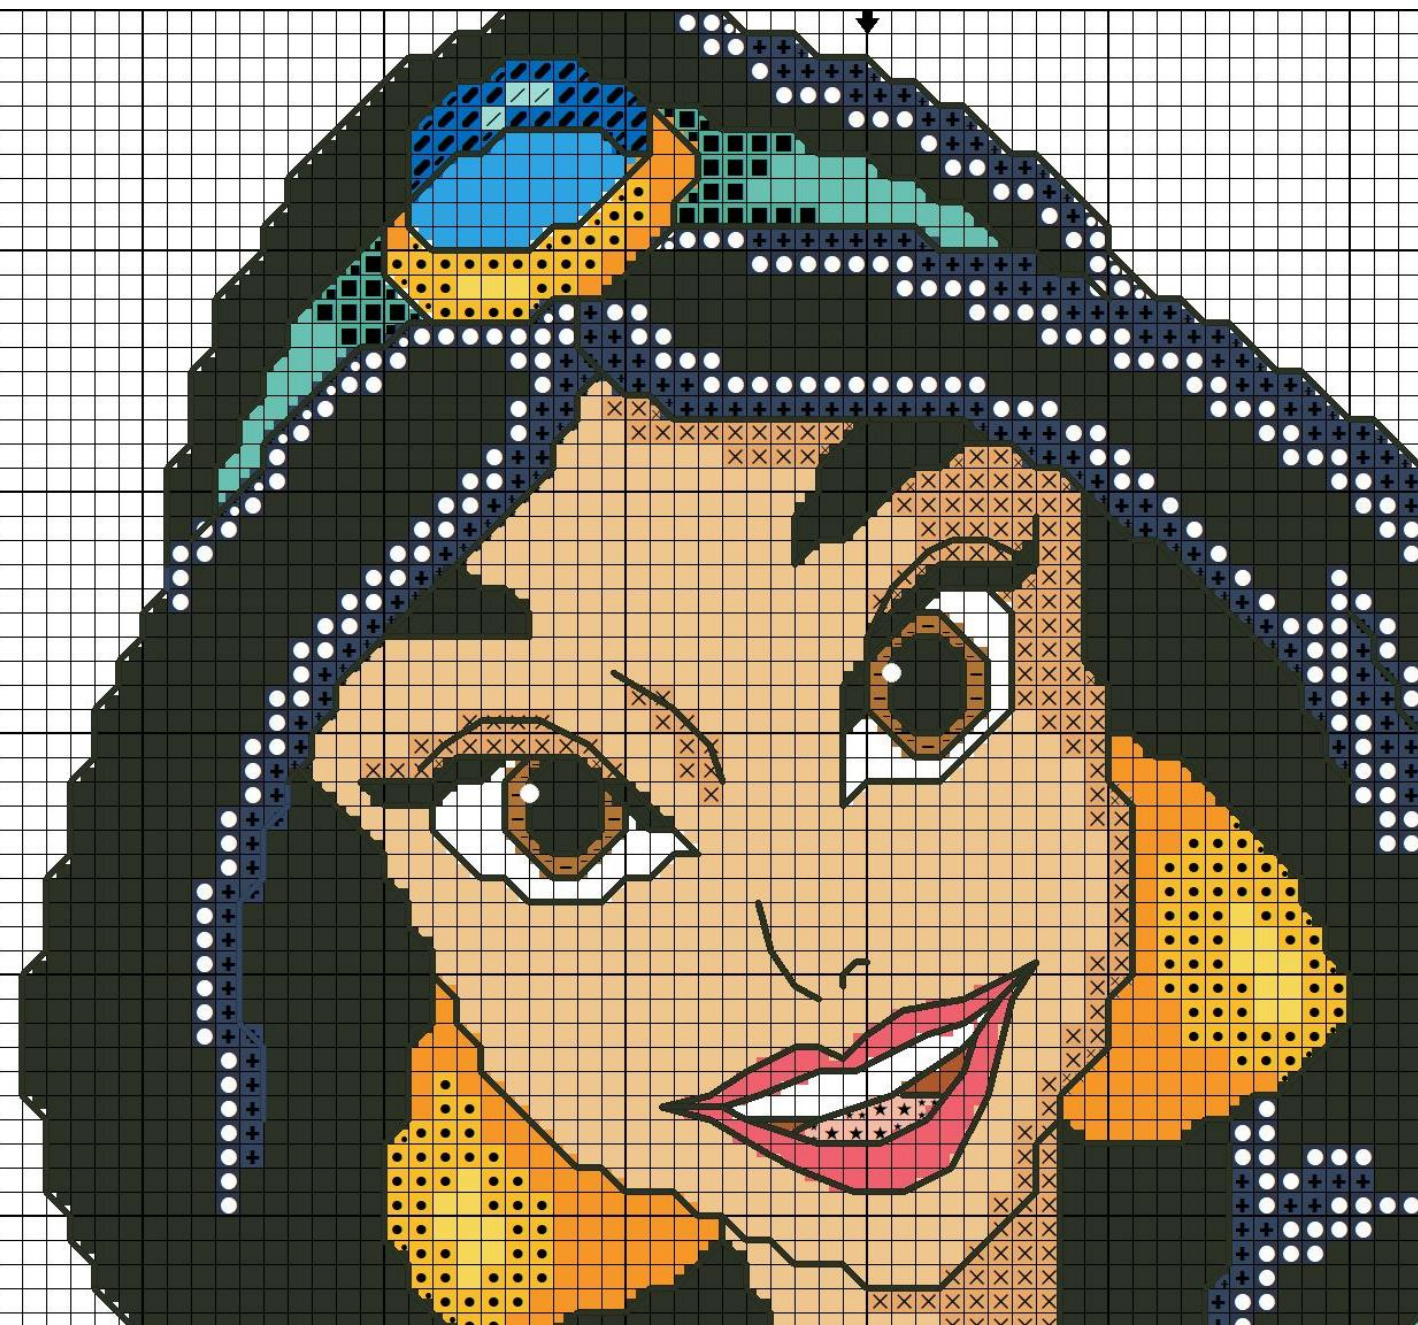

www.ideeapuntocroce.it

www.ideepuntocroce.it

	DMC	X	Back
	892		
	1		
	3824		
	3856		
	310		
	3826		
	336		
	959		
	742		
	995		
	996		
	920		
	741		
	743		
	823		
	402		
	958		
	964		

Size:

80w X 100h punti

14.51w X 18.14h cm

Tela Aida 55 fori