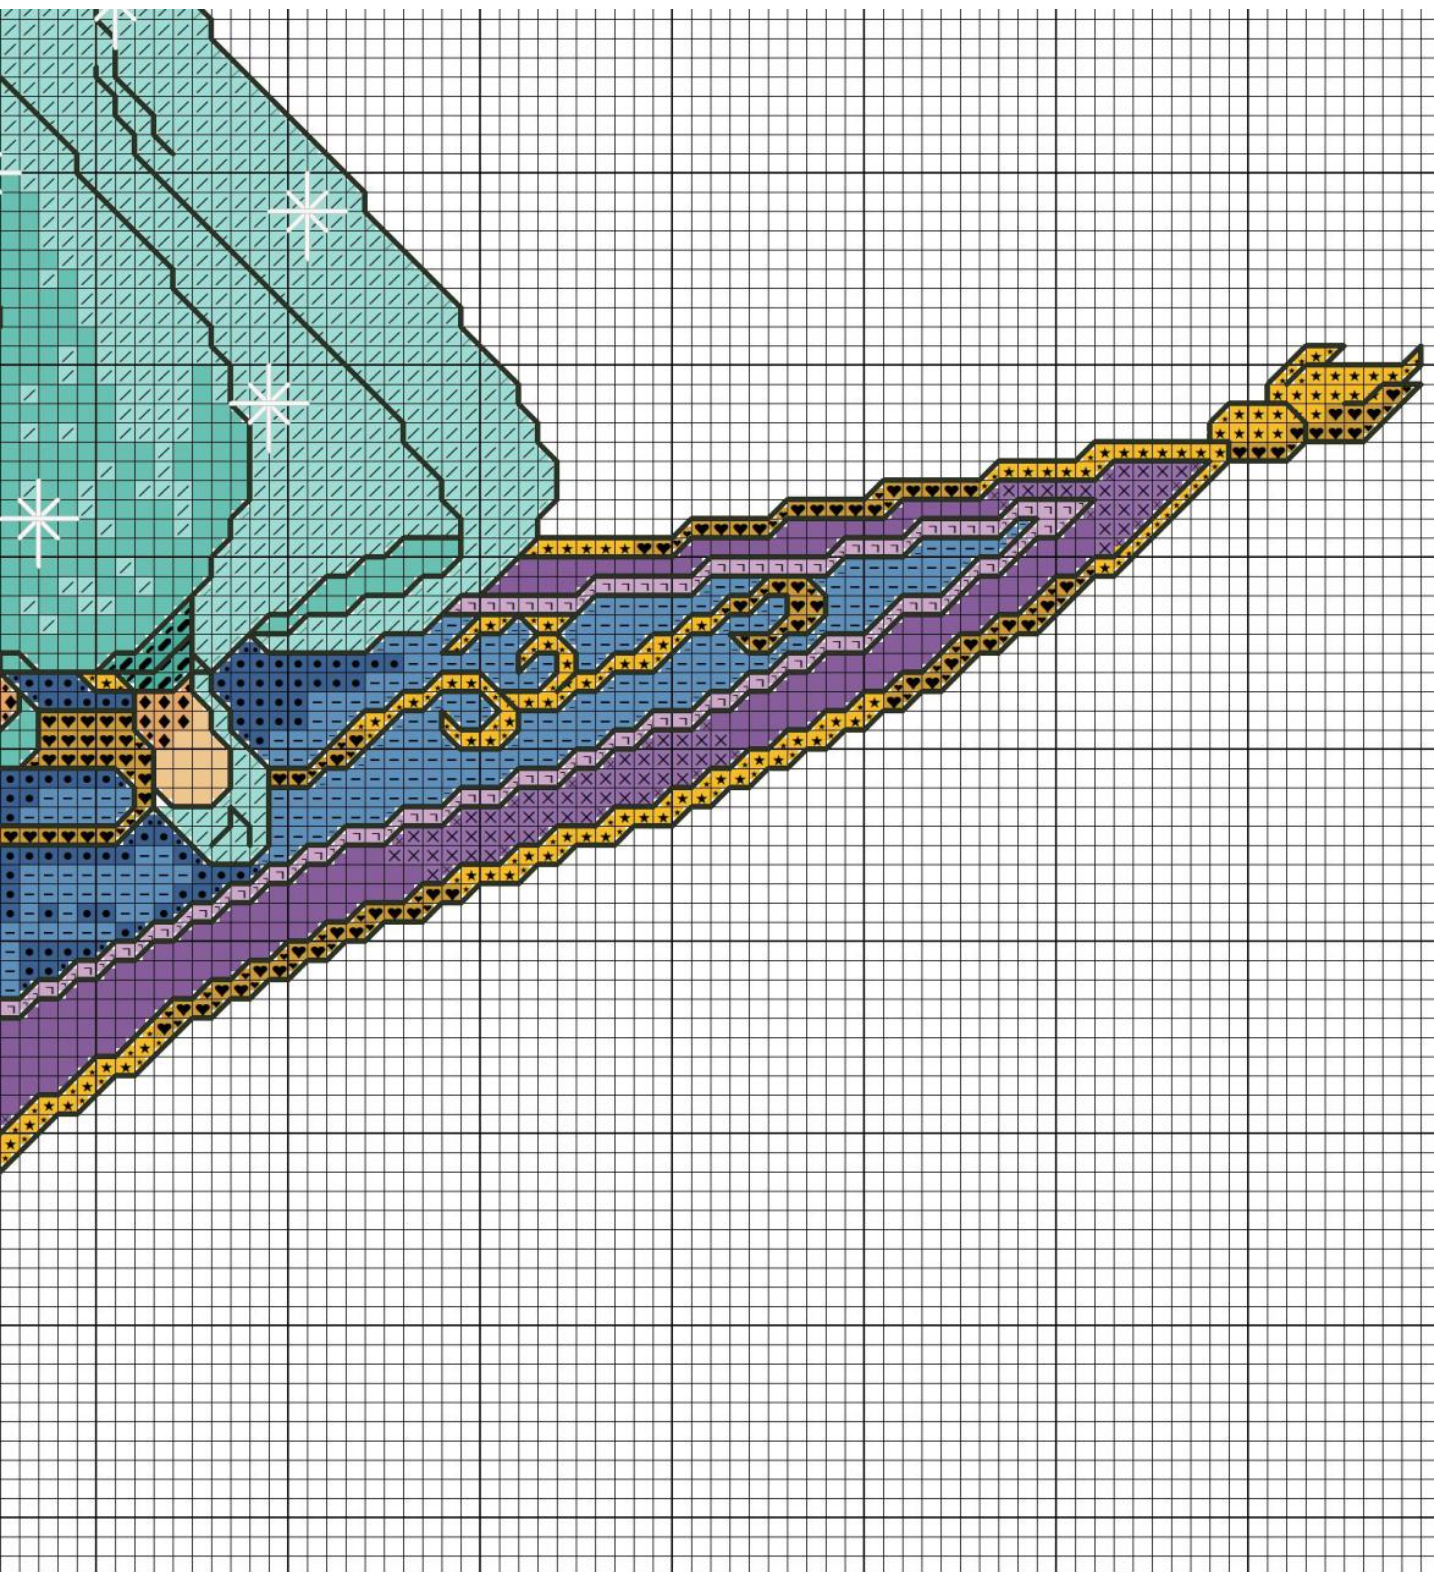

www.ideeapuntocroce.it

www.ideeapuntocroce.it

www.ideeapuntocroce.it

www

	DMC	X	Back
	3856		
	3776		
	402		
	775		
	964		
	959		
	996		
	824		
	310		
	554		
	208		
	3837		
	742		
	744		
	783		
	728		
	958		
	823		
	826		
	301		
	3865		
	3801		
	3326		

Size:

149w X 163h punti

27.21w X 29.57h cm

Tela Aida 55 fori