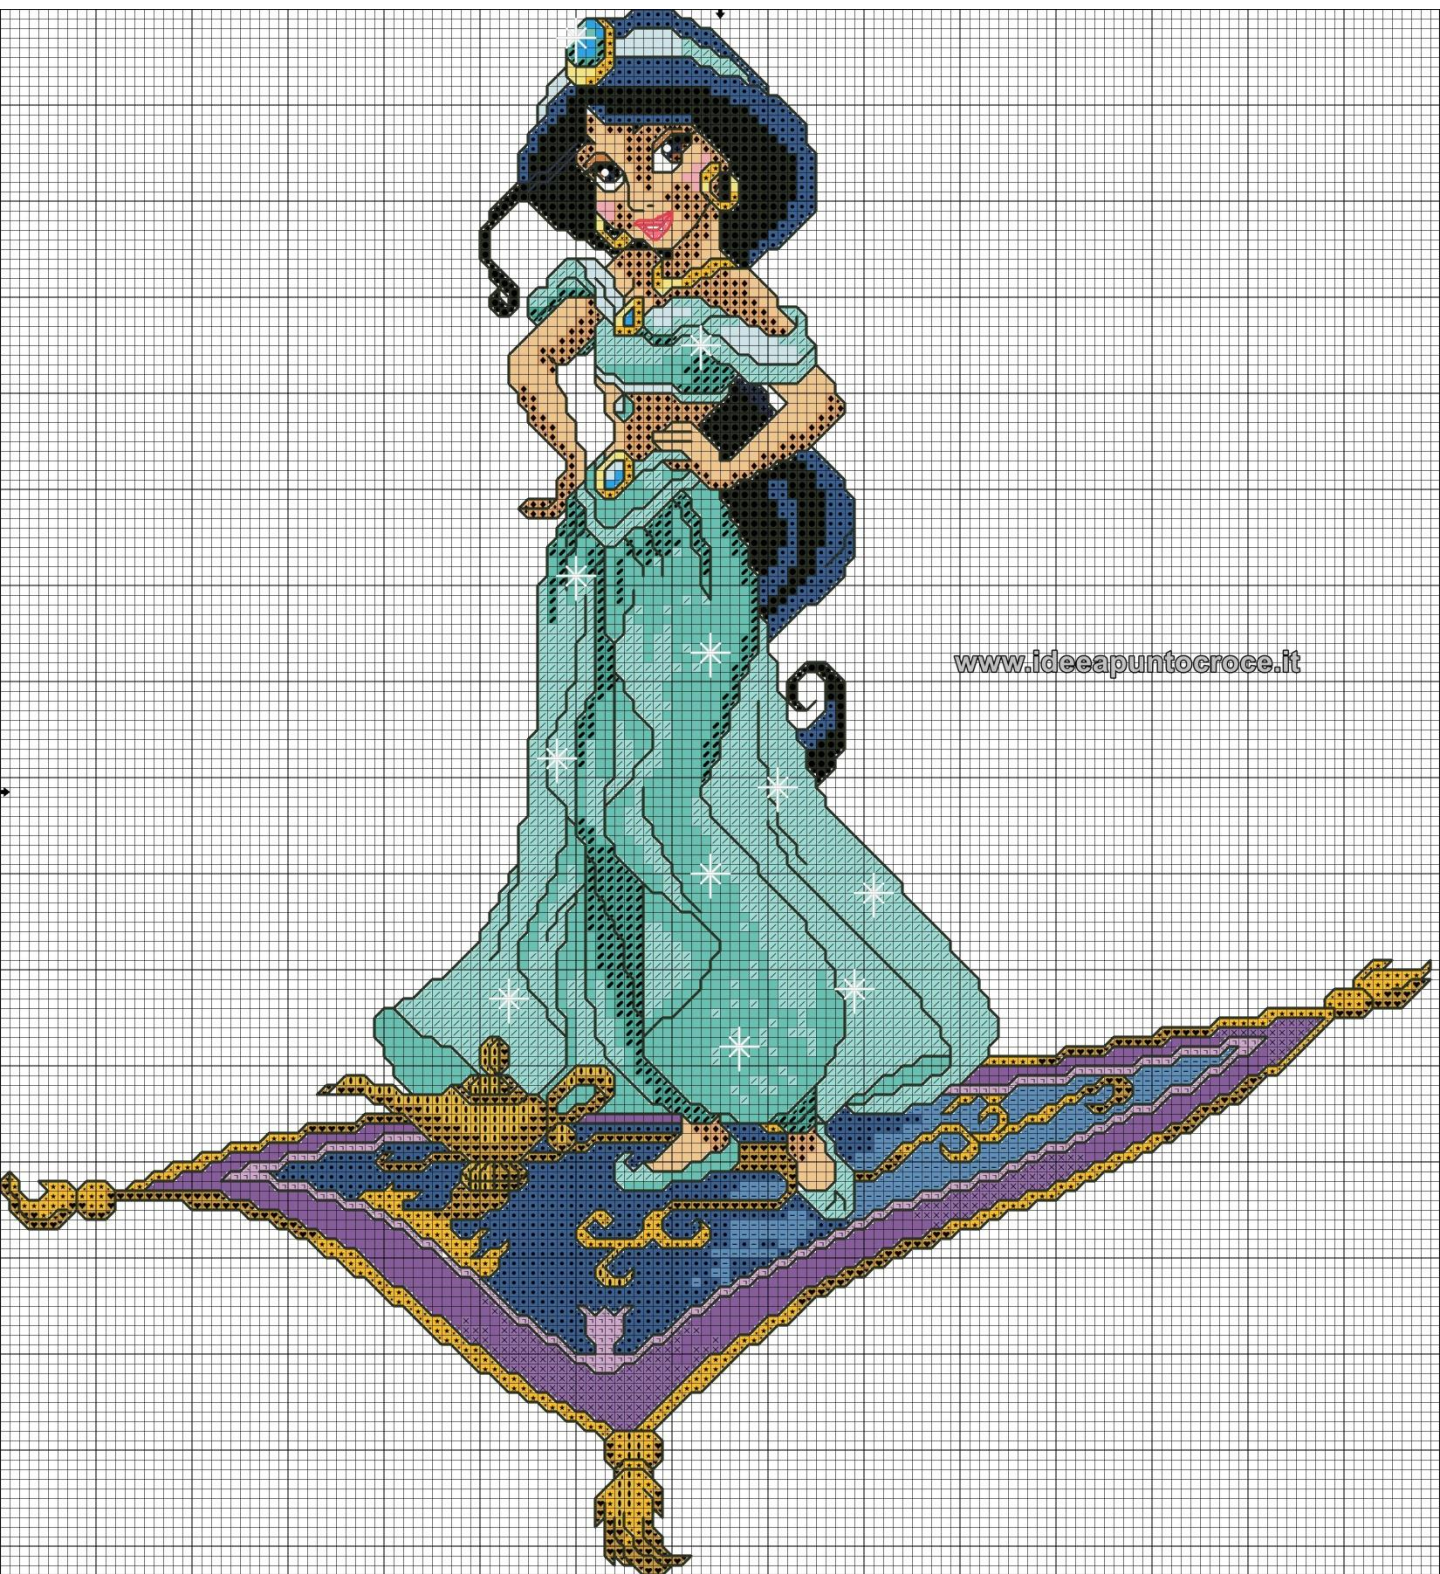

www.ideeapuntocroce.it

www.ideeapuntocroce.it

www.ideeapuntocroce.it

www

	DMC	X	Back
	3856		
	3776		
	402		
	775		
	964		
	959		
	996		
	824		
	310		
	554		
	208		
	3837		
	742		
	744		
	783		
	728		
	958		
	823		
	826		
	301		
	3865		
	3801		
	3326		

Size:

149w X 163h punti

27.21w X 29.57h cm

Tela Aida 55 fori