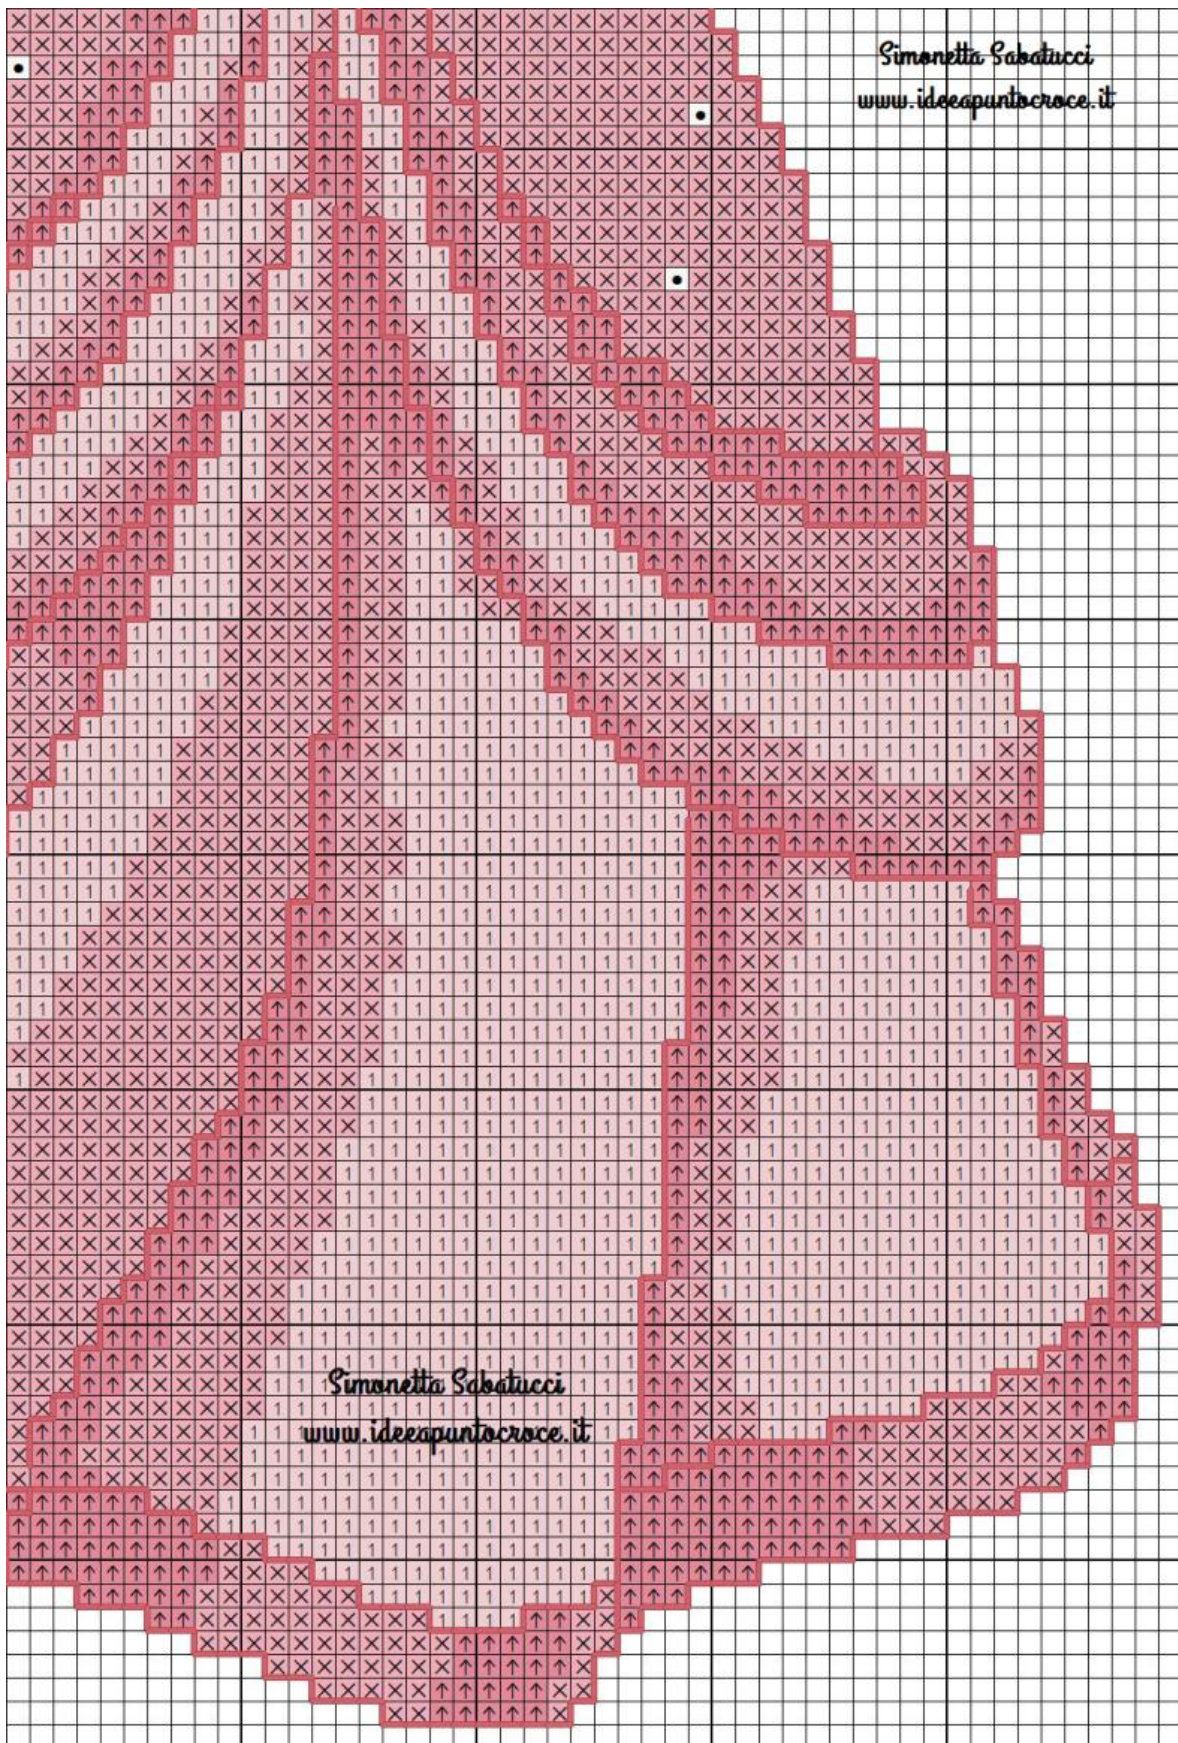

Simanetta Sabatucci

www.ideapuntacroce.it

Simonetta Sabatucci
www.ideepuntocroce.it

Simonetta Sabatucci
www.ideeapuntocroce.it

Simonetta Sabatucci

www.ideepuntocroce.it

Simonetta Sabatucci
www.ideapuntocroce.it

Simonetta Sabatucci
www.ideapuntocroce.it

www.ideeapuntocroce.it - Simonetta Sabatucci

17.96w X 26.13h cm - 18.14w X 26.85h cm

Tela Aida 55 fori (14 counts)

		X	1/2	1/4	Back	FK	Type ID
1.							DMC 349
2.							DMC 350
3.							DMC 963
4.							DMC 3716
5.							DMC 962
6.							DMC 3832
7.							DMC 3831
8.							DMC 310
9.							DMC 3865
10.							DMC 775
11.							DMC 3778
12.							DMC 3325
13.							DMC 498
14.							DMC 3843
15.							DMC 996
16.							DMC 976
17.							DMC 743
18.							DMC 951