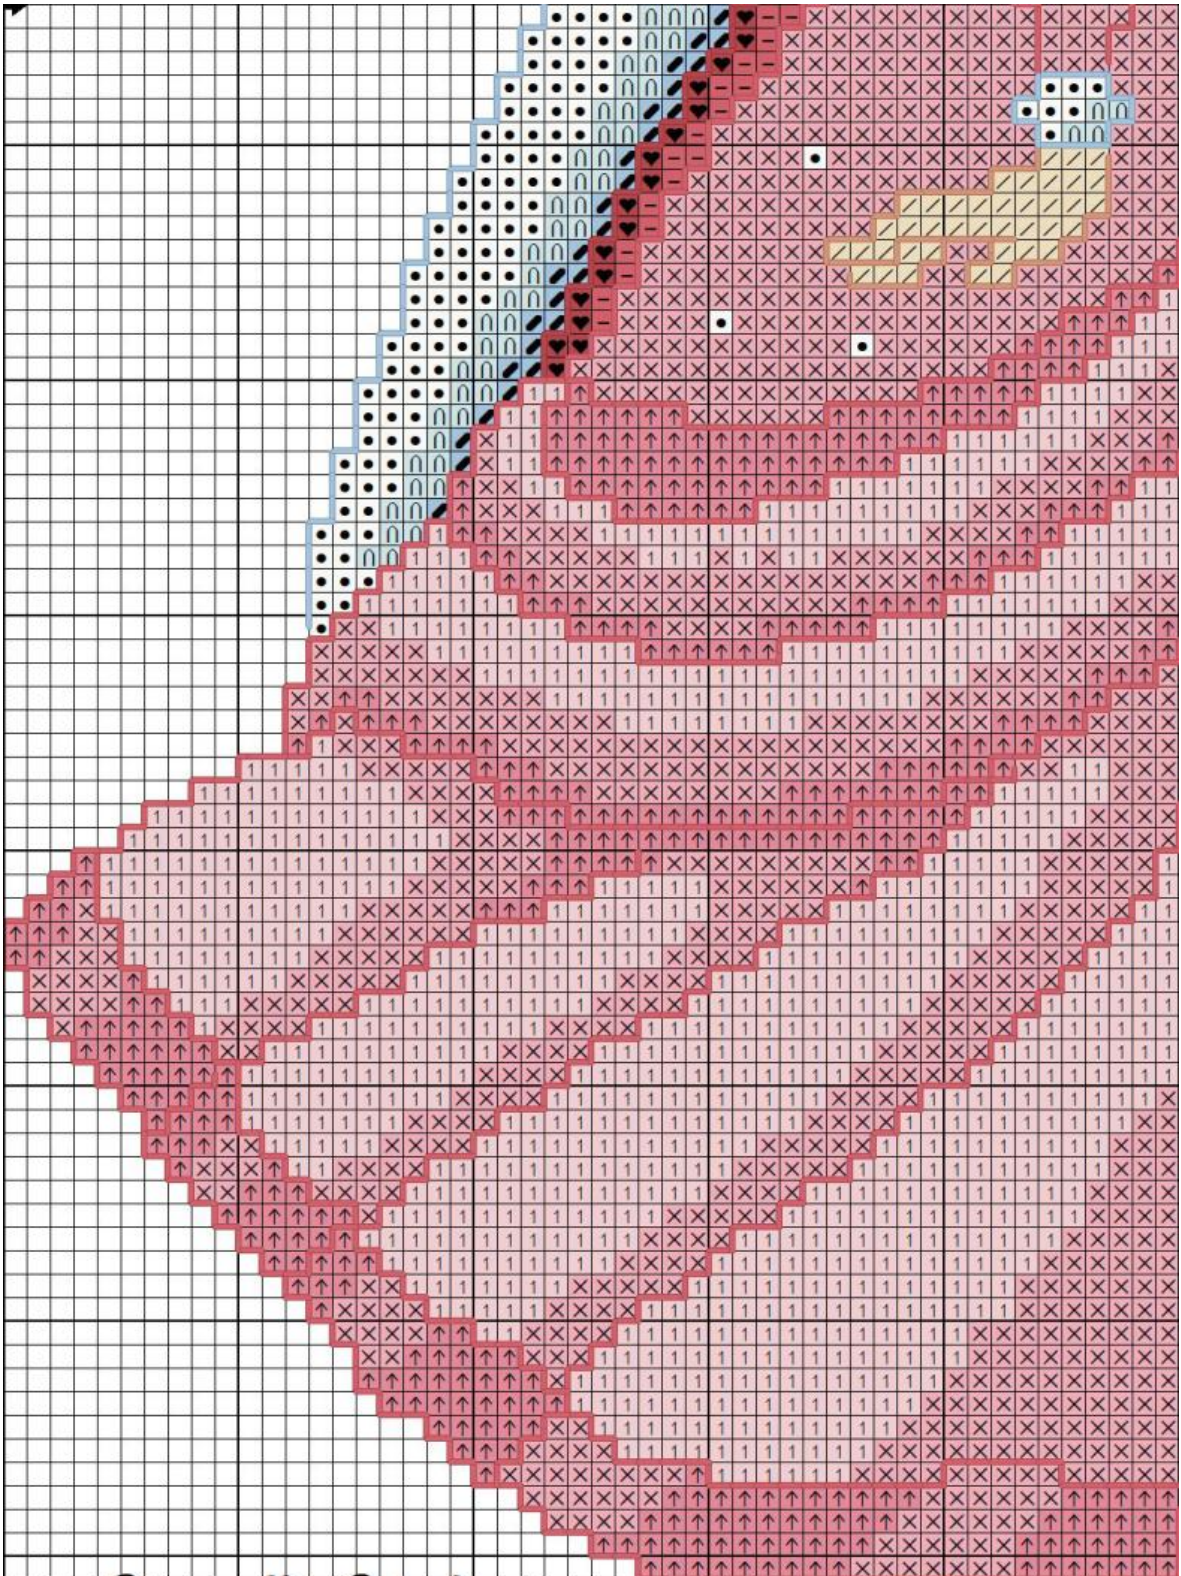

Simanetta Sabatucci

www.ideapuntacroce.it

Simonetta Sabatucci
www.ideepuntocroce.it

Simonetta Sabatucci
www.ideeapuntocroce.it

Simonetta Sabatucci

www.ideepuntocroce.it

Simonetta Sabatucci
www.ideapuntocroce.it

Simonetta Sabatucci
www.ideapuntocroce.it

www.ideeapuntocroce.it - Simonetta Sabatucci

17.96w X 26.13h cm - 18.14w X 26.85h cm

Tela Aida 55 fori (14 counts)

		X	1/2	1/4	Back	FK	Type ID
1.							DMC 349
2.							DMC 350
3.							DMC 963
4.							DMC 3716
5.							DMC 962
6.							DMC 3832
7.							DMC 3831
8.							DMC 310
9.							DMC 3865
10.							DMC 775
11.							DMC 3778
12.							DMC 3325
13.							DMC 498
14.							DMC 3843
15.							DMC 996
16.							DMC 976
17.							DMC 743
18.							DMC 951