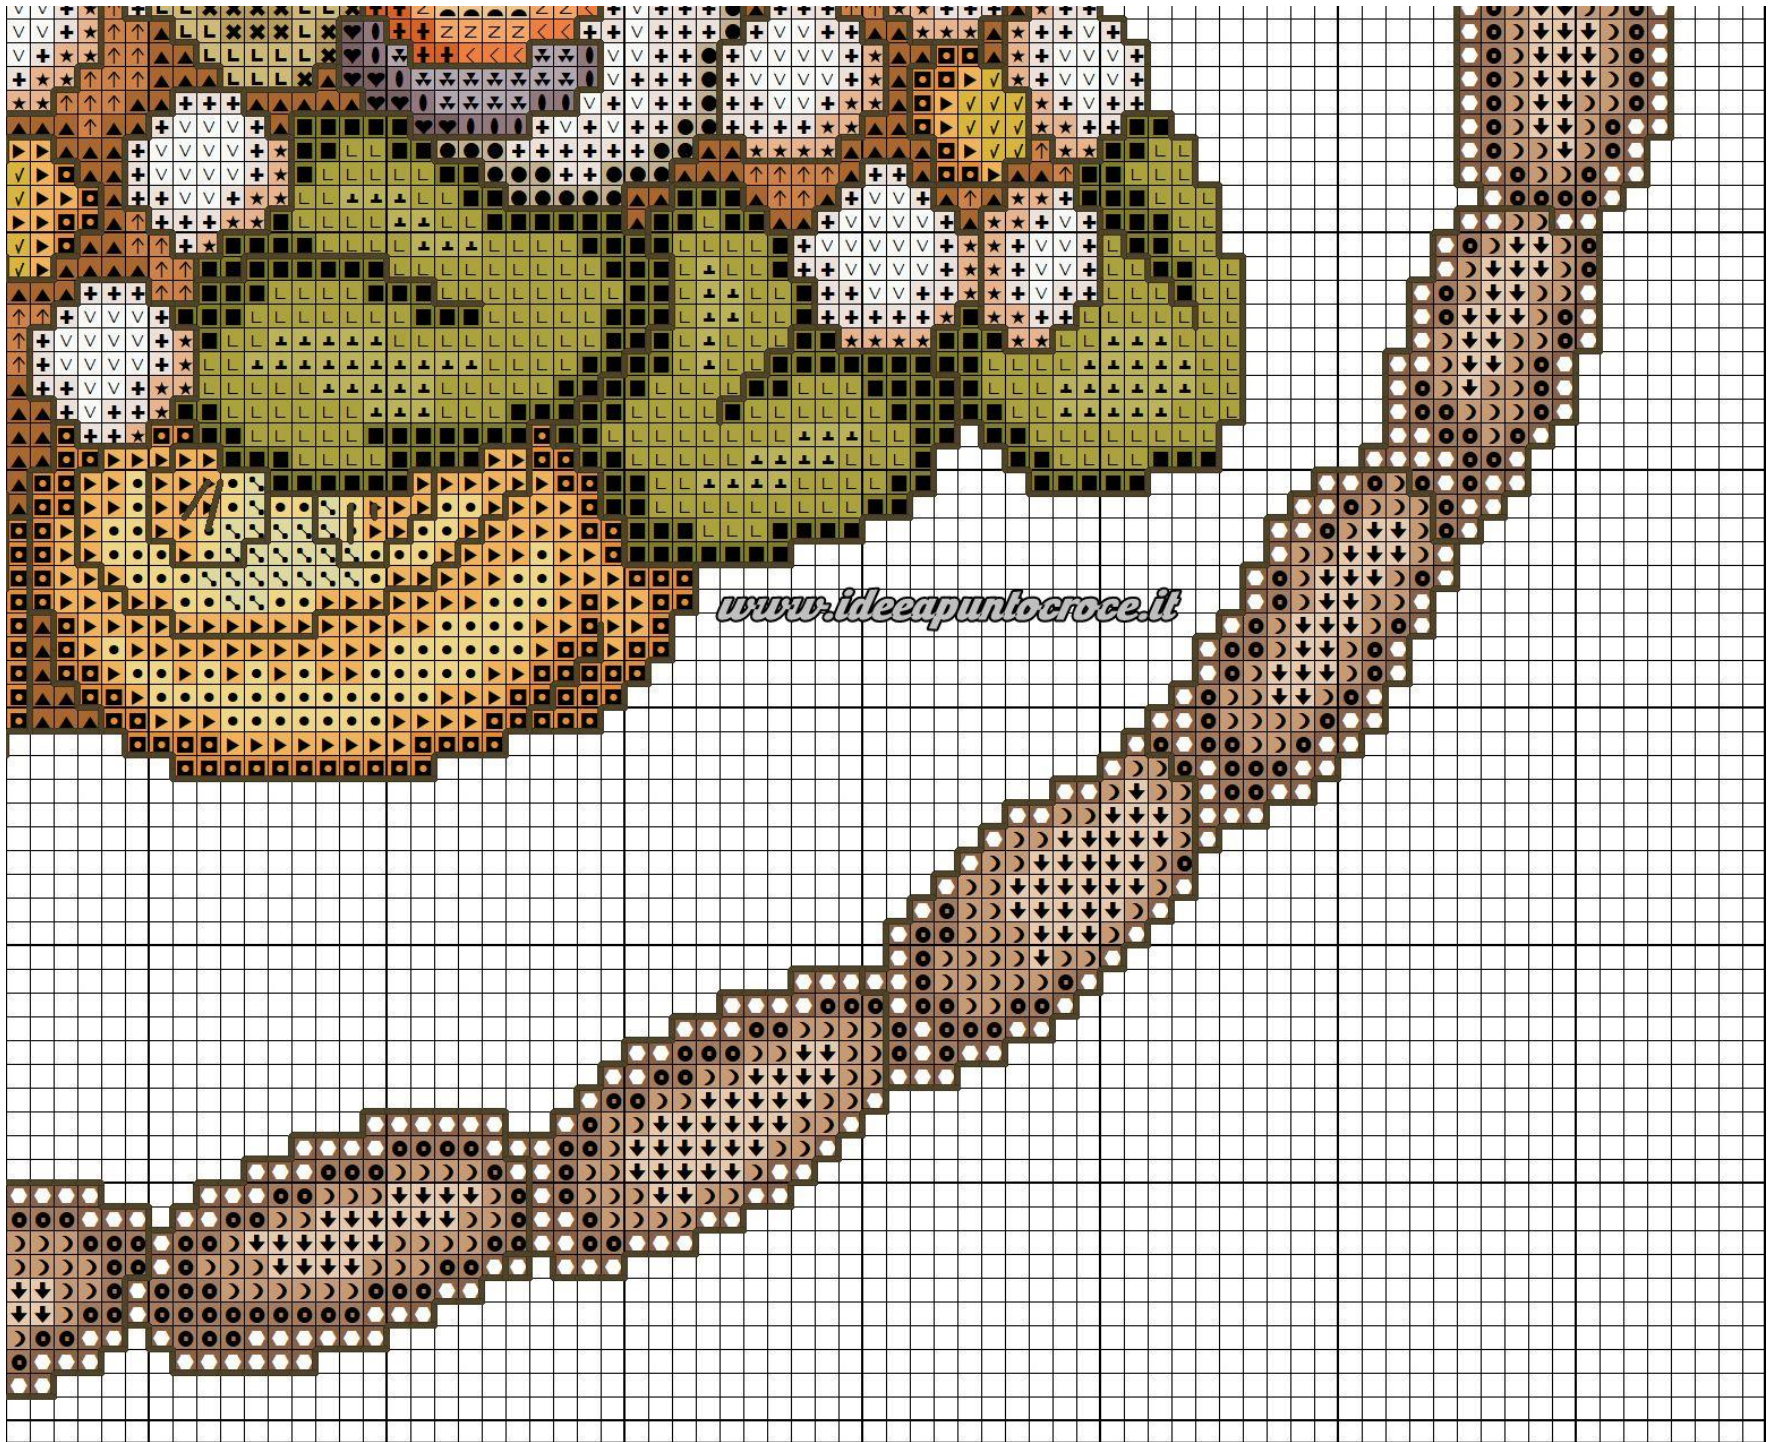

THUN SCHEMA PUNTO CROCE – SIMONETTA SABATUCCI –

WWW.IDEEAPUNTOCROCE.IT

www.ideapuntocroce.it

www.ideepuntocroce.it

www.ideapuntocroce.it

www.ideapuntocroce.it

www.idealpuntocroce.it

www.idealpuntocroce.it

WWW.IDEEAPUNTOCROCE.IT
25.76w X 20.86h cm-142w X 115h

X	Type	ID	Back
		DMC 938	<hr/>
		DMC 632	
		DMC 3064	
		DMC 3772	
		DMC 950	
		DMC 3865	
		DMC 819	
		DMC 3828	
		DMC 422	
		DMC 434	
		DMC 721	
		DMC 722	
		DMC 435	
		DMC 3042	
		DMC 3041	
		DMC 543	
		DMC 779	
		DMC 3860	
		DMC 3854	
		DMC 3853	
		DMC 3820	
		DMC 732	
		DMC 3771	
		DMC 420	
		DMC 3864	
		DMC 677	
		DMC 3856	
		DMC 720	
		DMC 3740	
		DMC 734	
		DMC 733	
		DMC 3855	
		DMC 301	
		DMC 3776	