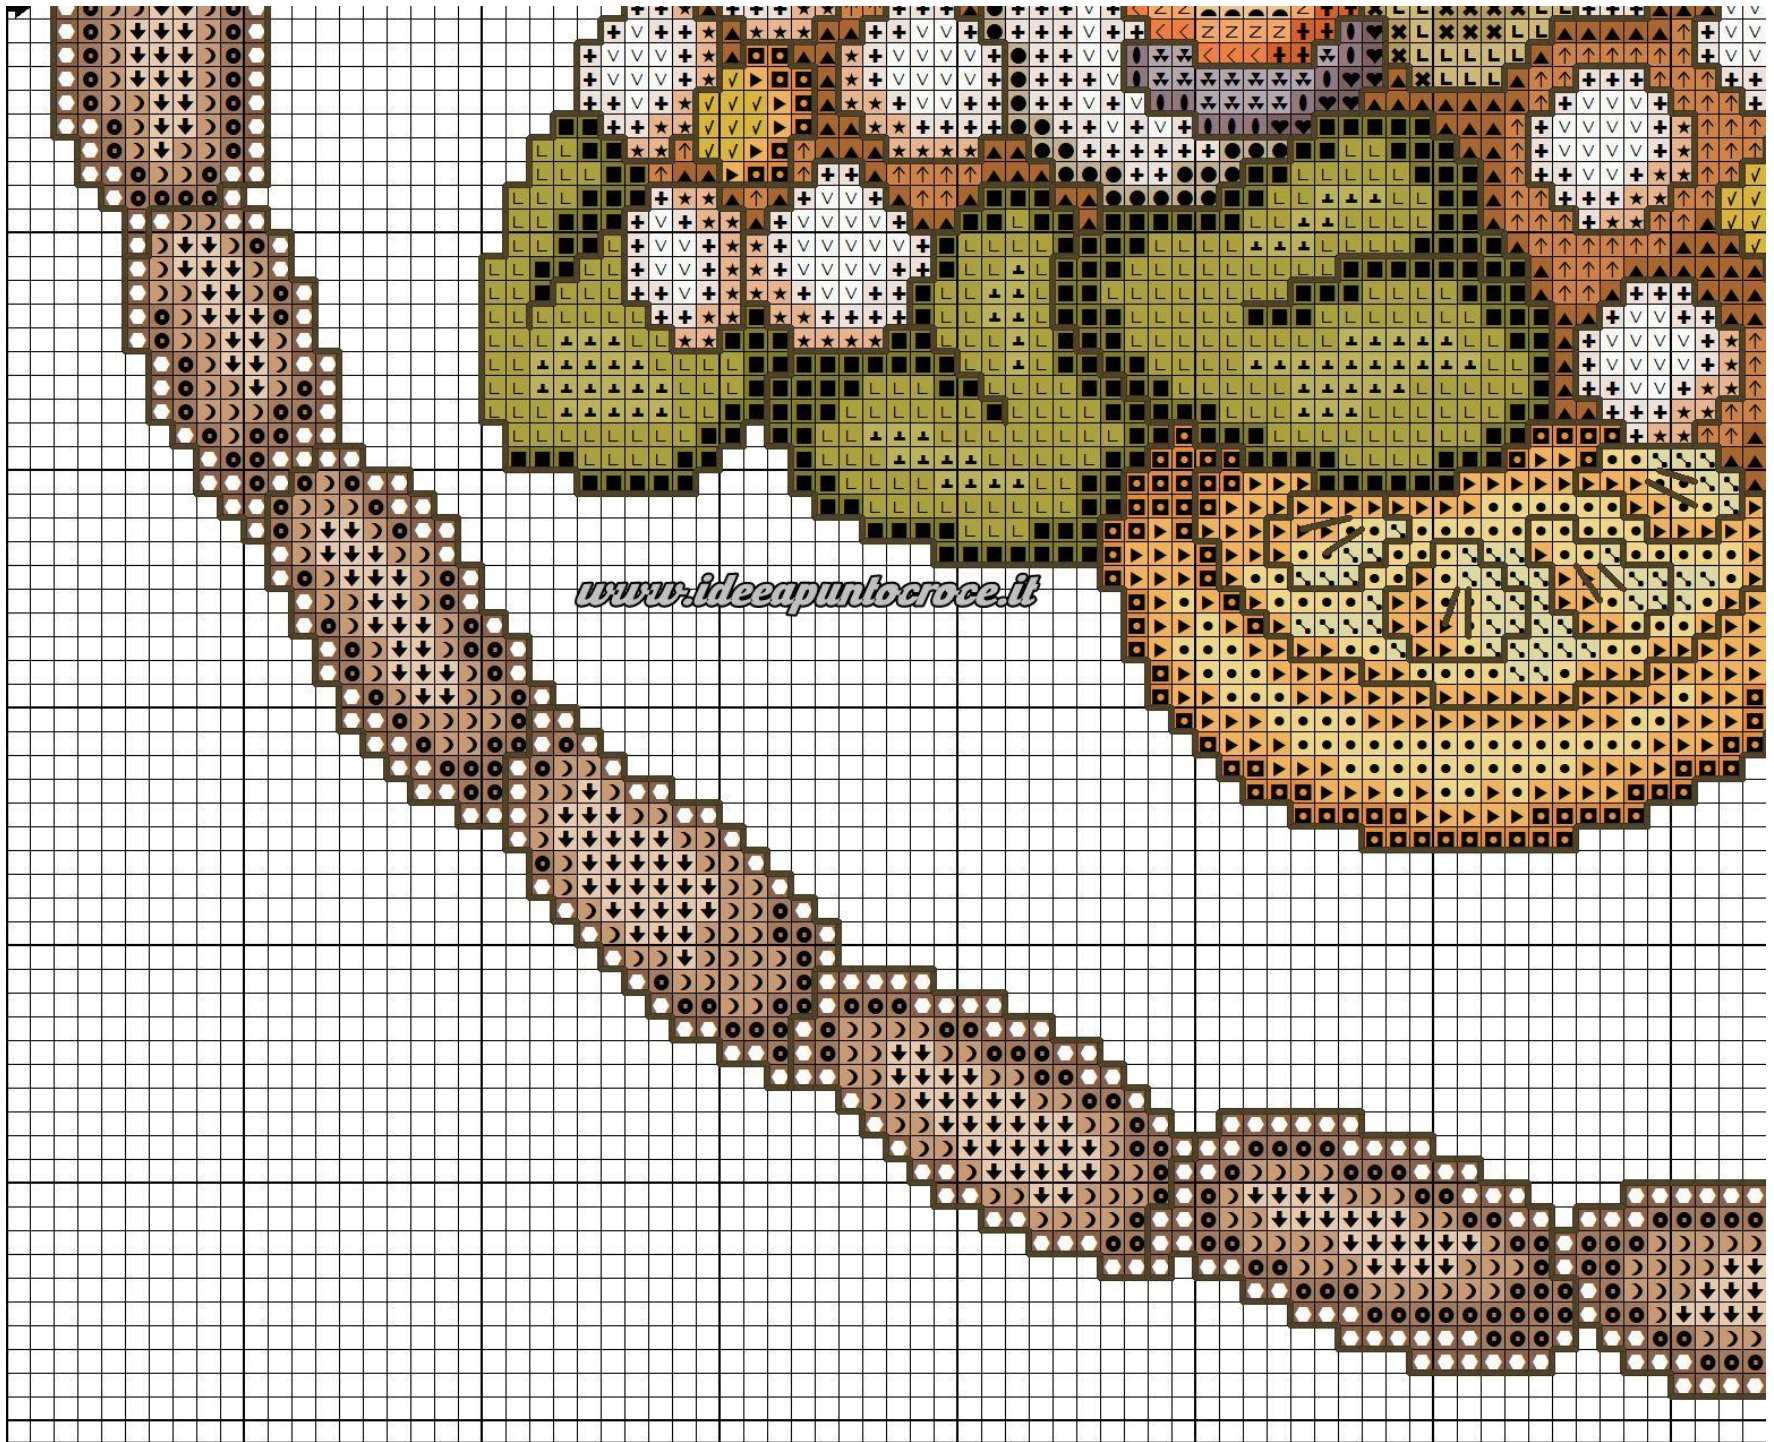

THUN SCHEMA PUNTO CROCE – SIMONETTA SABATUCCI –

WWW.IDEEAPUNTOCROCE.IT

www.ideapuntocroce.it

www.ideepuntocroce.it

www.ideapuntocroce.it

www.ideapuntocroce.it

www.idealpuntocroce.it

www.idealpuntocroce.it

WWW.IDEEAPUNTOCROCE.IT
25.76w X 20.86h cm-142w X 115h

X	Type	ID	Back
		DMC 938	<hr/>
		DMC 632	
		DMC 3064	
		DMC 3772	
		DMC 950	
		DMC 3865	
		DMC 819	
		DMC 3828	
		DMC 422	
		DMC 434	
		DMC 721	
		DMC 722	
		DMC 435	
		DMC 3042	
		DMC 3041	
		DMC 543	
		DMC 779	
		DMC 3860	
		DMC 3854	
		DMC 3853	
		DMC 3820	
		DMC 732	
		DMC 3771	
		DMC 420	
		DMC 3864	
		DMC 677	
		DMC 3856	
		DMC 720	
		DMC 3740	
		DMC 734	
		DMC 733	
		DMC 3855	
		DMC 301	
		DMC 3776	