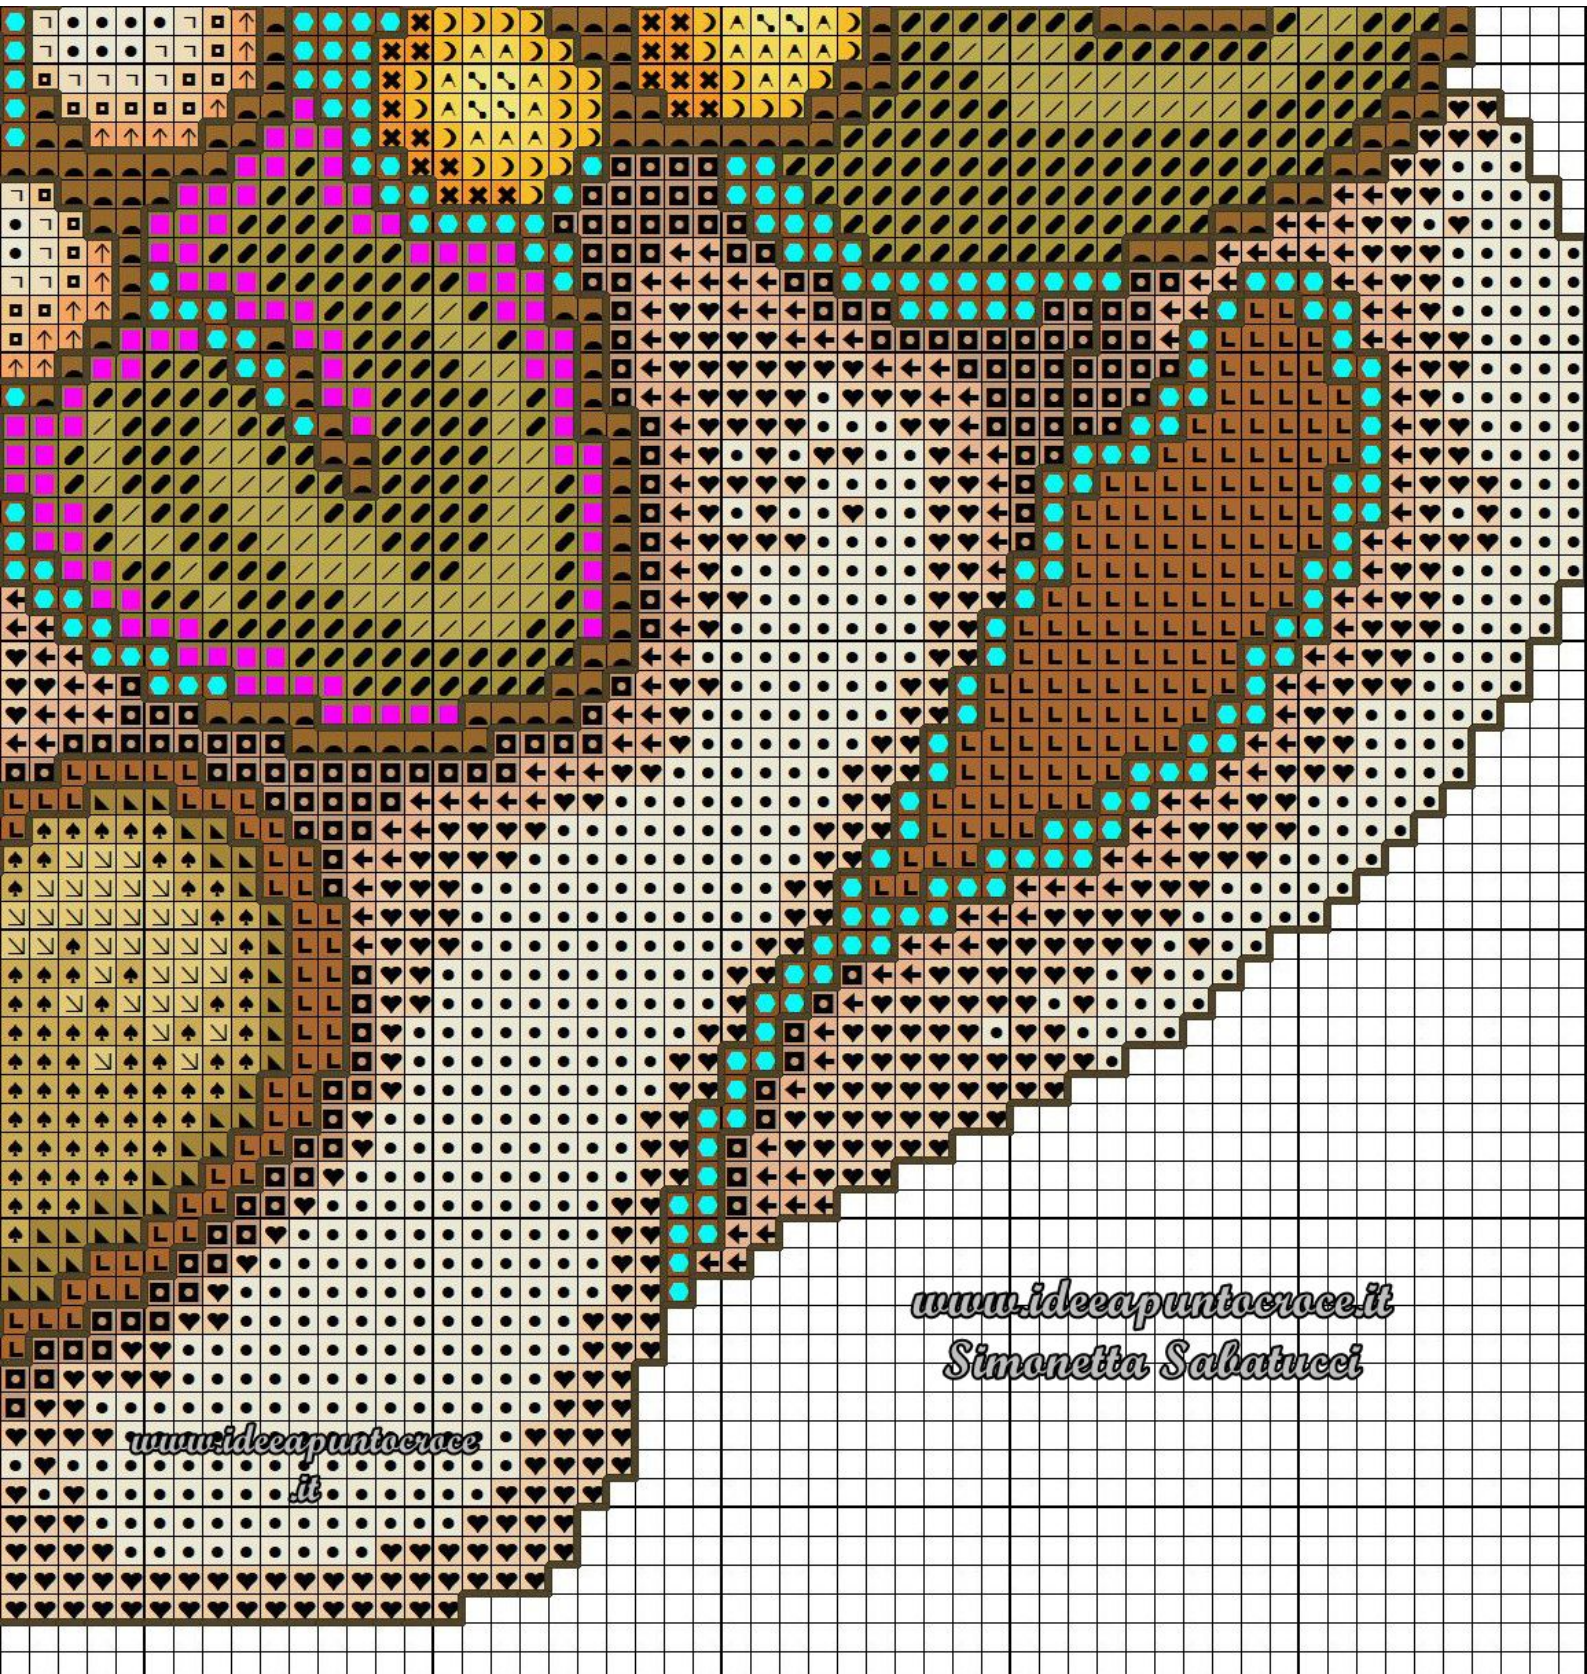

www.simpatuocce.it

Simpatuocce.it
Simpatuocce.it

www.idealpointcross.it
Simonetta Sabatucci

www.idealpointcross.it
Simonetta Sabatucci

www.idealpointcross.it
Simonetta Sabatucci

www.idealpointcross.it
Simonetta Sabatucci

www.ideepuntocroce.it
Simonetta Sabatucci

www.ideepuntocroce.it
Simonetta Sabatucci

WWW.IDEEAPUNTOCROCE.IT
 19.78w X 20.50h cm-109w X 113h

X	Type	ID	Back
	DMC	833	
	DMC	780	
	DMC	740	
	DMC	946	
	DMC	951	
	DMC	3856	
	DMC	722	
	DMC	721	
	DMC	720	
	DMC	3770	
	DMC	945	
	DMC	400	
	DMC	938	—
	DMC	209	
	DMC	210	
	DMC	208	
	DMC	742	
	DMC	743	
	DMC	744	
	DMC	741	
	DMC	831	
	DMC	832	
	DMC	301	
	DMC	3829	
	DMC	729	
	DMC	676	
	DMC	3771	
	DMC	3064	