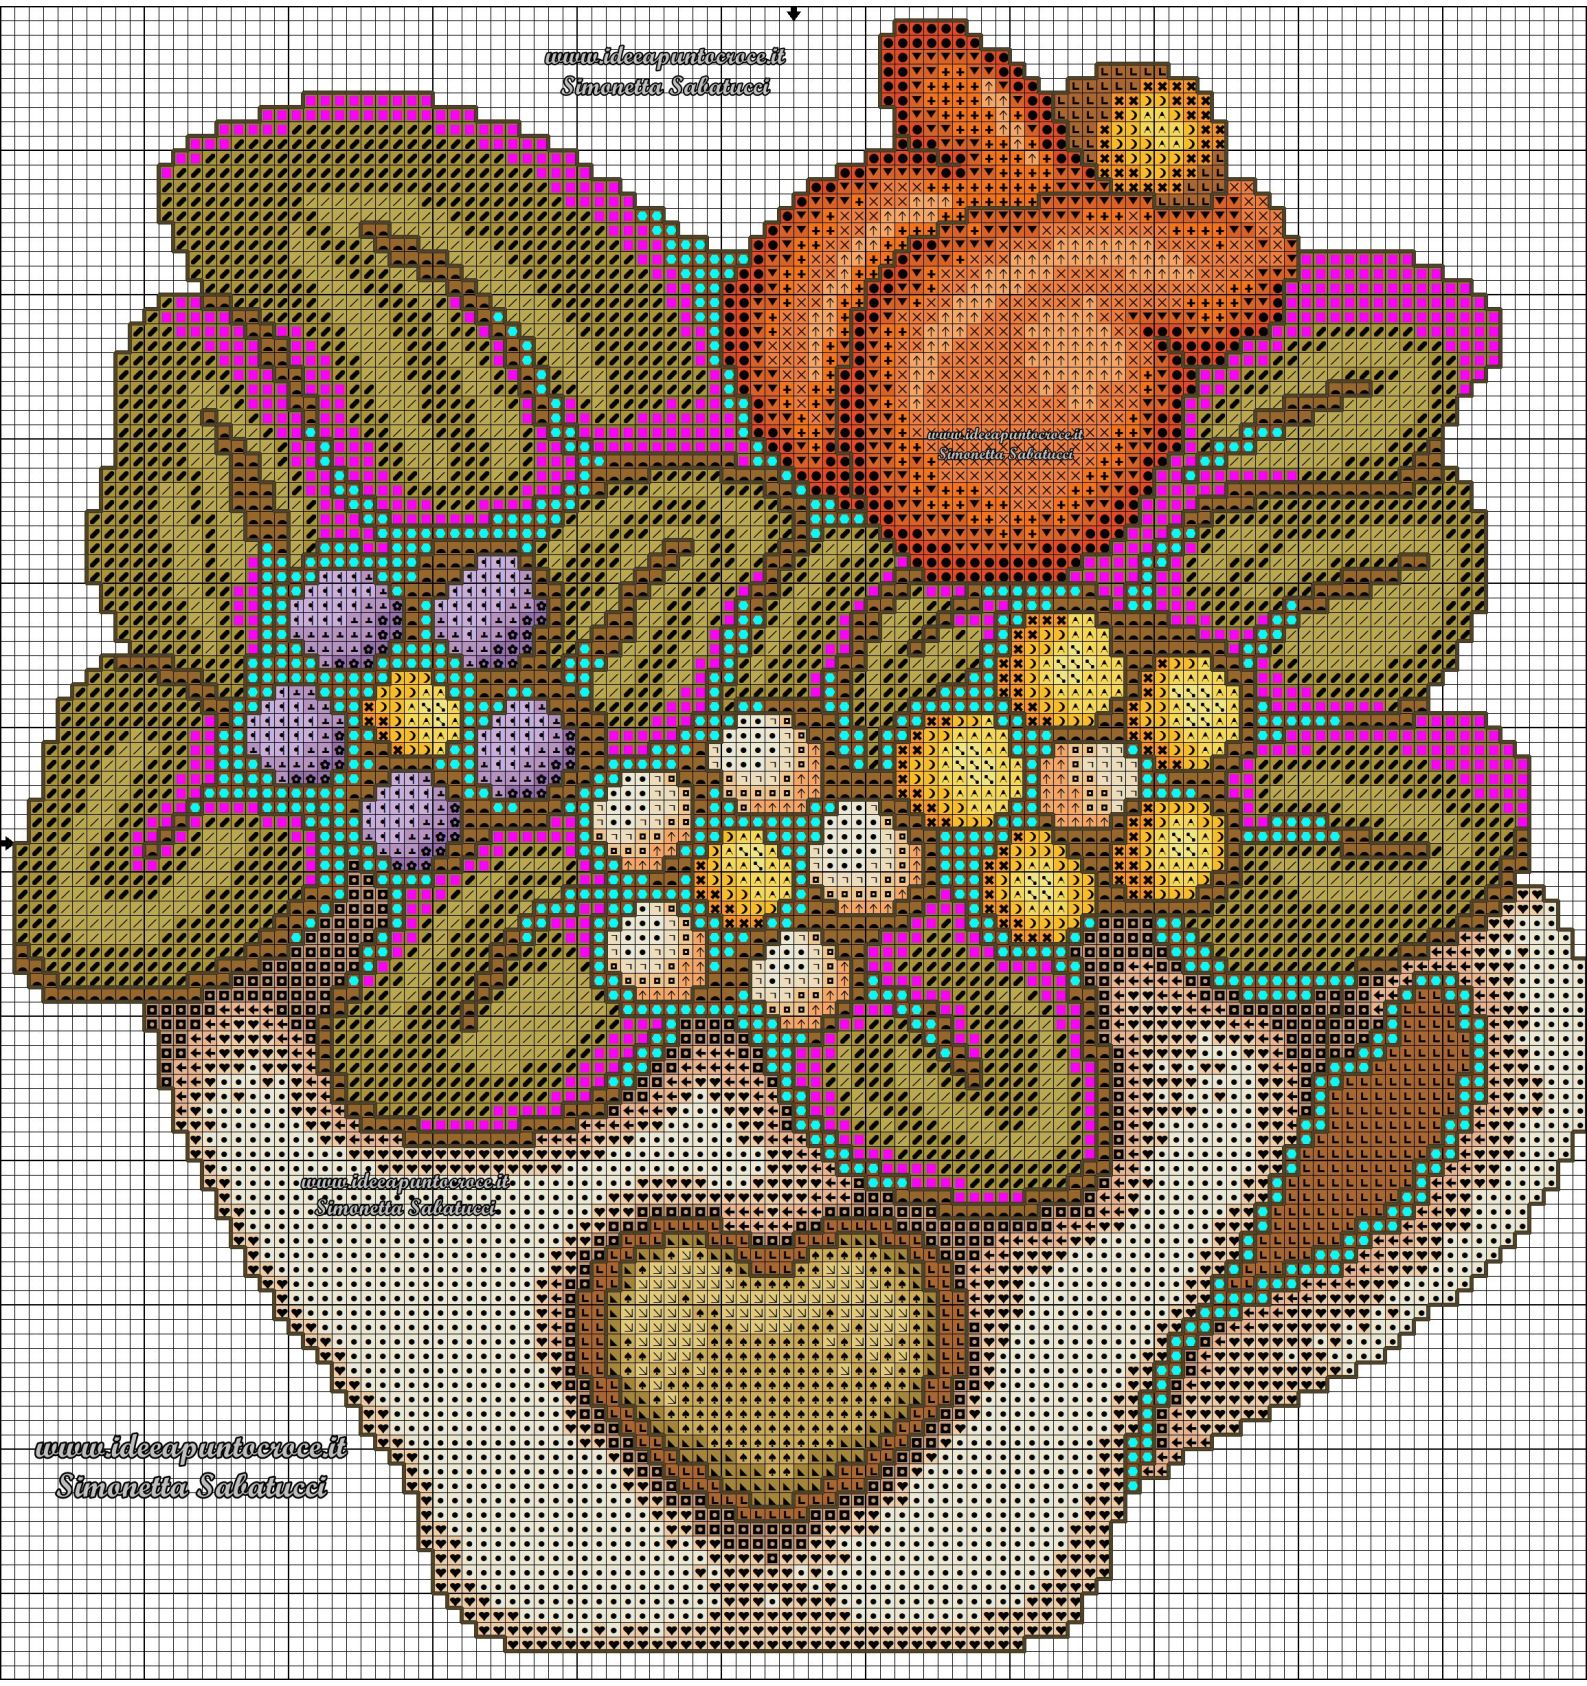

www.simpatuocce.it

Simpatuocce.it
Simpatuocce.it

www.idealpointcross.it
Simonetta Sabatucci

www.idealpointcross.it
Simonetta Sabatucci

www.idealpointcross.it
Simonetta Sabatucci

www.idealpointcross.it
Simonetta Sabatucci

www.ideepuntocroce.it
Simonetta Sabatucci

www.ideepuntocroce.it
Simonetta Sabatucci

WWW.IDEEAPUNTOCROCE.IT
 19.78w X 20.50h cm-109w X 113h

X	Type	ID	Back
	DMC	833	
	DMC	780	
	DMC	740	
	DMC	946	
	DMC	951	
	DMC	3856	
	DMC	722	
	DMC	721	
	DMC	720	
	DMC	3770	
	DMC	945	
	DMC	400	
	DMC	938	—
	DMC	209	
	DMC	210	
	DMC	208	
	DMC	742	
	DMC	743	
	DMC	744	
	DMC	741	
	DMC	831	
	DMC	832	
	DMC	301	
	DMC	3829	
	DMC	729	
	DMC	676	
	DMC	3771	
	DMC	3064	