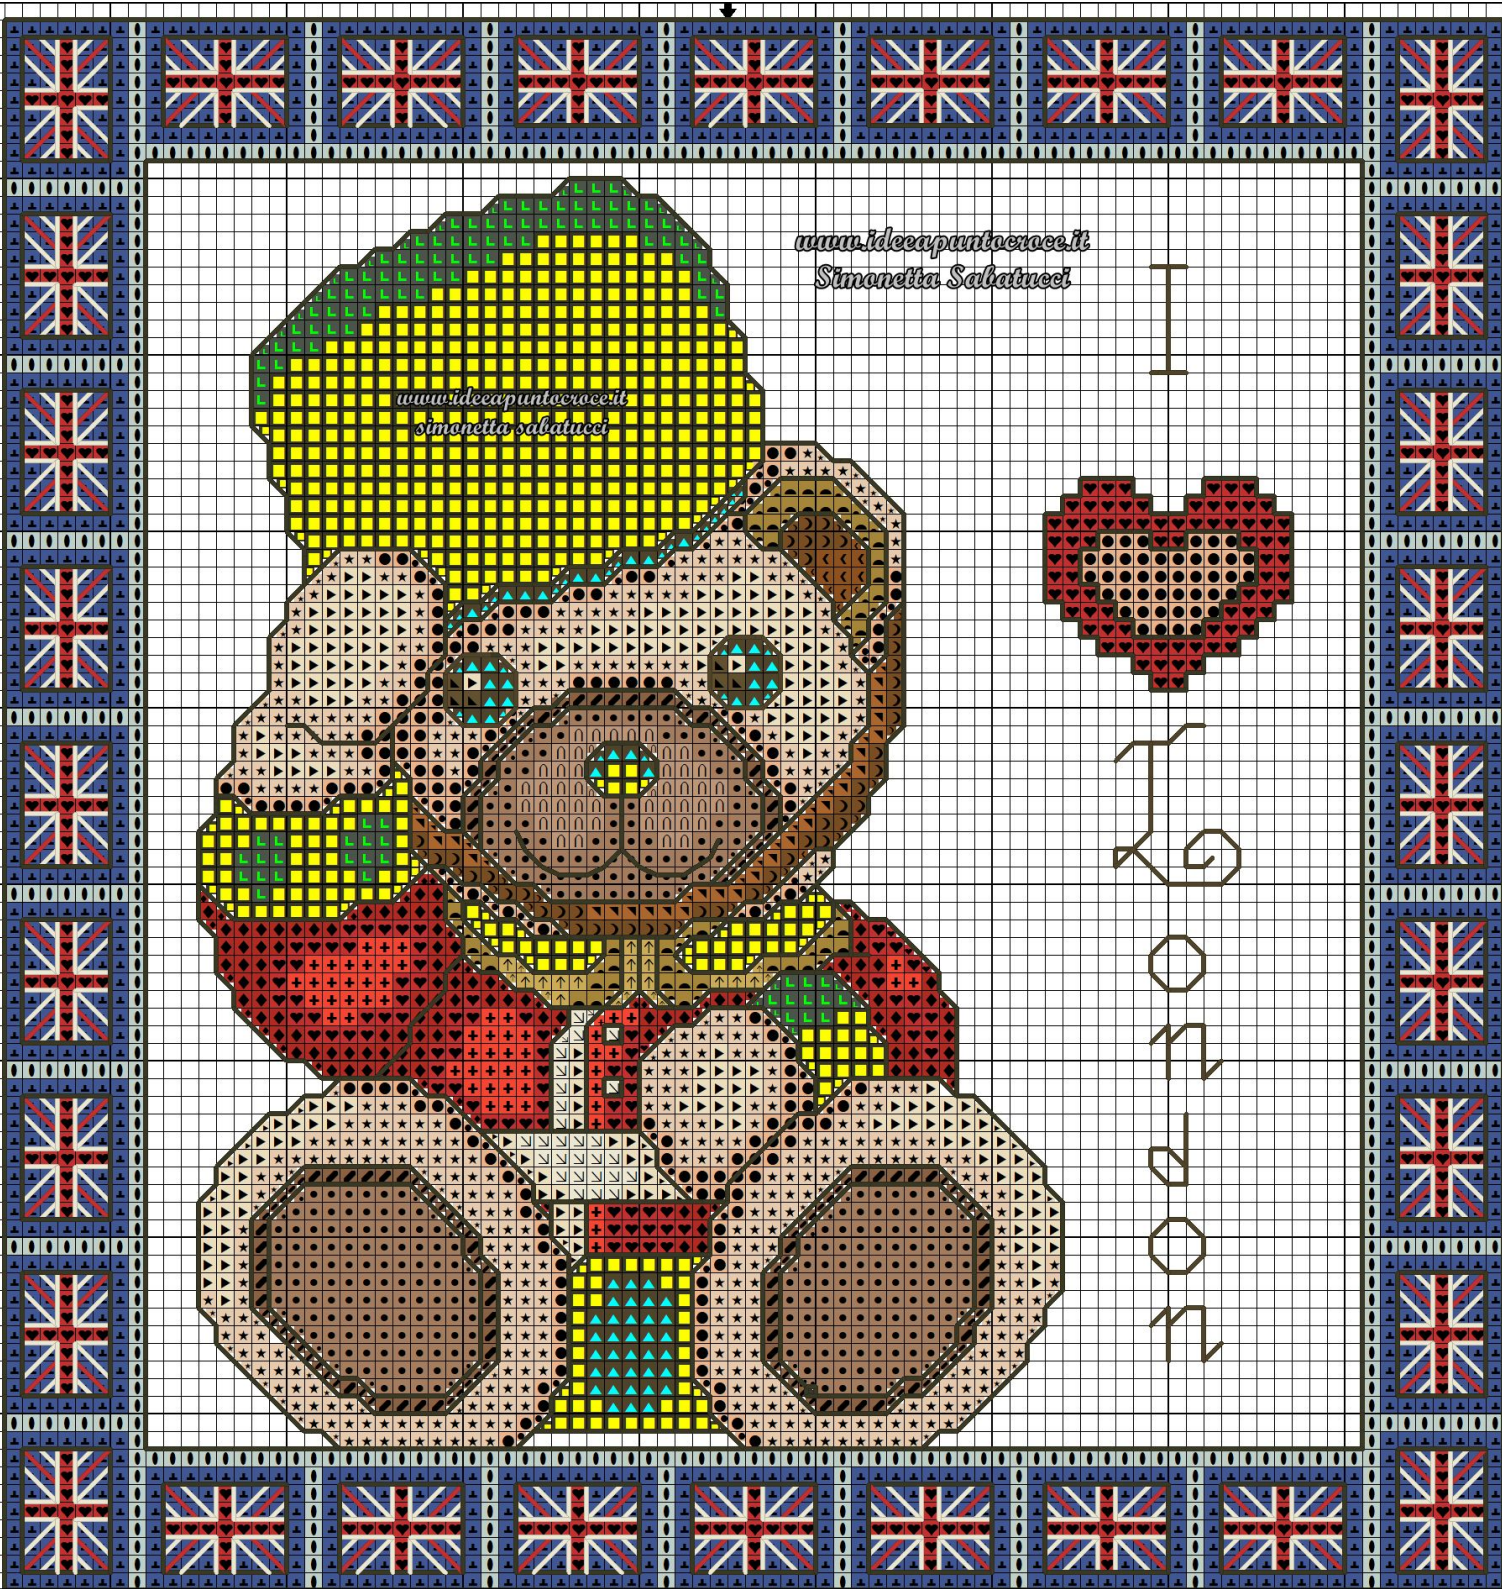

www.ideeapuntocroce.it

Simonetta Sabatucci

WWW.IDEEAPUNTOCROCE.IT

14.88w X 16.33h cm-82w X 90h

X	Type	ID	Back
	DMC	3371	—
	DMC	3770	
	DMC	797	—
	DMC	938	—
	DMC	3771	
	DMC	407	
	DMC	3772	
	DMC	632	
	DMC	898	
	DMC	3829	
	DMC	950	
	DMC	951	
	DMC	400	
	DMC	300	
	DMC	349	—
	DMC	729	
	DMC	3862	
	DMC	3863	
	DMC	612	
	DMC	610	
	DMC	3864	
	DMC	543	
	DMC	351	
	DMC	350	
	DMC	415	

www.ideeapuntocroce.it
Simonetta Sabatucci

I
love
2020

www.ideepuntocroce.it
Simonetta Sabatucci

www.ideepuntocroce.it
simonetta sabatucci

L
O
N
D
O
N

WWW.IDEEAPUNTOCROCE.IT

15.42w X 16.15h cm-85w X 89h

X	Type	ID	Back
	DMC	3371	—
	DMC	3770	—
	DMC	938	—
	DMC	3771	—
	DMC	407	
	DMC	3772	
	DMC	632	
	DMC	898	
	DMC	3799	
	DMC	3829	
	DMC	950	
	DMC	951	
	DMC	400	
	DMC	300	
	DMC	301	
	DMC	349	—
	DMC	608	
	DMC	817	
	DMC	729	
	DMC	797	
	DMC	928	

I

e R

o

m

e

www.idealpuntocroce.it
Simanetta Sabatucci

R
O
M
E

WWW.IDEEAPUNTOCROCE.IT
 15.06w X 15.97h cm-83w X 88h