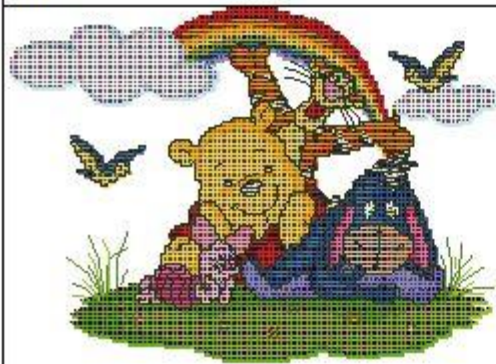

Simonetta Sabatucci  
[www.ideapuntocroce.it](http://www.ideapuntocroce.it)  
[www.luckyberry.it](http://www.luckyberry.it)

Size: 146w X 105h-26.49w X 19.05h  
cm

WWW.IDEEAPUNTOCROCE.IT

**WINNIE THE POOH**