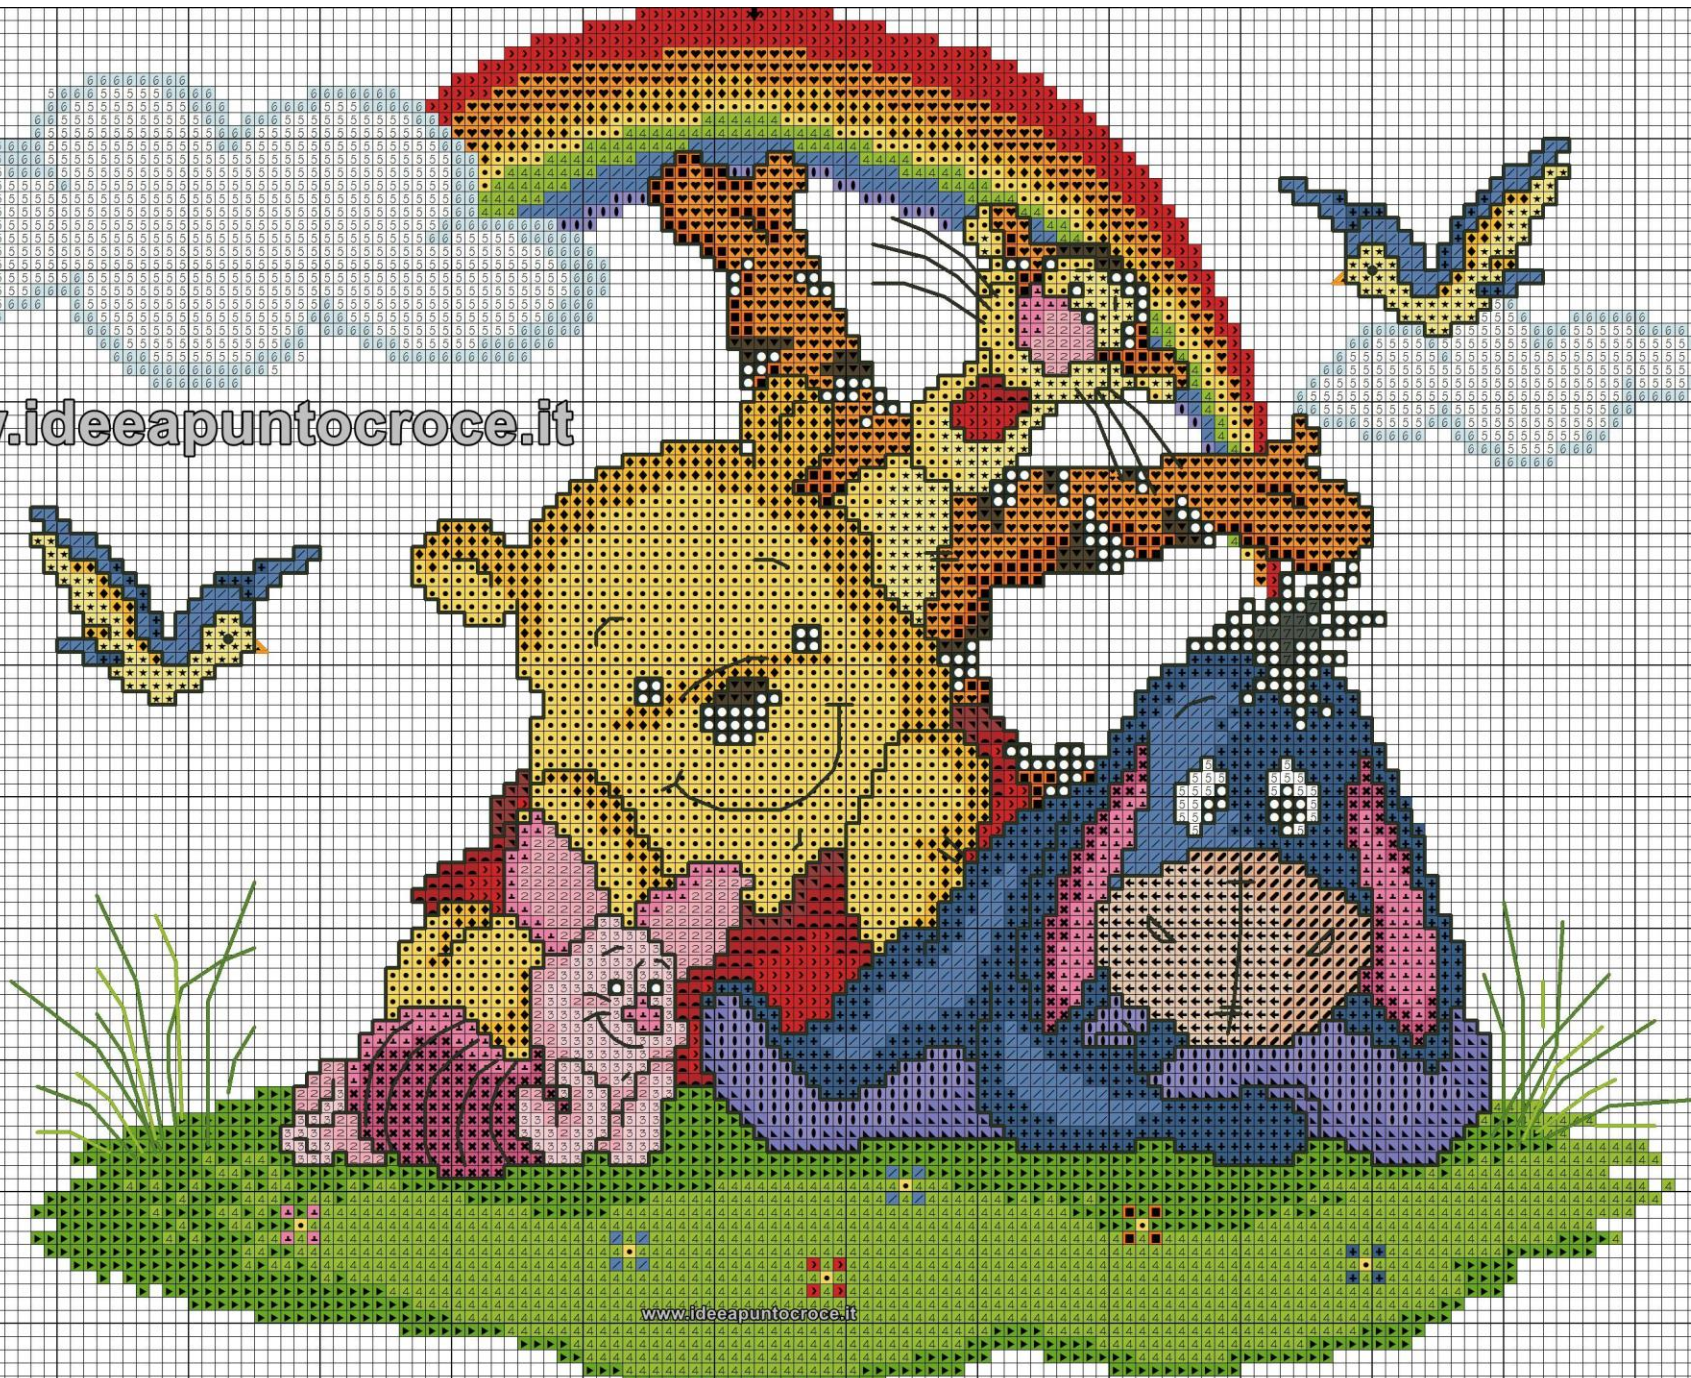

www.ideeapuntocroce.it

www.ideeapuntocroce.it

www.luckyberry.it