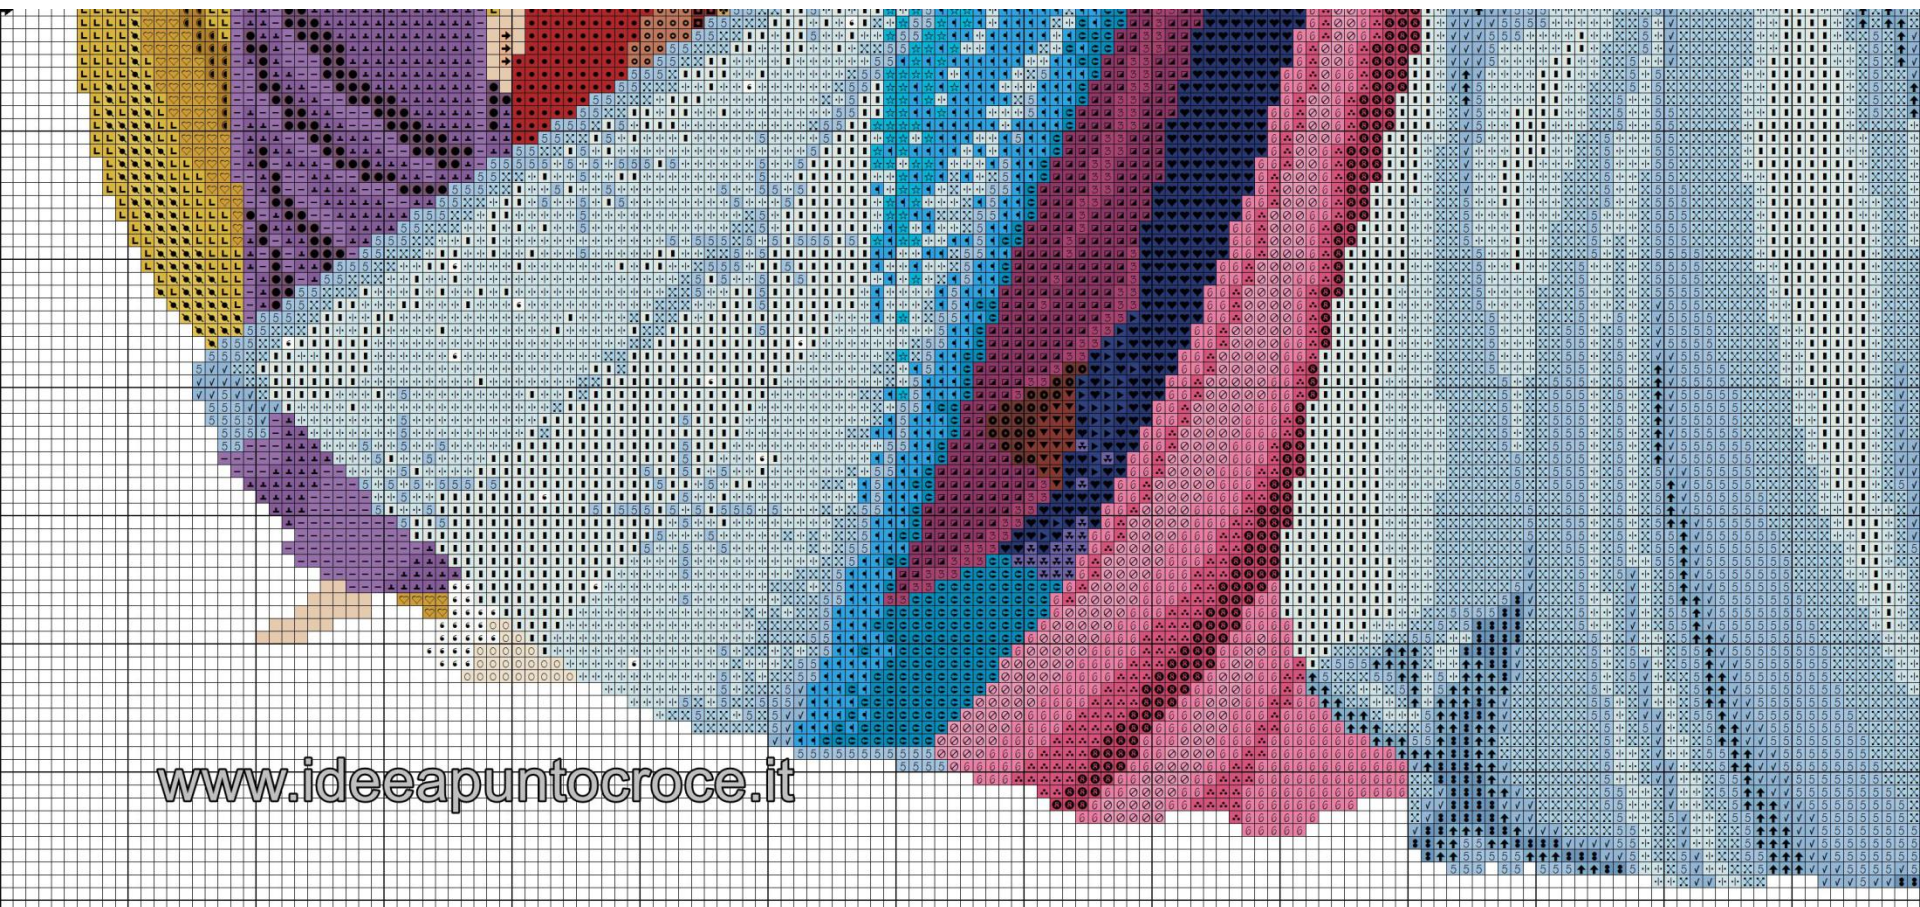

www.ideeapuntocroce.it