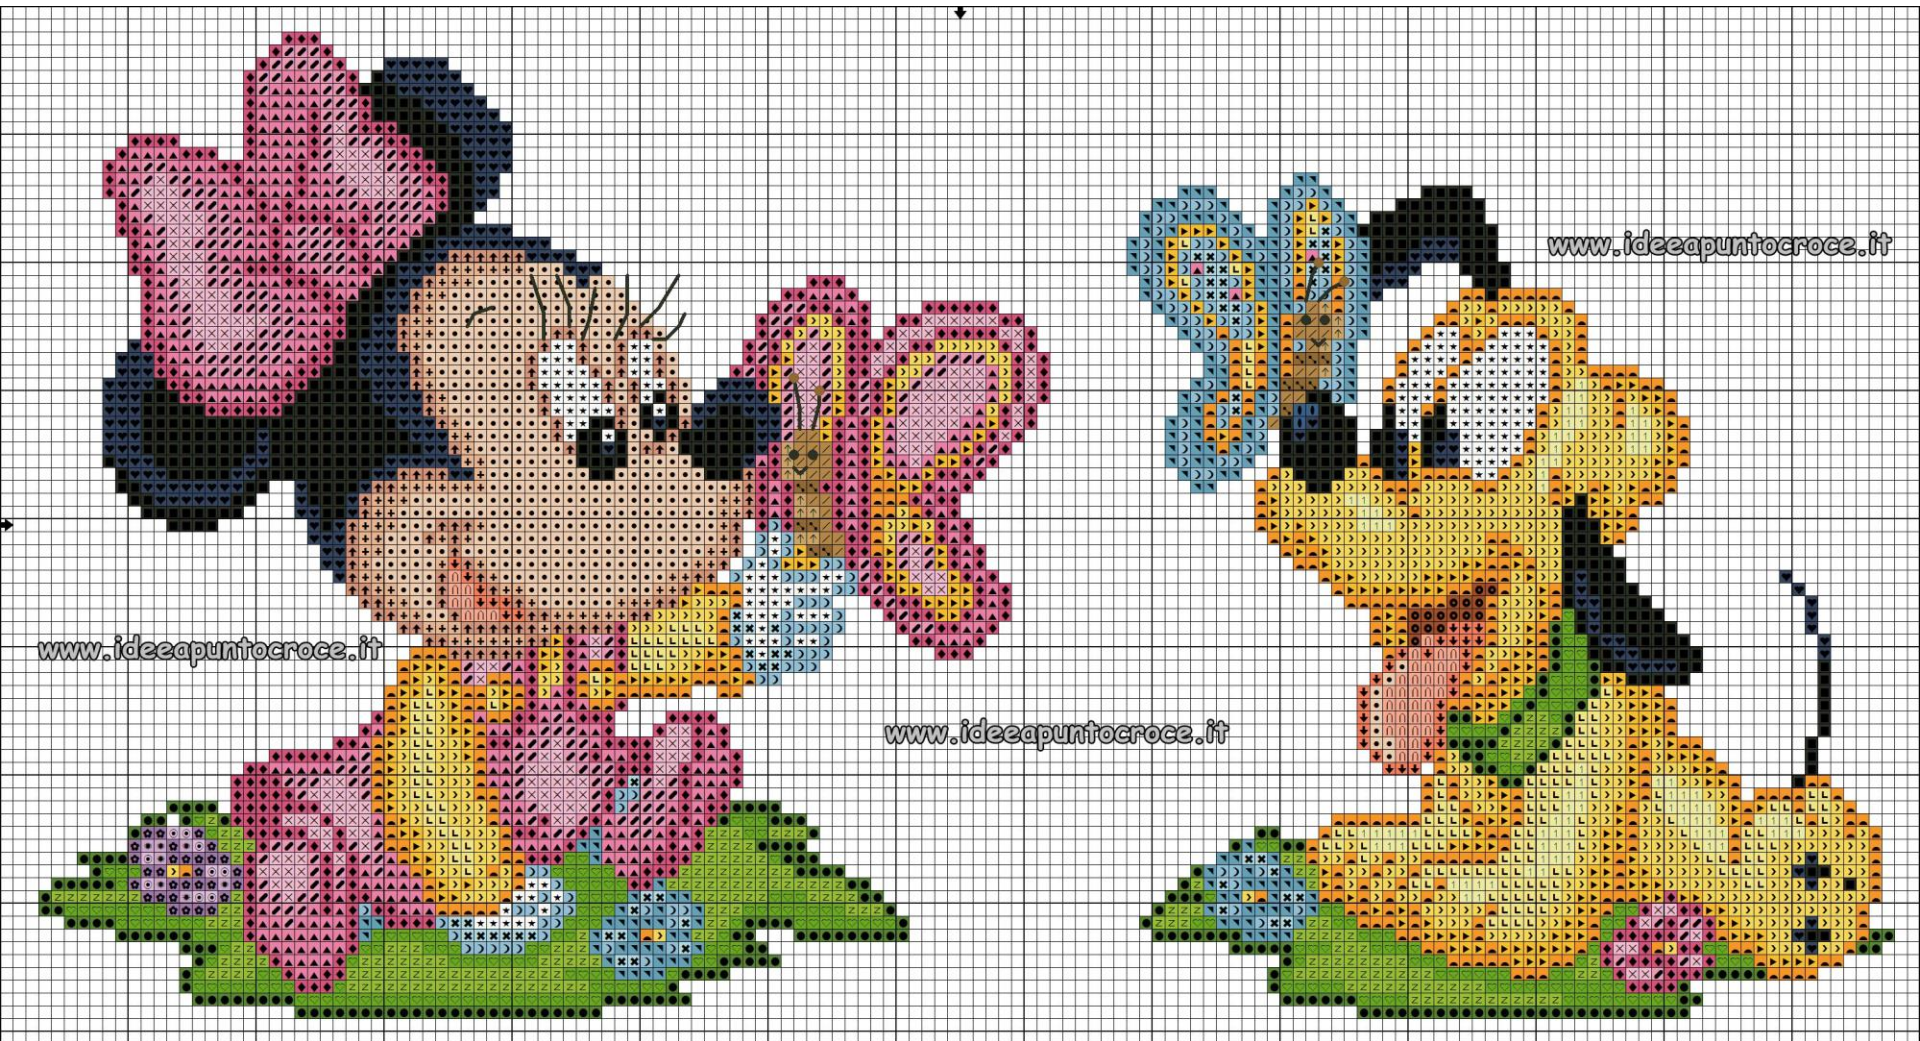

www.ideepuntocroce.it

Designed by: WWW.IDEEAPUNTOCROCE.IT

Size: 145w X 77h - 28.31w X 13.97h cm

Full, Half, & Quarter Stitches

	DMC	Anchor	Color	Back
	310	403	Black	
	336	150	Navy Blue	
	754	1012	Peach-LT	
	3778	1013	Terra Cotta-LT	
	3771	868	Terra Cotta-UL VY LT	
	3865	2	Winter White	
	3340	329	Apricot-MD	
	3341	328	Apricot	
	602	63	Cranberry-MD	
	604	55	Cranberry-LT	
	605	50	Cranberry-VY LT	
	603	62	Cranberry	
	741	304	Tangerine-MD	
	742	303	Tangerine-LT	
	744	301	Yellow-Pale	
	743	302	Yellow-MD	
	519	1038	Sky Blue	
	3761	928	Sky Blue-LT	
	518	1039	Wedgewood-LT	
	435	1046	Brown-VY LT	
	434	310	Brown-LT	
	436	1045	Tan	
	907	255	Parrot Green-LT	
	905	257	Parrot Green-DK	
	906	256	Parrot Green-MD	
	553	98	Violet	
	554	96	Violet-LT	
	153	95	Violet-VY LT	
	312	979	Baby Blue-VY DK	
	745	300	Yellow-LT Pale	
	919	340	Red Copper	

www.ideepuntocroce.it

Designed by:

WWW.IDEEAPUNTOCROCE.IT

Size: 90w X 47h - 16.33w X 8.53h cm

Full, Half, & Quarter Stitches

	DMC	Anchor	Color	Back
■	310	403	Black	
■	336	150	Navy Blue	
■	754	1012	Peach-LT	
■	3771	868	Terra Cotta-UL VY LT	
■	3865	2	Winter White	
■	3340	329	Apricot-MD	
■	3341	328	Apricot	
■	602	63	Cranberry-MD	
■	604	55	Cranberry-LT	
■	605	50	Cranberry-VY LT	
■	603	62	Cranberry	
■	741	304	Tangerine-MD	
■	742	303	Tangerine-LT	
■	744	301	Yellow-Pale	
■	743	302	Yellow-MD	
■	519	1038	Sky Blue	
■	3761	928	Sky Blue-LT	
■	518	1039	Wedgewood-LT	
■	435	1046	Brown-VY LT	
■	434	310	Brown-LT	
■	436	1045	Tan	
■	907	255	Parrot Green-LT	
■	905	257	Parrot Green-DK	
■	906	256	Parrot Green-MD	
■	553	98	Violet	
■	554	96	Violet-LT	
■	153	95	Violet-VY LT	
■	919	340	Red Copper	