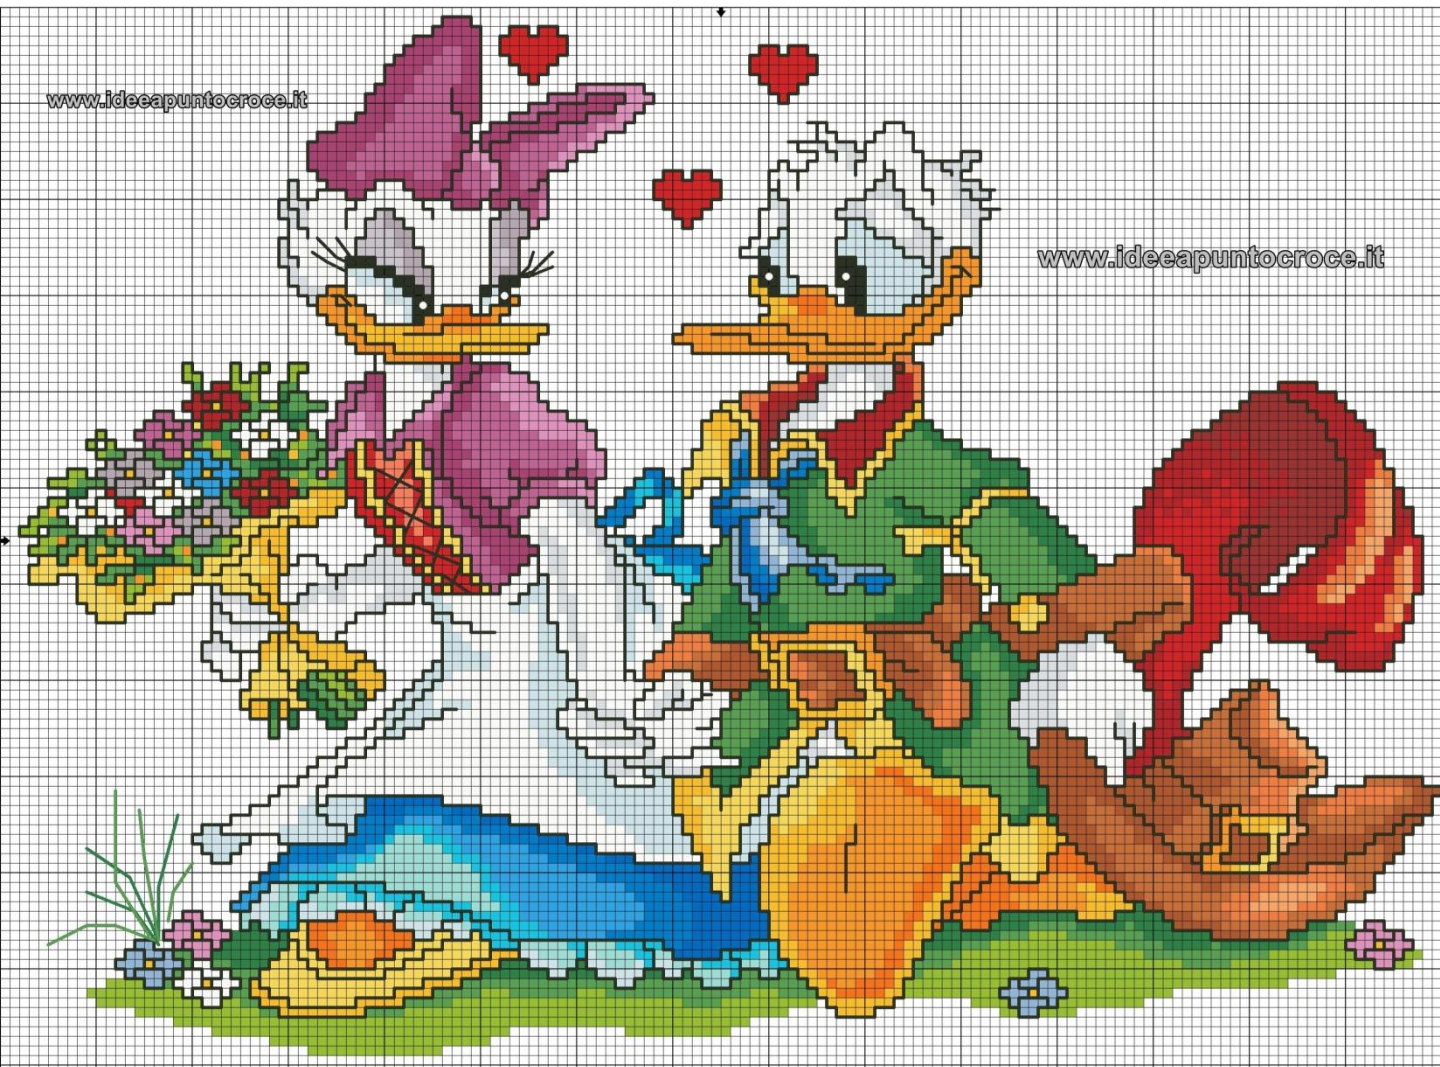

## Full, Half, & Quarter Stitches

		DMC	Anchor	Color
		310	403	Black
		415	398	Pearl Gray
		796	133	Royal Blue-DK
		962	75	Dusty Rose-MD
		797	132	Royal Blue
		3841	128	Baby Blue-Pale
		741	304	Tangerine-MD
		3865	2	Winter White
		666	46	Christmas Red-BRT
		744	301	Yellow-Pale
		775	128	Baby Blue-VY LT
		3716	25	Dusty Rose-VY LT

## Back Stitches

	Color
 	Black

[www.ideepuntocroce.it](http://www.ideepuntocroce.it)

[www.ideepuntocroce.it](http://www.ideepuntocroce.it)

[www.ideeapuntocroce.it](http://www.ideeapuntocroce.it)

[www.ideeapuntocroce.it](http://www.ideeapuntocroce.it)