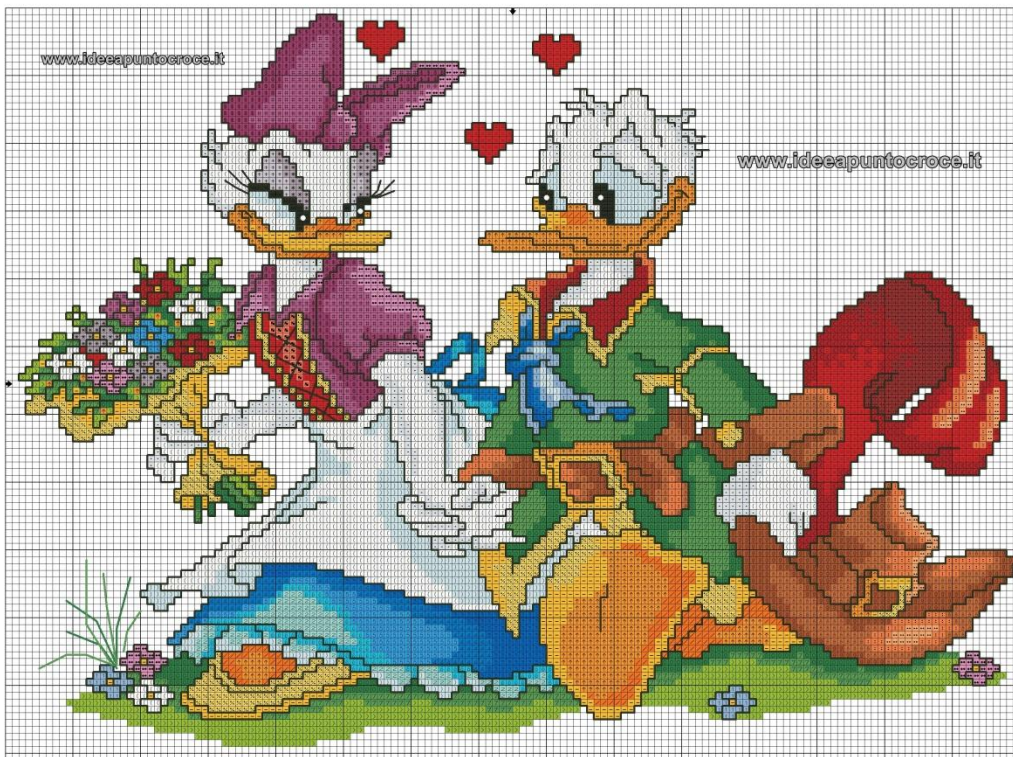

WWW.IDEAPUNTOCROCE.IT
28.85w X 19.59h cm - 148w X 108h

X	Type	ID	Back
■	DMC	310	
■	DMC	3007	
■	DMC	3908	
■	DMC	718	
■	DMC	743	
■	DMC	3340	
■	DMC	3865	
■	DMC	3042	
■	DMC	3743	
■	DMC	741	
■	DMC	742	
■	DMC	762	
■	DMC	775	
■	DMC	3755	
■	DMC	994	
■	DMC	995	
■	DMC	3843	
■	DMC	996	
■	DMC	3846	
■	DMC	740	
■	DMC	700	
■	DMC	702	
■	DMC	921	
■	DMC	920	
■	DMC	721	
■	DMC	498	
■	DMC	321	
■	DMC	666	
■	DMC	722	
■	DMC	907