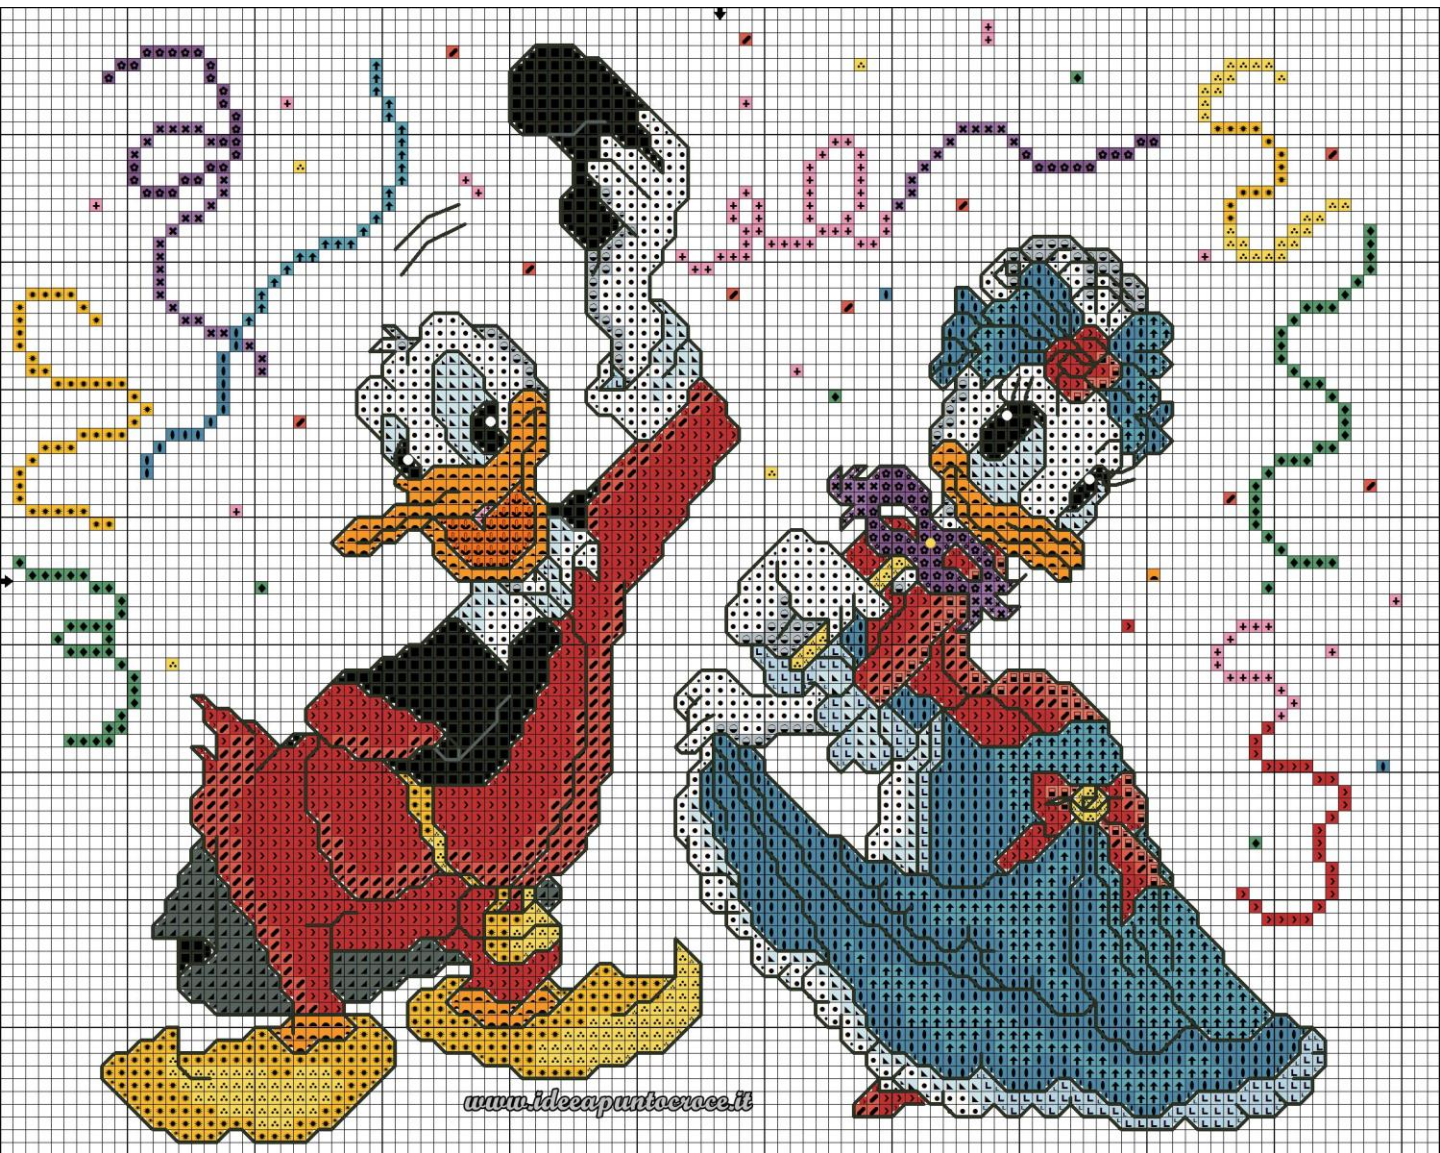

## Full, Half, & Quarter Stitches

		DMC	Anchor	Color
		310	403	Black
		415	398	Pearl Gray
		796	133	Royal Blue-DK
		962	75	Dusty Rose-MD
		797	132	Royal Blue
		3841	128	Baby Blue-Pale
		741	304	Tangerine-MD
		3865	2	Winter White
		666	46	Christmas Red-BRT
		744	301	Yellow-Pale
		775	128	Baby Blue-VY LT
		3716	25	Dusty Rose-VY LT

## Back Stitches

	Color
 	Black

[www.ideepuntocroce.it](http://www.ideepuntocroce.it)

[www.ideepuntocroce.it](http://www.ideepuntocroce.it)

[www.ideeapuntocroce.it](http://www.ideeapuntocroce.it)

[www.ideeapuntocroce.it](http://www.ideeapuntocroce.it)

## Full, Half, & Quarter Stitches

		DMC	Anchor	Color
		310	403	Black
		604	55	Cranberry-LT
		349	13	Coral-DK
		White	2	White
		775	128	Baby Blue-VY LT
		806	169	Peacock Blue-DK
		743	302	Yellow-MD
		741	304	Tangerine-MD
		740	316	Tangerine
		413	401	Pewter Gray-DK
		807	168	Peacock Blue
		350	11	Coral-MD
		351	10	Coral
		3841	128	Baby Blue-Pale
		415	398	Pearl Gray
		552	99	Violet-MD
		553	98	Violet
		742	303	Tangerine-LT
		562	210	Jade-MD