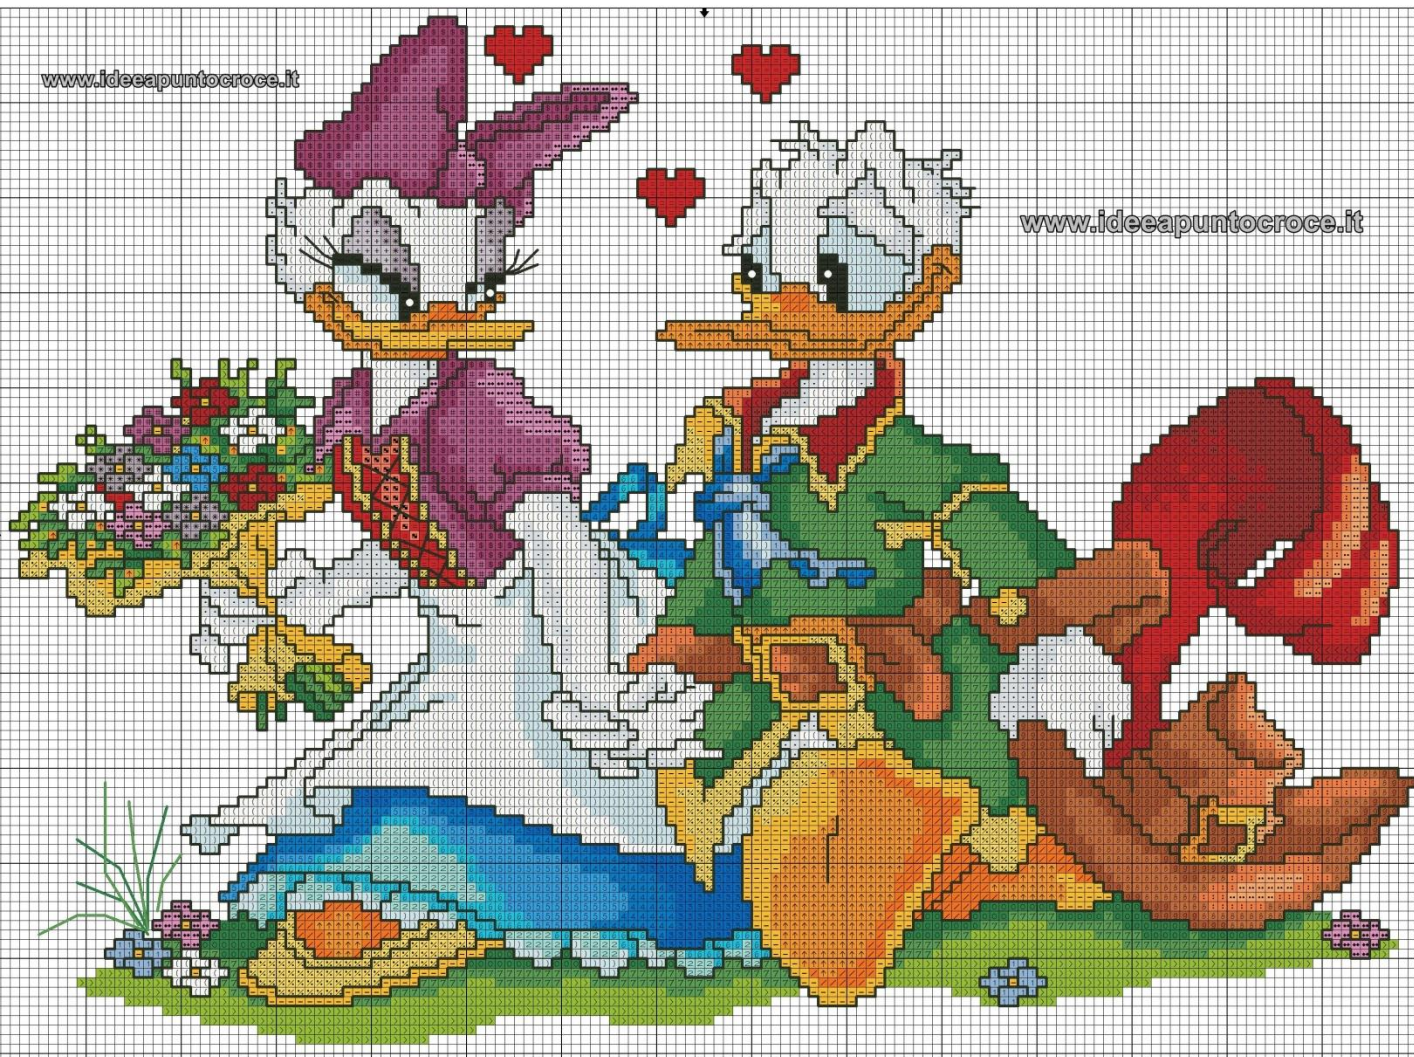

## Full, Half, & Quarter Stitches

		DMC	Anchor	Color
		310	403	Black
		415	398	Pearl Gray
		796	133	Royal Blue-DK
		962	75	Dusty Rose-MD
		797	132	Royal Blue
		3841	128	Baby Blue-Pale
		741	304	Tangerine-MD
		3865	2	Winter White
		666	46	Christmas Red-BRT
		744	301	Yellow-Pale
		775	128	Baby Blue-VY LT
		3716	25	Dusty Rose-VY LT

## Back Stitches

	Color
 	Black

[www.ideepuntocroce.it](http://www.ideepuntocroce.it)

[www.ideepuntocroce.it](http://www.ideepuntocroce.it)

[www.ideeapuntocroce.it](http://www.ideeapuntocroce.it)

[www.ideeapuntocroce.it](http://www.ideeapuntocroce.it)