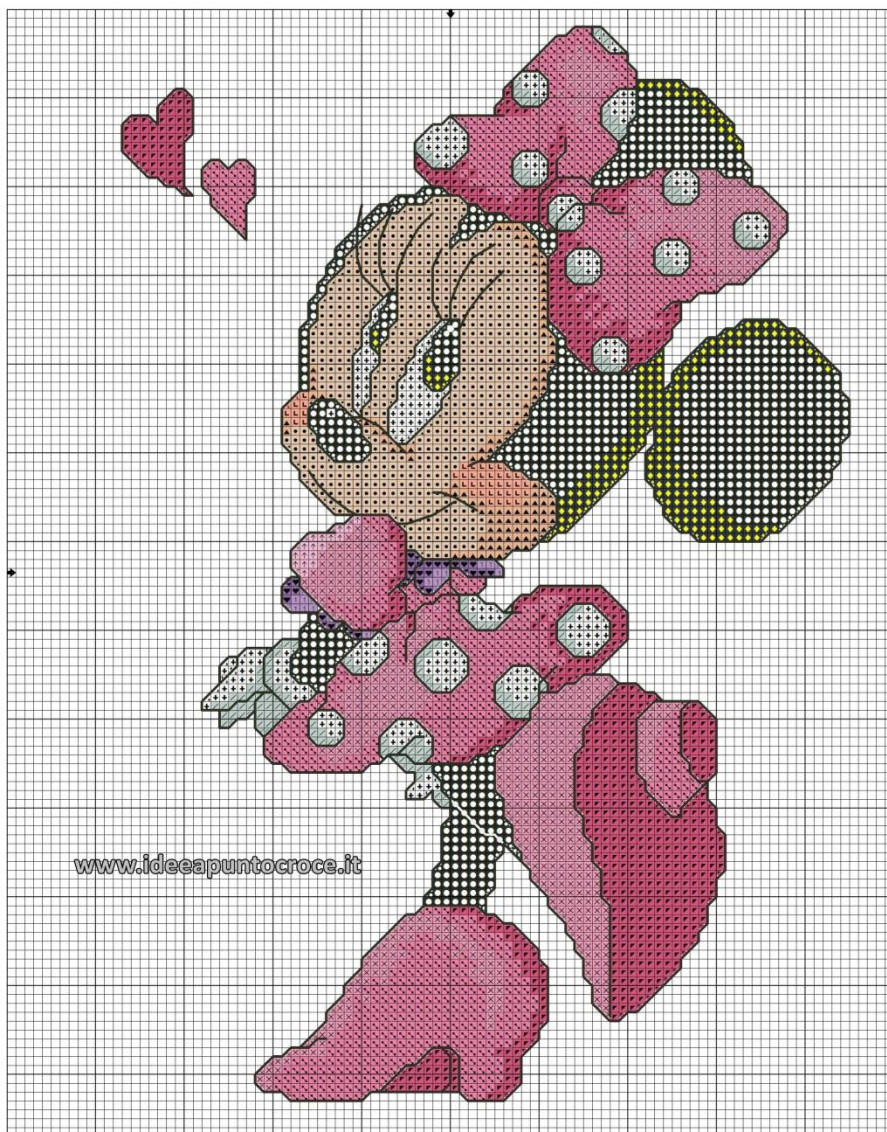

WWW.IDEEAPUNTOCROCE.IT
14.88w X 22.13h cm-82w X 122h

X	Type	ID	Back
		DMC 3778	
		DMC 3341	
		DMC 310	—
		DMC 604	
		DMC 605	
		DMC 208	
		DMC 209	
		DMC 602	
		DMC 603	
		DMC 3865	
		DMC 928	
		DMC 950	
		DMC 823	
		DMC 3771