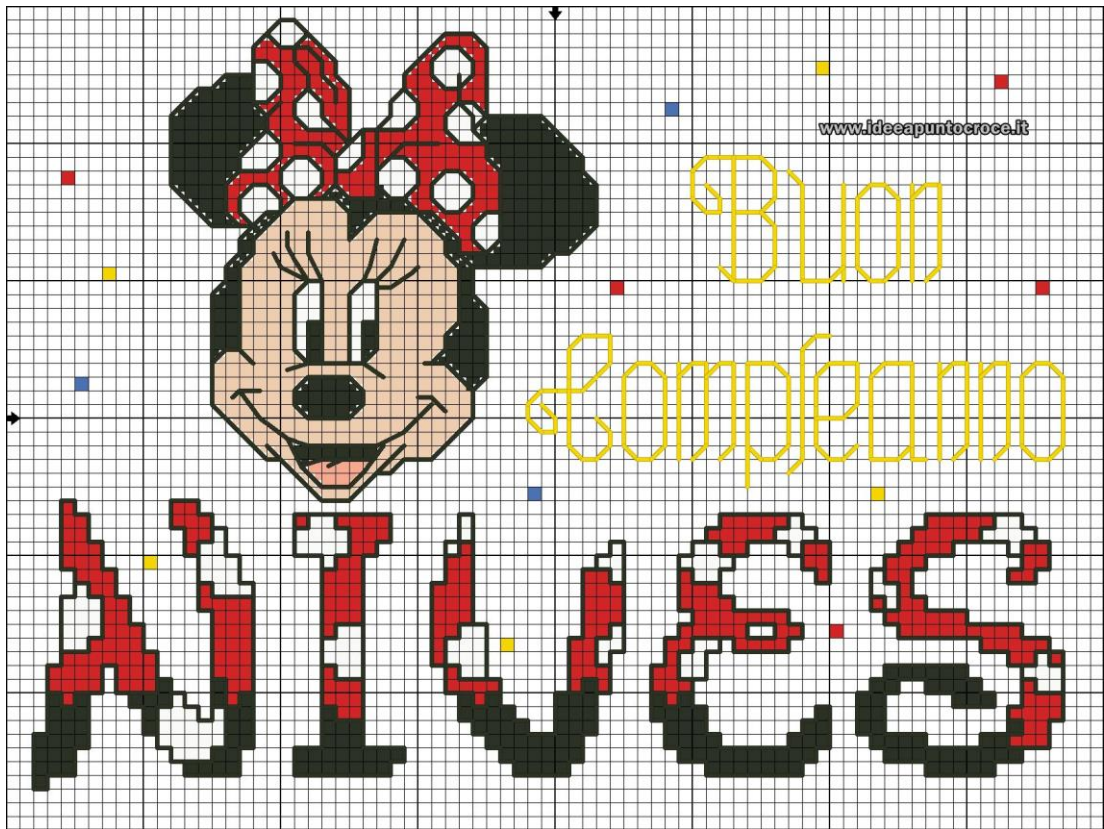

### Back Stitches

	Color
■ —	Black

WWW.IDEEAPUNTOCROCE.IT  
 11.79w X 18.69h cm-65w X 103h

X	Type	ID	Back
■	□	DMC 310	—
■	◀	DMC 317	—
□	◐	DMC 1	
■	♥	DMC 666	
■	◆	DMC 304	
■	+	DMC 321	
■	●	DMC 3341	
■	●	DMC 950	
■	▲	DMC 3771	
■	◐	DMC 775	
■	↑	DMC 823	
■	⊞	DMC 3801	