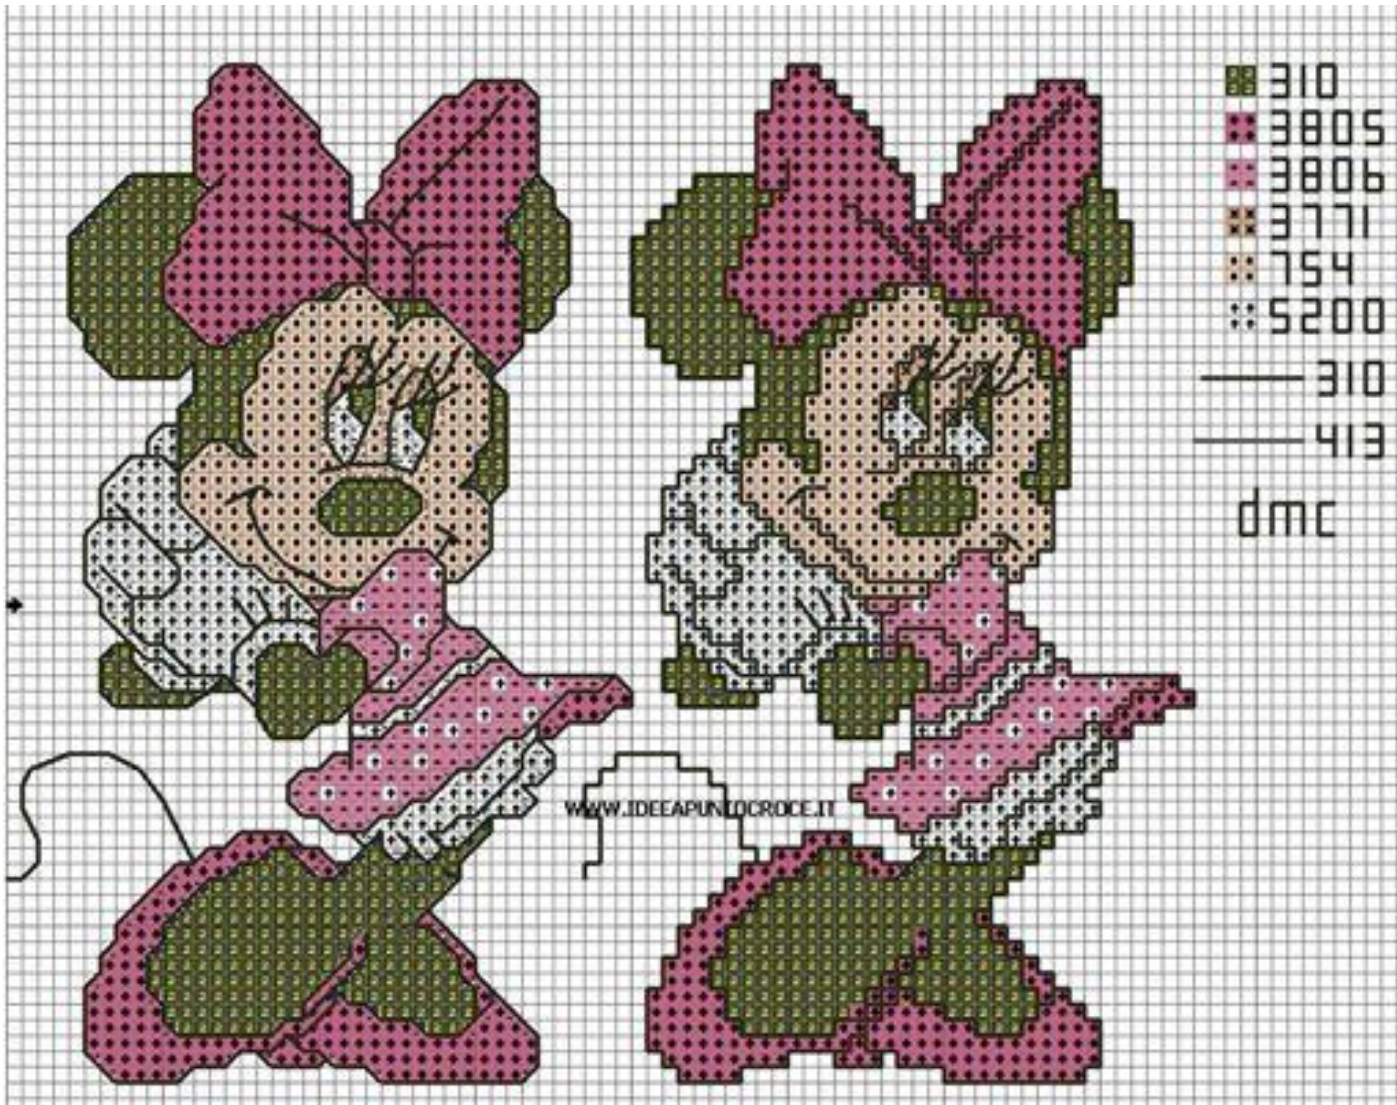

1. 310
   - 3805
   - 3806
   - 3771
   - 754
   - 5200
   - 310
   - 413
2. dmc

WWW.IDEEAPUNTOCROCE.IT