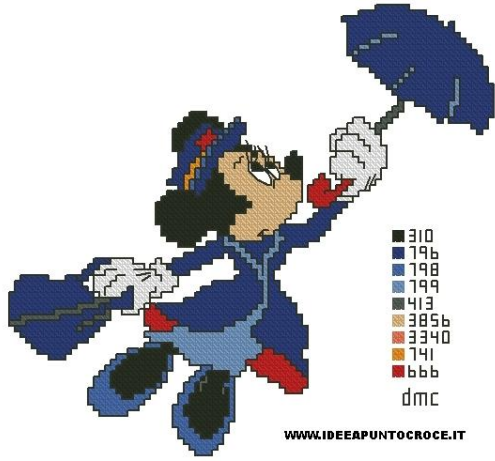

- 310
- 796
- 798
- 799
- 413
- 3856
- 3340
- 741
- 666

dmc

WWW.IDEEAPUNTOCROCE.IT