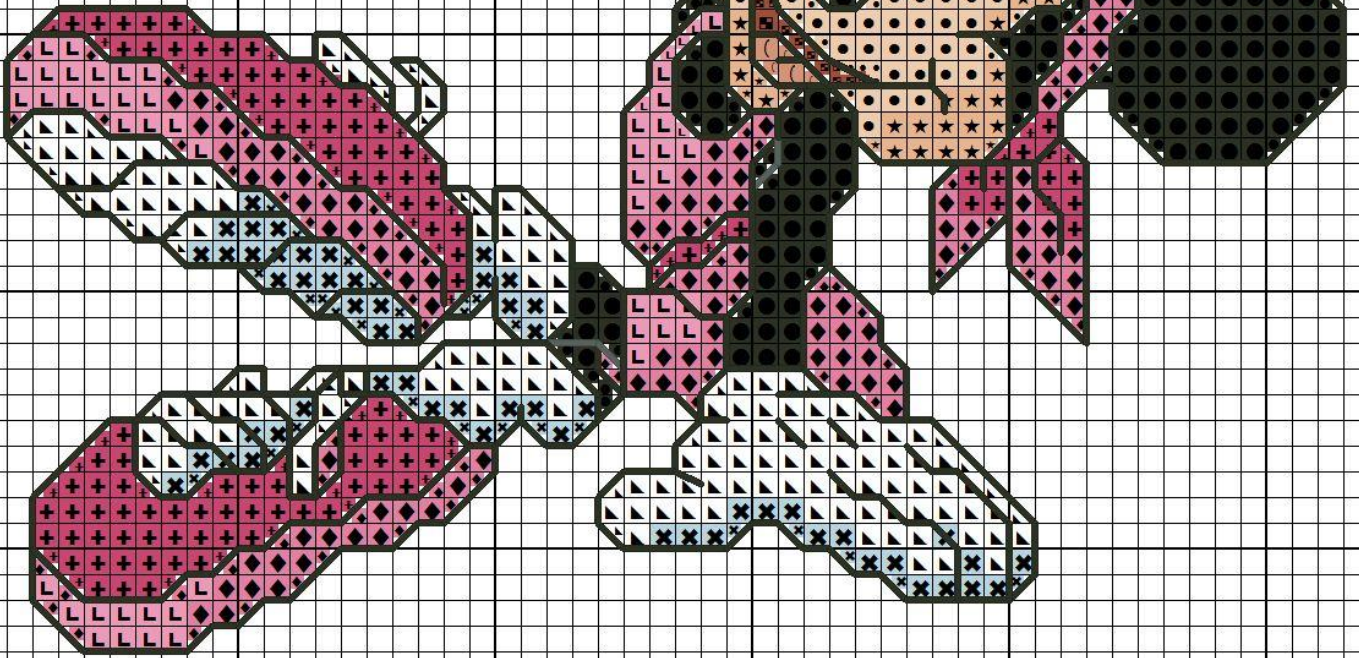

www.ideapuntocroce.it

www.ideapuntocroce.it