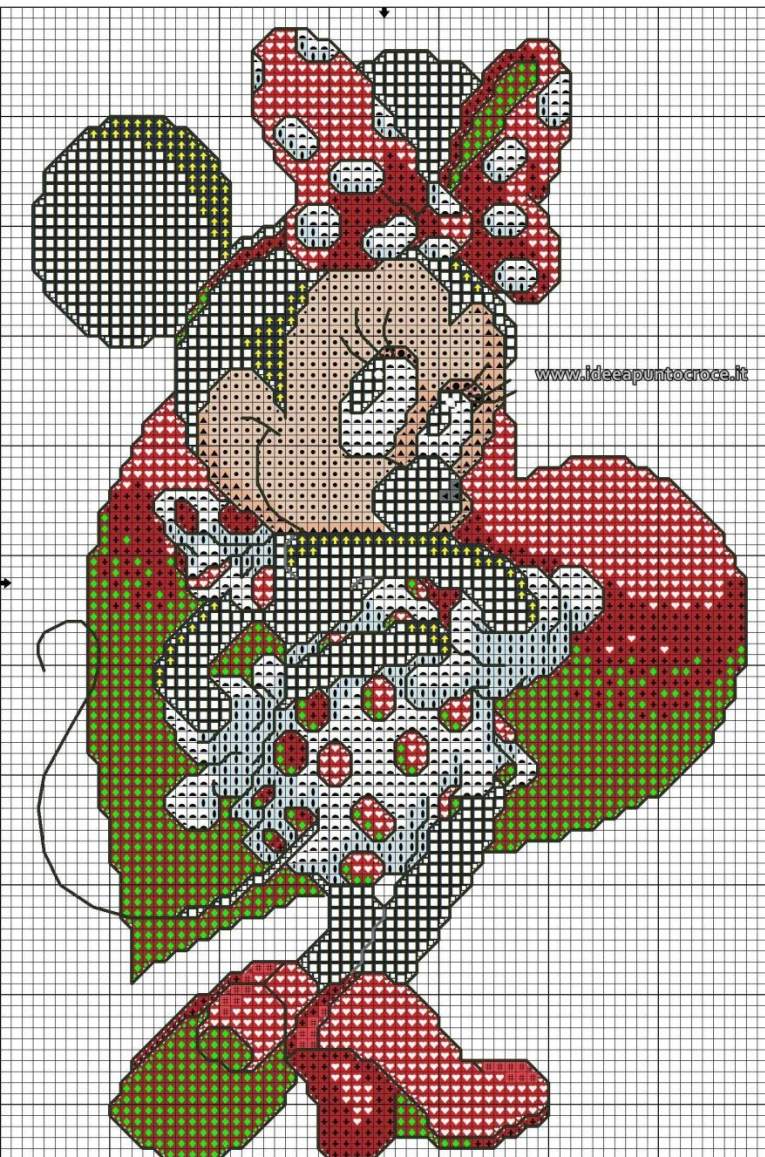

WWW.IDEEAPUNTOCROCE.IT
11.79w X 18.69h cm-65w X 103h

X	Type	ID	Back
	DMC	310	—
	DMC	317	—
	DMC	1	
	DMC	666	
	DMC	304	
	DMC	321	
	DMC	3341	
	DMC	950	
	DMC	3771	
	DMC	775	
	DMC	823	
	DMC	3801