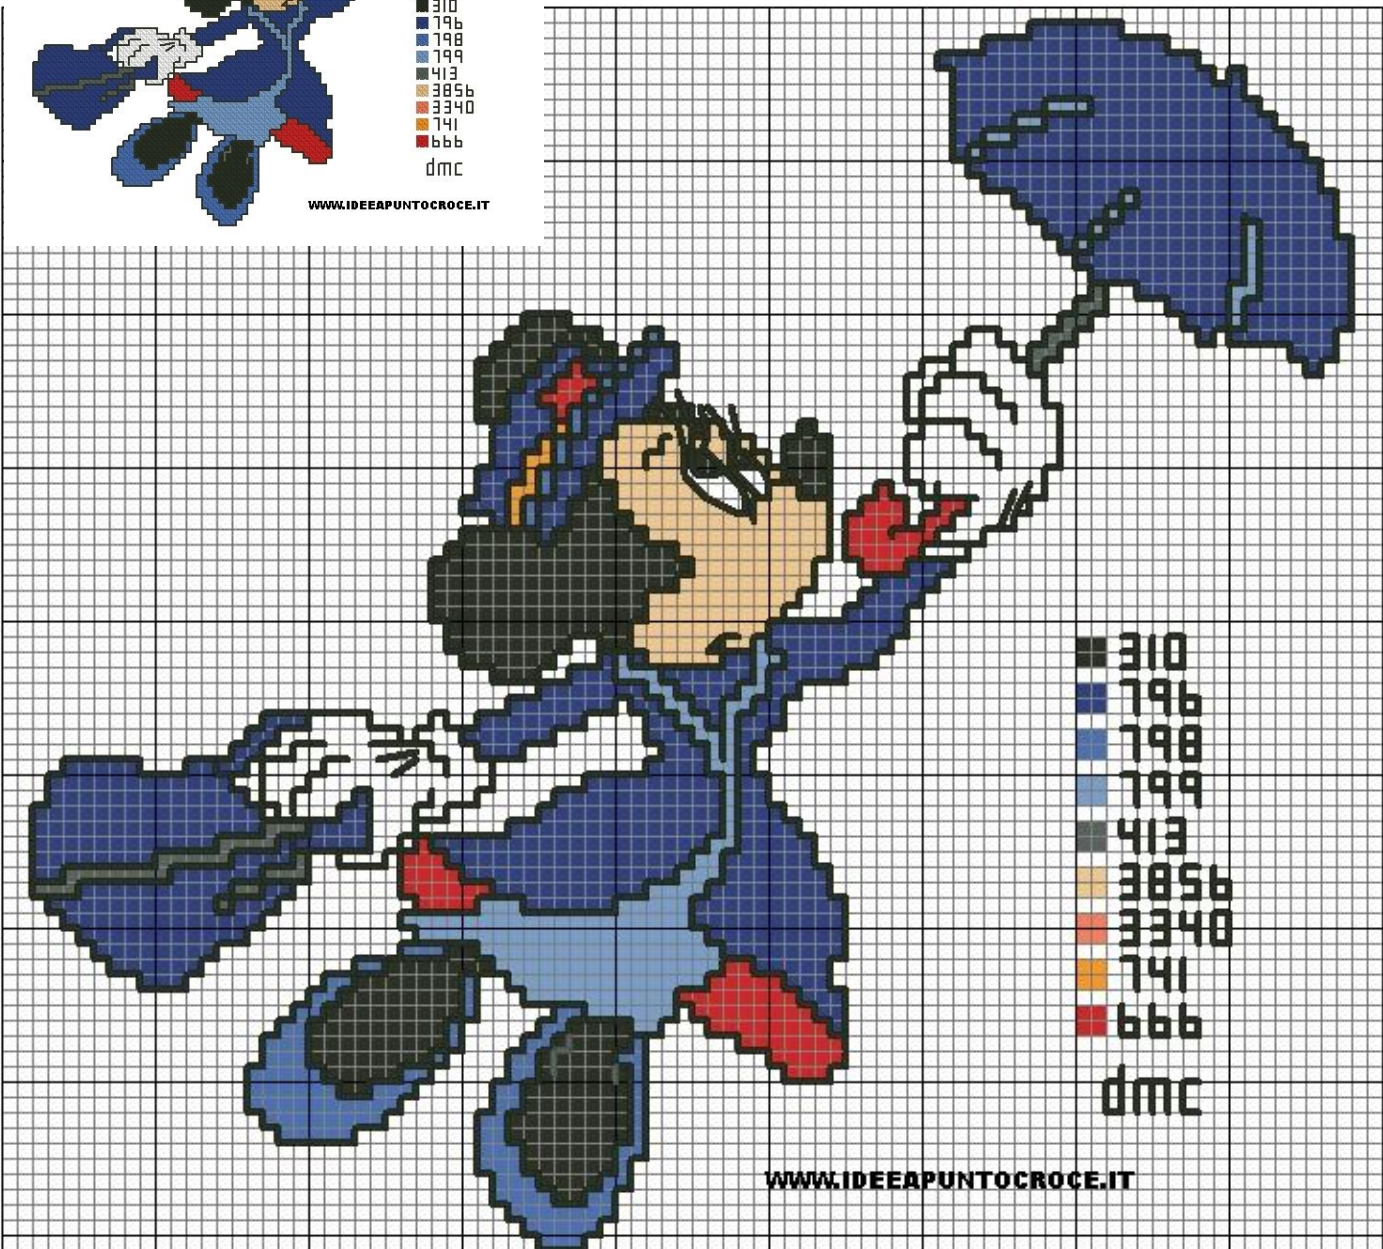

## Back Stitches

	Color
—	Black
—	Hunter Green-DK
—	Christmas Red-MD
—	Snow White

- 310
- 796
- 798
- 799
- 413
- 3856
- 3340
- 741
- 666

dmc

[WWW.IDEEAPUNTOCROCE.IT](http://WWW.IDEEAPUNTOCROCE.IT)

- 310
- 796
- 798
- 799
- 413
- 3856
- 3340
- 741
- 666