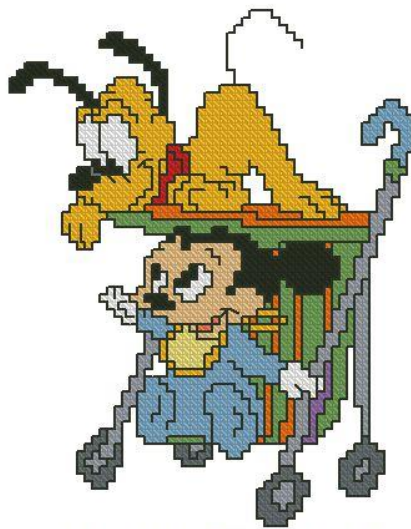

WWW.IDEEAPUNTOCROCE.IT

WWW.IDEEAPUNTOCROCE.IT

WWW.IDEEAPUNTOCROCE.IT

www.ideapuntocroce.it

www.ideeapuntocroce.it

Simonetta Sabatucci
www.ideeapuntocroce.it
www.lackyeberry.it

WWW.IDEEAPUNTOCROCE.IT

www.ideeapuntocroce.it

WWW.IDEEAPUNTOCROCE.IT

WWW.IDEEAPUNTOCROCE.IT

Designed by: WWW.IDEEAPUNTOCROCE.IT

Size: 54w X 69h - 9.80w X 12.52h cm

Full, Half, & Quarter Stitches

	DMC	Anchor	Color
	310	403	Black
	742	303	Tangerine-LT
	744	301	Yellow-Pale
	3856	367	Mahogany-UL VY LT
	3340	329	Apricot-MD
	White	2	White
	666	46	Christmas Red-BRT
	317	400	Pewter Gray
	318	399	Steel Gray-LT
	208	110	Lavender-VY DK
	813	161	Blue-LT
	988	243	Forest Green-MD
	740	316	Tangerine

Back Stitches

	Color
	Black
	Pewter Gray

WWW.IDEEAPUNTOCROCE.IT

WWW.IDEEAPUNTOCROCE.IT

Designed by: www.ideeapuntocroce.it

Size: 47w X 61h

Full, Half, & Quarter Stitches

	DMC	Anchor	Color
■ ✕	310	403	Black
□ ♥	1	2	White
■ ✕	743	302	Yellow-MD
■ ✕	414	235	Steel Gray-DK
■ ✕	754	1012	Peach-LT
■ ✕	742	303	Tangerine-LT
■ ✕	964	185	Sea Green-LT
■ ✕	959	186	Sea Green-MD
□ \$	Ecrú	387	Ecrú
□ %	3865	2	Winter White
■ ✕	3341	328	Apricot
■ ✕	920	1004	Copper-MD
■ ✕	157	120	Cornflower Blue-VY LT
■ ✕	794	175	Cornflower Blue-LT

Back Stitches

	Color
■	Black