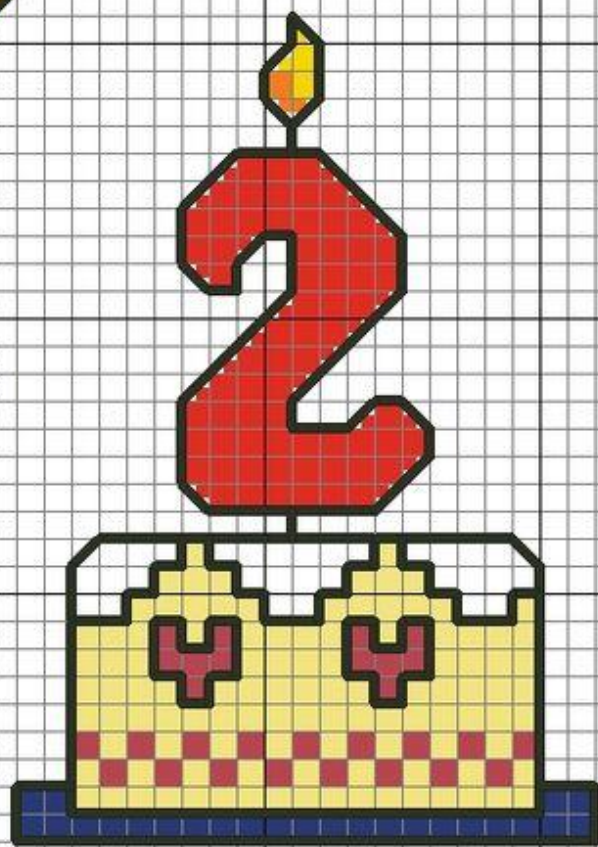

WWW.IDEEAPUNTOCROCE.IT