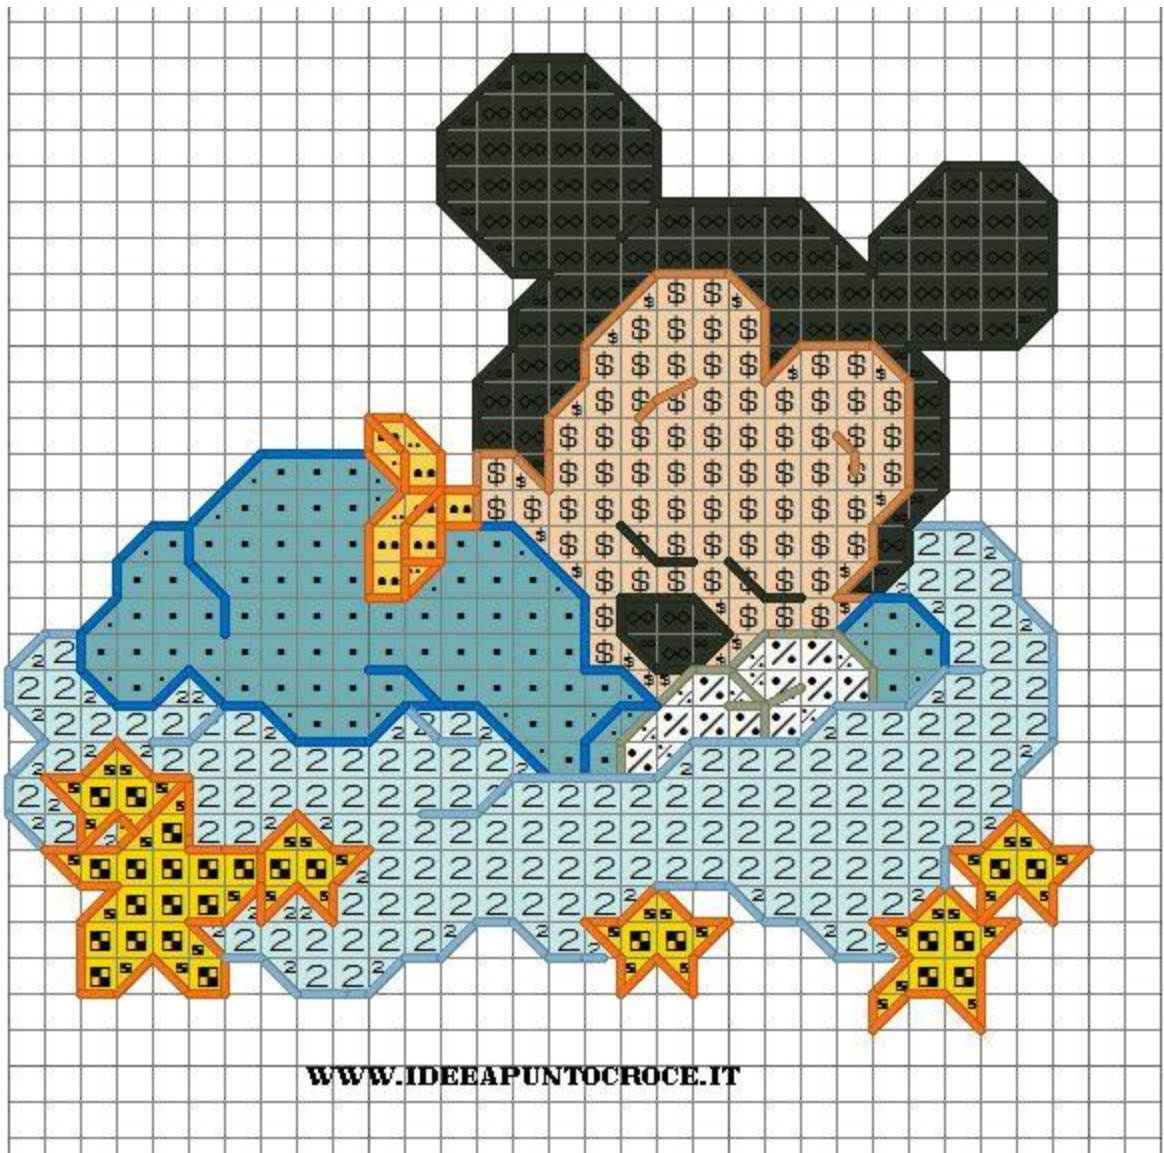

WWW.IDEEAPUNTOCROCE.IT

WWW.IDEEAPUNTOCROCE.IT

WWW.IDEEAPUNTOCROCE.IT

www.ideapuntocroce.it

www.ideeapuntocroce.it

Simonetta Sabatucci
www.ideeapuntocroce.it
www.lackyeberry.it

WWW.IDEEAPUNTOCROCE.IT

www.ideeapuntocroce.it

WWW.IDEEAPUNTOCROCE.IT

WWW.IDEEAPUNTOCROCE.IT

Designed by: WWW.IDEEAPUNTOCROCE.IT

Size: 54w X 69h - 9.80w X 12.52h cm

Full, Half, & Quarter Stitches

	DMC	Anchor	Color
	310	403	Black
	742	303	Tangerine-LT
	744	301	Yellow-Pale
	3856	367	Mahogany-UL VY LT
	3340	329	Apricot-MD
	White	2	White
	666	46	Christmas Red-BRT
	317	400	Pewter Gray
	318	399	Steel Gray-LT
	208	110	Lavender-VY DK
	813	161	Blue-LT
	988	243	Forest Green-MD
	740	316	Tangerine

Back Stitches

	Color
	Black
	Pewter Gray

WWW.IDEEAPUNTOCROCE.IT

WWW.IDEEAPUNTOCROCE.IT

Designed by: www.ideeapuntocroce.it

Size: 47w X 61h

Full, Half, & Quarter Stitches

	DMC	Anchor	Color
■ ✕	310	403	Black
□ ♥	1	2	White
■ ✕	743	302	Yellow-MD
■ ✕	414	235	Steel Gray-DK
■ ✕	754	1012	Peach-LT
■ ✕	742	303	Tangerine-LT
■ ✕	964	185	Sea Green-LT
■ ✕	959	186	Sea Green-MD
□ \$	Ecrú	387	Ecrú
□ %	3865	2	Winter White
■ ✕	3341	328	Apricot
■ ✕	920	1004	Copper-MD
■ ✕	157	120	Cornflower Blue-VY LT
■ ✕	794	175	Cornflower Blue-LT

Back Stitches

Color	
—	Black

www.ideeapuntocroce.it

Simonetta Sabatucci
www.ideeapuntocroce.it
www.lackyeberry.it

Simonetta Sabatucci
www.ideapuntocroce.it
www.lackyeberry.it

Designed by: WWW.IDEEAPUNTOCROCE.IT
 Size: 91w X 120h