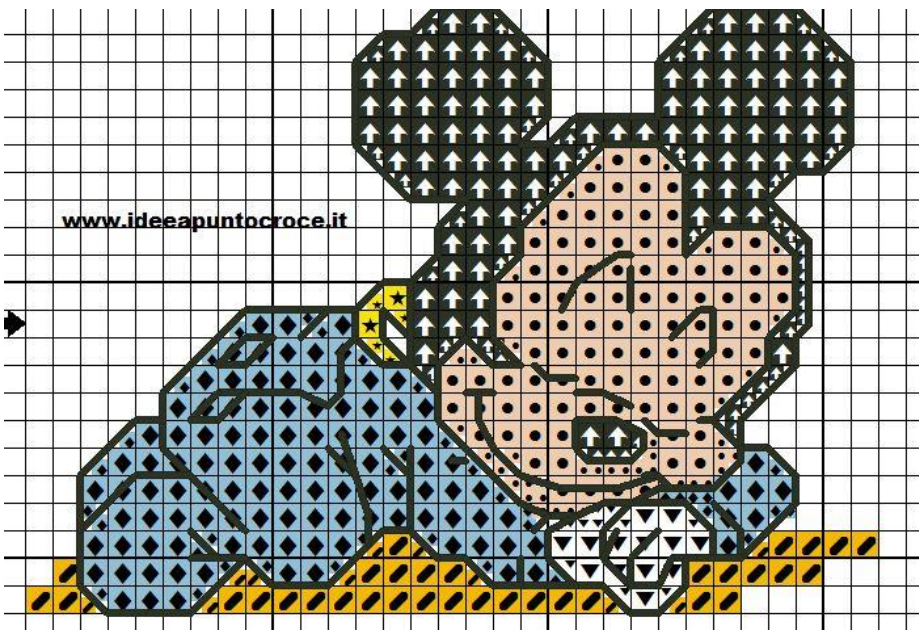

WWW.IDEEAPUNTOCROCE.IT

WWW.IDEEAPUNTOCROCE.IT

WWW.IDEEAPUNTOCROCE.IT

www.ideapuntocroce.it

www.ideeapuntocroce.it

Simonetta Sabatucci
www.ideeapuntocroce.it
www.lackyeberry.it

WWW.IDEEAPUNTOCROCE.IT

www.ideeapuntocroce.it

WWW.IDEEAPUNTOCROCE.IT

WWW.IDEEAPUNTOCROCE.IT

Designed by: WWW.IDEEAPUNTOCROCE.IT

Size: 54w X 69h - 9.80w X 12.52h cm

Full, Half, & Quarter Stitches

	DMC	Anchor	Color
	310	403	Black
	742	303	Tangerine-LT
	744	301	Yellow-Pale
	3856	367	Mahogany-UL VY LT
	3340	329	Apricot-MD
	White	2	White
	666	46	Christmas Red-BRT
	317	400	Pewter Gray
	318	399	Steel Gray-LT
	208	110	Lavender-VY DK
	813	161	Blue-LT
	988	243	Forest Green-MD
	740	316	Tangerine

Back Stitches

	Color
	Black
	Pewter Gray

WWW.IDEEAPUNTOCROCE.IT

WWW.IDEEAPUNTOCROCE.IT

Designed by: www.ideeapuntocroce.it

Size: 47w X 61h

Full, Half, & Quarter Stitches

	DMC	Anchor	Color
■ ✕	310	403	Black
□ ♥	1	2	White
■ ✕	743	302	Yellow-MD
■ ✕	414	235	Steel Gray-DK
■ ✕	754	1012	Peach-LT
■ ✕	742	303	Tangerine-LT
■ ✕	964	185	Sea Green-LT
■ ✕	959	186	Sea Green-MD
□ \$	Ecrú	387	Ecrú
□ %	3865	2	Winter White
■ ✕	3341	328	Apricot
■ ✕	920	1004	Copper-MD
■ ✕	157	120	Cornflower Blue-VY LT
■ ✕	794	175	Cornflower Blue-LT

Back Stitches

Color	
—	Black

www.ideeapuntocroce.it

Simonetta Sabatucci
www.ideeapuntocroce.it
www.lackyeberry.it

Simonetta Sabatucci
www.ideapuntocroce.it
www.lackyeberry.it

Designed by: WWW.IDEEAPUNTOCROCE.IT
 Size: 91w X 120h