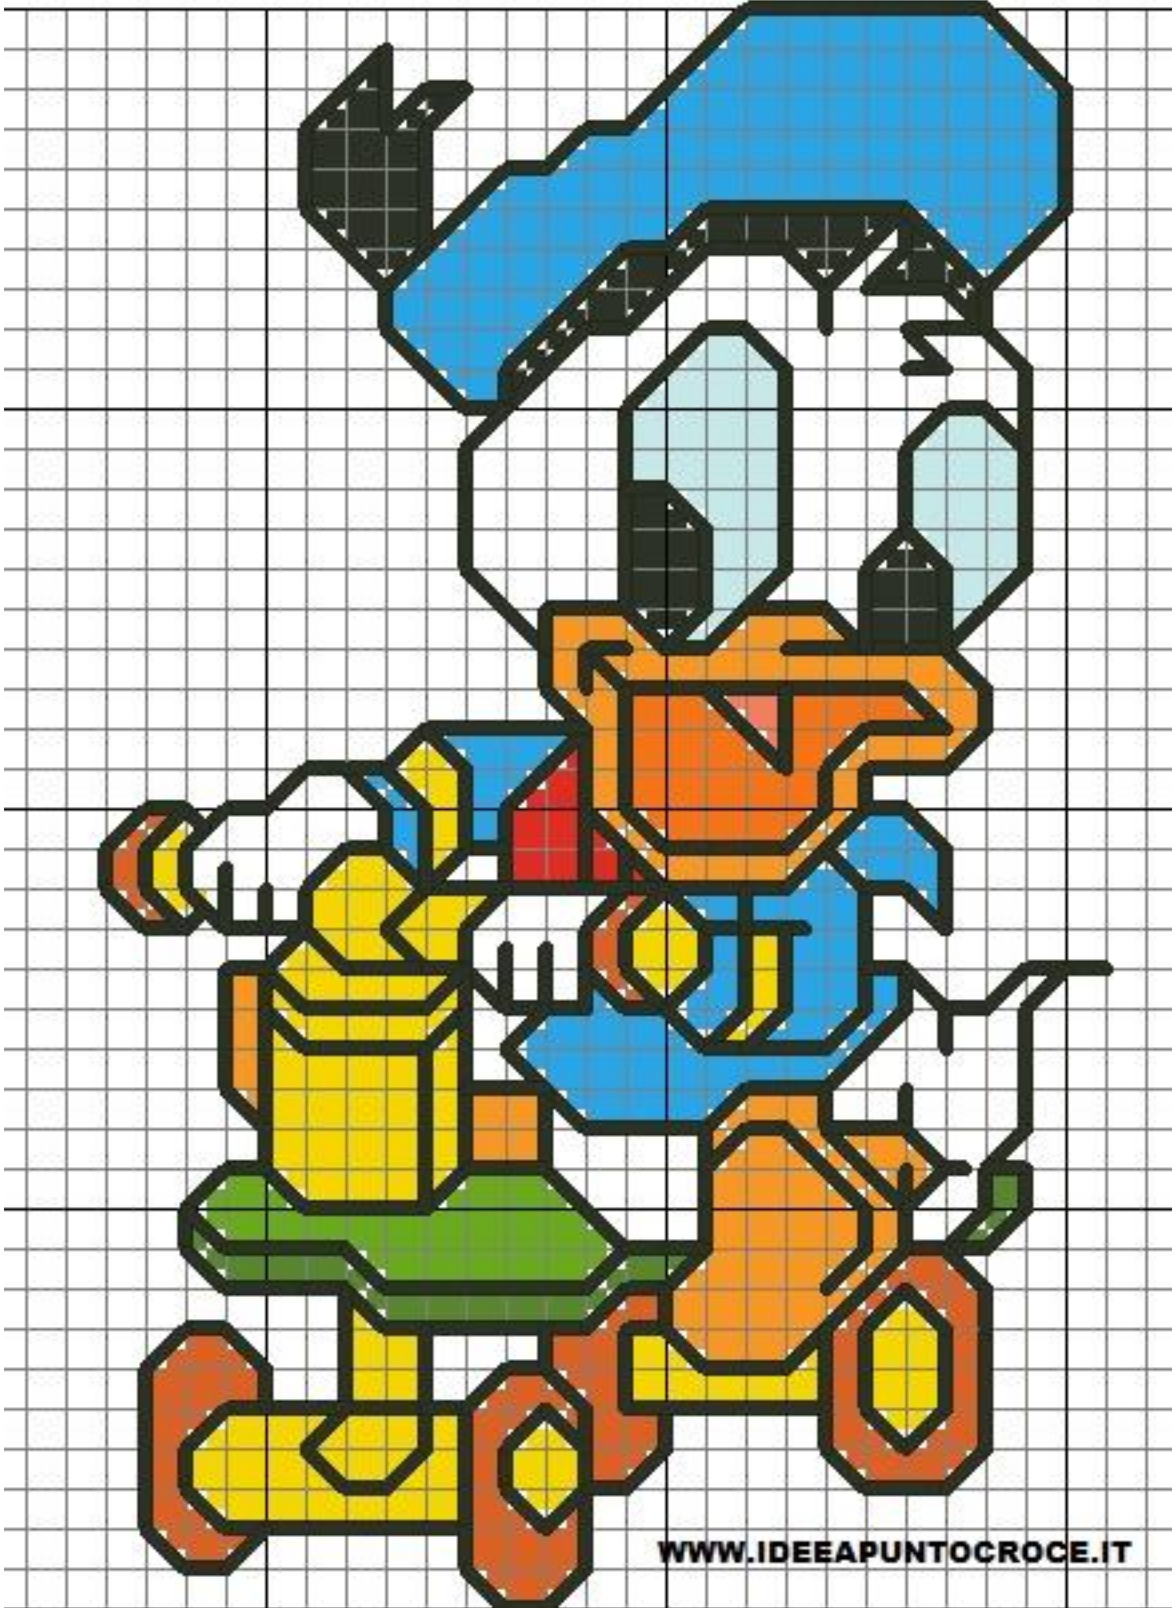

WWW.IDEEAPUNTOCROCE.IT