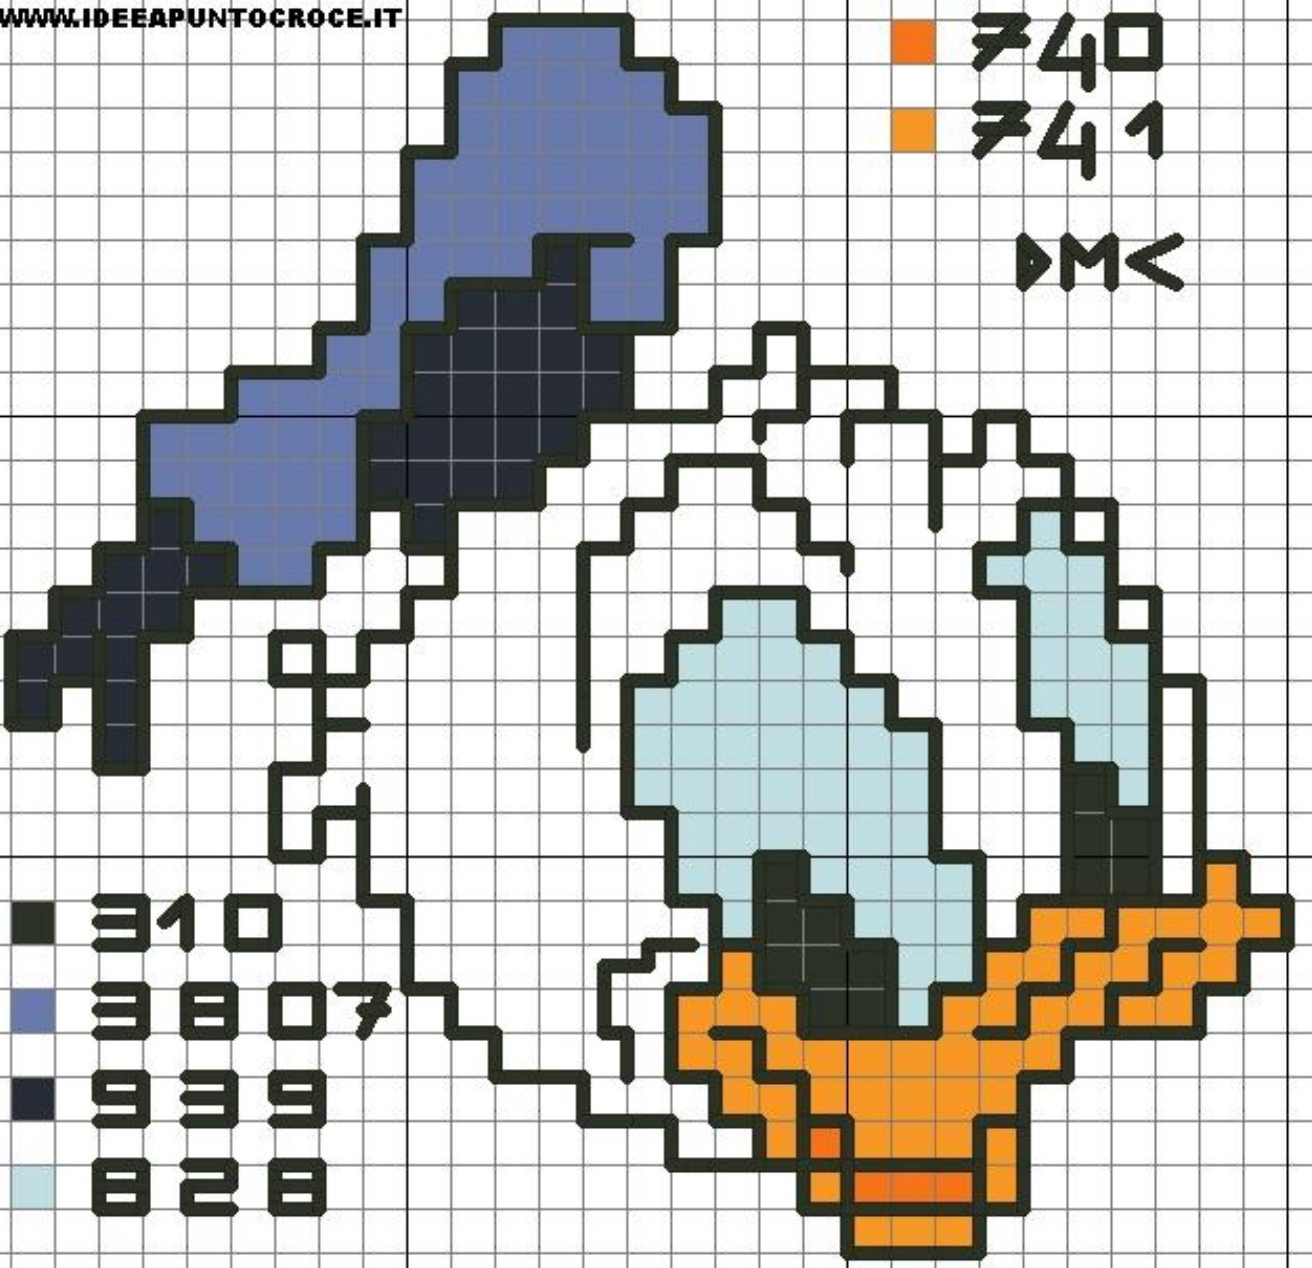

■ ■	3 1 0	◀ ◀	4 1 5	
★ ★	9 7 5	▶ ▶	8 9 4	
∩ ∩	9 7 6	◆ ◆	8 2 8	
✕ ✕	7 8 3	⋮ ⋮	5 2 0 0	
♥ ♥	7 2 5		d m c	
▶ ▶	7 4 0			
⊙ ⊙	7 4 1			
✕ ✕	3 8 1 0			
◐ ◐	5 9 7			
▷ ▷	3 7 6 1			

WWW.IDEEAPUNTOCROCE.IT

WWW.IDEEAPUNTOCROCE.IT

740  
741  
DMC

310  
3807  
939  
828

[WWW.IDEEPUNTOCROCE.IT](http://WWW.IDEEPUNTOCROCE.IT)

Designed by: WWW.IDEEAPUNTOCROCE.IT

Size: 57w X 73h - 10.34w X 13.24h cm

## Full, Half, & Quarter Stitches

	DMC	Anchor	Color
■	310	403	Black
■	3843	1089	Electric Blue
■	973	297	Canary-BRT
■	666	46	Christmas Red-BRT
■	946	332	Burnt Orange-MD
■	906	256	Parrot Green-MD
■	740	316	Tangerine
■	741	304	Tangerine-MD
■	3706	33	Melon-MD
■	828	9159	Blue-UL VYLT
■	3865	2	Winter White
■	415	398	Pearl Gray
■	414	235	Steel Gray-DK
■	742	303	Tangerine-LT
■	3810	168	Turquoise-DK

## Back Stitches

	Color
■	Black

It's a Boy

WWW.IDEAPUNTOCROCE.IT  
 14.70w X 13.79h cm-81w X 76h

X	Type	ID	Back
■	DMC	307	
◀	DMC	727	
■	DMC	310	—
▲	DMC	162	
◀	DMC	3078	
◀	DMC	3865	
■	DMC	742	
▲	DMC	762	
◀	DMC	3716	
■	DMC	741	
●	DMC	827	
+	DMC	3756	
■	DMC	825	
■	DMC	823	
■	DMC	608	
■	DMC	826	