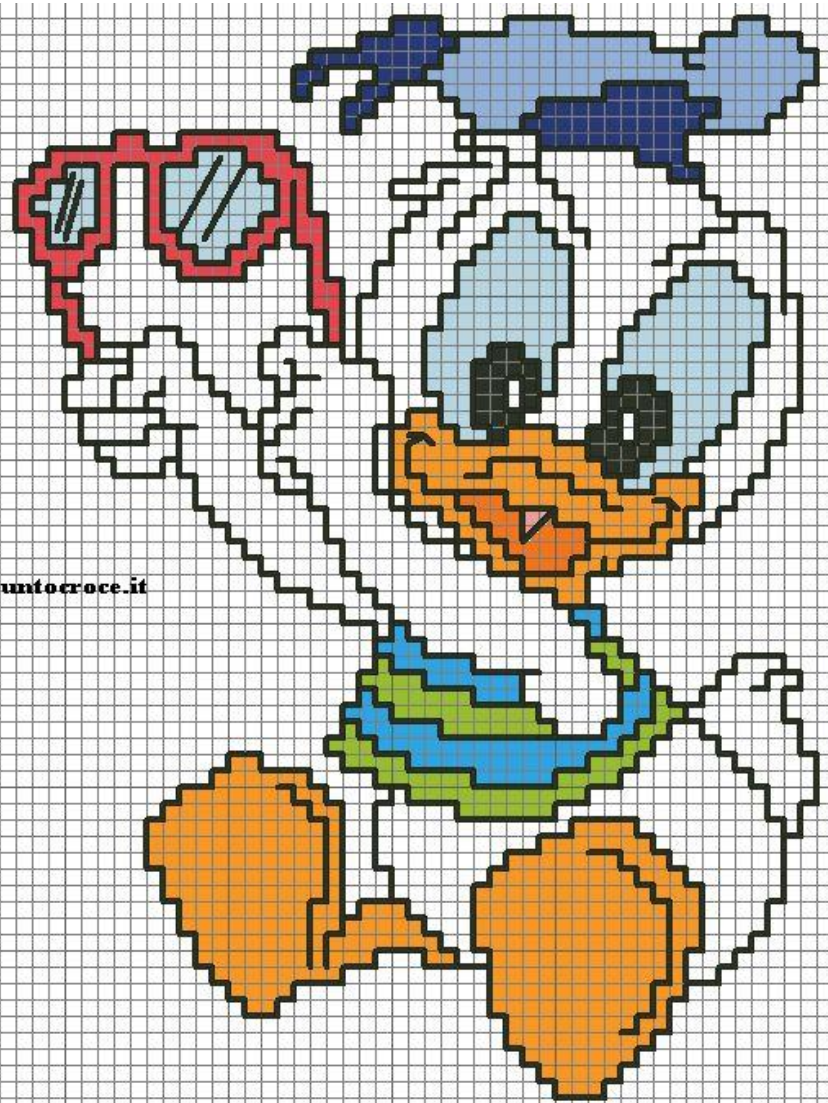

310

820

809

3841

740

741

996

3801

907

5200

760

dmc

www.ideeapuntocroce.it