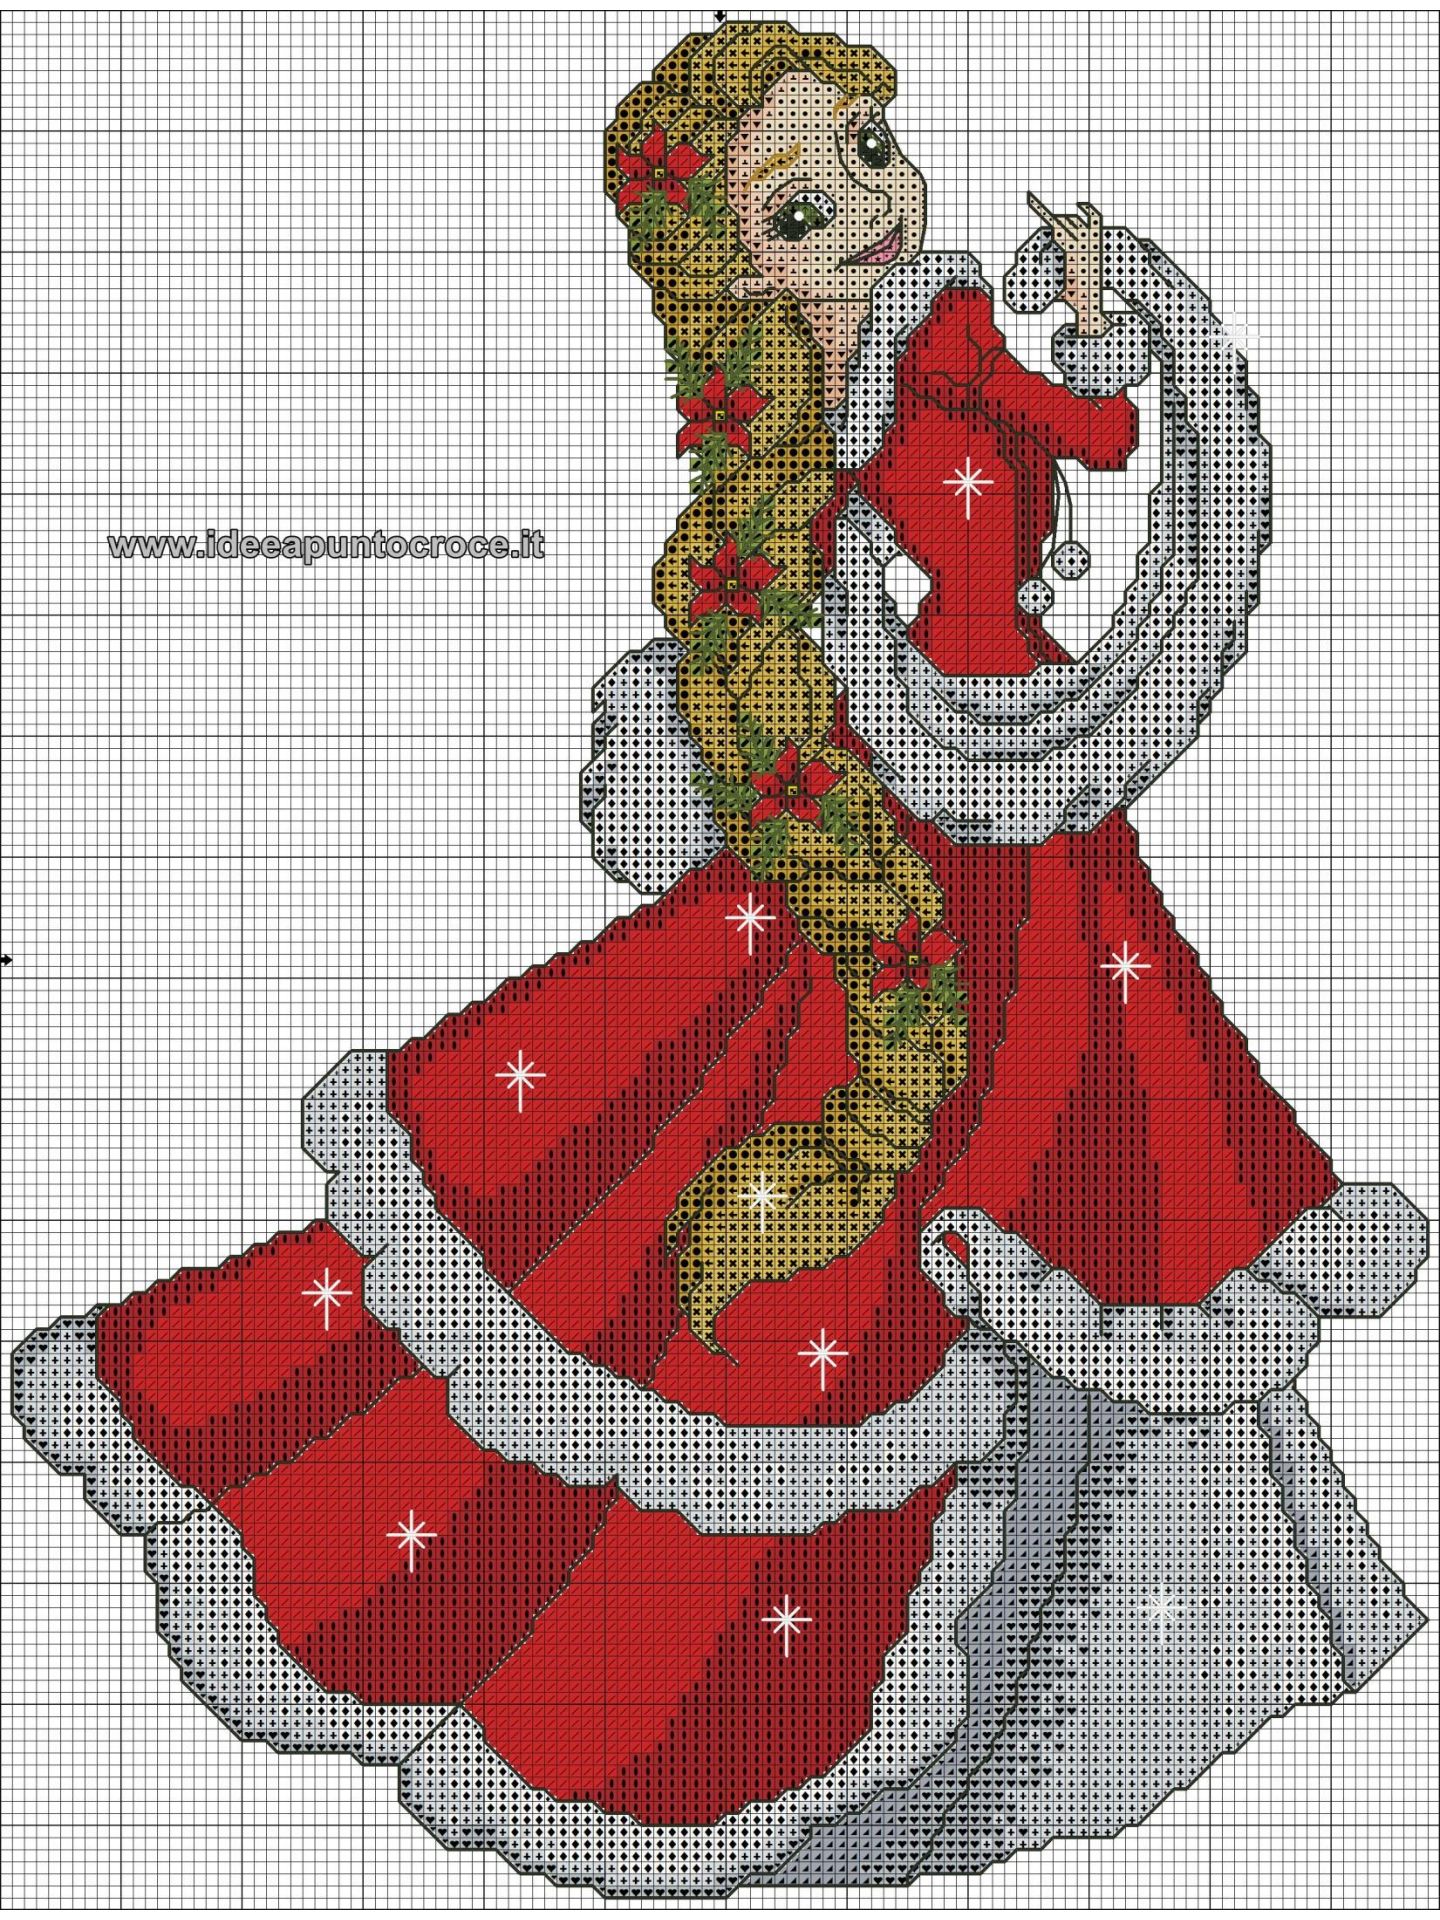

[www.ideeapuntocroce.it](http://www.ideeapuntocroce.it)

[www.ideeapuntocroce.it](http://www.ideeapuntocroce.it)

	DMC	X	Back
	310		
	415		
	951		
	3865		
	666		
	3821		
	936		
	469		
	894		
	762		
	321		
	3852		
	3820		
	782		
	3771		
	754		
	470		
	973		
	318		

### Size:

117w X 155h punti

21.59w X 28.48h cm

Tela Aida 55 fori