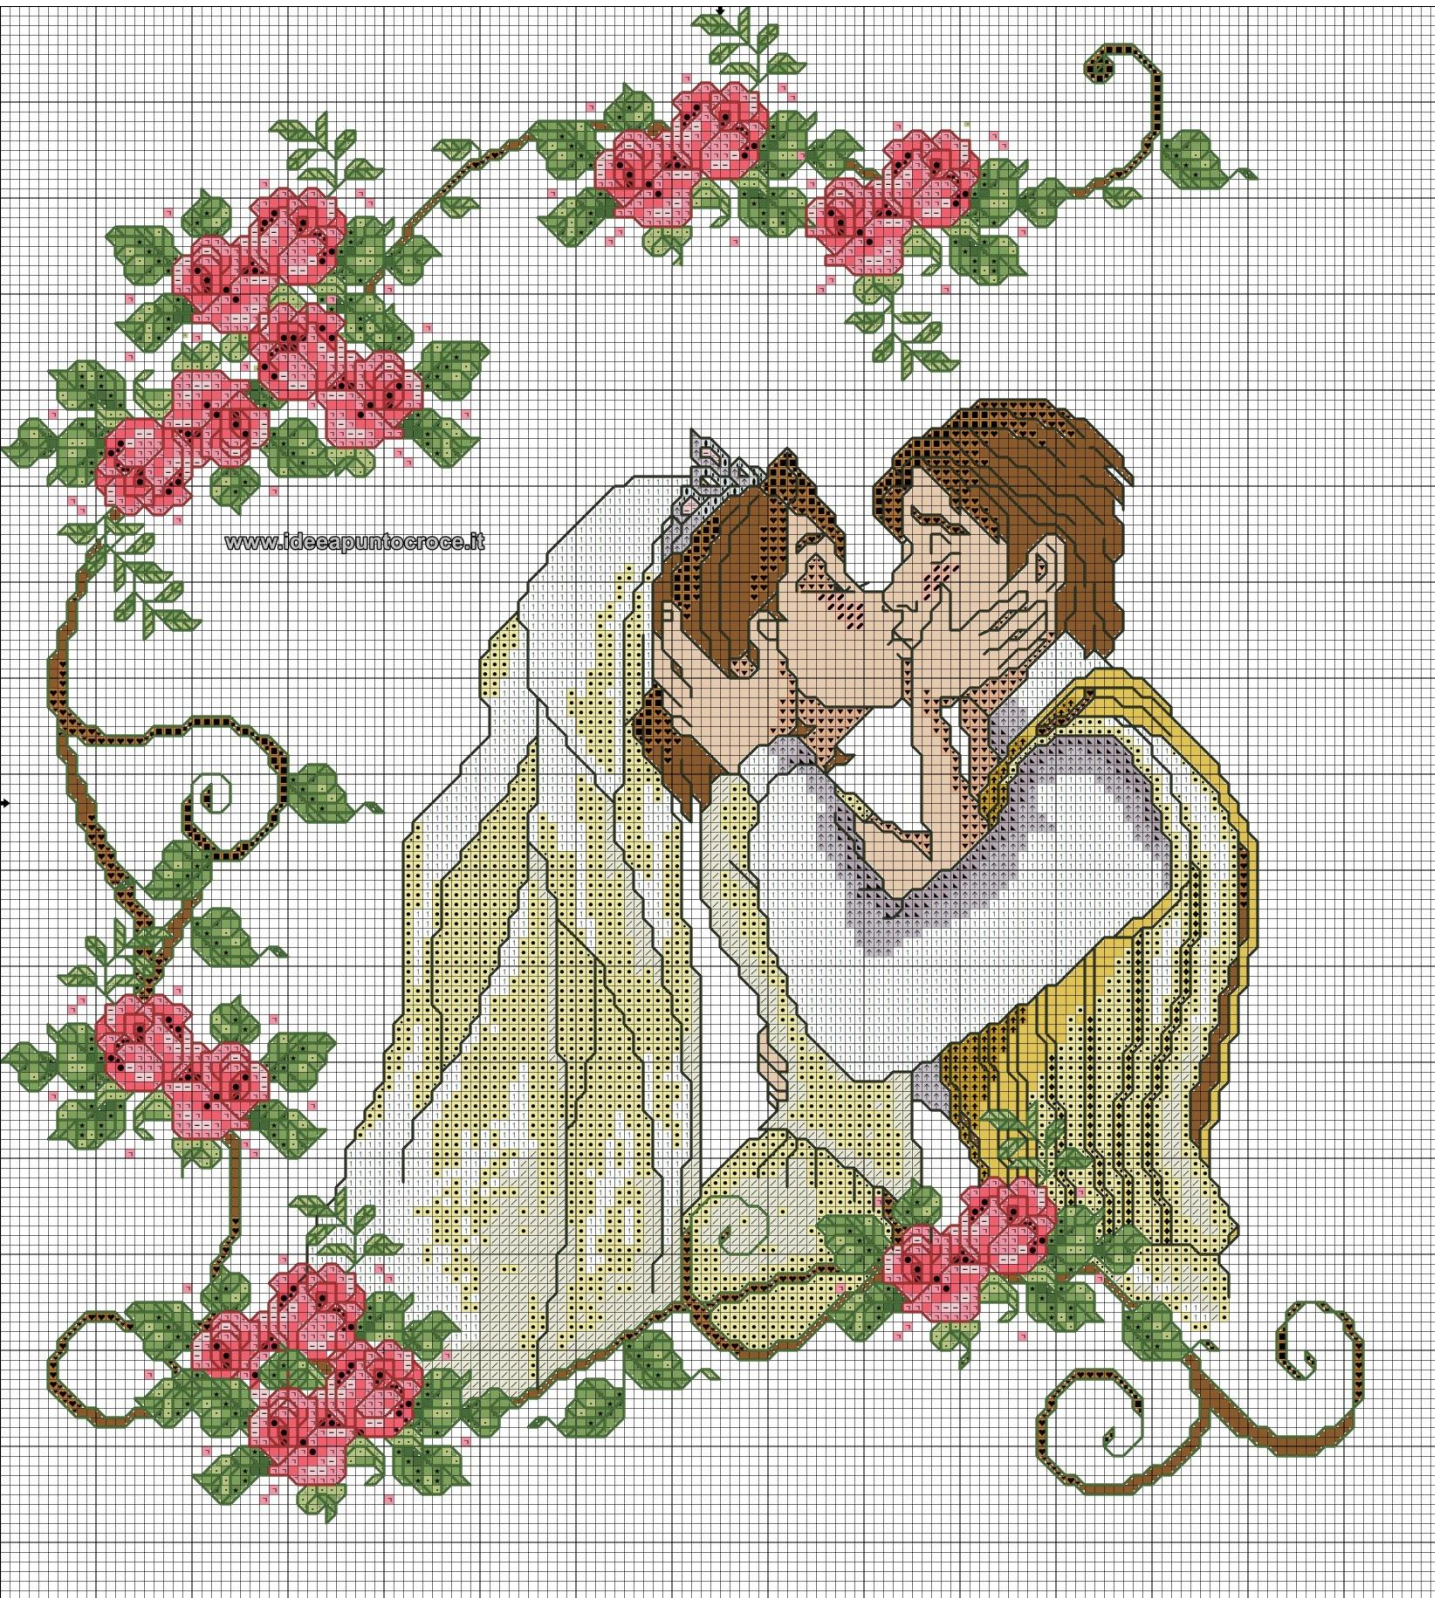

[www.ideeapuntocroce.it](http://www.ideeapuntocroce.it)

[www.idealpuntocroce.it](http://www.idealpuntocroce.it)

[www.ideeapuntocroce.it](http://www.ideeapuntocroce.it)

	DMC	X	Back
	310		
	3607		
	153		
	3805		
	828		
	976		
	3820		
	986		
	White		
	3341		
	3837		
	208		
	327		
	554		
	3822		
	950		
	3771		

### Size:

54w X 87h punti

10.16w X 15.97h cm

Tela Aida 55 fori