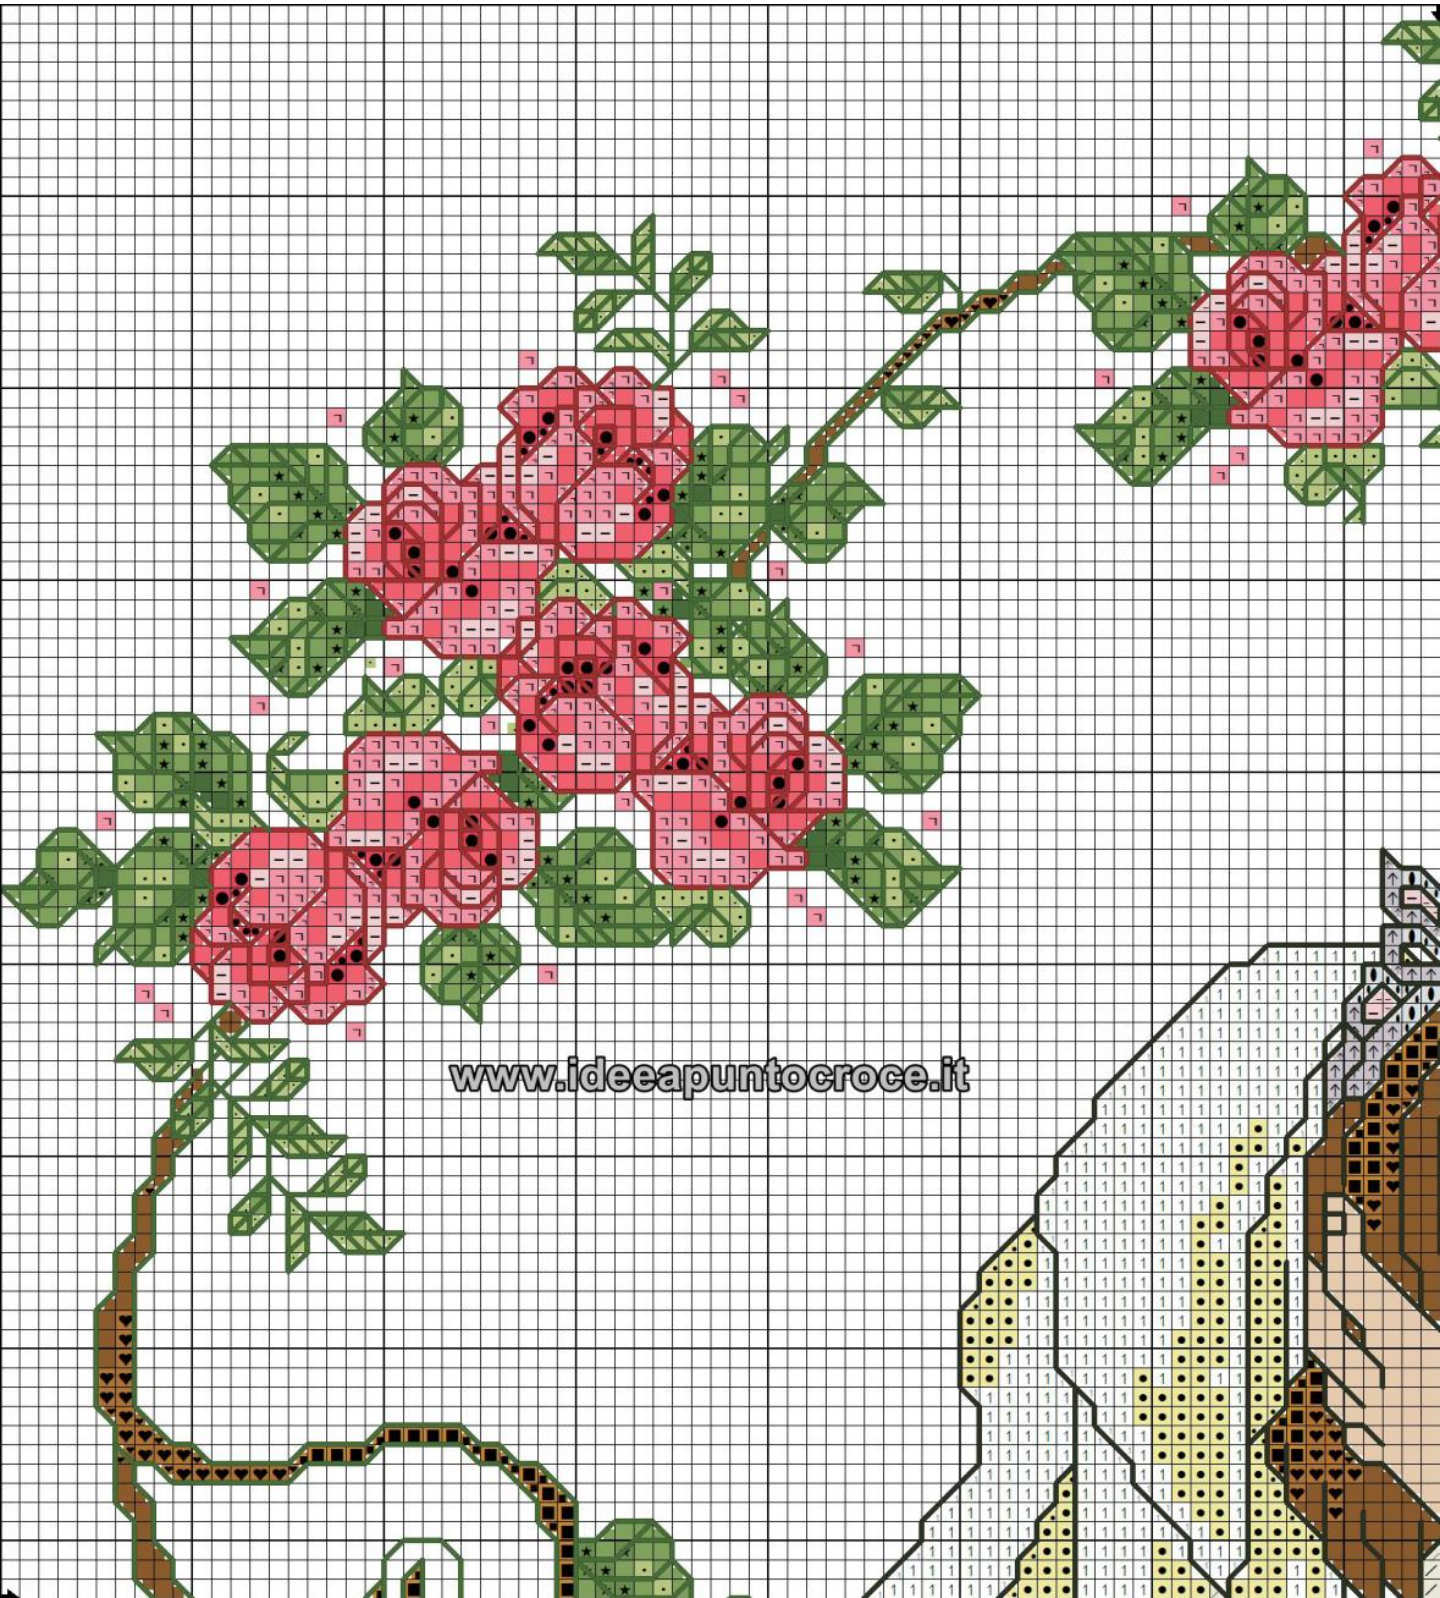

[www.ideeapuntocroce.it](http://www.ideeapuntocroce.it)

[www.idealpuntocroce.it](http://www.idealpuntocroce.it)

[www.ideeapuntocroce.it](http://www.ideeapuntocroce.it)

	DMC	X	Back
	310		
	3607		
	153		
	3805		
	828		
	976		
	3820		
	986		
	White		
	3341		
	3837		
	208		
	327		
	554		
	3822		
	950		
	3771		

### Size:

54w X 87h punti

10.16w X 15.97h cm

Tela Aida 55 fori