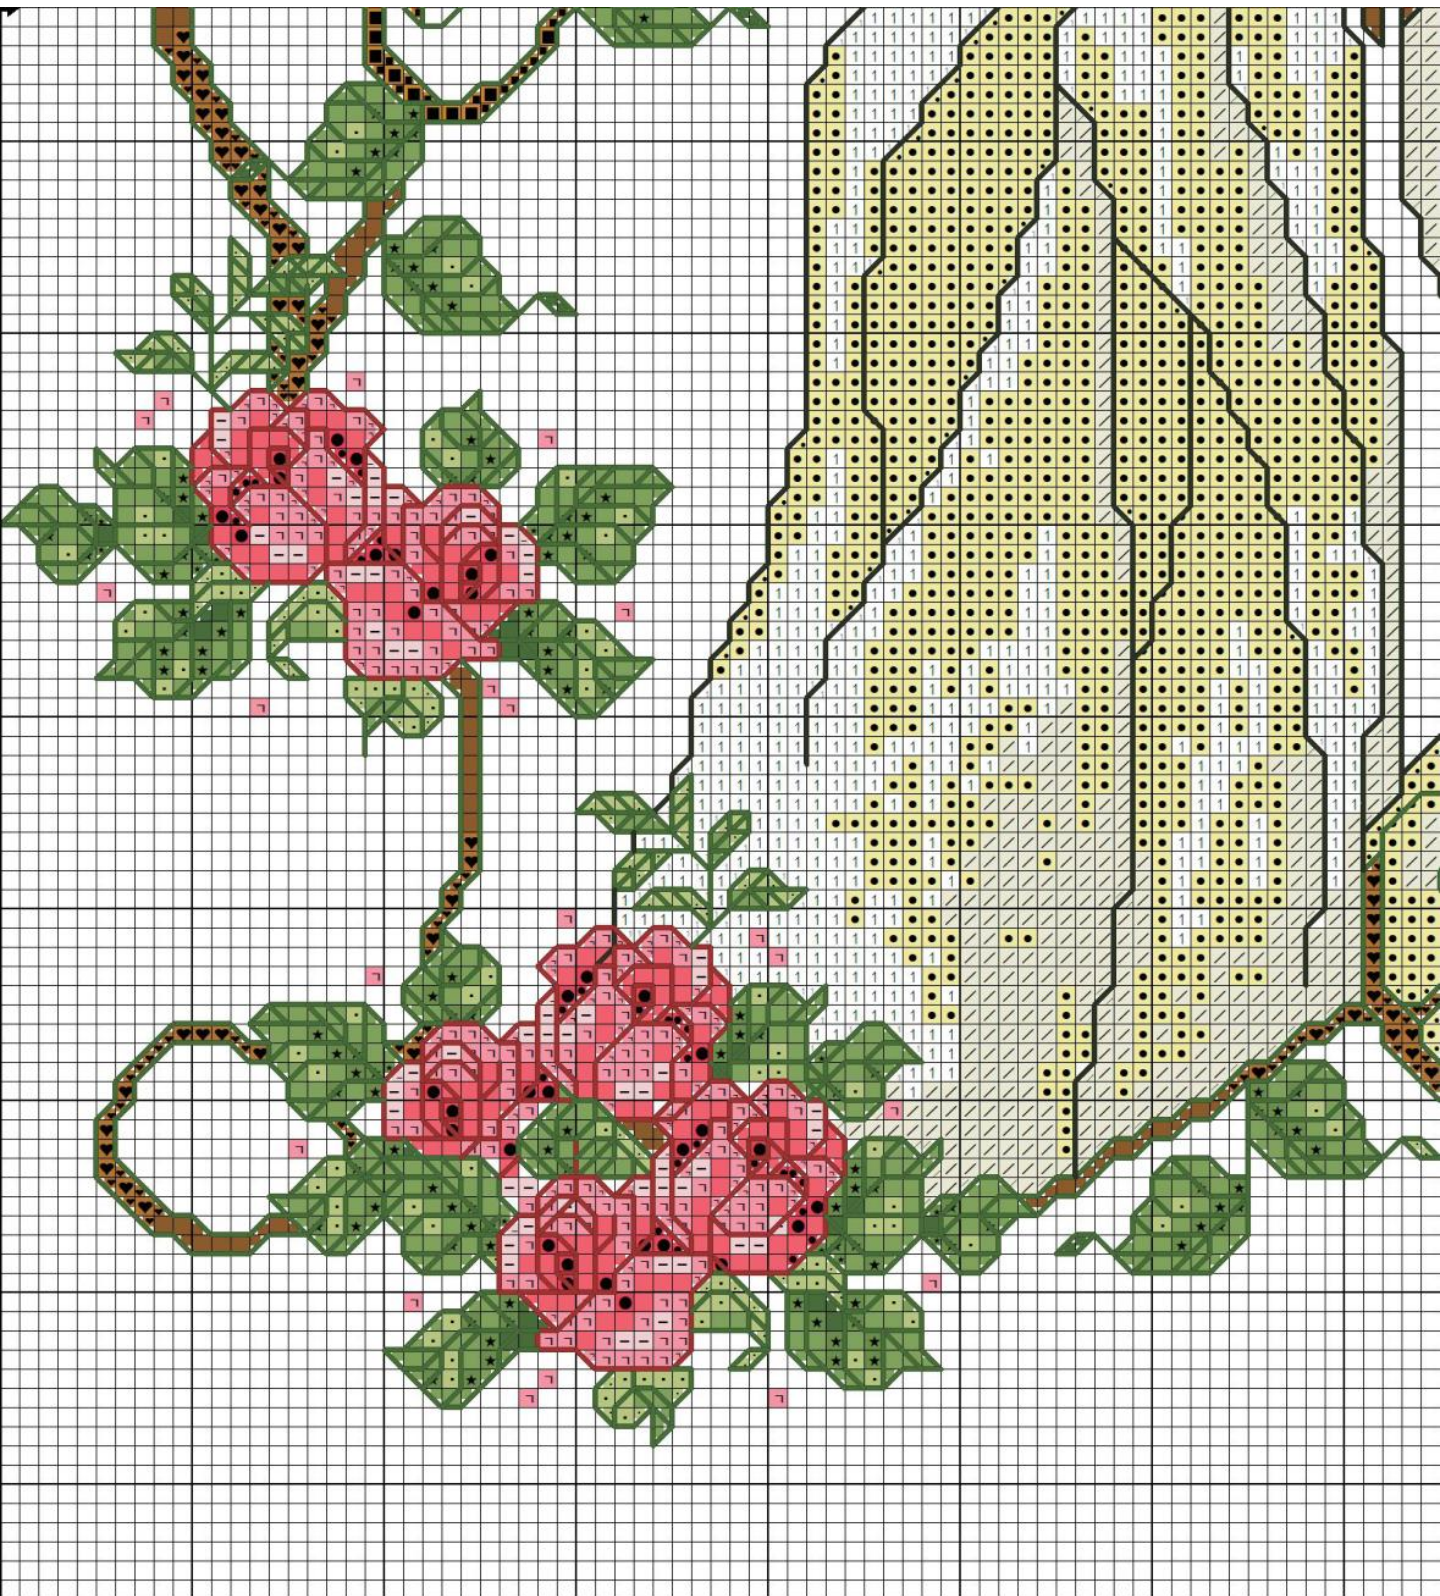

[www.ideeapuntocroce.it](http://www.ideeapuntocroce.it)

[www.idealpuntocroce.it](http://www.idealpuntocroce.it)

[www.ideeapuntocroce.it](http://www.ideeapuntocroce.it)

	DMC	X	Back
	310		
	3607		
	153		
	3805		
	828		
	976		
	3820		
	986		
	White		
	3341		
	3837		
	208		
	327		
	554		
	3822		
	950		
	3771		

### Size:

54w X 87h punti

10.16w X 15.97h cm

Tela Aida 55 fori