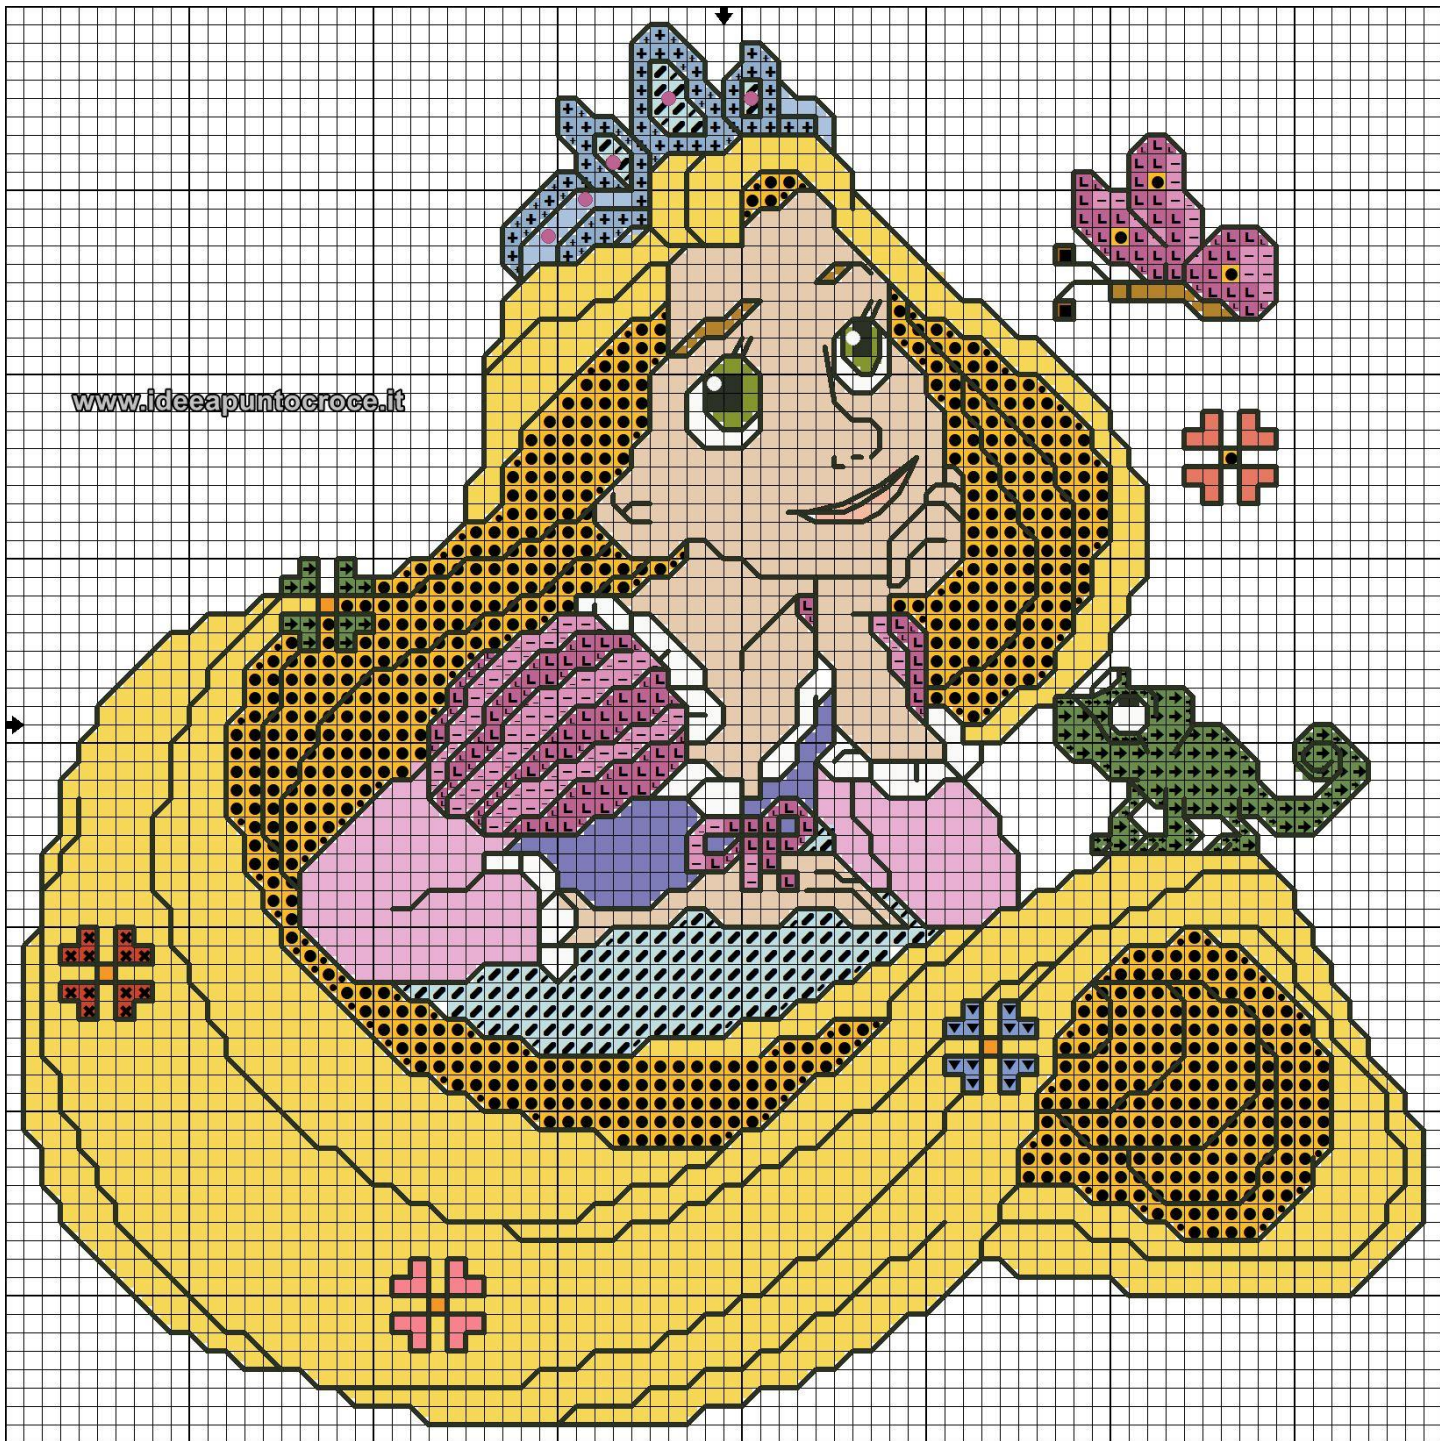

www.ideeapuntocroce.it

www.ideeapuntocroce.it

www.ideapuntocroce.it

	DMC	X	Back
	310		<hr/>
	743		
	3865		
	3746		
	3607		
	3608		
	3609		
	828		
	157		
	794		
	780		
	782		
	742		
	351		
	581		
	3346		
	741		
	3706		
	900		
	3839		
	801		<hr/>
	3824		
	950		

Size:

76w X 76h punti

14.15w X 14.15h cm

Tela Aida 55 fori