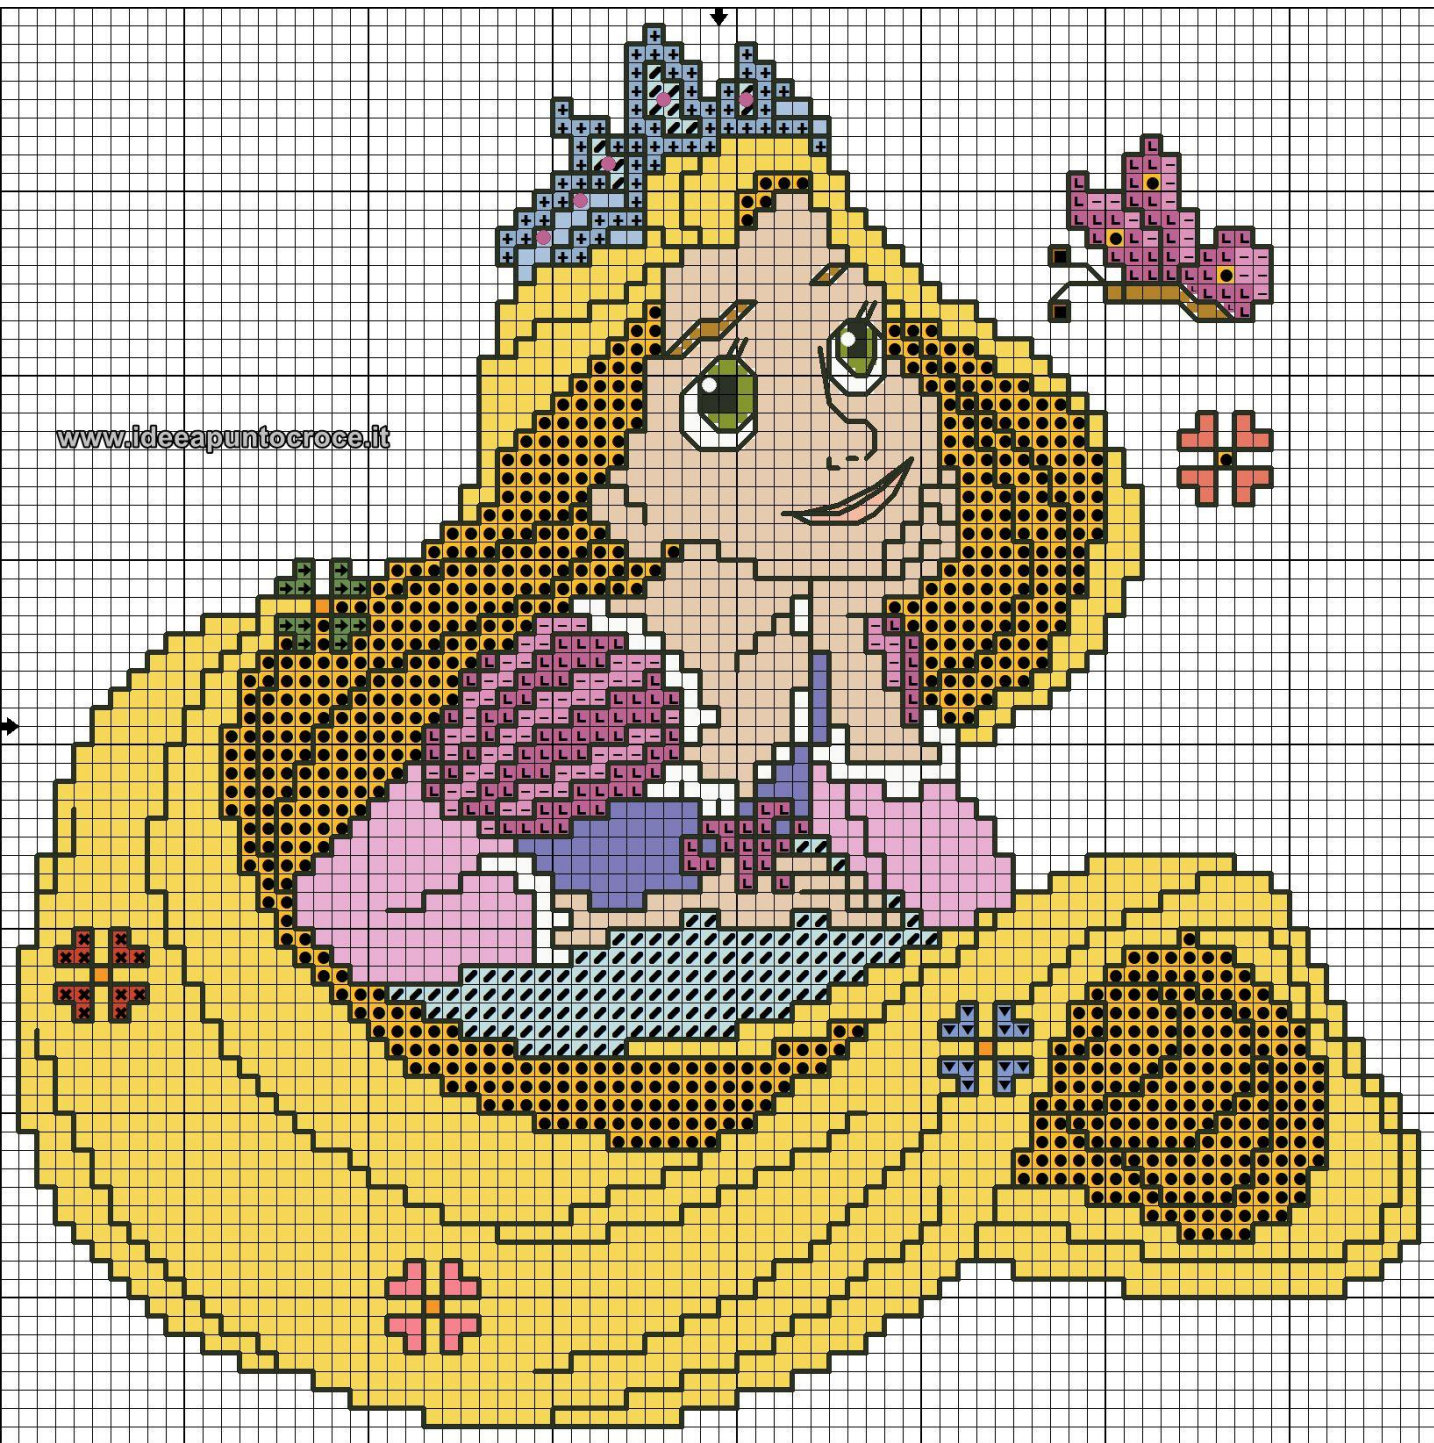

www.ideeapuntocroce.it

www.ideeapuntocroce.it

www.ideapuntocroce.it

	DMC	X	Back
	310		<hr/>
	743		
	3865		
	3746		
	3607		
	3608		
	3609		
	828		
	157		
	794		
	780		
	782		
	742		
	351		
	581		
	3346		
	741		
	3706		
	900		
	3839		
	801		<hr/>
	3824		
	950		

Size:

76w X 76h punti

14.15w X 14.15h cm

Tela Aida 55 fori