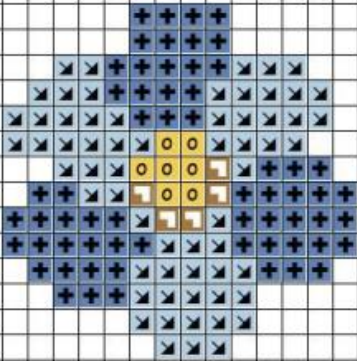

[www.ideeapuntocroce.it](http://www.ideeapuntocroce.it)

www.ideeapuntocroce.it

ideapuntocroce.it

.it

**Grid Size:** 112W x 127H  
**Design Area:** 19,78 cm x 22,50 cm (109 x 124 stitches)

## Legend:

		[2]	DMC	310	black
		[2]	DMC	3821	straw
		[2]	DMC	800	delft blue - pl
		[2]	DMC	799	delft blue - md
		[2]	DMC	3820	straw - dk
		[2]	DMC	3708	melon - lt
		[2]	DMC	893	carnation - lt
		[2]	DMC	435	brown - vy lt

## Backstitch Lines:

 DMC-310 black

		[2]	DMC	518	wedgewood - It
		[2]	DMC	519	sky blue
		[2]	DMC	760	salmon
		[2]	DMC	209	lavender - dk
		[2]	DMC	761	salmon - It
		[2]	DMC	469	avocado green
		[2]	DMC	470	avocado green - It
		[2]	DMC	554	violet - It