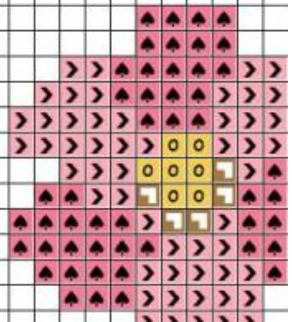

[www.ideeapuntocroce.it](http://www.ideeapuntocroce.it)

www.ideeapuntocroce.it

ideapuntocroce.it

.it

**Grid Size:** 112W x 127H  
**Design Area:** 19,78 cm x 22,50 cm (109 x 124 stitches)

## Legend:

		[2]	DMC	310	black
		[2]	DMC	3821	straw
		[2]	DMC	800	delft blue - pl
		[2]	DMC	799	delft blue - md
		[2]	DMC	3820	straw - dk
		[2]	DMC	3708	melon - lt
		[2]	DMC	893	carnation - lt
		[2]	DMC	435	brown - vy lt

## Backstitch Lines:

 DMC-310 black

		[2]	DMC	518	wedgewood - It
		[2]	DMC	519	sky blue
		[2]	DMC	760	salmon
		[2]	DMC	209	lavender - dk
		[2]	DMC	761	salmon - It
		[2]	DMC	469	avocado green
		[2]	DMC	470	avocado green - It
		[2]	DMC	554	violet - It