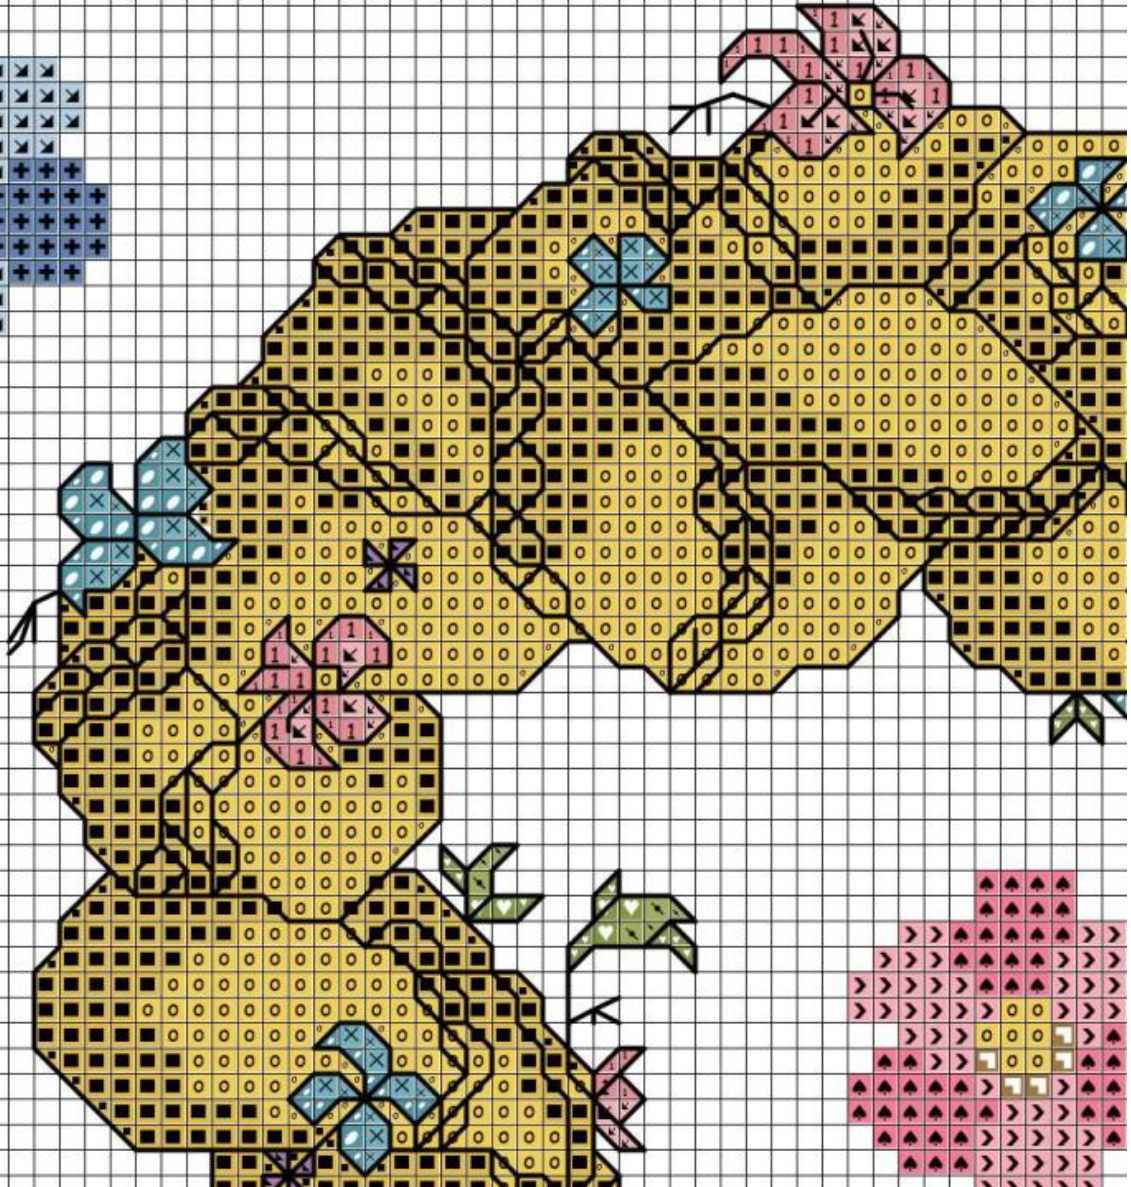

[www.ideeapuntocroce.it](http://www.ideeapuntocroce.it)

www.ideeapuntocroce.it

ideapuntocroce.it

.it

**Grid Size:** 112W x 127H  
**Design Area:** 19,78 cm x 22,50 cm (109 x 124 stitches)

## Legend:

		[2]	DMC	310	black
		[2]	DMC	3821	straw
		[2]	DMC	800	delft blue - pl
		[2]	DMC	799	delft blue - md
		[2]	DMC	3820	straw - dk
		[2]	DMC	3708	melon - lt
		[2]	DMC	893	carnation - lt
		[2]	DMC	435	brown - vy lt

## Backstitch Lines:

 DMC-310 black

		[2]	DMC	518	wedgewood - It
		[2]	DMC	519	sky blue
		[2]	DMC	760	salmon
		[2]	DMC	209	lavender - dk
		[2]	DMC	761	salmon - It
		[2]	DMC	469	avocado green
		[2]	DMC	470	avocado green - It
		[2]	DMC	554	violet - It

		[2]	DMC	5200	snow white
		[2]	DMC	210	lavender - md
		[2]	DMC	3771	terra cotta - ul vy It
		[2]	DMC	739	tan - ul vy It
		[2]	DMC	153	violet - vy It
		[2]	DMC	211	lavender - It
		[2]	DMC	3826	golden brown