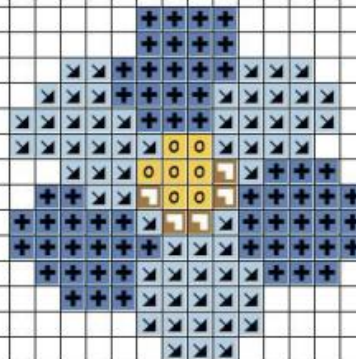

[www.ideeapuntocroce.it](http://www.ideeapuntocroce.it)

www.ideeapuntocroce.it

ideapuntocroce.it

.it

**Grid Size:** 112W x 127H  
**Design Area:** 19,78 cm x 22,50 cm (109 x 124 stitches)

## Legend:

		[2]	DMC	310	black
		[2]	DMC	3821	straw
		[2]	DMC	800	delft blue - pl
		[2]	DMC	799	delft blue - md
		[2]	DMC	3820	straw - dk
		[2]	DMC	3708	melon - lt
		[2]	DMC	893	carnation - lt
		[2]	DMC	435	brown - vy lt

## Backstitch Lines:

 DMC-310 black

		[2]	DMC	518	wedgewood - It
		[2]	DMC	519	sky blue
		[2]	DMC	760	salmon
		[2]	DMC	209	lavender - dk
		[2]	DMC	761	salmon - It
		[2]	DMC	469	avocado green
		[2]	DMC	470	avocado green - It
		[2]	DMC	554	violet - It