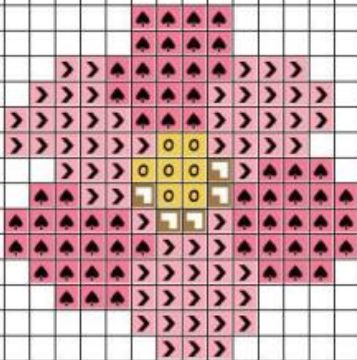

[www.ideeapuntocroce.it](http://www.ideeapuntocroce.it)

www.ideeapuntocroce.it

ideapuntocroce.it

.it

**Grid Size:** 112W x 127H  
**Design Area:** 19,78 cm x 22,50 cm (109 x 124 stitches)

## Legend:

		[2]	DMC	310	black
		[2]	DMC	3821	straw
		[2]	DMC	800	delft blue - pl
		[2]	DMC	799	delft blue - md
		[2]	DMC	3820	straw - dk
		[2]	DMC	3708	melon - lt
		[2]	DMC	893	carnation - lt
		[2]	DMC	435	brown - vy lt

## Backstitch Lines:

 DMC-310 black

		[2]	DMC	518	wedgewood - It
		[2]	DMC	519	sky blue
		[2]	DMC	760	salmon
		[2]	DMC	209	lavender - dk
		[2]	DMC	761	salmon - It
		[2]	DMC	469	avocado green
		[2]	DMC	470	avocado green - It
		[2]	DMC	554	violet - It