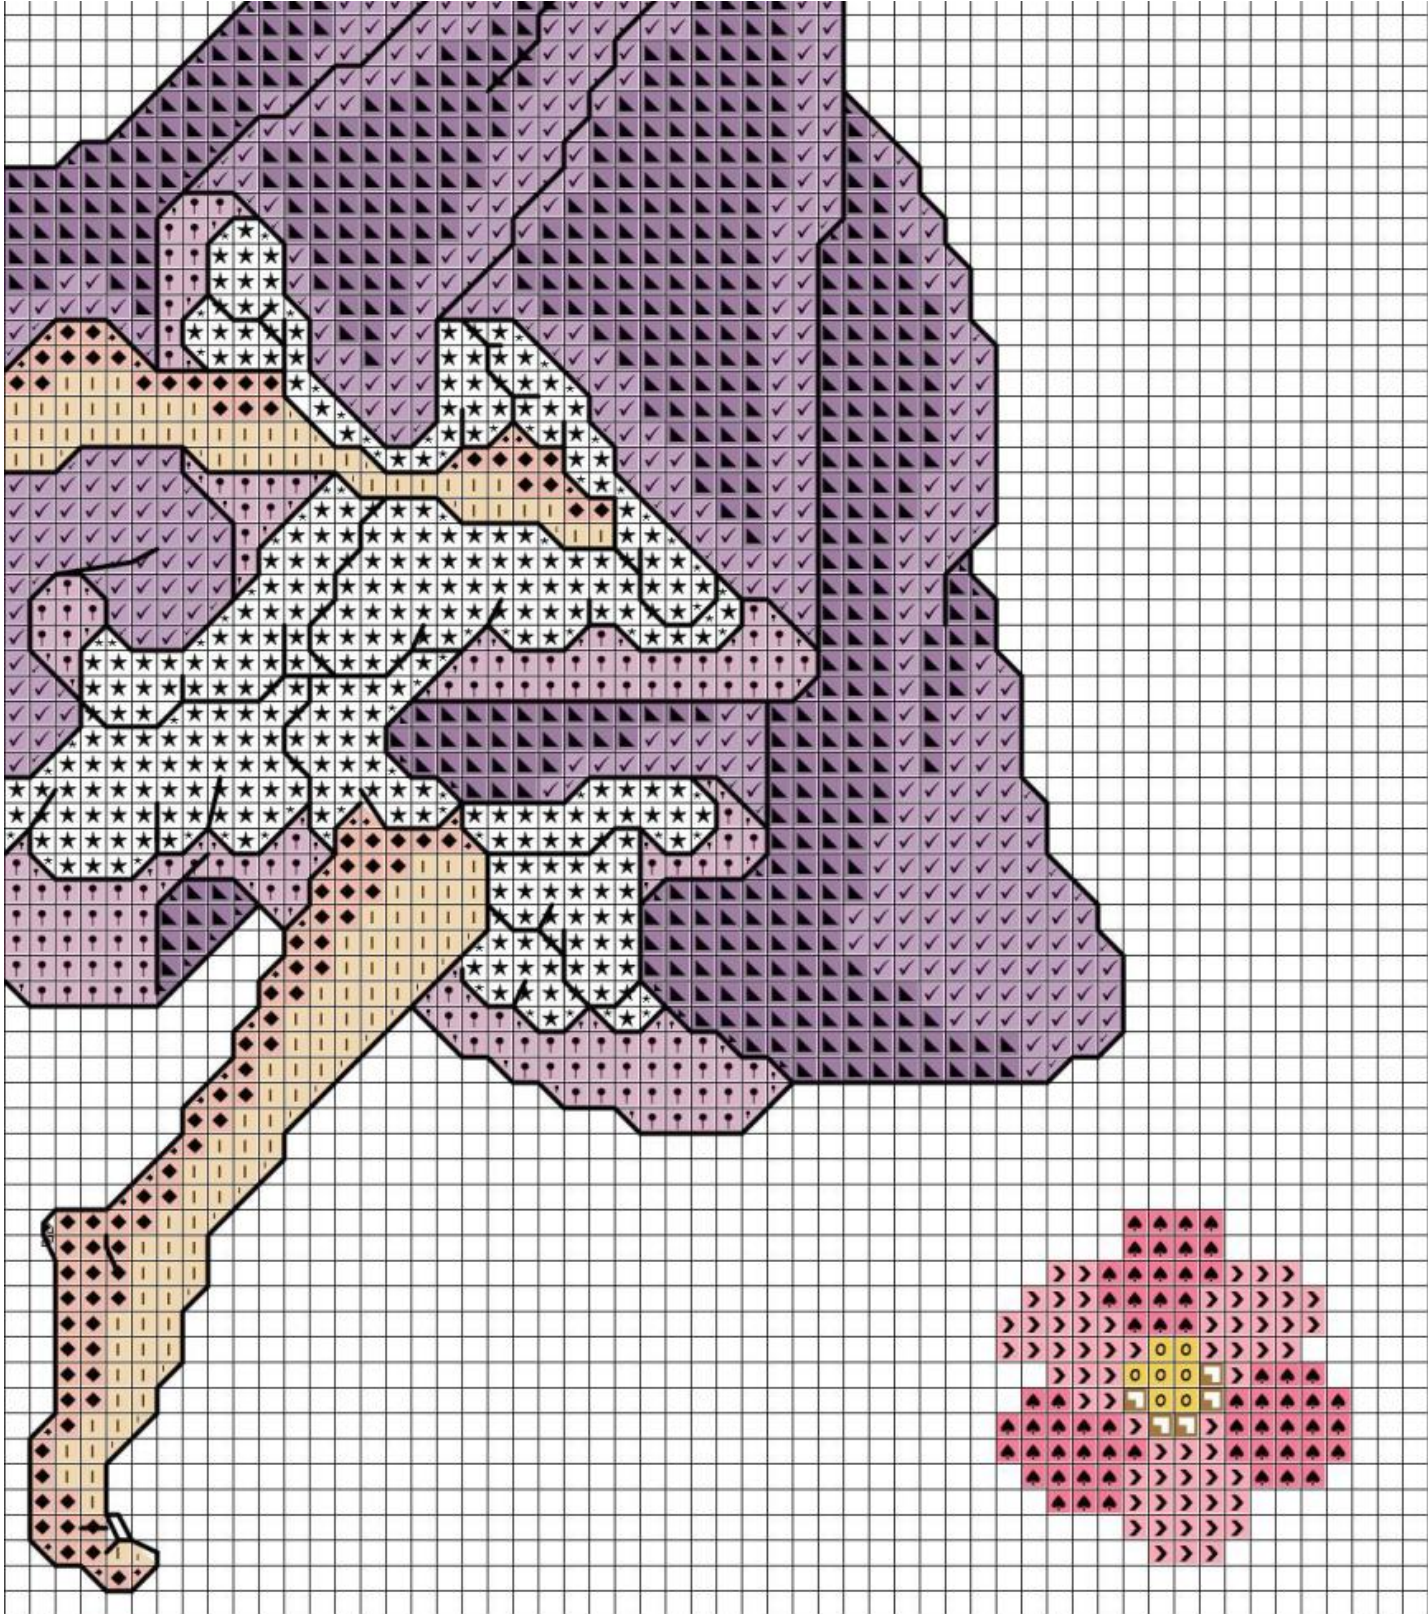

[www.ideeapuntocroce.it](http://www.ideeapuntocroce.it)

www.ideeapuntocroce.it

ideapuntocroce.it

.it

**Grid Size:** 112W x 127H  
**Design Area:** 19,78 cm x 22,50 cm (109 x 124 stitches)

## Legend:

		[2]	DMC	310	black
		[2]	DMC	3821	straw
		[2]	DMC	800	delft blue - pl
		[2]	DMC	799	delft blue - md
		[2]	DMC	3820	straw - dk
		[2]	DMC	3708	melon - lt
		[2]	DMC	893	carnation - lt
		[2]	DMC	435	brown - vy lt

## Backstitch Lines:

 DMC-310 black

		[2]	DMC	518	wedgewood - It
		[2]	DMC	519	sky blue
		[2]	DMC	760	salmon
		[2]	DMC	209	lavender - dk
		[2]	DMC	761	salmon - It
		[2]	DMC	469	avocado green
		[2]	DMC	470	avocado green - It
		[2]	DMC	554	violet - It

		[2]	DMC	5200	snow white
		[2]	DMC	210	lavender - md
		[2]	DMC	3771	terra cotta - ul vy It
		[2]	DMC	739	tan - ul vy It
		[2]	DMC	153	violet - vy It
		[2]	DMC	211	lavender - It
		[2]	DMC	3826	golden brown