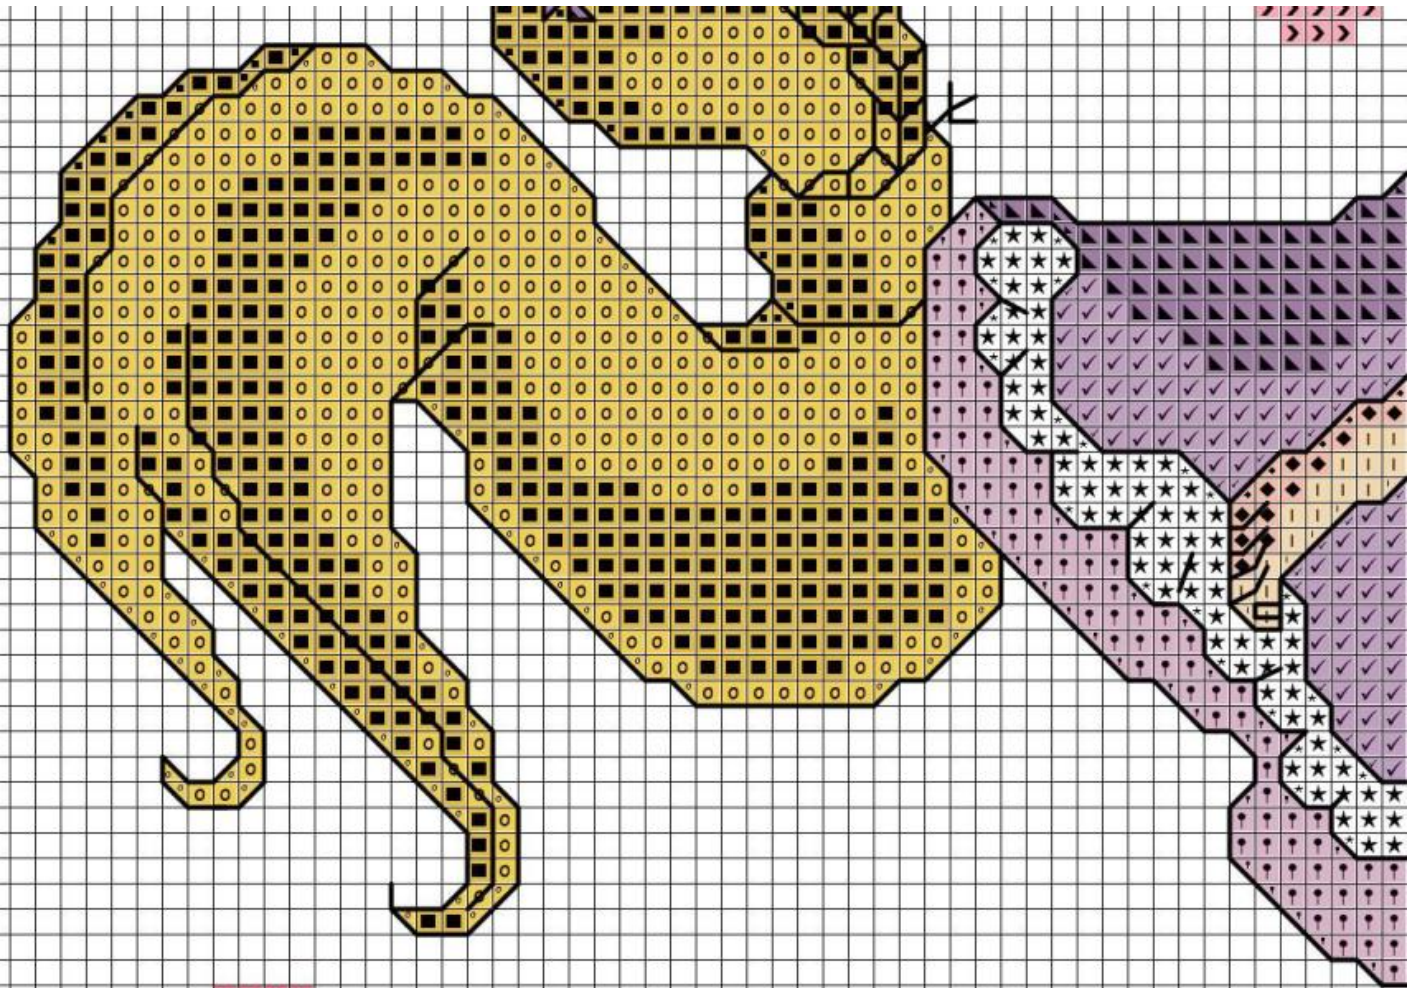

[www.ideeapuntocroce.it](http://www.ideeapuntocroce.it)

www.ideeapuntocroce.it

ideapuntocroce.it

.it

**Grid Size:** 112W x 127H  
**Design Area:** 19,78 cm x 22,50 cm (109 x 124 stitches)

## Legend:

		[2]	DMC	310	black
		[2]	DMC	3821	straw
		[2]	DMC	800	delft blue - pl
		[2]	DMC	799	delft blue - md
		[2]	DMC	3820	straw - dk
		[2]	DMC	3708	melon - lt
		[2]	DMC	893	carnation - lt
		[2]	DMC	435	brown - vy lt

## Backstitch Lines:

 DMC-310 black

		[2]	DMC	518	wedgewood - It
		[2]	DMC	519	sky blue
		[2]	DMC	760	salmon
		[2]	DMC	209	lavender - dk
		[2]	DMC	761	salmon - It
		[2]	DMC	469	avocado green
		[2]	DMC	470	avocado green - It
		[2]	DMC	554	violet - It

		[2]	DMC	5200	snow white
		[2]	DMC	210	lavender - md
		[2]	DMC	3771	terra cotta - ul vy It
		[2]	DMC	739	tan - ul vy It
		[2]	DMC	153	violet - vy It
		[2]	DMC	211	lavender - It
		[2]	DMC	3826	golden brown