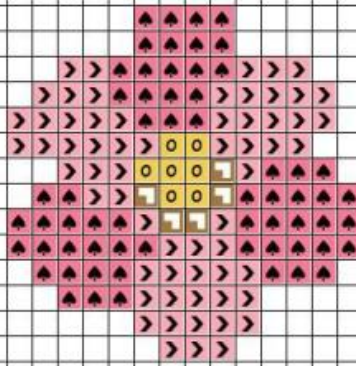

[www.ideeapuntocroce.it](http://www.ideeapuntocroce.it)

www.ideeapuntocroce.it

ideapuntocroce.it

.it

**Grid Size:** 112W x 127H  
**Design Area:** 19,78 cm x 22,50 cm (109 x 124 stitches)

## Legend:

		[2]	DMC	310	black
		[2]	DMC	3821	straw
		[2]	DMC	800	delft blue - pl
		[2]	DMC	799	delft blue - md
		[2]	DMC	3820	straw - dk
		[2]	DMC	3708	melon - lt
		[2]	DMC	893	carnation - lt
		[2]	DMC	435	brown - vy lt

## Backstitch Lines:

 DMC-310 black

		[2]	DMC	518	wedgewood - It
		[2]	DMC	519	sky blue
		[2]	DMC	760	salmon
		[2]	DMC	209	lavender - dk
		[2]	DMC	761	salmon - It
		[2]	DMC	469	avocado green
		[2]	DMC	470	avocado green - It
		[2]	DMC	554	violet - It