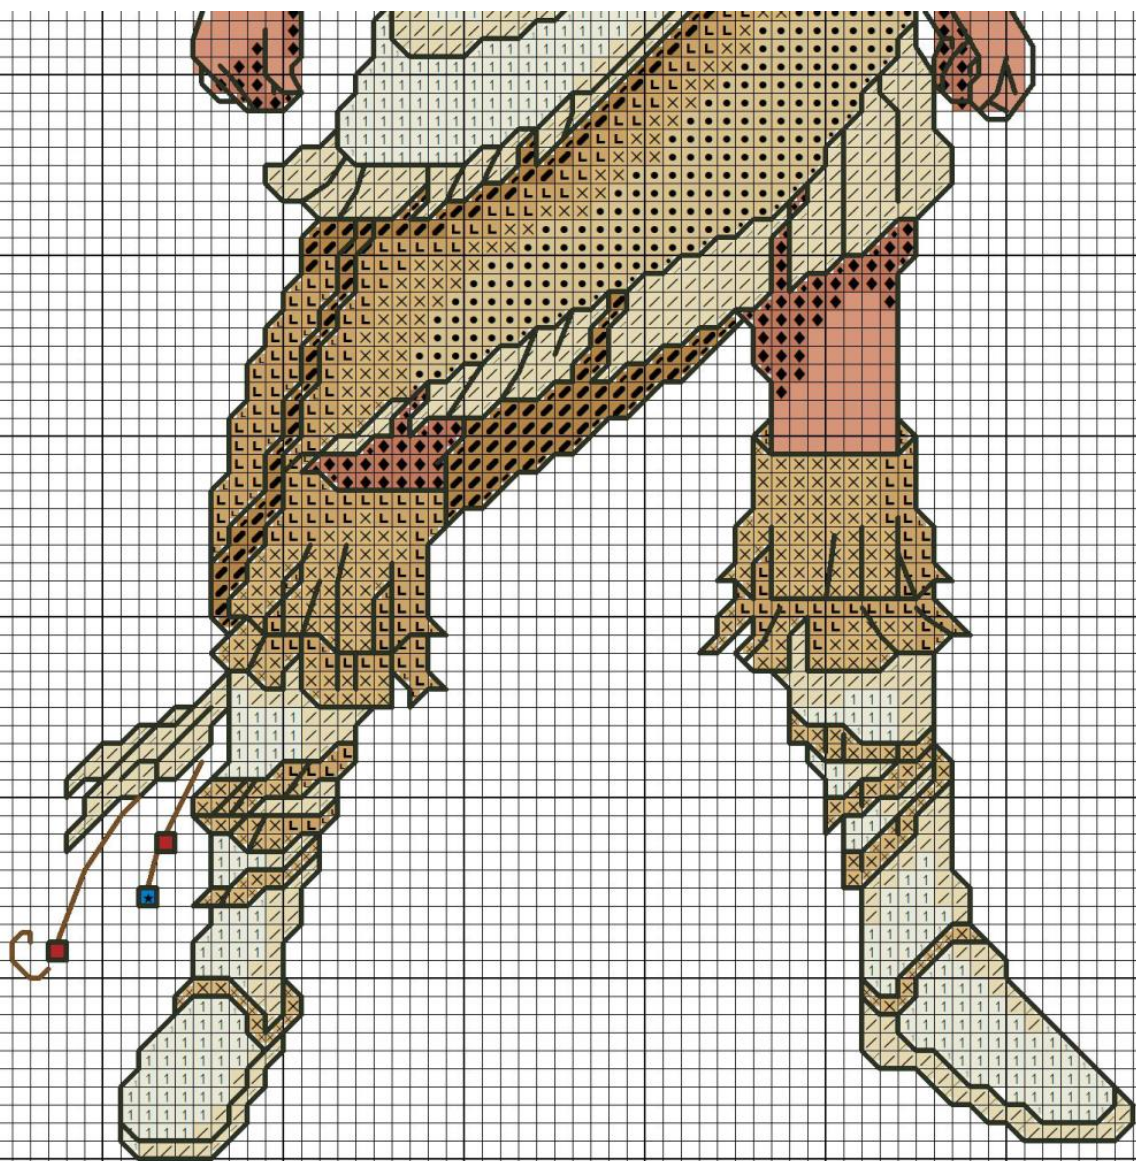

www.ideepuntocroce.it

www.ideepuntocroce.it

www.ideeapuntocroce.it

WWW.IDEEAPUNTOCROCE.IT
 14.51w X 24.13h cm - 80w X 133h
 Tela Aida 55 Fori

	DMC	X	Back
	310		
	3843		
	741		
	3364		
	3777		
	3750		
	930		
	807		
	3766		
	747		
	738		
	437		
	435		
	436		
	356		
	739		
	712		
	3778		
	321		
	300		