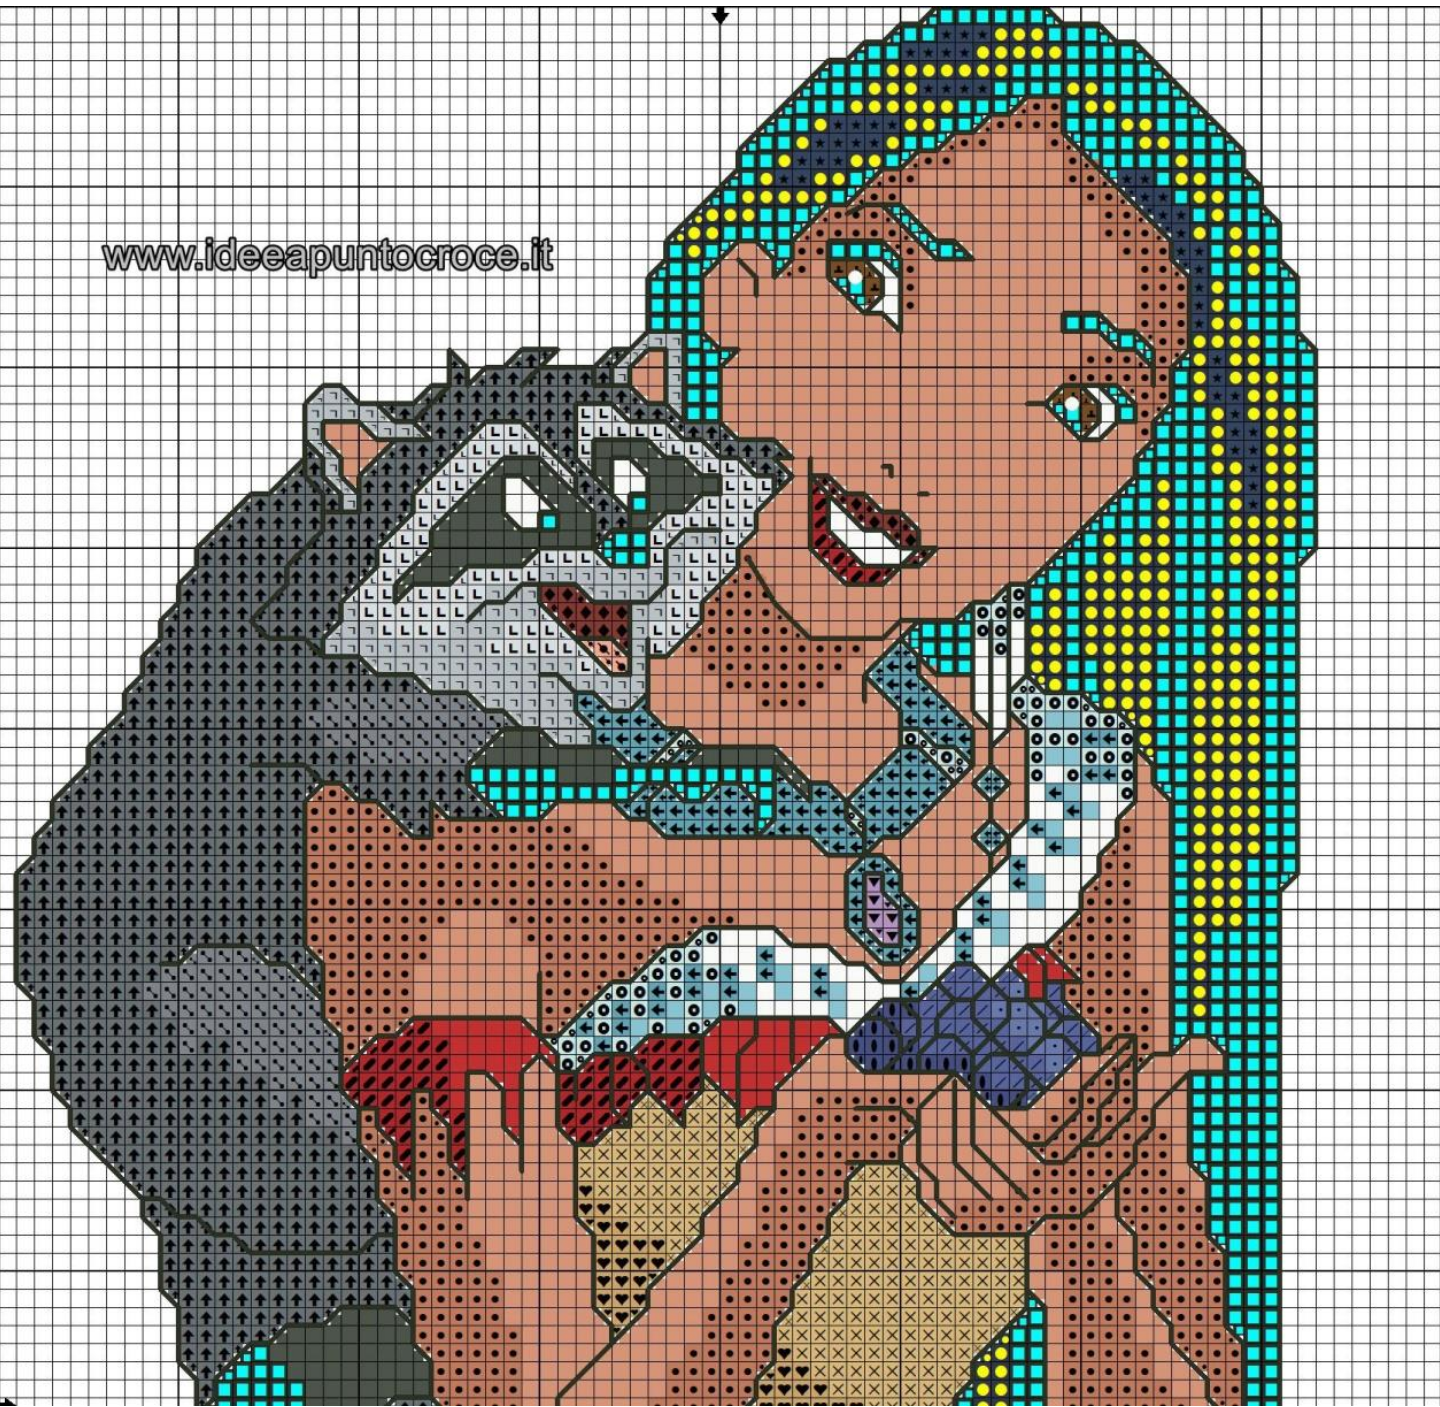

[www.ideeapuntocroce.it](http://www.ideeapuntocroce.it)

[www.ideeapuntocroce.it](http://www.ideeapuntocroce.it)

Simonetta Sabatucci  
[www.lackyeberry.it](http://www.lackyeberry.it) ©  
[www.ideeapuntocroce.it](http://www.ideeapuntocroce.it)

WWW.IDEEAPUNTOCROCE.IT  
 14.51w X 28.12h cm - 80w X 155h  
 Tela Aida 55 Fori

DMC	X	Back
310		
823		
336		
321		
815		
349		
3865		
300		
3341		
356		
3799		
762		
414		
317		
415		
436		
739		
807		
209		
747		
3766		
3765		
3778		
437		
738		
792		
3807		
158	