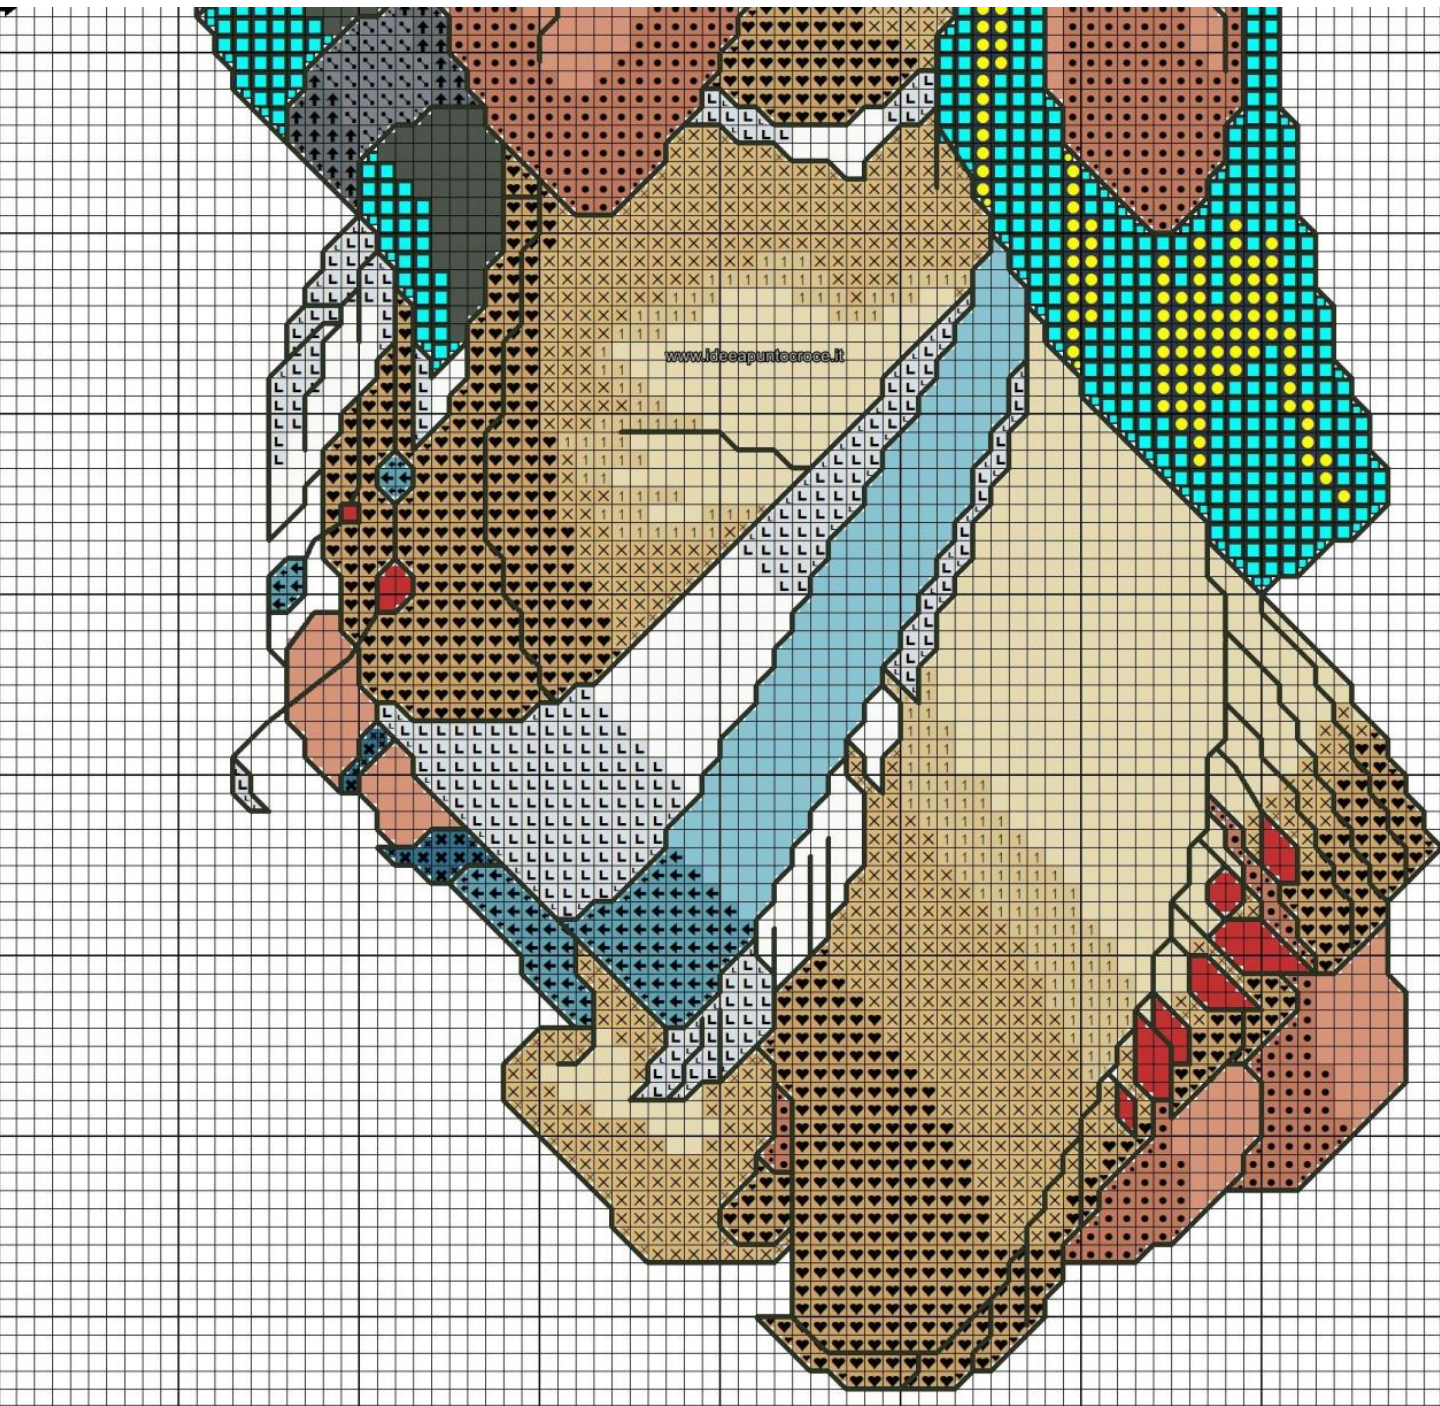

[www.ideeapuntocroce.it](http://www.ideeapuntocroce.it)

[www.ideeapuntocroce.it](http://www.ideeapuntocroce.it)

Simonetta Sabatucci  
[www.lackyeberry.it](http://www.lackyeberry.it) ©  
[www.ideeapuntocroce.it](http://www.ideeapuntocroce.it)

WWW.IDEEAPUNTOCROCE.IT  
 14.51w X 28.12h cm - 80w X 155h  
 Tela Aida 55 Fori

DMC	X	Back
310		
823		
336		
321		
815		
349		
3865		
300		
3341		
356		
3799		
762		
414		
317		
415		
436		
739		
807		
209		
747		
3766		
3765		
3778		
437		
738		
792		
3807		
158	