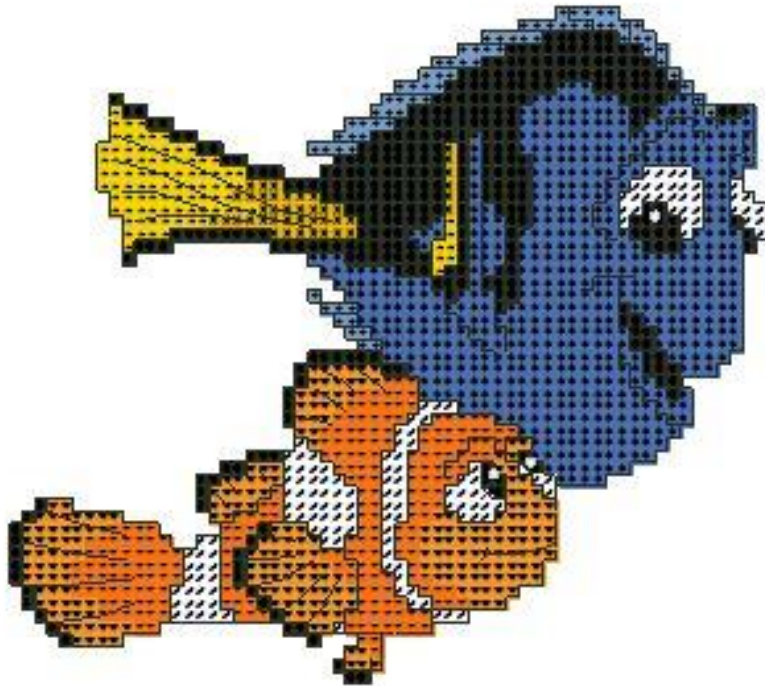

*www.ideepuntocroce.it*

[www.ideapuntocroce.it](http://www.ideapuntocroce.it)

[www.ideapuntocroce.it](http://www.ideapuntocroce.it)

Designed by: [WWW.IDEEAPUNTOCROCE.IT](http://WWW.IDEEAPUNTOCROCE.IT)

Size: 61w X 55h

### Full, Half, & Quarter Stitches

		DMC	Anchor	Color
■	■	310	403	Black
■	▼	740	316	Tangerine
■	♥	741	304	Tangerine-MD
■	★	973	297	Canary-BRT
□	◡	1	2	White
■	✕	972	298	Canary-DK
■	◆	798	131	Delft Blue-DK
■	+	799	136	Delft Blue-MD

### Back Stitches

	Color
■	Black