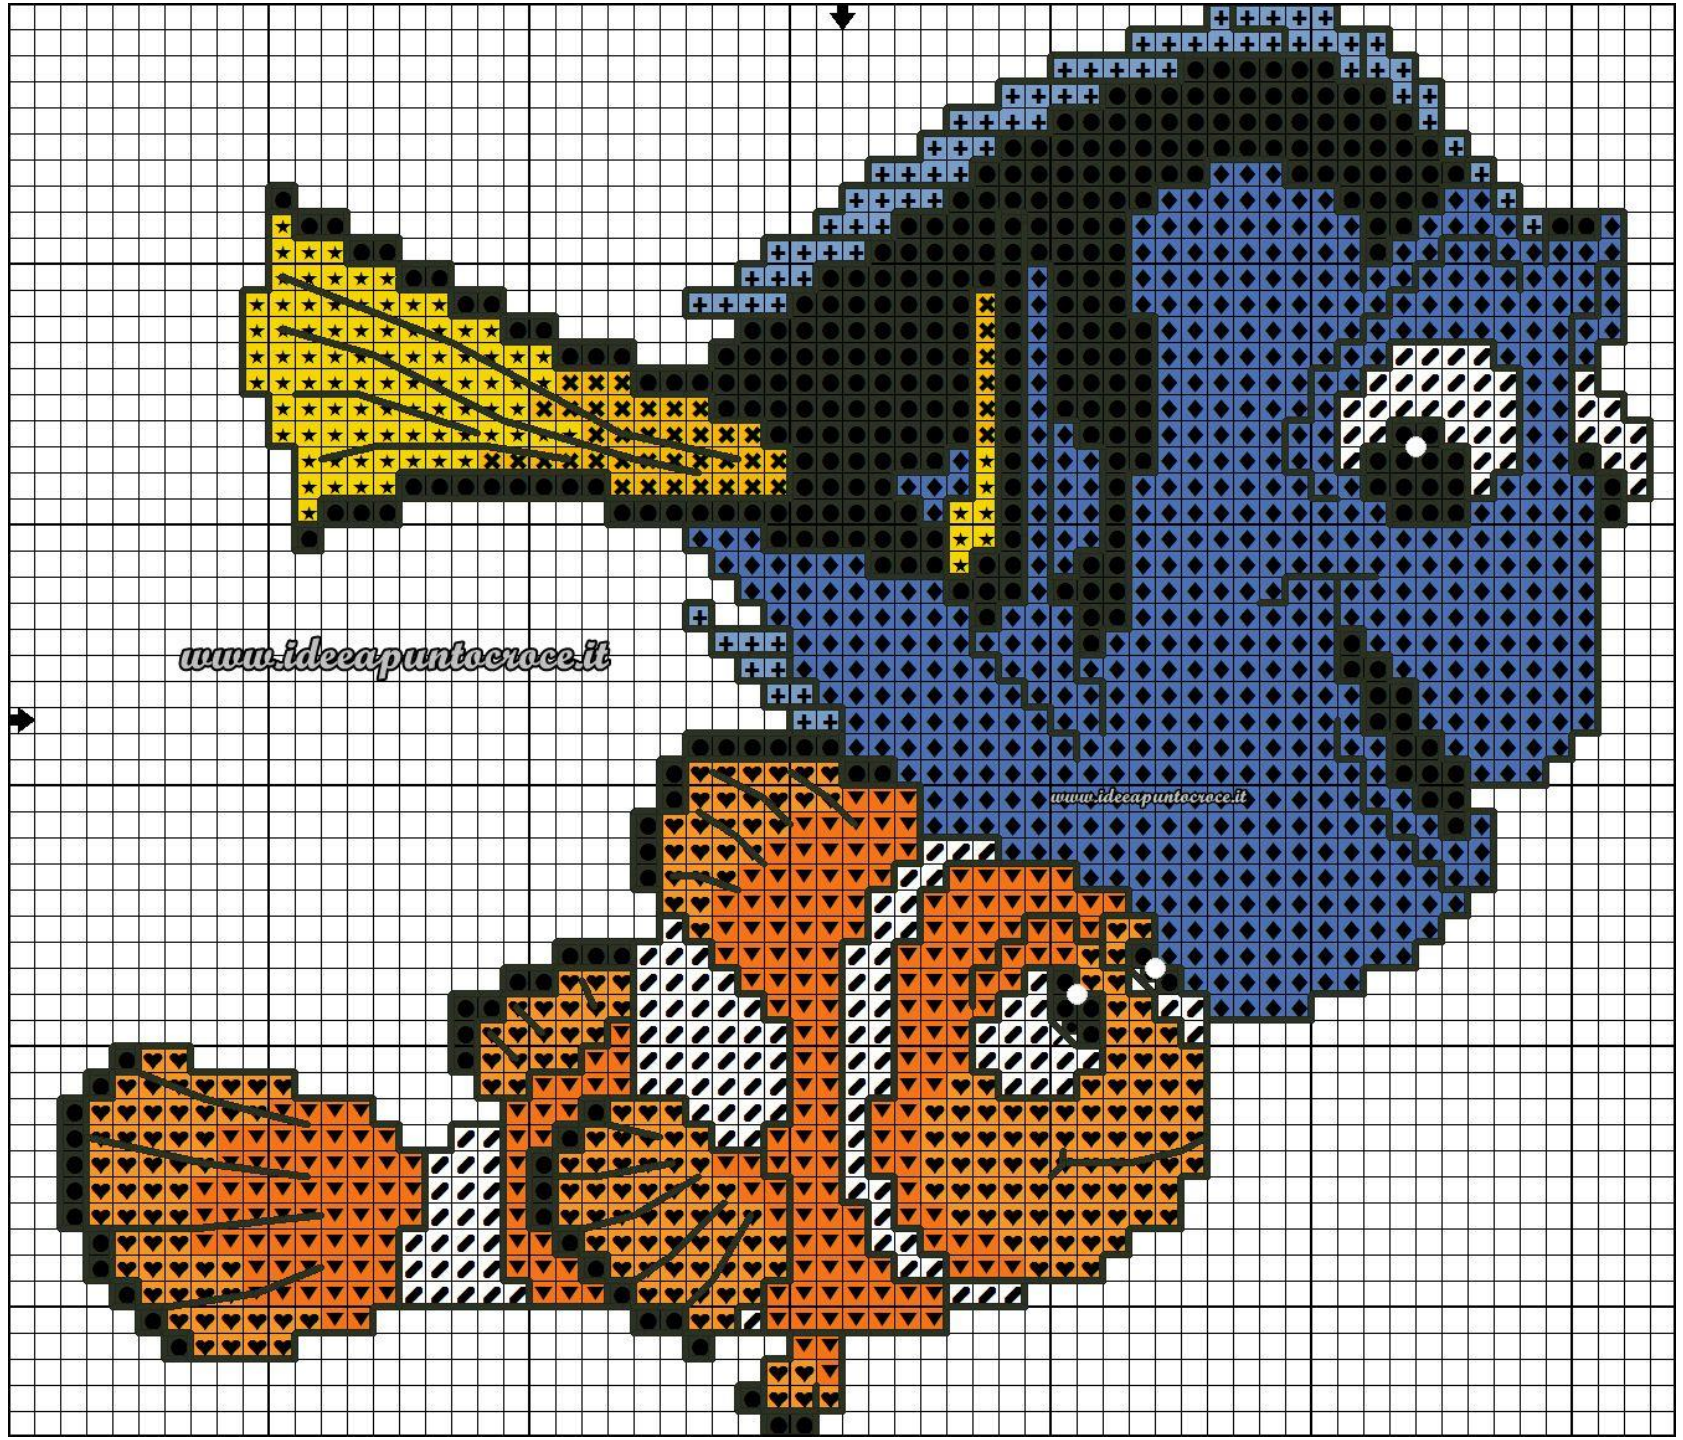

*www.ideepuntocroce.it*

[www.ideapuntocroce.it](http://www.ideapuntocroce.it)

[www.ideapuntocroce.it](http://www.ideapuntocroce.it)

Designed by: [WWW.IDEEAPUNTOCROCE.IT](http://WWW.IDEEAPUNTOCROCE.IT)

Size: 61w X 55h

### Full, Half, & Quarter Stitches

		DMC	Anchor	Color
■	■	310	403	Black
■	▼	740	316	Tangerine
■	♥	741	304	Tangerine-MD
■	★	973	297	Canary-BRT
□	◡	1	2	White
■	✕	972	298	Canary-DK
■	◆	798	131	Delft Blue-DK
■	+	799	136	Delft Blue-MD

### Back Stitches

	Color
■	Black