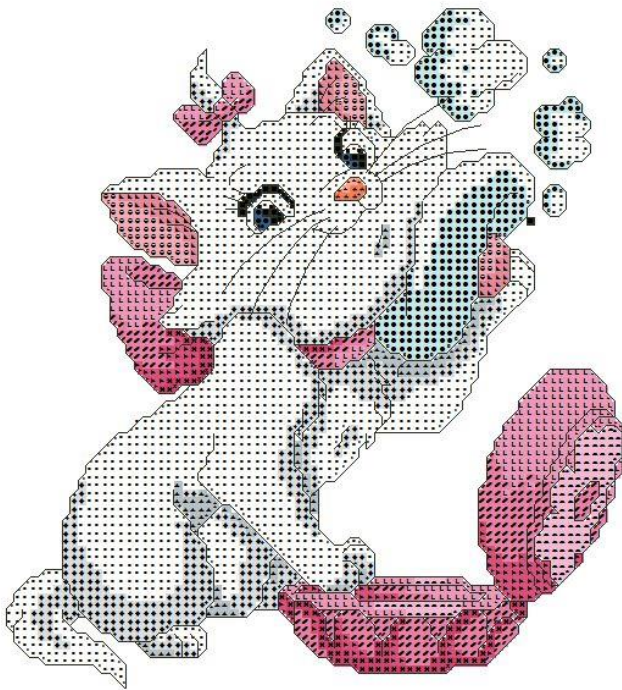

www.ideeapuntocroce.it

Simonetta Sabatucci
www.ideeapuntocroce.it
www.lackyeberry.it

www.ideapuntocroce.it

www.ideapuntocroce.it

Designed by: WWW.IDEEAPUNTOCROCE.IT
 Size: 77w X 85h

Full, Half, & Quarter Stitches

	DMC	Anchor	Color
■	310	403	Black
■	312	979	Baby Blue-VY DK
□	White	2	White
■	3340	329	Apricot-MD
■	3341	328	Apricot
■	3716	25	Dusty Rose-VY LT
■	962	75	Dusty Rose-MD
■	603	62	Cranberry
■	601	57	Cranberry-DK
■	604	55	Cranberry-LT
■	602	63	Cranberry-MD
■	605	50	Cranberry-VY LT
■	762	234	Pearl Gray-VY LT
■	415	398	Pearl Gray
■	747	158	Sky Blue-VY LT

Back Stitches

	Color
■	Black