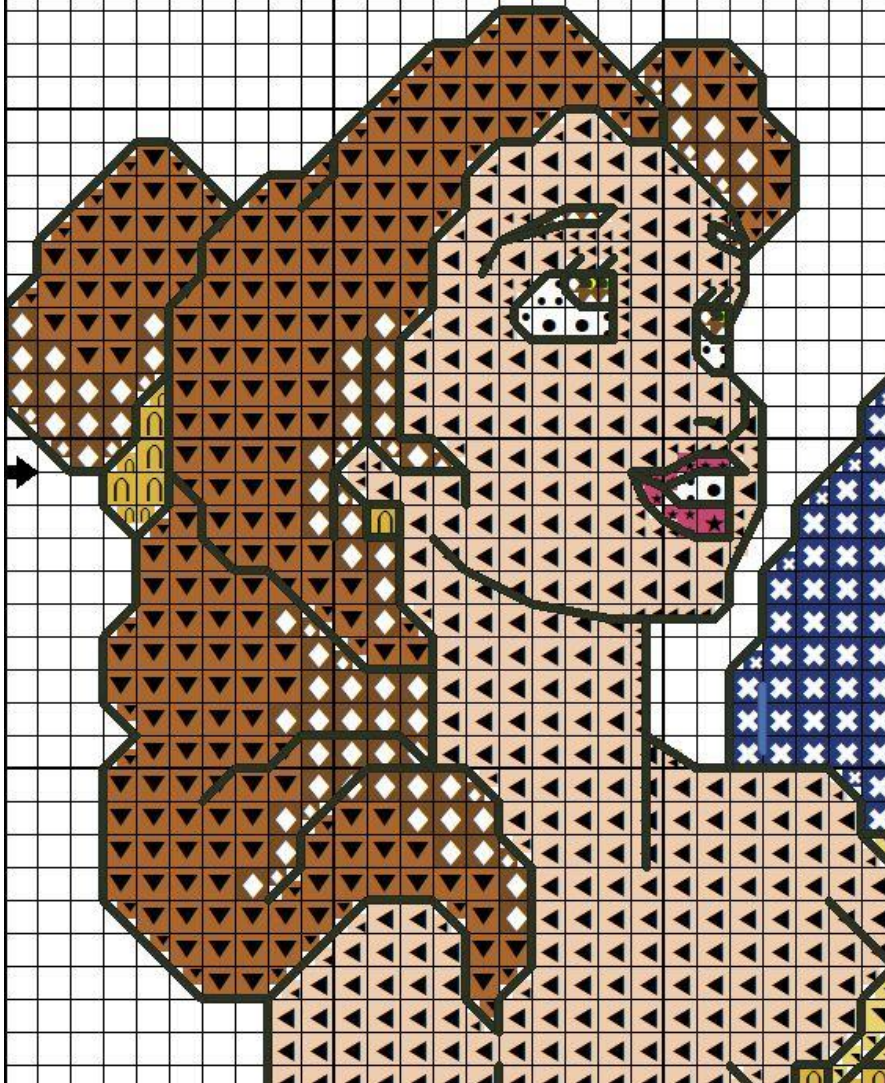

WWW.IDEEPUNTOCROCE.IT

www.ideepuntocroce.it

www.idealapuntocroce.it
Simonetta Sabatucci

www.ideeapuntocroce.it
Simonetta Sabatucci

WWW.IDEEAPUNTOCROCE.IT
 16.33w X 14.70h cm-90w X 81h

X	Type	ID	Back
	DMC	310	—
	DMC	781	
	DMC	611	
	DMC	610	
	DMC	B5200	
	DMC	3844	
	DMC	300	
	DMC	301	
	DMC	3822	
	DMC	3804	
	DMC	3820	
	DMC	754	
	DMC	3852	
	DMC	820	—
	DMC	798	—