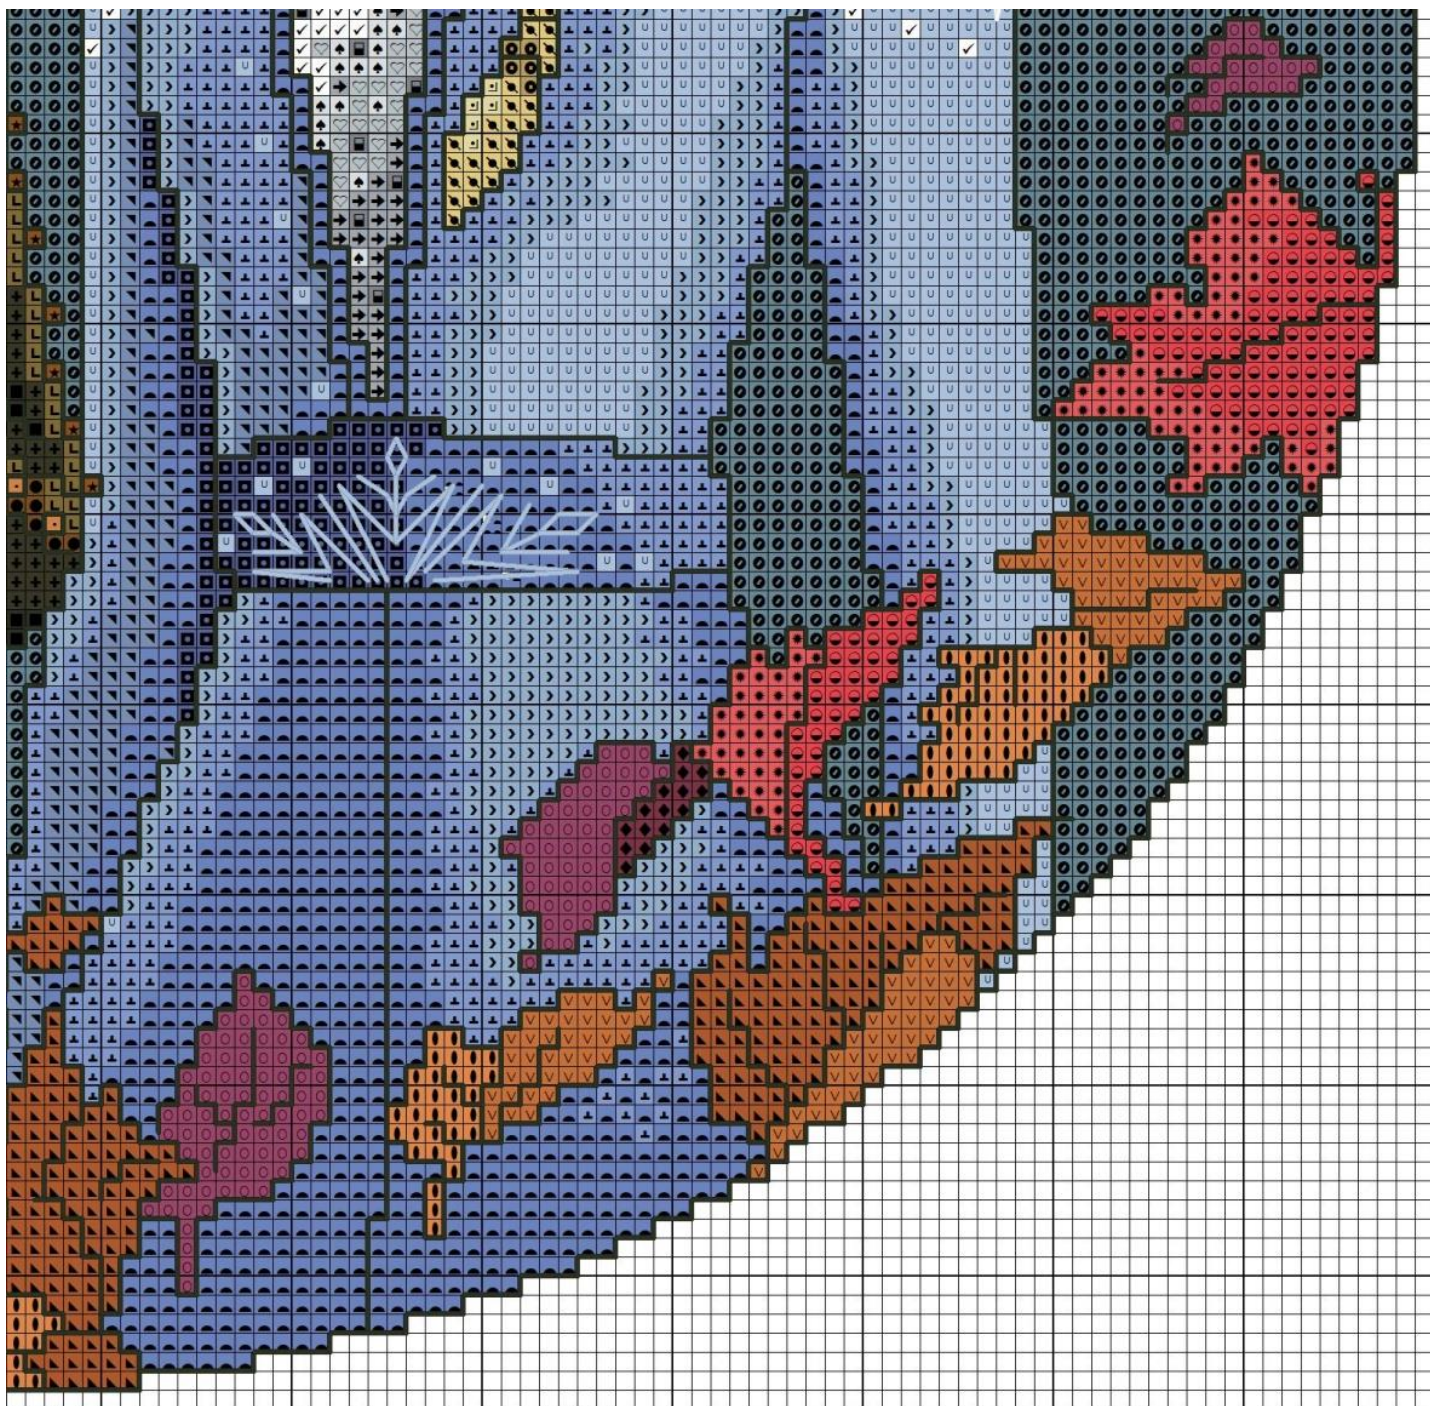

simonetta.sabatucci
www.ideapuntocroce.it

Simonetta Sabatucci
www.lackyeberry.it ©
www.ideoapuntocroce.it

la sabatucci
apuntocroce.it

X	DMC	1/2	1/4	Petite	Back			
	300						920	
	501						922	
	500						793	
	White						792	
	301						3839	
	400						3838	
	3776						794	
	898						676	
	502						677	
	950						3828	
	3771						762	
	3824						415	
	893						318	
	310						414	
	3371						161	
	915						160	
	3802						3326	
	902						3801	
	917						3705	
	783						932	
	782						931	
	315						3752	
	869							
	779							
	938							
	921							
	157							