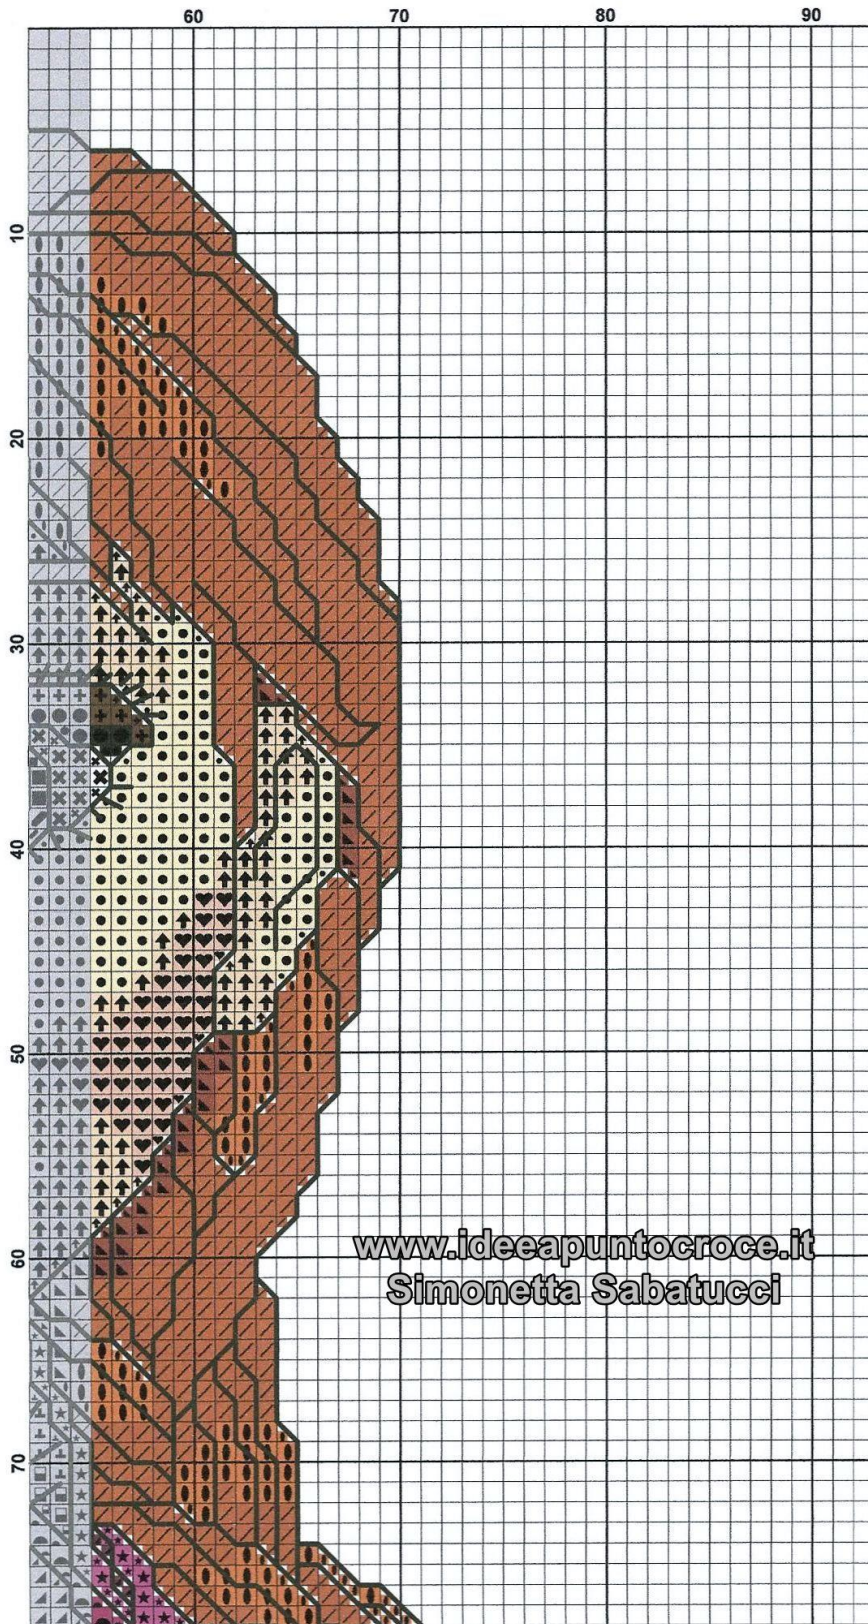

## Full, Half, & Quarter Stitches

		DMC	Anchor	Color
		310	403	Black
		809	130	Delft Blue
		3325	129	Baby Blue-LT
		3747	120	Blue Violet-VY LT
		996	433	Electric Blue-MD
		209	109	Lavender-DK
		210	108	Lavender-MD
		676	891	Old Gold-LT
		729	890	Old Gold-MD
		677	886	Old Gold-VY LT
		434	310	Brown-LT
		3837	111	Lavender-UL DK
		754	1012	Peach-LT
		951	1010	Tawny-LT
		White	2	White
		601	57	Cranberry-DK
		600	59	Cranberry-VY DK
		341	117	Blue Violet-LT
		340	118	Blue Violet-MD
		3843	1089	Electric Blue

## Back Stitches

		Color
		Black
		Delft Blue
		White

Simonetta Sabatucci  
www.lackyeberry.it ©  
www.ideepuntocroce.it

[www.idecapuntocroce.it](http://www.idecapuntocroce.it)

[www.idecapuntocroce.it](http://www.idecapuntocroce.it)

## Full, Half, & Quarter Stitches

		DMC	Anchor	Color
		310	403	Black
		958	187	Sea Green-DK
		3812	188	Sea Green-VY DK
		959	186	Sea Green-MD
		White	2	White
		919	340	Red Copper
		921	1003	Copper
		922	1003	Copper-LT
		951	1010	Tawny-LT
		754	1012	Peach-LT
		3824	8	Apricot-LT
		801	359	Coffee Brown-DK
		351	10	Coral
		350	11	Coral-MD
		3607	87	Plum-LT
		718	88	Plum
		3685	1028	Mauve-DK
		211	342	Lavender-LT
		209	109	Lavender-DK
		414	235	Steel Gray-DK
		318	399	Steel Gray-LT
		676	891	Old Gold-LT
		677	886	Old Gold-VY LT
		666	46	Christmas Red-BRT
		304	1006	Christmas Red-MD
		910	229	Emerald Green-DK
		911	205	Emerald Green-MD
		996	433	Electric Blue-MD
		3846	433	Bright Turquoise-LT

## Back Stitches

	Color
	Black