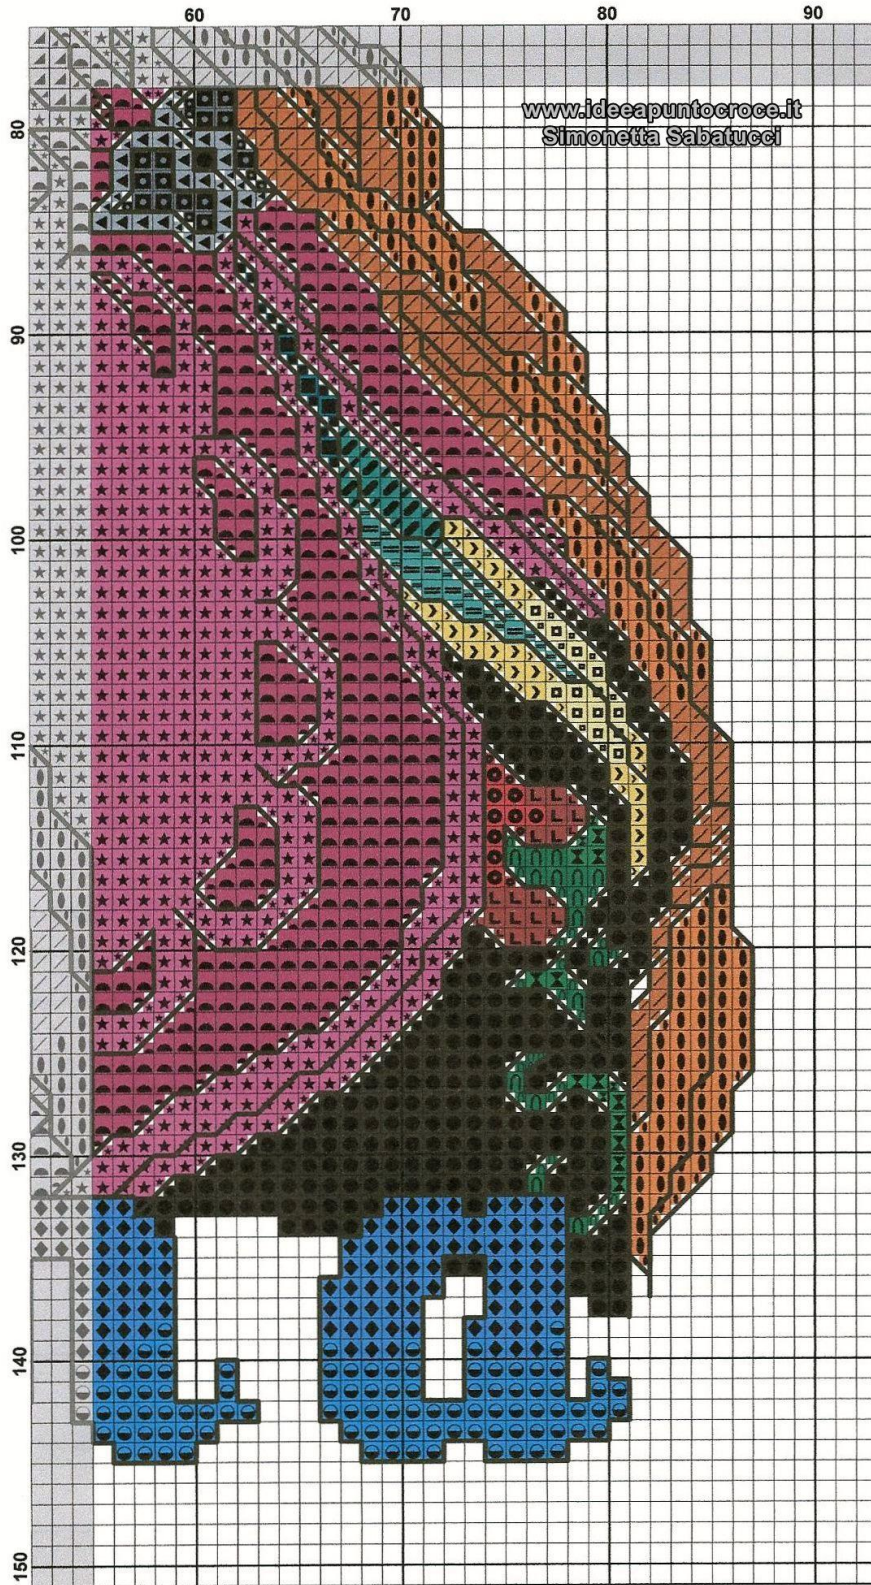

## Full, Half, & Quarter Stitches

		DMC	Anchor	Color
		310	403	Black
		809	130	Delft Blue
		3325	129	Baby Blue-LT
		3747	120	Blue Violet-VY LT
		996	433	Electric Blue-MD
		209	109	Lavender-DK
		210	108	Lavender-MD
		676	891	Old Gold-LT
		729	890	Old Gold-MD
		677	886	Old Gold-VY LT
		434	310	Brown-LT
		3837	111	Lavender-UL DK
		754	1012	Peach-LT
		951	1010	Tawny-LT
		White	2	White
		601	57	Cranberry-DK
		600	59	Cranberry-VY DK
		341	117	Blue Violet-LT
		340	118	Blue Violet-MD
		3843	1089	Electric Blue

## Back Stitches

		Color
		Black
		Delft Blue
		White

Simonetta Sabatucci  
www.lackyeberry.it ©  
www.ideepuntocroce.it

[www.idecapuntocroce.it](http://www.idecapuntocroce.it)

[www.idecapuntocroce.it](http://www.idecapuntocroce.it)

## Full, Half, & Quarter Stitches

		DMC	Anchor	Color
		310	403	Black
		958	187	Sea Green-DK
		3812	188	Sea Green-VY DK
		959	186	Sea Green-MD
		White	2	White
		919	340	Red Copper
		921	1003	Copper
		922	1003	Copper-LT
		951	1010	Tawny-LT
		754	1012	Peach-LT
		3824	8	Apricot-LT
		801	359	Coffee Brown-DK
		351	10	Coral
		350	11	Coral-MD
		3607	87	Plum-LT
		718	88	Plum
		3685	1028	Mauve-DK
		211	342	Lavender-LT
		209	109	Lavender-DK
		414	235	Steel Gray-DK
		318	399	Steel Gray-LT
		676	891	Old Gold-LT
		677	886	Old Gold-VY LT
		666	46	Christmas Red-BRT
		304	1006	Christmas Red-MD
		910	229	Emerald Green-DK
		911	205	Emerald Green-MD
		996	433	Electric Blue-MD
		3846	433	Bright Turquoise-LT

## Back Stitches

	Color
	Black