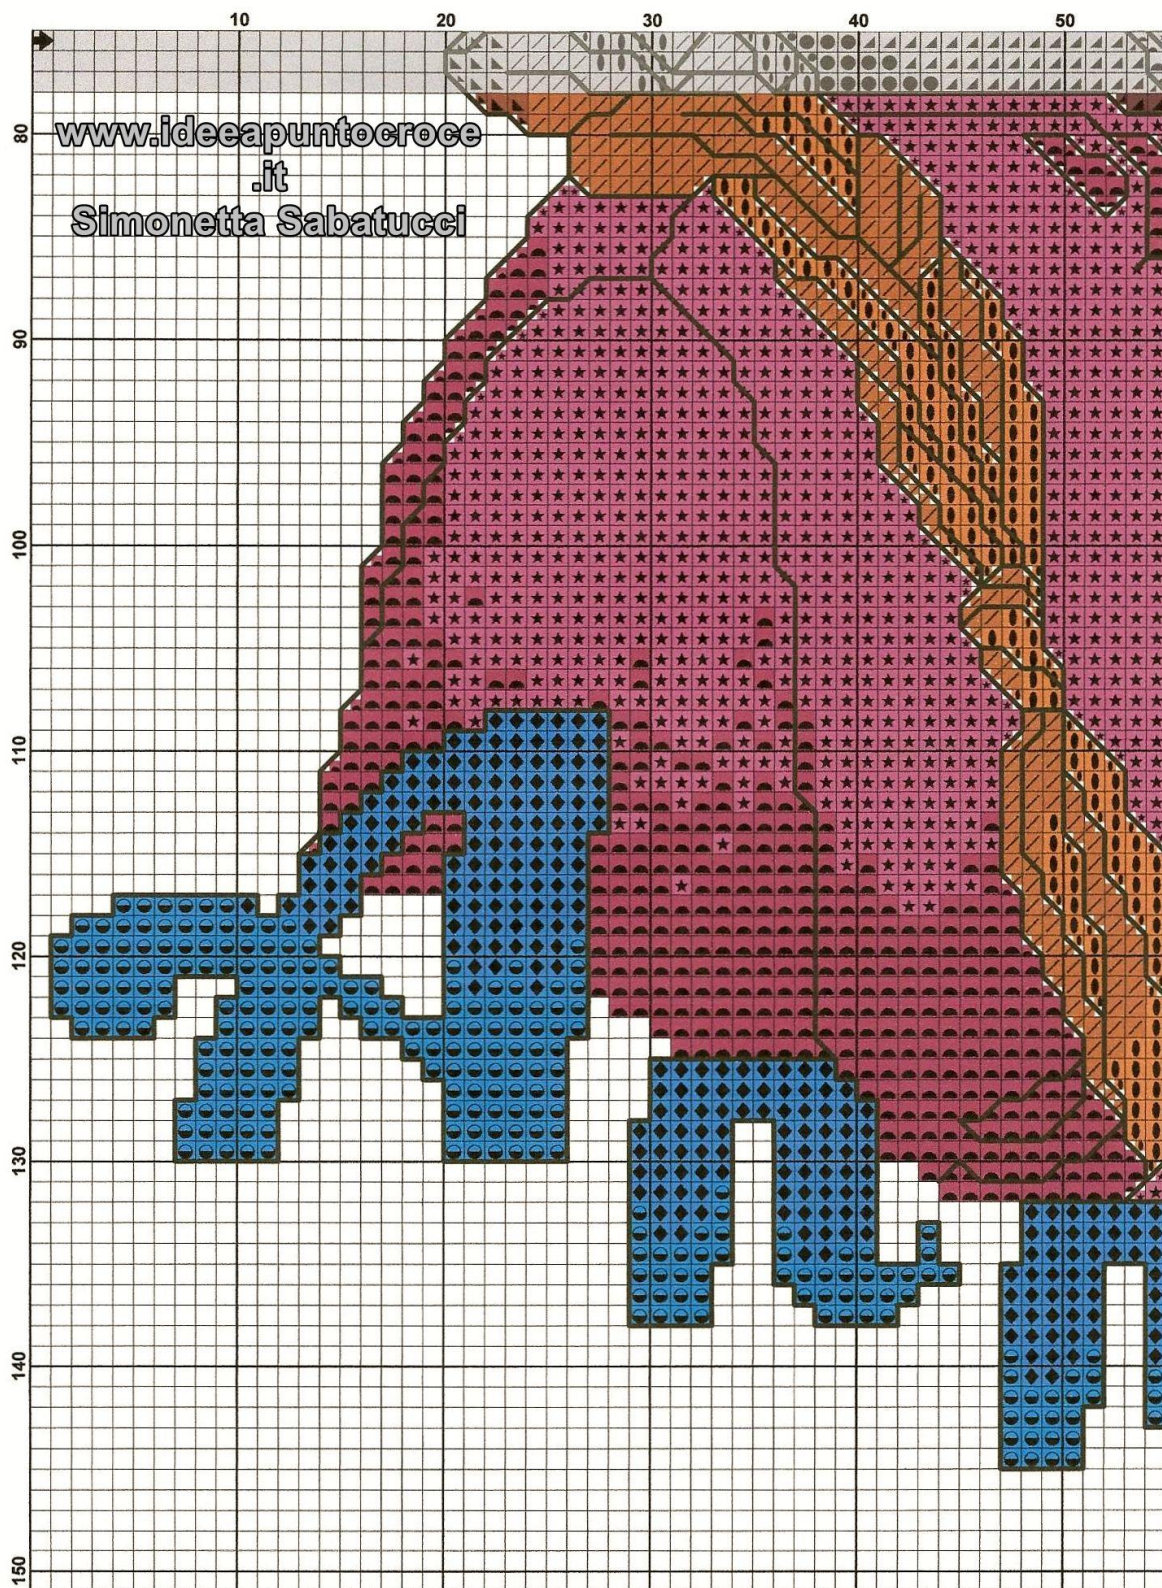

## Full, Half, & Quarter Stitches

		DMC	Anchor	Color
		310	403	Black
		809	130	Delft Blue
		3325	129	Baby Blue-LT
		3747	120	Blue Violet-VY LT
		996	433	Electric Blue-MD
		209	109	Lavender-DK
		210	108	Lavender-MD
		676	891	Old Gold-LT
		729	890	Old Gold-MD
		677	886	Old Gold-VY LT
		434	310	Brown-LT
		3837	111	Lavender-UL DK
		754	1012	Peach-LT
		951	1010	Tawny-LT
		White	2	White
		601	57	Cranberry-DK
		600	59	Cranberry-VY DK
		341	117	Blue Violet-LT
		340	118	Blue Violet-MD
		3843	1089	Electric Blue

## Back Stitches

		Color
		Black
		Delft Blue
		White

Simonetta Sabatucci  
www.lackyeberry.it ©  
www.ideepuntocroce.it

[www.idecapuntocroce.it](http://www.idecapuntocroce.it)

[www.idecapuntocroce.it](http://www.idecapuntocroce.it)

## Full, Half, & Quarter Stitches

		DMC	Anchor	Color
		310	403	Black
		958	187	Sea Green-DK
		3812	188	Sea Green-VY DK
		959	186	Sea Green-MD
		White	2	White
		919	340	Red Copper
		921	1003	Copper
		922	1003	Copper-LT
		951	1010	Tawny-LT
		754	1012	Peach-LT
		3824	8	Apricot-LT
		801	359	Coffee Brown-DK
		351	10	Coral
		350	11	Coral-MD
		3607	87	Plum-LT
		718	88	Plum
		3685	1028	Mauve-DK
		211	342	Lavender-LT
		209	109	Lavender-DK
		414	235	Steel Gray-DK
		318	399	Steel Gray-LT
		676	891	Old Gold-LT
		677	886	Old Gold-VY LT
		666	46	Christmas Red-BRT
		304	1006	Christmas Red-MD
		910	229	Emerald Green-DK
		911	205	Emerald Green-MD
		996	433	Electric Blue-MD
		3846	433	Bright Turquoise-LT

## Back Stitches

	Color
	Black