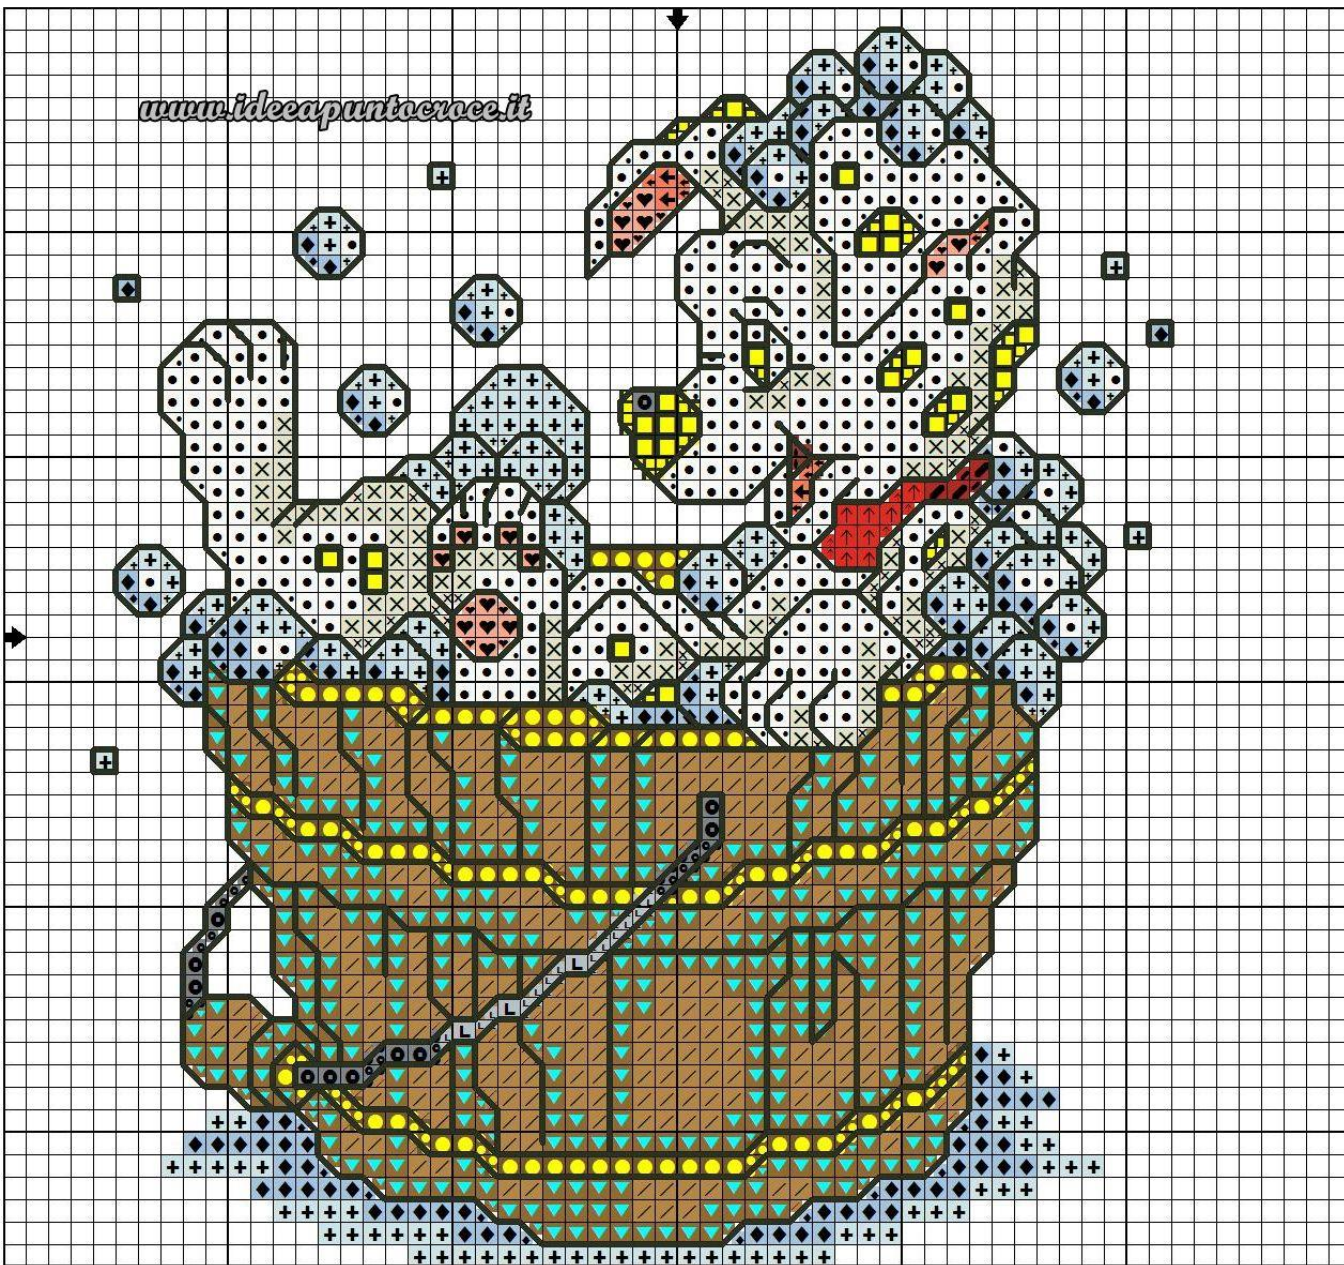

www.ideepuntocroce.it

Simonetta Sabatucci
www.ideepuntocroce.it
www.lackyeberry.it

www.ideapuntocroce.it

www.ideapuntocroce.it

www.ideapuntocroce.it
8.71w X 9.98h cm

X	Type	ID	Back
■	■	DMC 310	—
■	♥	DMC 3341	—
■	●	DMC 3865	—
■	←	DMC 3340	—
■	+	DMC 775	—
■	◆	DMC 3325	—
■	×	DMC 822	—
■	▲	DMC 606	—
■	■	DMC 817	—
■	■	DMC 435	—
■	●	DMC 433	—
■	▲	DMC 434	—
■	●	DMC 414	—
■	L	DMC 415	—

www.ideepuntocroce.it

www.ideepuntocroce.it

www.ideepuntocroce.it
8.71w X 9.98h cm

	X	Type	ID	Back
■	■	DMC 310		
■	♥	DMC 3341		
□	●	DMC 3865		
■	◀	DMC 3340		
■	+	DMC 775		
■	◆	DMC 3325		
■	×	DMC 822		
■	▲	DMC 606		
■	◀	DMC 817		
■	■	DMC 435		
■	●	DMC 433		
■	▲	DMC 434		
■	○	DMC 414		
■	L	DMC 415		