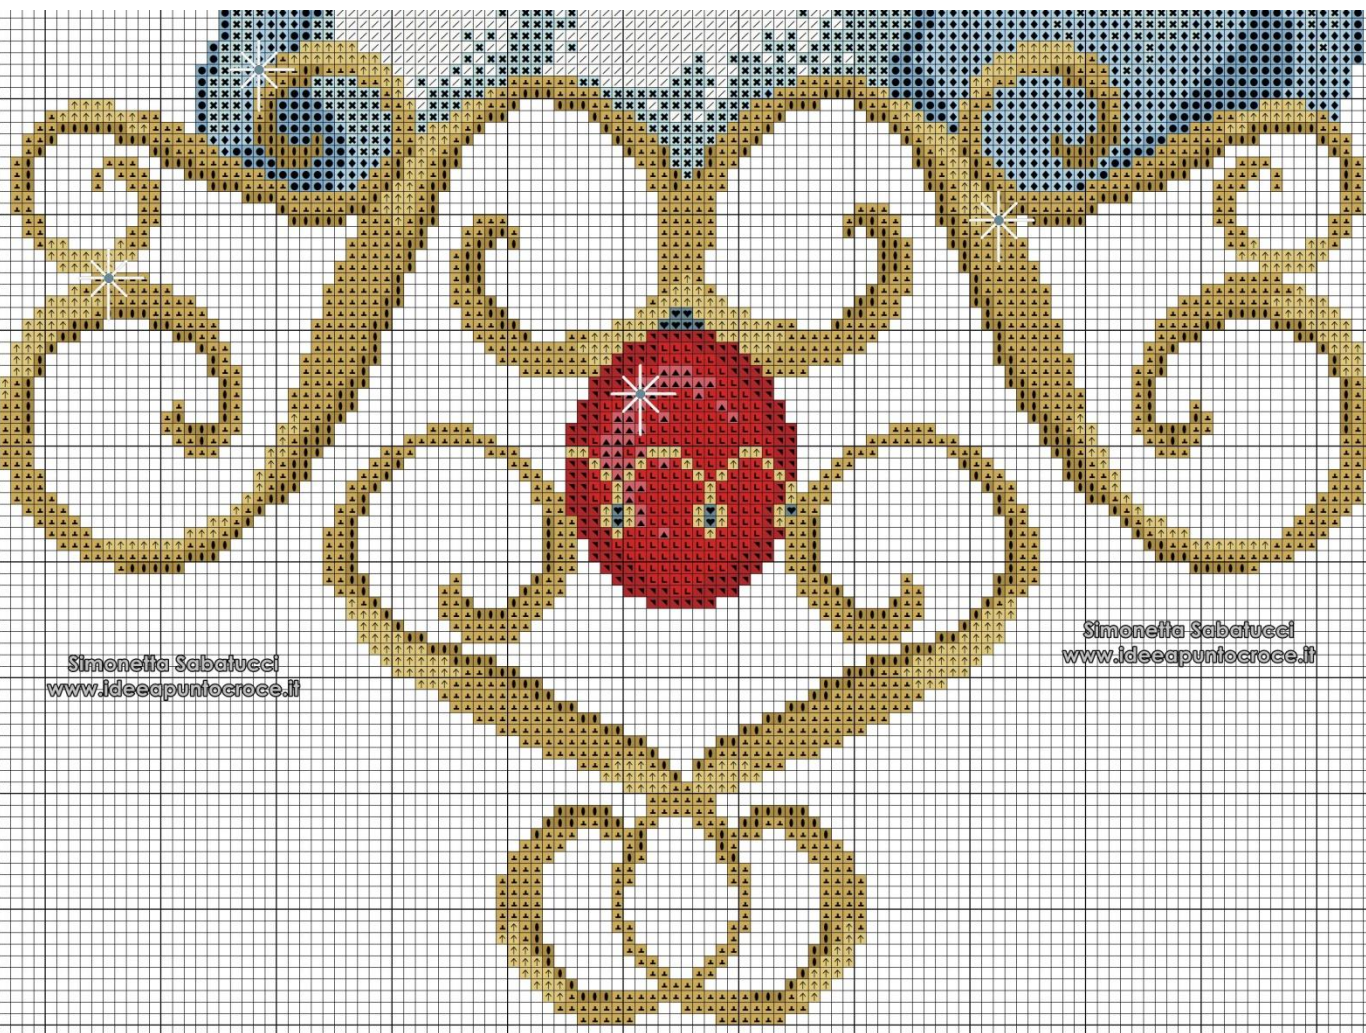

www.ideepuntocroce.it

Simonetta Sabatucci
www.ideeapuntocroce.it

Simonetta Sabatucci
www.ideeapuntocroce.it

Simonetta Sabatucci
www.ideeapuntocroce.it

Simonetta Sabatucci
www.idealpuntocroce.it

Simonetta Sabatucci
www.idealpuntocroce.it

Simonetta Sabatucci
www.idealpuntocroce.it

Simonetta Sabatucci
www.idealpuntocroce.it

www.ideeapuntocroce.it

21.59w X 37.37h cm

	X	Type	ID	Back
		DMC	961	
		DMC	962	
		DMC	310	
		DMC	931	
		DMC	783	
		DMC	3771	
		DMC	930	
		DMC	3865	<hr/>
		DMC	3778	
		DMC	828	
		DMC	827	
		DMC	813	
		DMC	3832	
		DMC	963	
		DMC	3822	
		DMC	3820	
		DMC	3821	
		DMC	950	
		DMC	699	
		DMC	701	
		DMC	912	
		DMC	911	
		DMC	666	
		DMC	816	
		DMC	321	
		DMC	676	
		DMC	729	
		DMC	680	