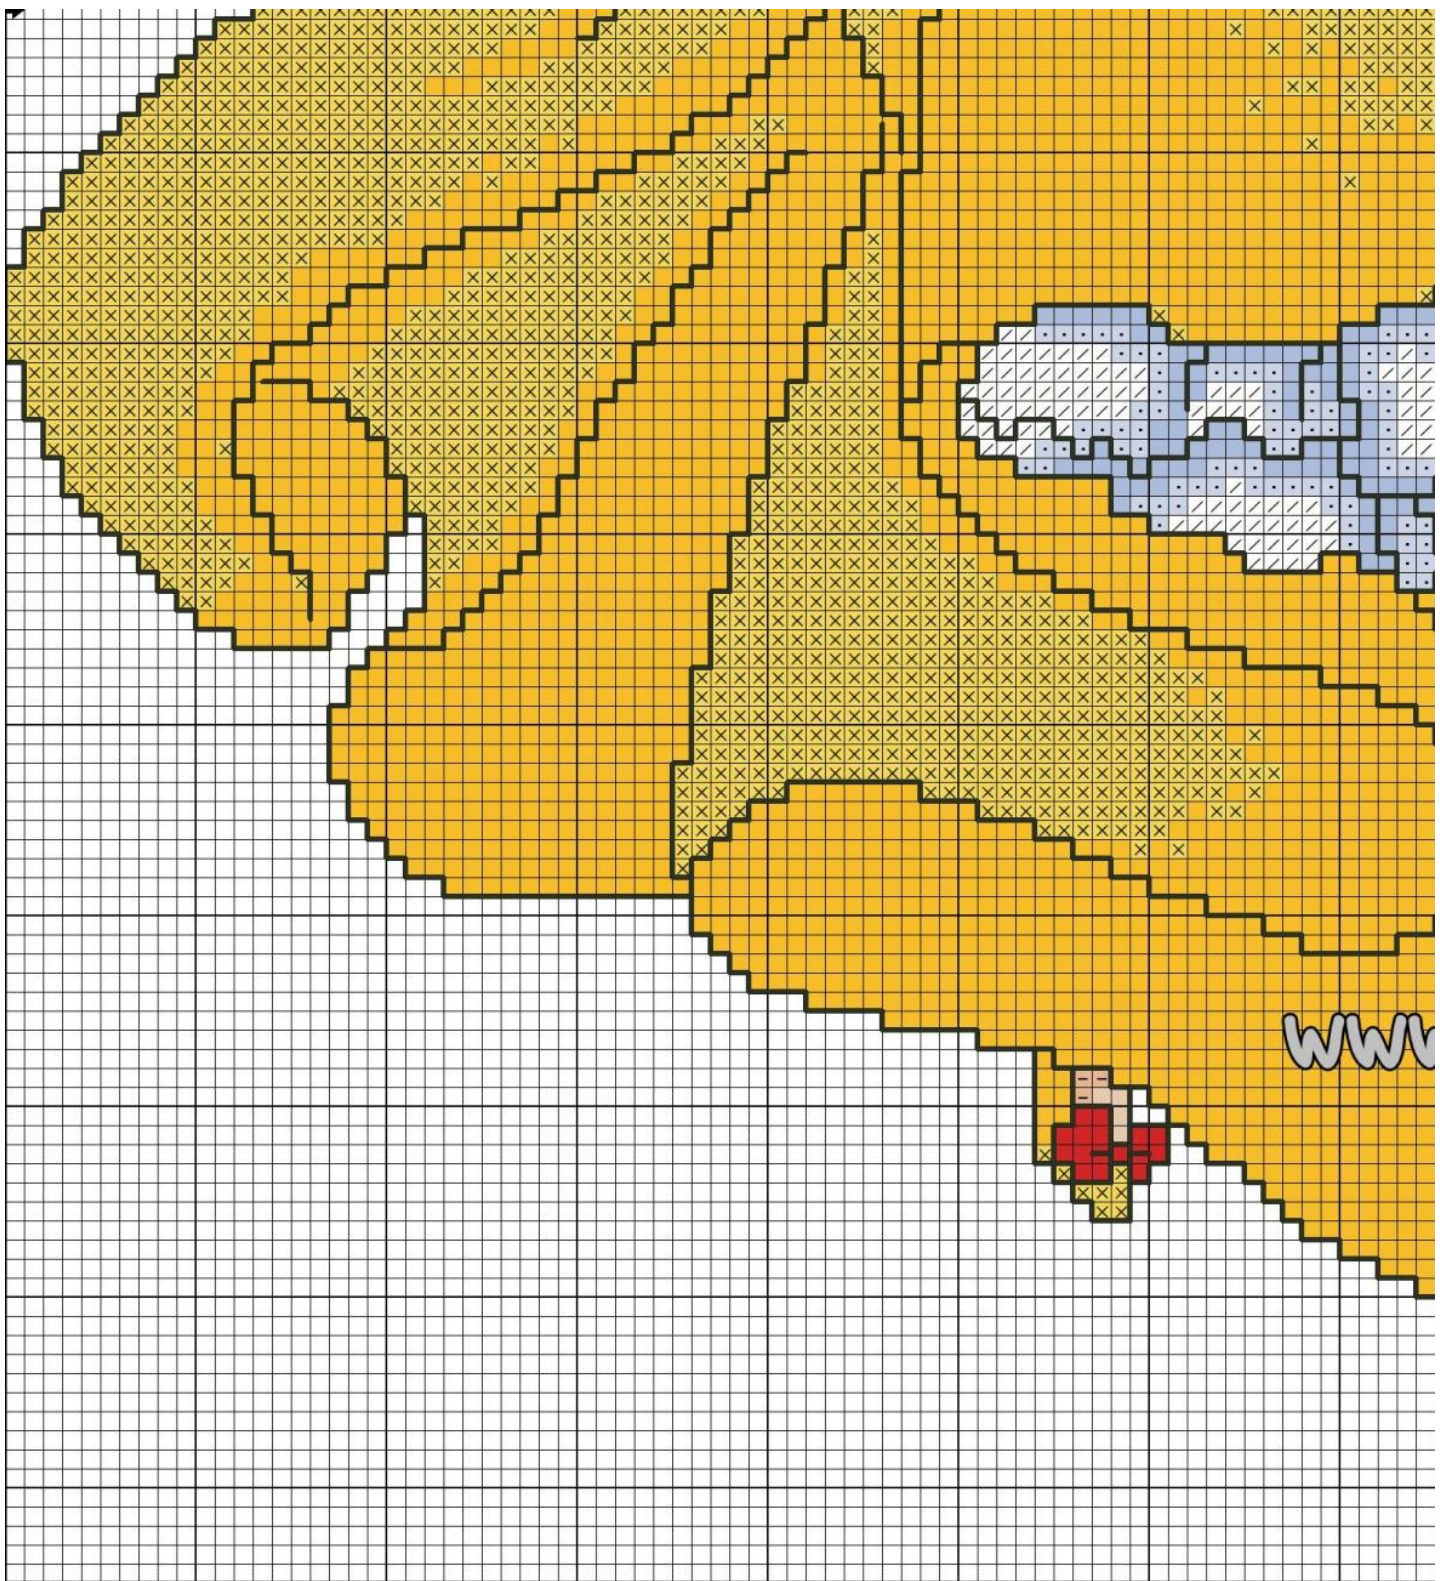

WWW.IDEEPUNTOCROCE.IT

Simonetta Sabatucci  
[www.lackyeberry.it](http://www.lackyeberry.it) ©  
[www.ideeapuntocroce.it](http://www.ideeapuntocroce.it)

	DMC	X	Back
	820		
	310		
	666		
	1		
	950		
	3747		
	3843		
	995		
	321		
	742		
	793		
	797		
	796		
	336		
	400		
	300		
	3771		
	3824		
	823		
	743		
	341		

**Size:**

150w X 161h punti

27.21w X 29.94h cm

Tela Aida 55 fori