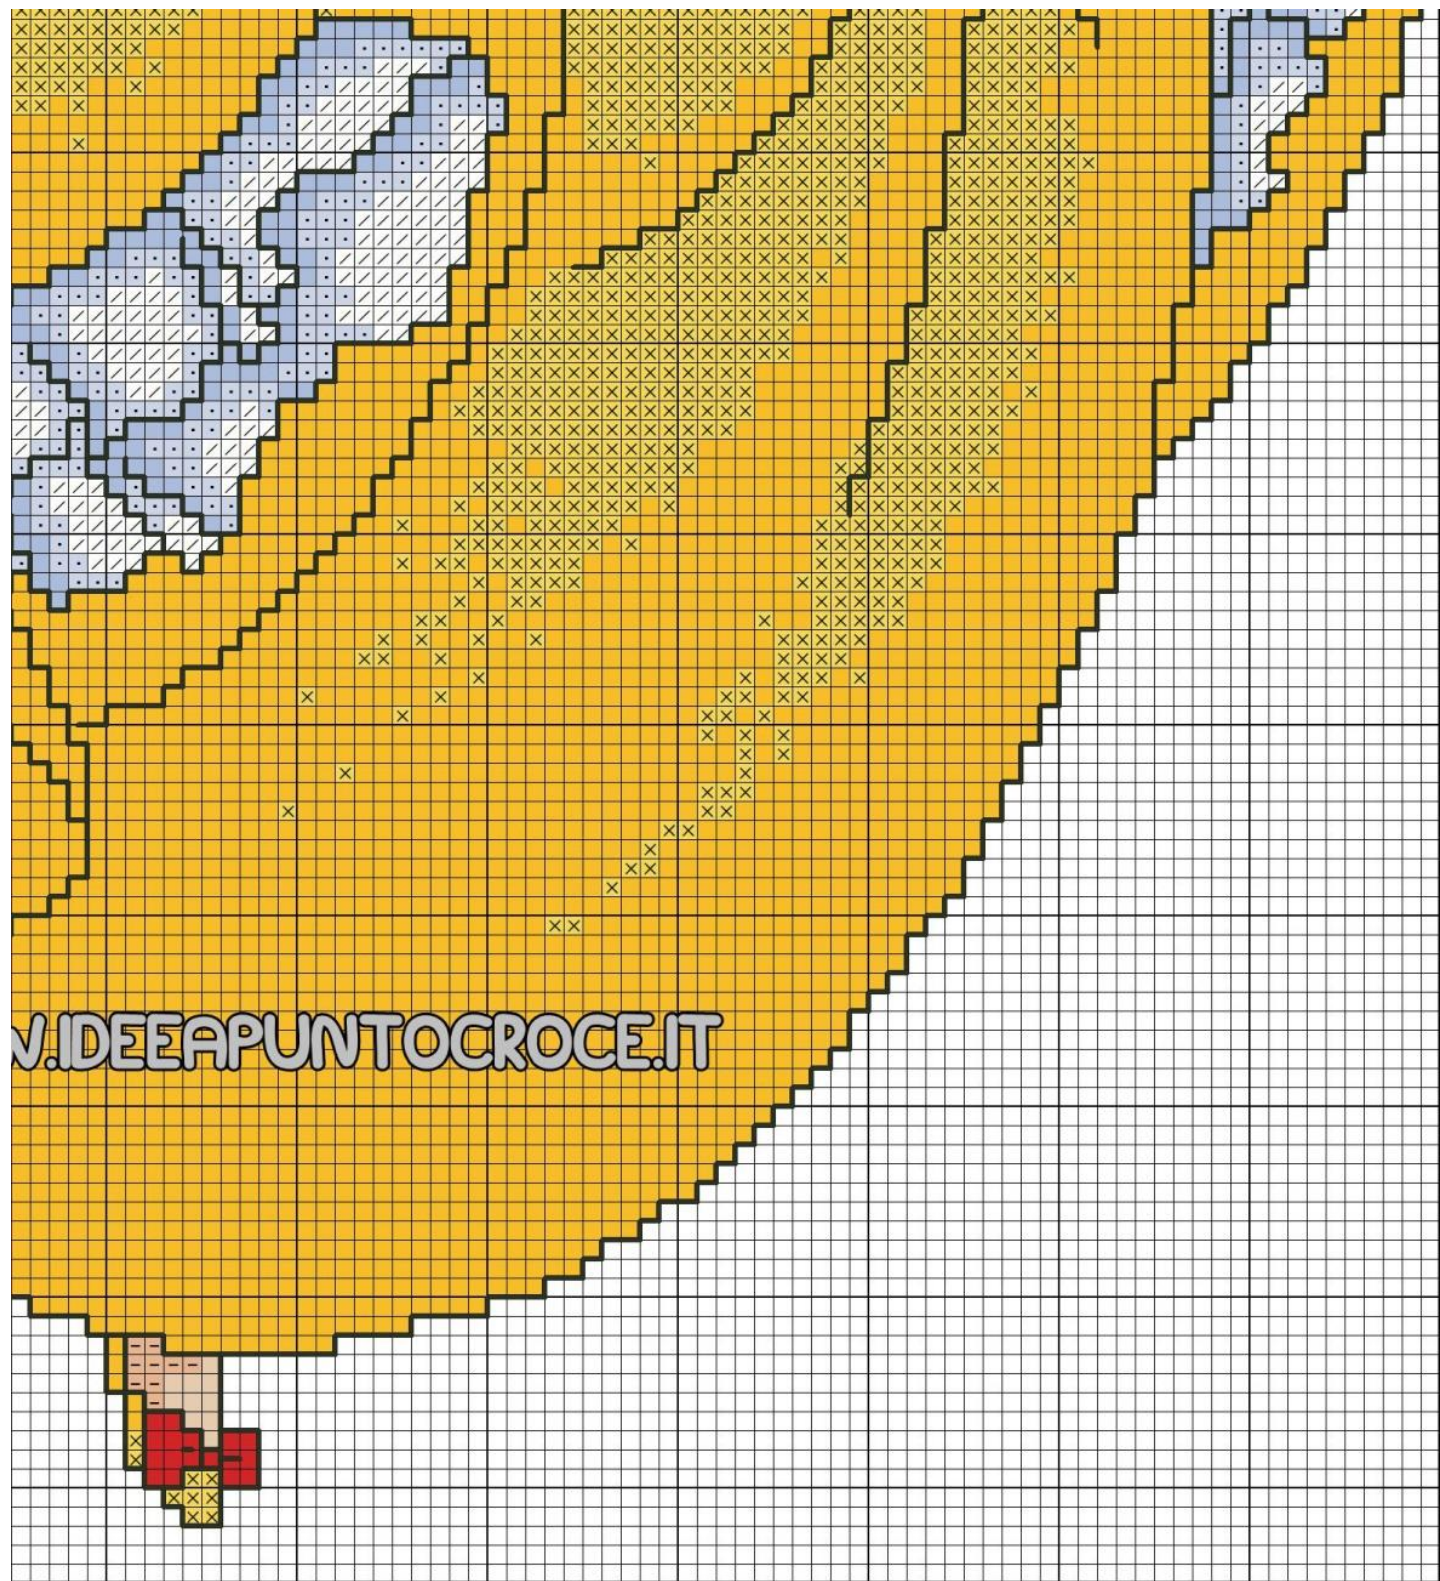

WWW.IDEEPUNTOCROCE.IT

Simonetta Sabatucci  
[www.lackyeberry.it](http://www.lackyeberry.it) ©  
[www.ideeapuntocroce.it](http://www.ideeapuntocroce.it)

	DMC	X	Back
	820		
	310		
	666		
	1		
	950		
	3747		
	3843		
	995		
	321		
	742		
	793		
	797		
	796		
	336		
	400		
	300		
	3771		
	3824		
	823		
	743		
	341		

**Size:**

150w X 161h punti

27.21w X 29.94h cm

Tela Aida 55 fori