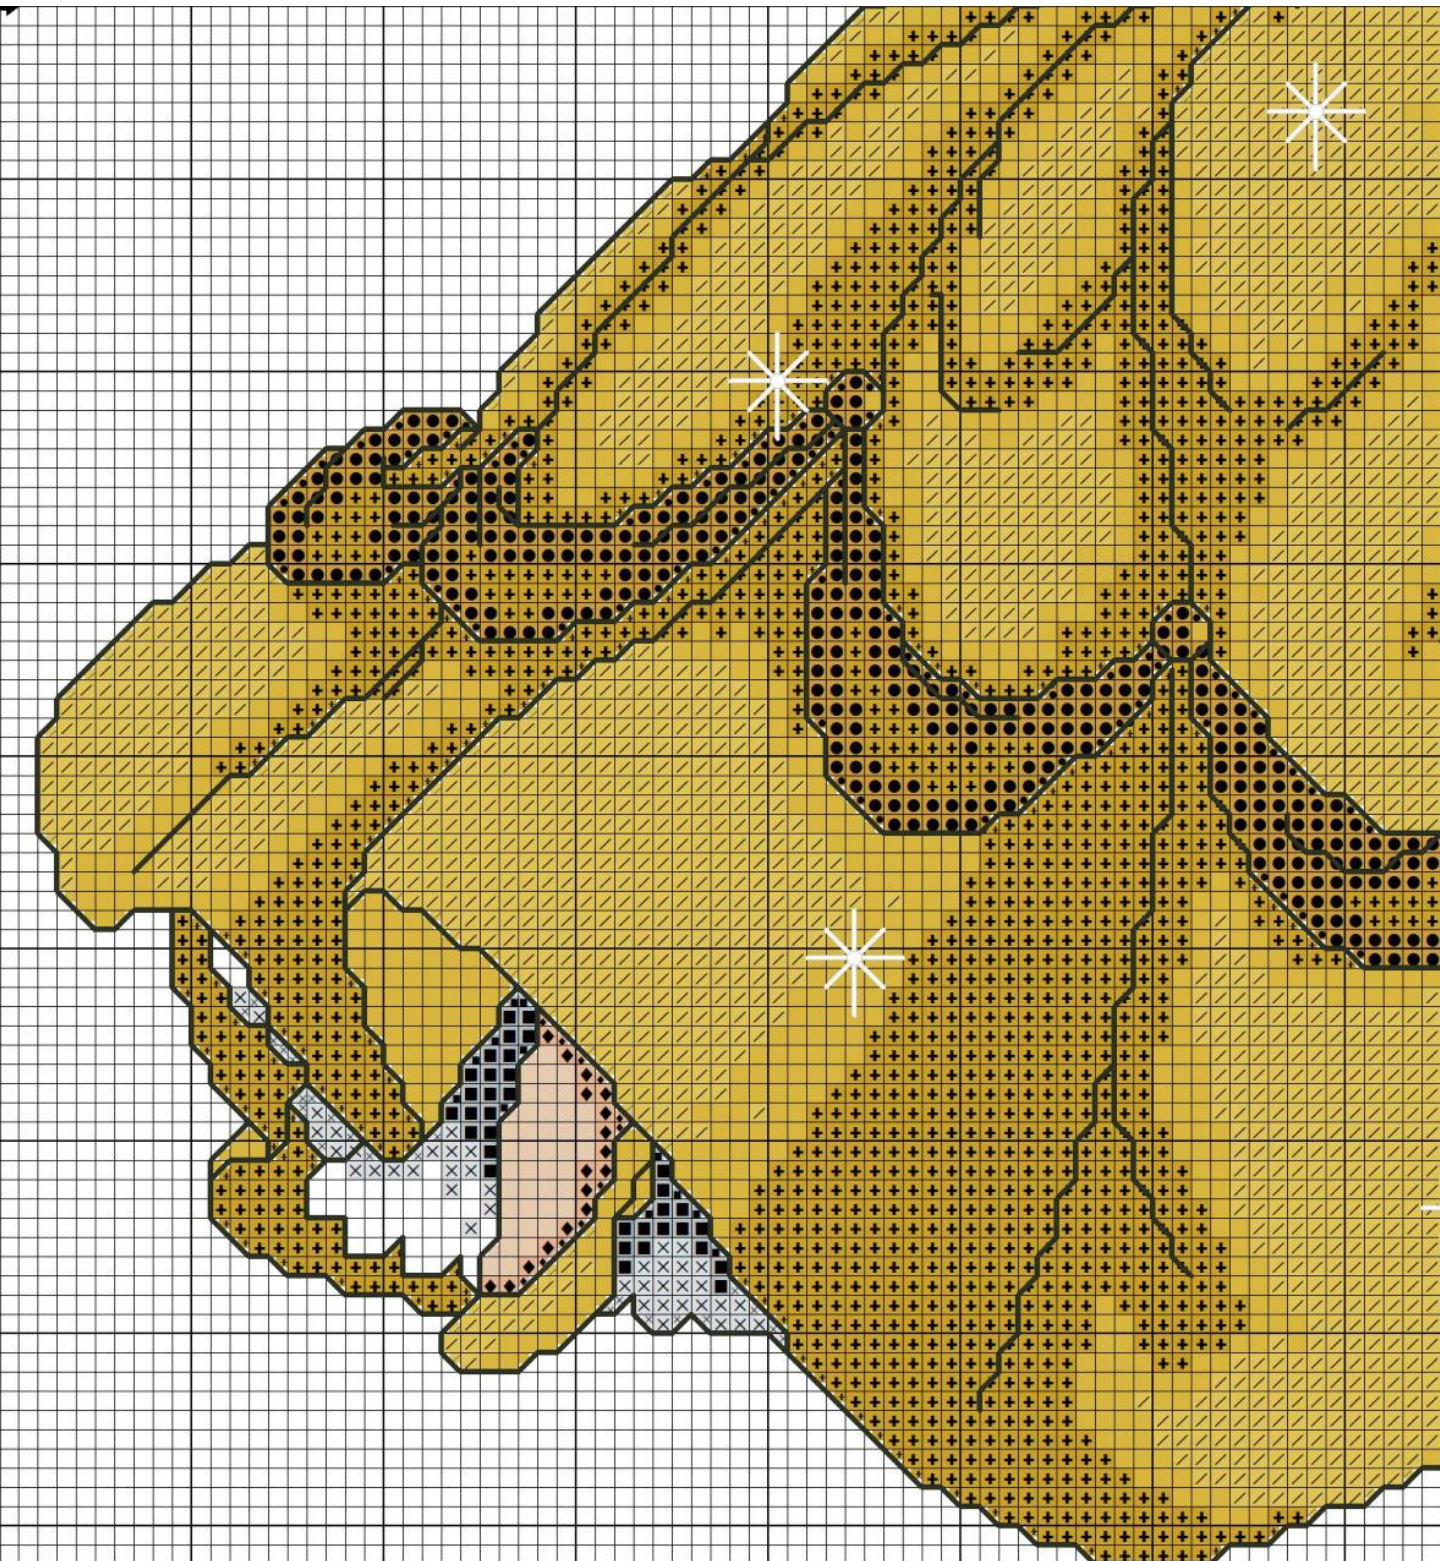

[www.ideeapuntocroce.it](http://www.ideeapuntocroce.it)

[www.ideeapuntocroce.it](http://www.ideeapuntocroce.it)

	DMC	X	Back
	310		
	300		
	1		
	956		
	950		
	400		
	3852		
	3820		
	3771		
	3821		
	3822		
	783		
	3824		
	762		
	415		
	3836		
	553		
	552		
	550		

### Size:

147w X 161h punti

27.21w X 29.39h cm

Tela Aida 55 fori