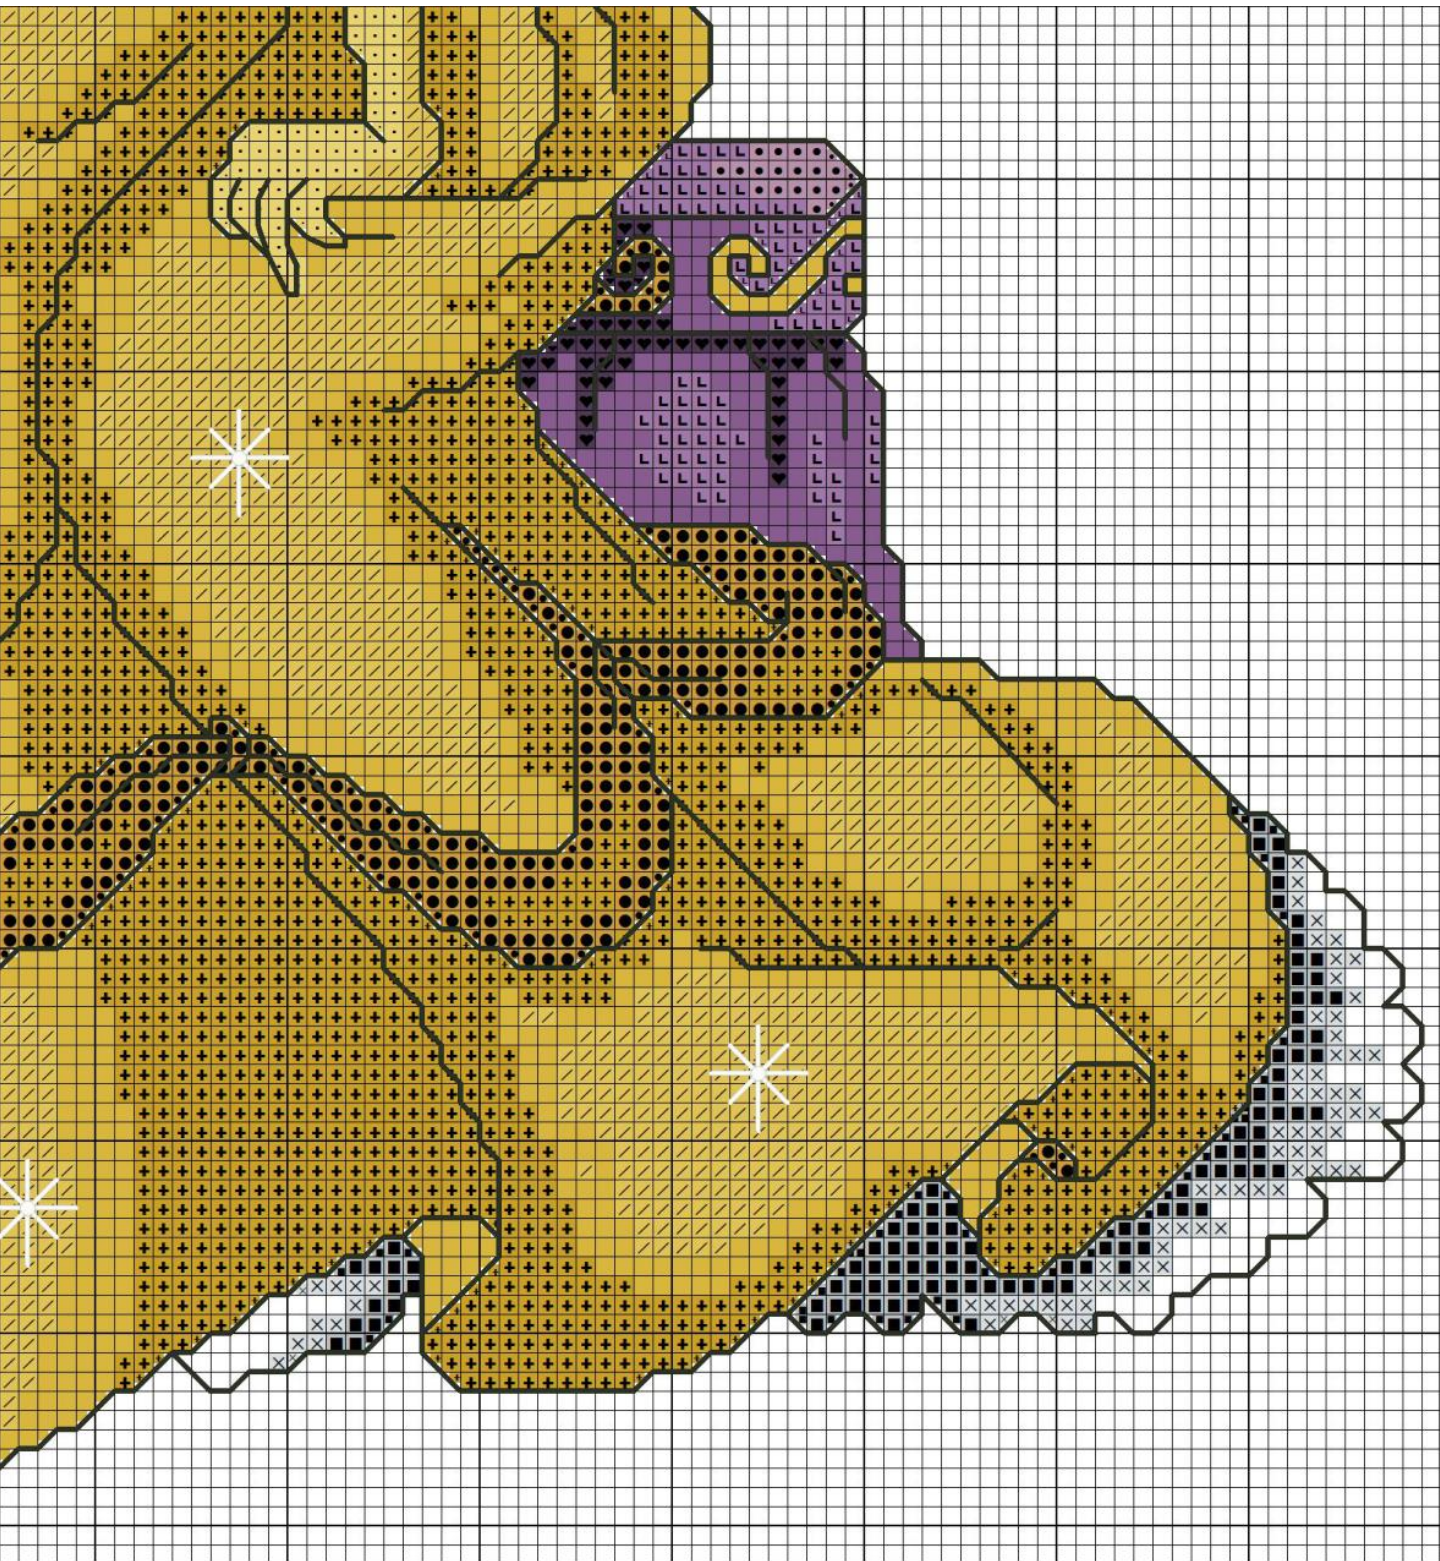

[www.ideeapuntocroce.it](http://www.ideeapuntocroce.it)

[www.ideeapuntocroce.it](http://www.ideeapuntocroce.it)

	DMC	X	Back
	310		
	300		
	1		
	956		
	950		
	400		
	3852		
	3820		
	3771		
	3821		
	3822		
	783		
	3824		
	762		
	415		
	3836		
	553		
	552		
	550		

### Size:

147w X 161h punti

27.21w X 29.39h cm

Tela Aida 55 fori