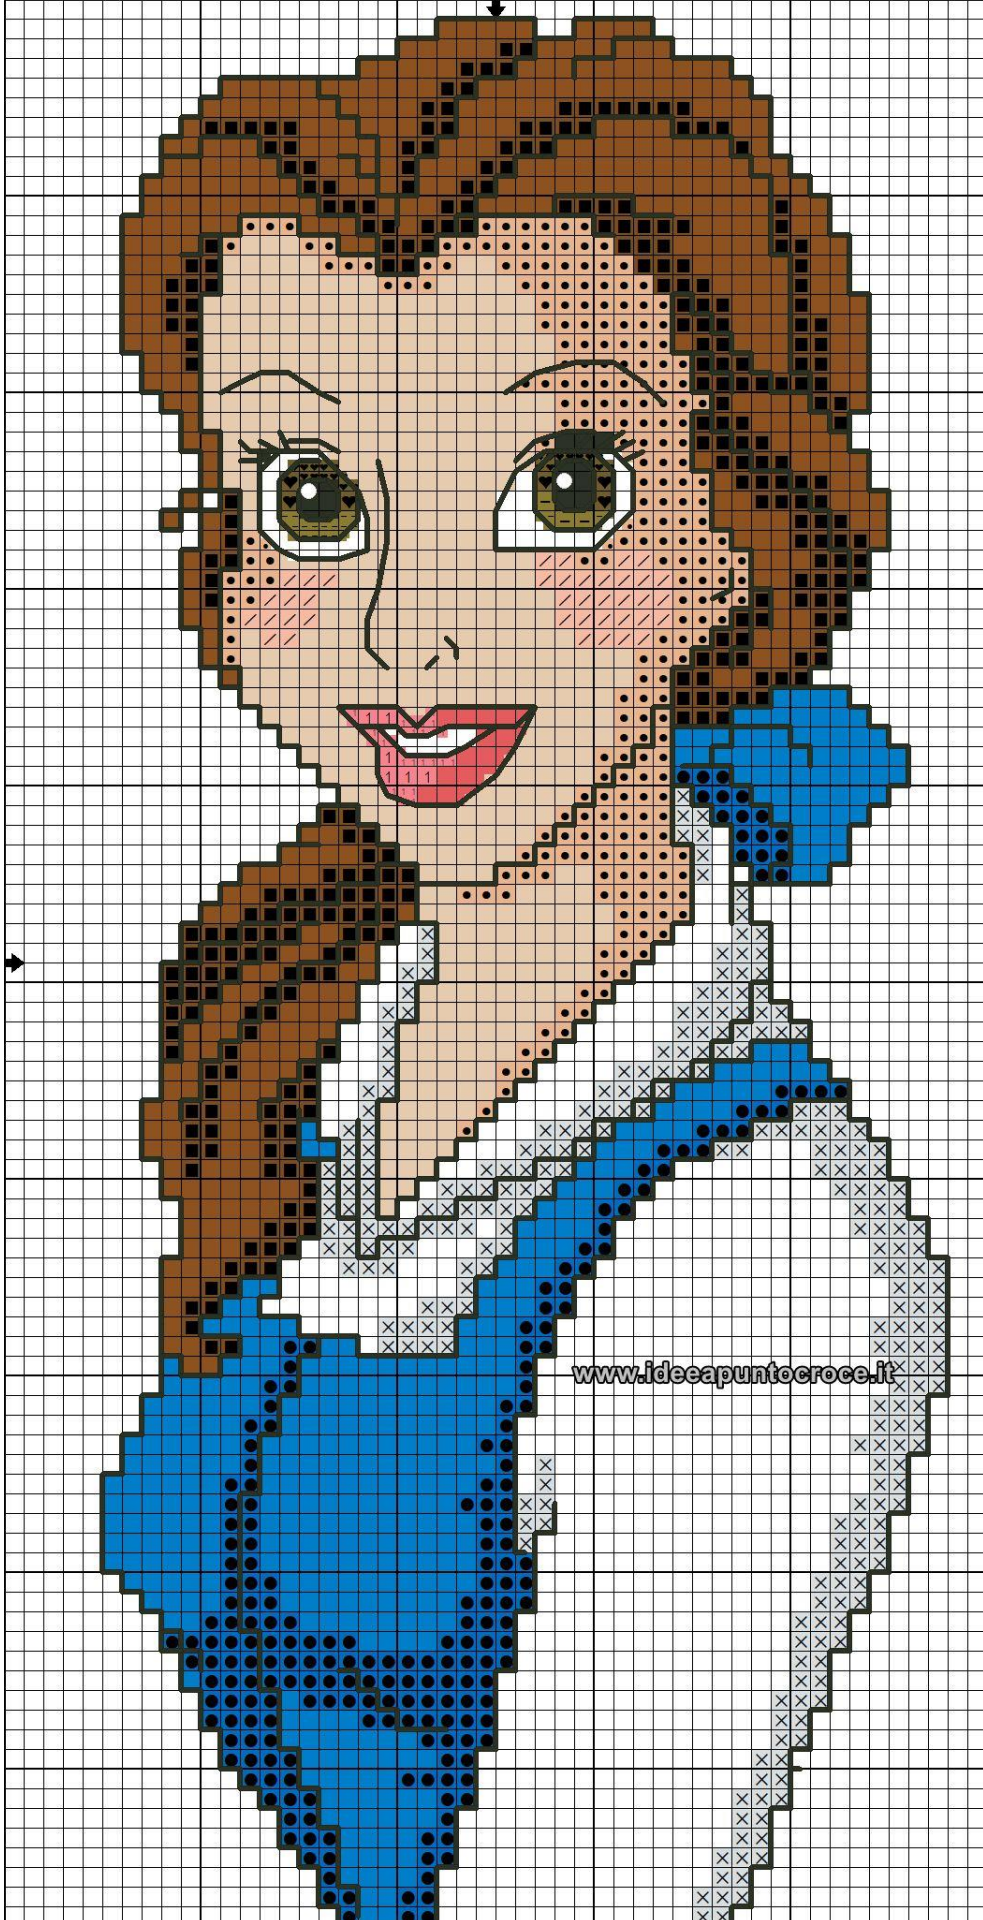

[www.ideepuntocroce.it](http://www.ideepuntocroce.it)

[www.ideoapuntocroce.it](http://www.ideoapuntocroce.it)

[www.idealpuntocroce.it](http://www.idealpuntocroce.it)

	<b>DMC</b>	<b>X</b>	<b>Back</b>
	950		
	310		<hr/>
	1		
	3706		
	300		
	400		
	3843		
	995		
	3771		
	762		
	3824		
	829		
	831		
	3705		

## Size:

43w X 97h punti

9.07w X 17.78h cm

Tela Aida 55 fori