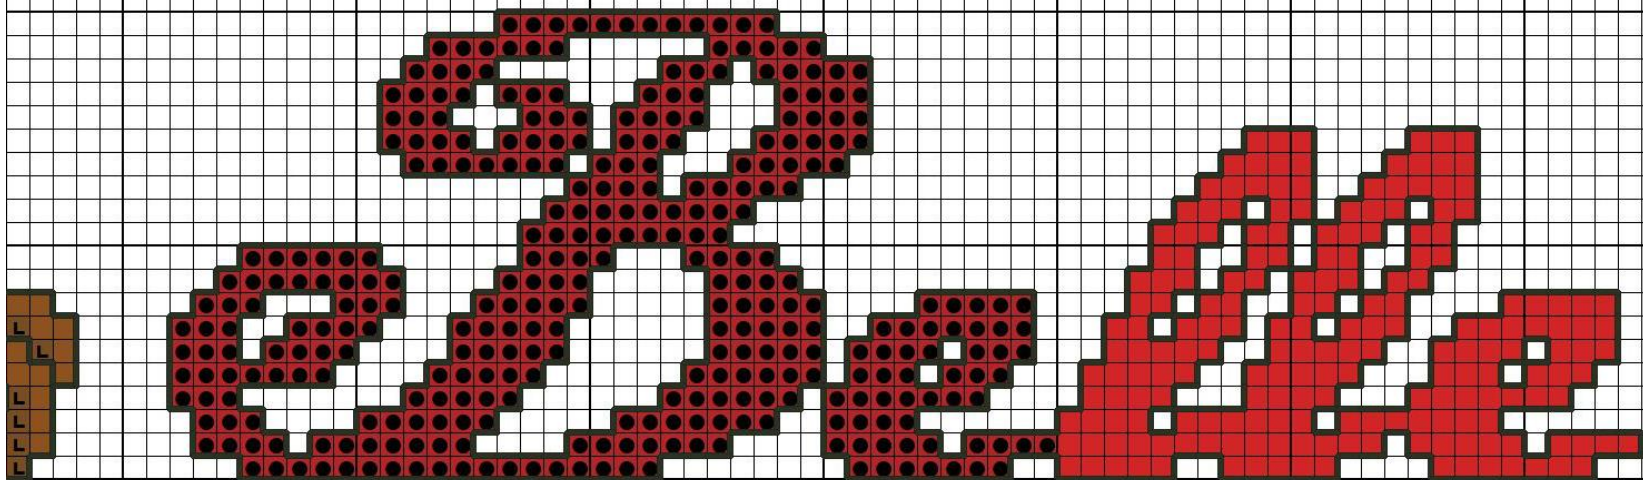

Belle

www.ideepuntocroce.it

www.ideepuntocroce.it

Belle

www.ideeapuntocroce.it

www.ideeapuntocroce.it

	DMC
	310
	950
	300
	869
	1
	956
	957
	743
	742
	3771
	3824
	400
	898

X	Back
	
	
	
	
	
	
	
	
	
	
	
	
	

	741	
	827	
	666	
	321	
	936	
	469	
	779	
	3859	
	3858	
	3857	
	162	

Size:

143w X 120h punti

27.21w X 22.68h cm

Tela Aida 55 fori