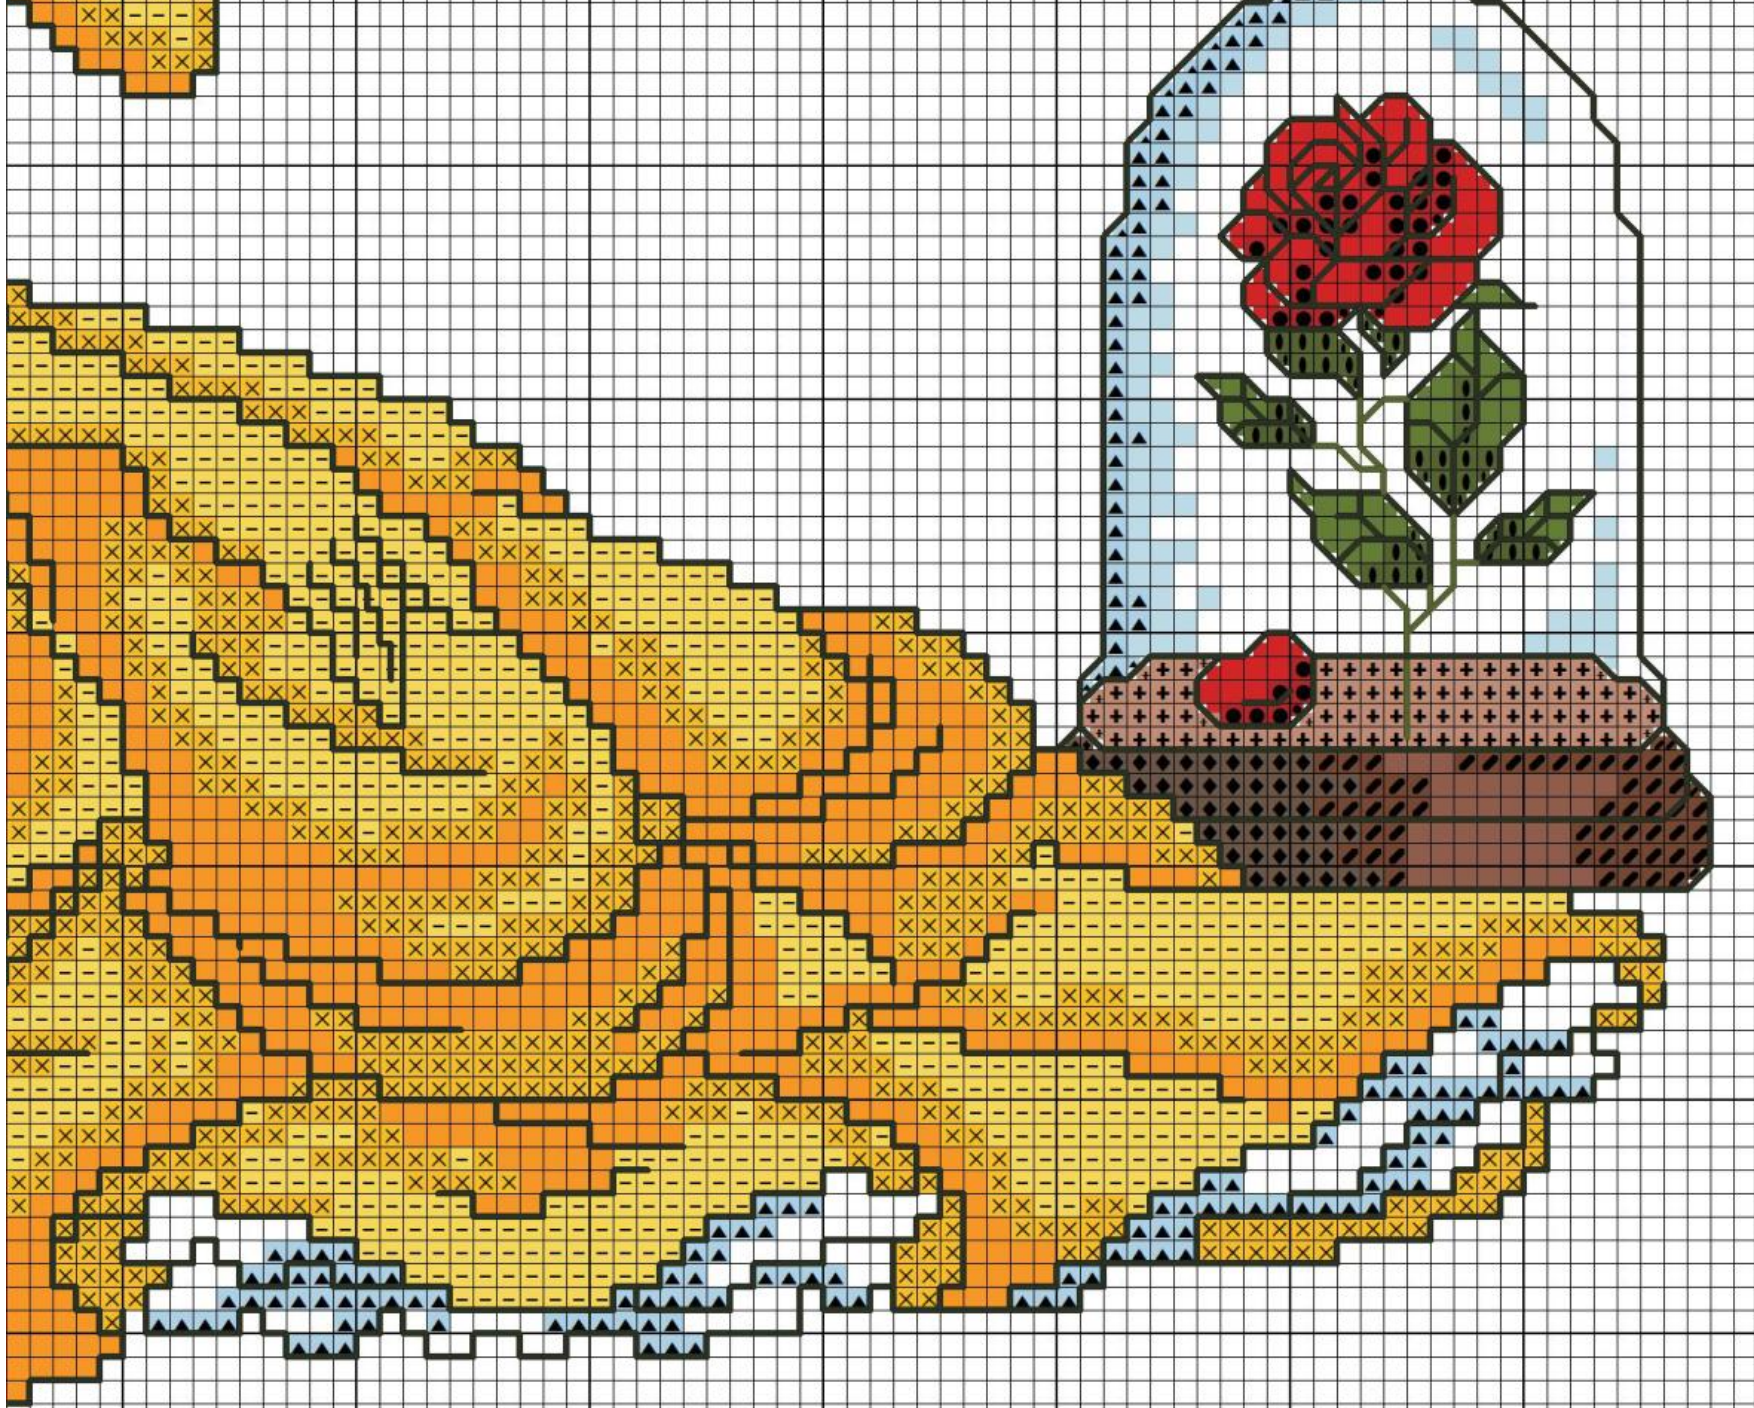

Belle

www.ideepuntocroce.it

www.ideepuntocroce.it

Belle

www.ideeapuntocroce.it

www.ideeapuntocroce.it

	DMC
	310
	950
	300
	869
	1
	956
	957
	743
	742
	3771
	3824
	400
	898

X	Back
	
	
	
	
	
	
	
	
	
	
	
	
	

	741	
	827	
	666	
	321	
	936	
	469	
	779	
	3859	
	3858	
	3857	
	162	

Size:

143w X 120h punti

27.21w X 22.68h cm

Tela Aida 55 fori