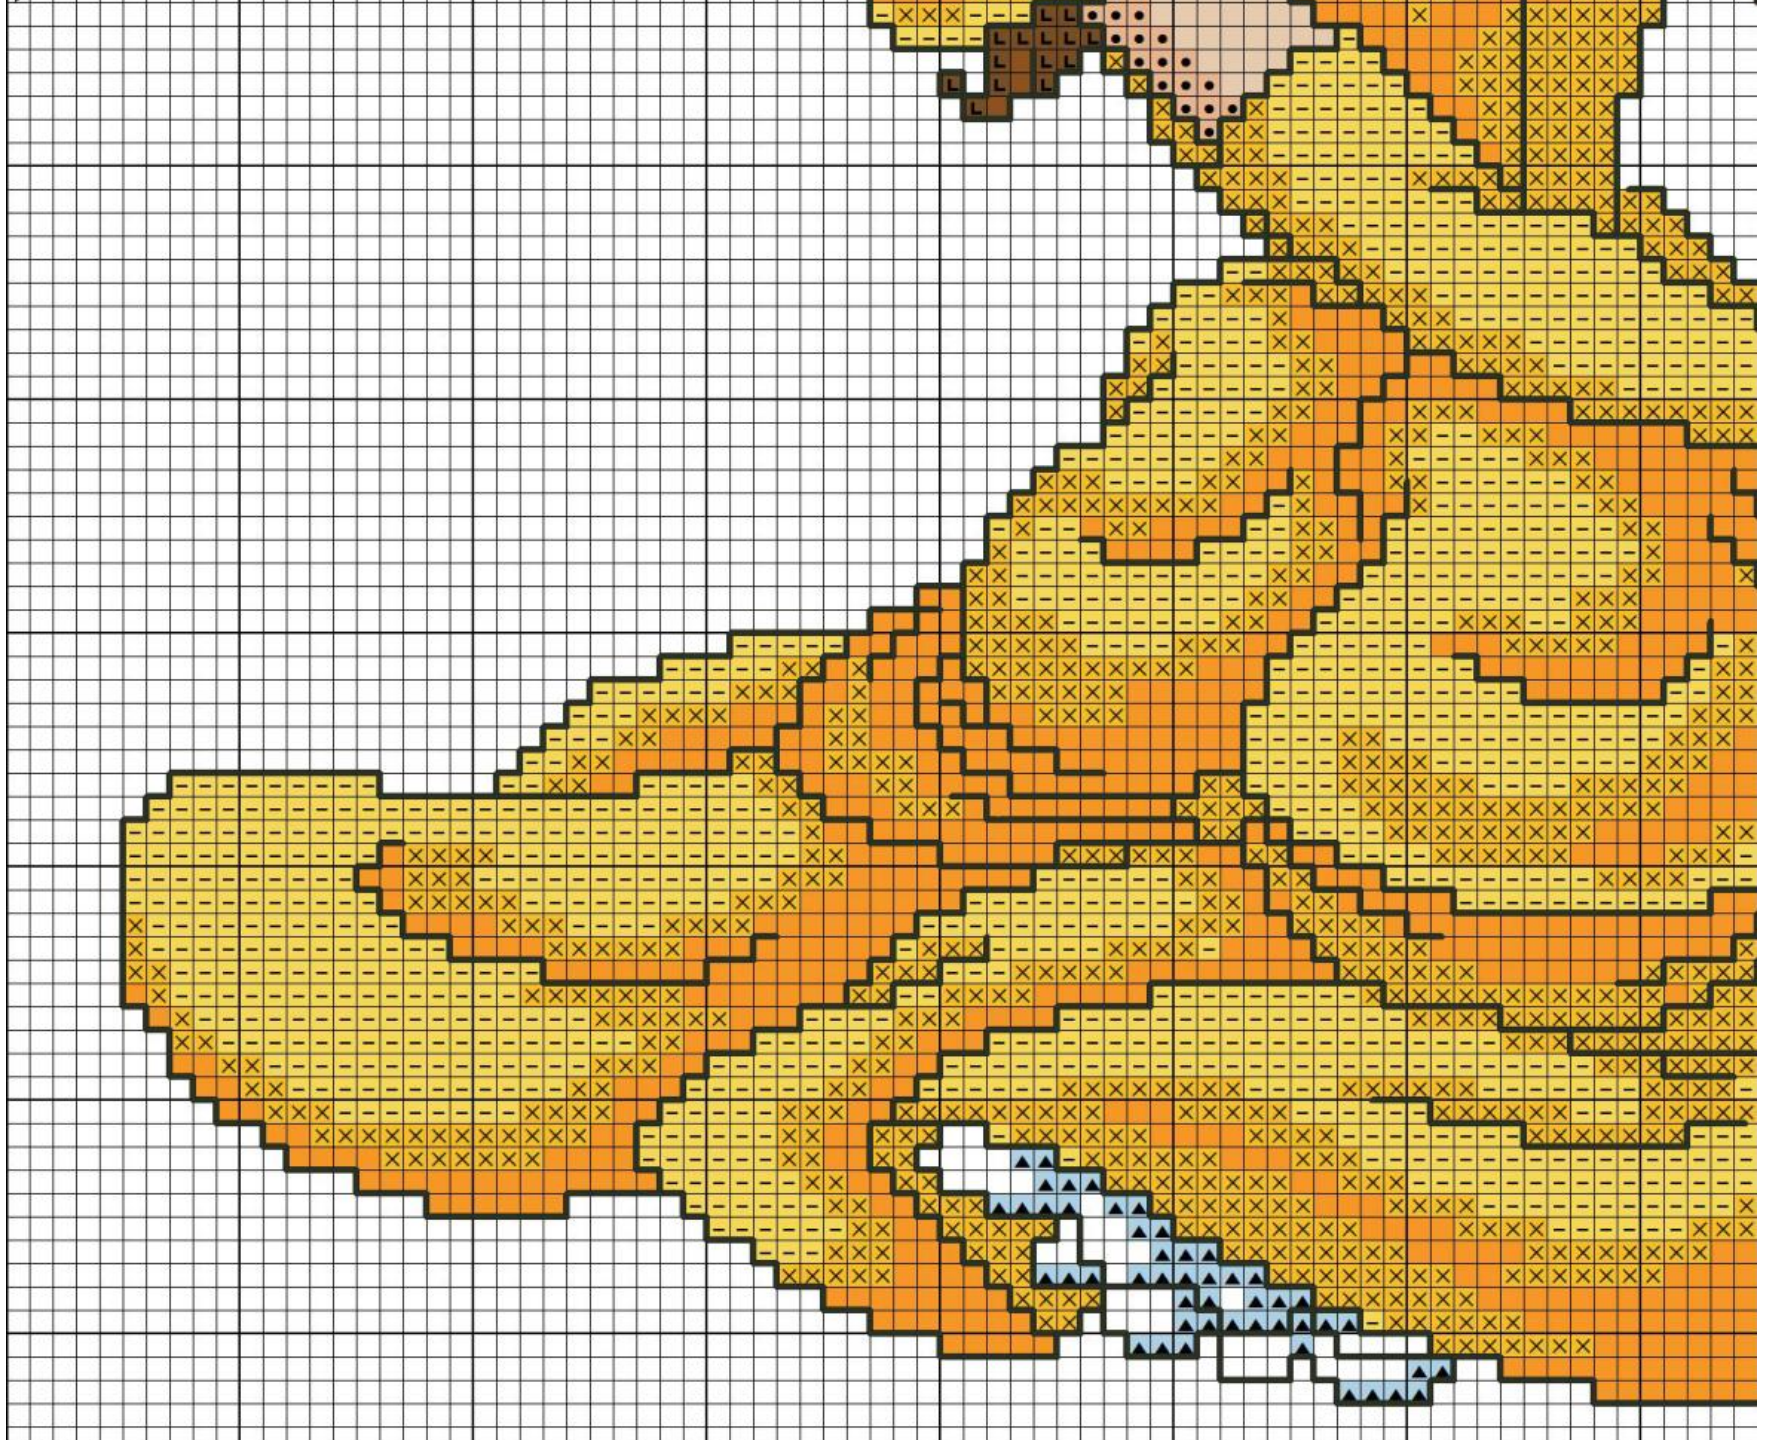

Belle

www.ideepuntocroce.it

www.ideepuntocroce.it

Belle

www.ideeapuntocroce.it

www.ideeapuntocroce.it

	DMC
	310
	950
	300
	869
	1
	956
	957
	743
	742
	3771
	3824
	400
	898

X	Back
	
	
	
	
	
	
	
	
	
	
	
	
	

	741	
	827	
	666	
	321	
	936	
	469	
	779	
	3859	
	3858	
	3857	
	162	

Size:

143w X 120h punti

27.21w X 22.68h cm

Tela Aida 55 fori