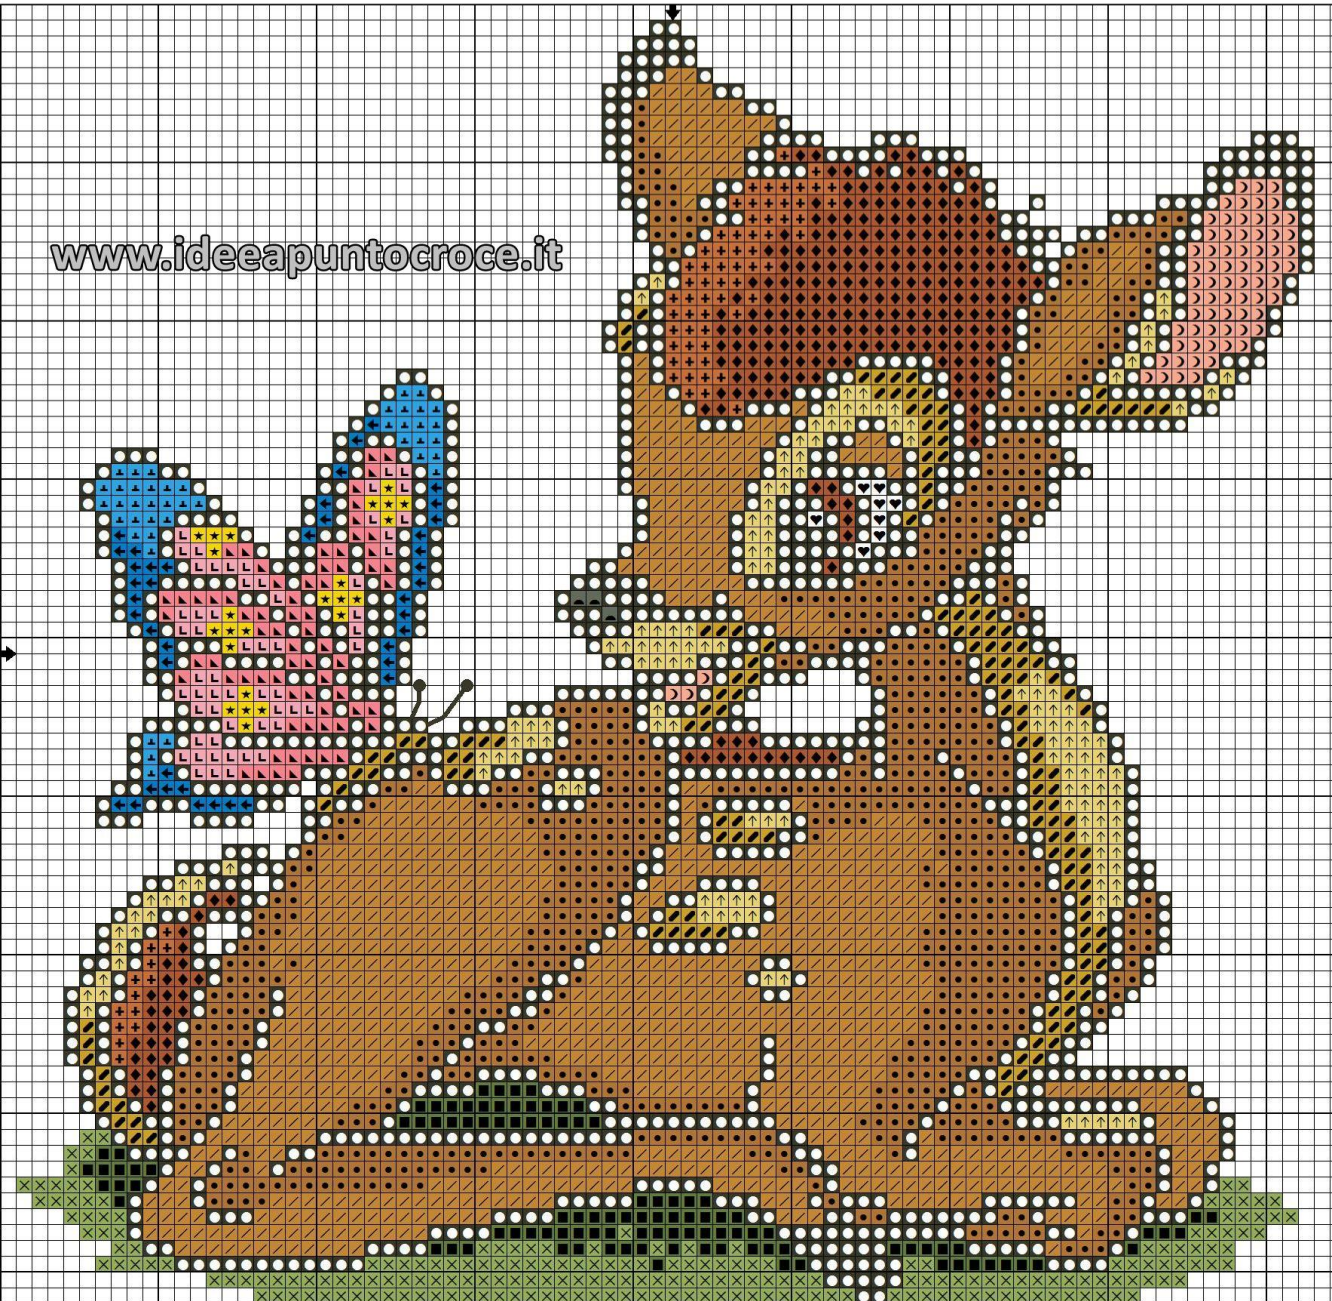

[www.ideapuntocroce.it](http://www.ideapuntocroce.it)

---

Simonetta Sabatucci  
[www.ideapuntocroce.it](http://www.ideapuntocroce.it)  
[www.lackyeberry.it](http://www.lackyeberry.it)

www.ideeapuntocroce.it

WWW.IDEEAPUNTOCROCE.IT  
14.88w X 14.70h cm-82w X 81h

X	Type	ID	Back
■	○	DMC 3371	—
■	▧	DMC 976	
■	↑	DMC 3822	
■	▫	DMC 535	
■	◐	DMC 3341	
■	◆	DMC 920	
■	♥	DMC 3865	
■	●	DMC 3826	
■	+	DMC 921	
■	▩	DMC 3852	
■	⊕	DMC 996	
■	←	DMC 3843	
■	L	DMC 3708	
■	▴	DMC 3706	
■	★	DMC 973	
■	×	DMC 471	
■	■	DMC 469	

[www.ideeapuntocroce.it](http://www.ideeapuntocroce.it)

**Size:** 35w X 58h - 6.35w X 10.52h cm

**Full, Half, & Quarter Stitches**

	DMC	Anchor	Color	Back
	720	326	Orange Spice-DK	
	721	324	Orange Spice-MD	
	741	304	Tangerine-MD	
	742	303	Tangerine-LT	
	919	340	Red Copper	
	743	302	Yellow-MD	
	740	316	Tangerine	
	310	403	Black	—
	352	9	Coral-LT	
	351	10	Coral	
	White	2	White	
	918	341	Red Copper-DK	—