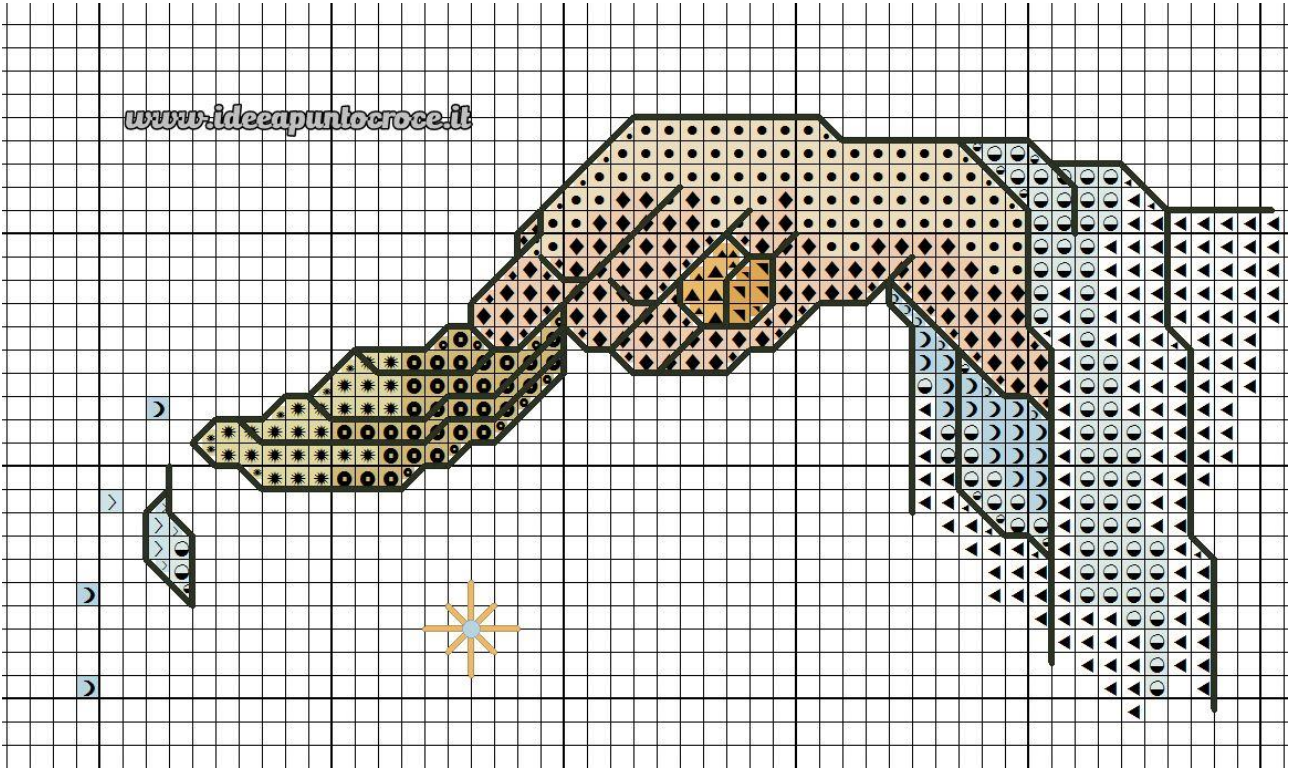

www.ideepuntocroce.it

www.ideapuntocroce.it

Designed by: www.ideeapuntocroce.it
 Size: 148w X 147h

Full, Half, & Quarter Stitches

	DMC	Anchor	Color
■	310	403	Black
◻	776	24	Pink-MD
◻	754	1012	Peach-LT
◻	951	1010	Tawny-LT
◻	1	2	White
◻	3756	1037	Baby Blue-UL VY LT
◻	3827	311	Golden Brown-Pale
◻	977	1002	Golden Brown-LT
◻	3855	361	Autumn Gold-LT
◻	892	33	Carnation-MD
◻	3841	128	Baby Blue-Pale
◻	775	128	Baby Blue-VY LT
◻	677	886	Old Gold-VY LT
◻	422	943	Hazelnut Brown-LT
◻	3341	328	Apricot
◻	3064	883	Desert Sand
◻	950	4146	Desert Sand-LT
◻	3825	323	Pumpkin-Pale
◻	519	1038	Sky Blue
◻	971	316	Pumpkin
◻	3755	140	Baby Blue
◻	3325	129	Baby Blue-LT
◻	334	977	Baby Blue-MD

Back Stitches

	Color
—	Black
—	Golden Brown-Pale
—	Pumpkin