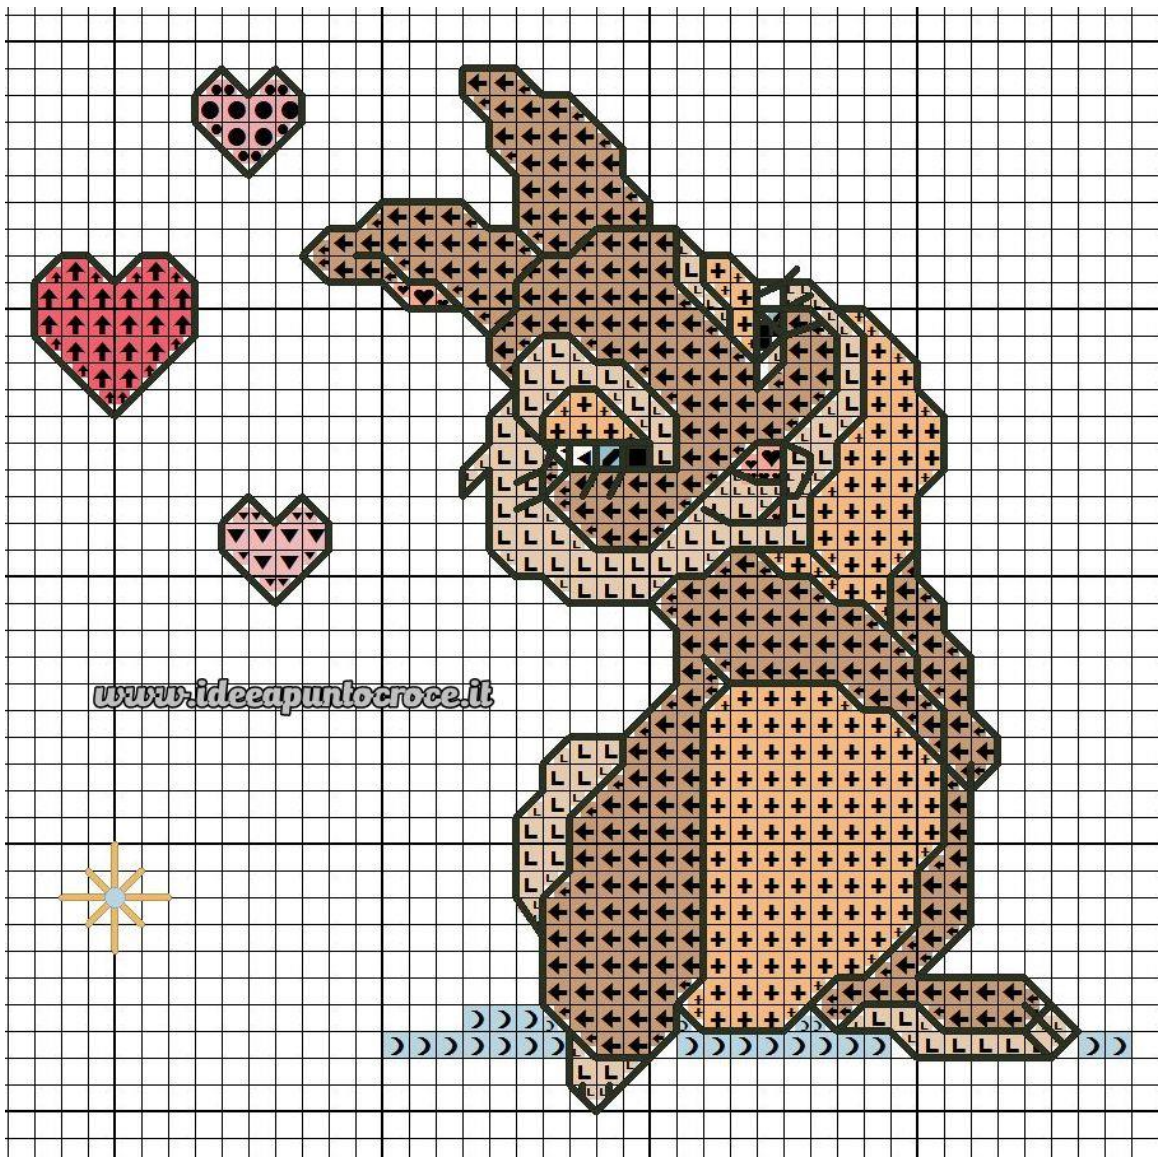

www.ideepuntocroce.it

www.ideapuntocroce.it

Designed by: www.ideeapuntocroce.it
 Size: 148w X 147h

Full, Half, & Quarter Stitches

	DMC	Anchor	Color
■	310	403	Black
◻	776	24	Pink-MD
◻	754	1012	Peach-LT
◻	951	1010	Tawny-LT
◻	1	2	White
◻	3756	1037	Baby Blue-UL VY LT
◻	3827	311	Golden Brown-Pale
◻	977	1002	Golden Brown-LT
◻	3855	361	Autumn Gold-LT
◻	892	33	Carnation-MD
◻	3841	128	Baby Blue-Pale
◻	775	128	Baby Blue-VY LT
◻	677	886	Old Gold-VY LT
◻	422	943	Hazelnut Brown-LT
◻	3341	328	Apricot
◻	3064	883	Desert Sand
◻	950	4146	Desert Sand-LT
◻	3825	323	Pumpkin-Pale
◻	519	1038	Sky Blue
◻	971	316	Pumpkin
◻	3755	140	Baby Blue
◻	3325	129	Baby Blue-LT
◻	334	977	Baby Blue-MD

Back Stitches

	Color
—	Black
—	Golden Brown-Pale
—	Pumpkin