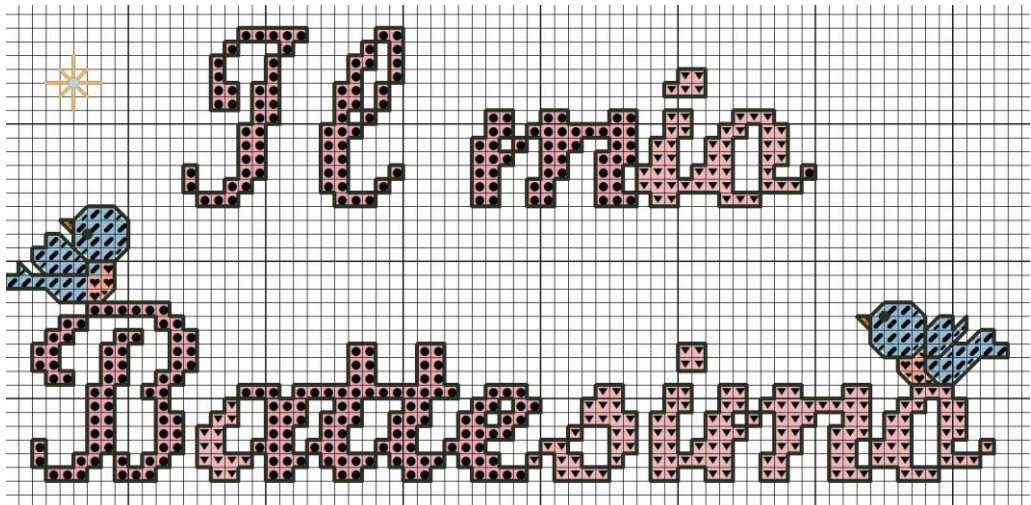

www.ideepuntocroce.it

www.ideapuntocroce.it

Designed by: www.ideeapuntocroce.it
 Size: 148w X 147h

Full, Half, & Quarter Stitches

	DMC	Anchor	Color
■	310	403	Black
◻	776	24	Pink-MD
◻	754	1012	Peach-LT
◻	951	1010	Tawny-LT
◻	1	2	White
◻	3756	1037	Baby Blue-UL VY LT
◻	3827	311	Golden Brown-Pale
◻	977	1002	Golden Brown-LT
◻	3855	361	Autumn Gold-LT
◻	892	33	Carnation-MD
◻	3841	128	Baby Blue-Pale
◻	775	128	Baby Blue-VY LT
◻	677	886	Old Gold-VY LT
◻	422	943	Hazelnut Brown-LT
◻	3341	328	Apricot
◻	3064	883	Desert Sand
◻	950	4146	Desert Sand-LT
◻	3825	323	Pumpkin-Pale
◻	519	1038	Sky Blue
◻	971	316	Pumpkin
◻	3755	140	Baby Blue
◻	3325	129	Baby Blue-LT
◻	334	977	Baby Blue-MD

Back Stitches

	Color
—	Black
—	Golden Brown-Pale
—	Pumpkin