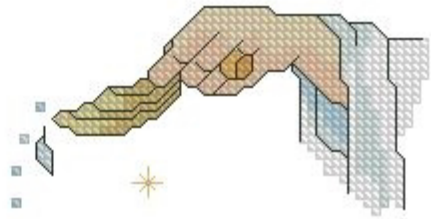

Il mio

Battesimo

www.ideapuntocroce.it

www.ideeapuntocroce.it

www.ideeapuntocroce.it

Designed by: www.ideeapuntocroce.it

Size: 148w X 147h

Full, Half, & Quarter Stitches

		DMC	Anchor	Color
■	■	310	403	Black
□	◐	818	23	Baby Pink
◐	◑	776	24	Pink-MD
◑	●	3326	36	Rose-LT
◒	◆	754	1012	Peach-LT
◓	◔	951	1010	Tawny-LT
□	◕	1	2	White
◖	◗	3756	1037	Baby Blue-UL VY LT
◘	◙	3827	311	Golden Brown-Pale
◚	◛	977	1002	Golden Brown-LT
◜	✕	3855	361	Autumn Gold-LT
◝	↑	892	33	Carnation-MD
◞	☾	3841	128	Baby Blue-Pale
◠	>	775	128	Baby Blue-VY LT
◡	☼	677	886	Old Gold-VY LT
◢	◉	422	943	Hazelnut Brown-LT
◣	♥	3341	328	Apricot
◤	←	3064	883	Desert Sand
◥	└	950	4146	Desert Sand-LT
◦	+	3825	323	Pumpkin-Pale
◧	◈	519	1038	Sky Blue
◨	◉	971	316	Pumpkin