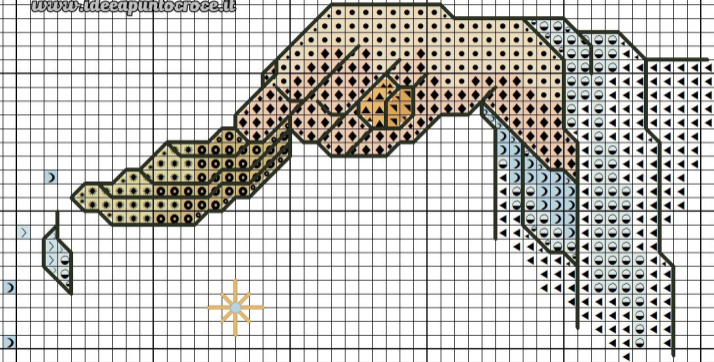

www.ideapuntocroce.it