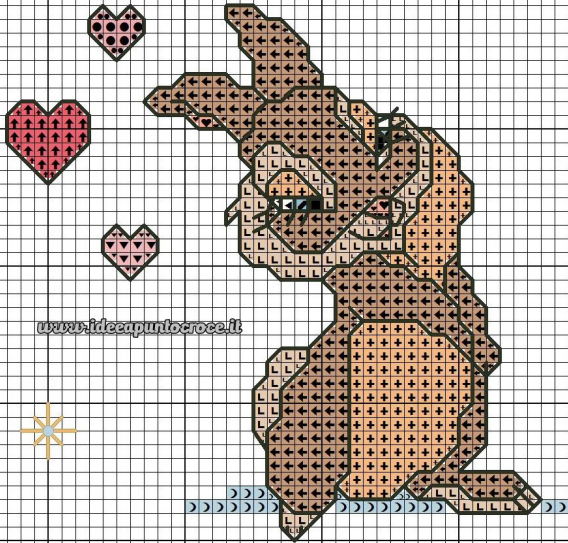

www.idecapuntocroce.it