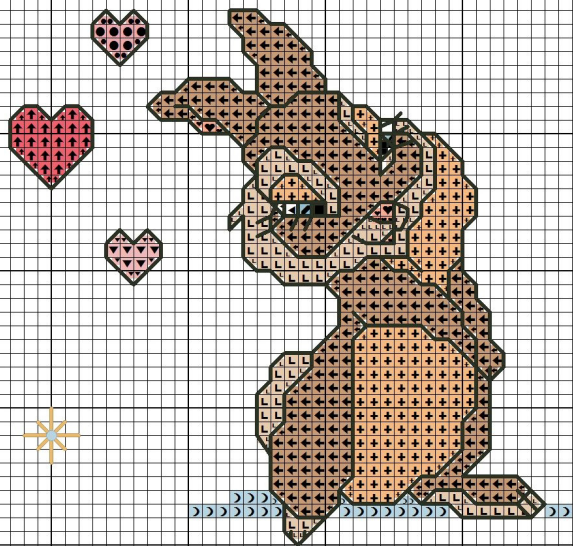

Il mio

Battesimo

www.ideapuntocroce.it

www.ideeapuntocroce.it

www.ideeapuntocroce.it

Designed by: www.ideeapuntocroce.it

Size: 148w X 147h

Full, Half, & Quarter Stitches

		DMC	Anchor	Color
■	■	310	403	Black
□	◐	818	23	Baby Pink
◐	◑	776	24	Pink-MD
◑	●	3326	36	Rose-LT
◒	◆	754	1012	Peach-LT
◓	◔	951	1010	Tawny-LT
□	◕	1	2	White
◖	◗	3756	1037	Baby Blue-UL VY LT
◘	◙	3827	311	Golden Brown-Pale
◚	◛	977	1002	Golden Brown-LT
◜	✕	3855	361	Autumn Gold-LT
◝	↑	892	33	Carnation-MD
◞	☾	3841	128	Baby Blue-Pale
◠	>	775	128	Baby Blue-VY LT
◡	☼	677	886	Old Gold-VY LT
◢	◉	422	943	Hazelnut Brown-LT
◣	♥	3341	328	Apricot
◤	←	3064	883	Desert Sand
◥	└	950	4146	Desert Sand-LT
◦	+	3825	323	Pumpkin-Pale
◧	◈	519	1038	Sky Blue
◨	◉	971	316	Pumpkin