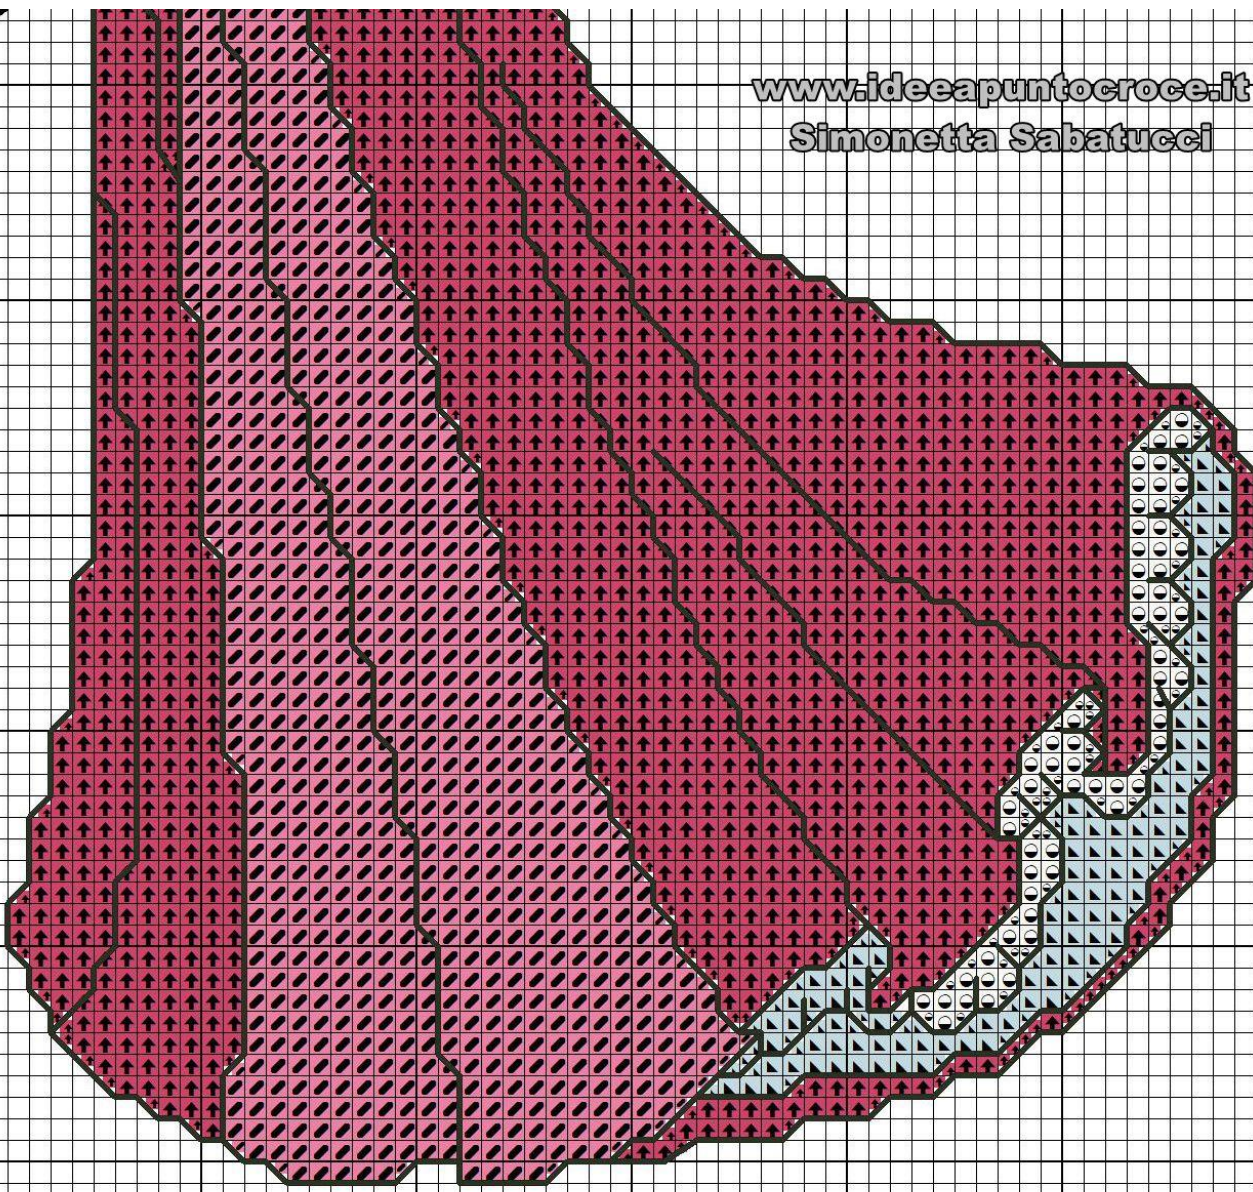

www.ideepuntocroce.it
Simonetta Sabatucci

www.ideeapuntocroce.it
Simonetta Sabatucci

www.ideeapuntocroce.it
Simonetta Sabatucci

www.ideepuntocroce.it
Simonetta Sabatucci

WWW.IDEEAPUNTOCROCE.IT
10.52w X 19.78h cm-58w X 109h

X	Type	ID	Back
	DMC	310	
	DMC	301	
	DMC	3865	
	DMC	892	
	DMC	3824	
	DMC	754	
	DMC	601	
	DMC	603	
	DMC	742	
	DMC	3820	
	DMC	3821	
	DMC	3753	