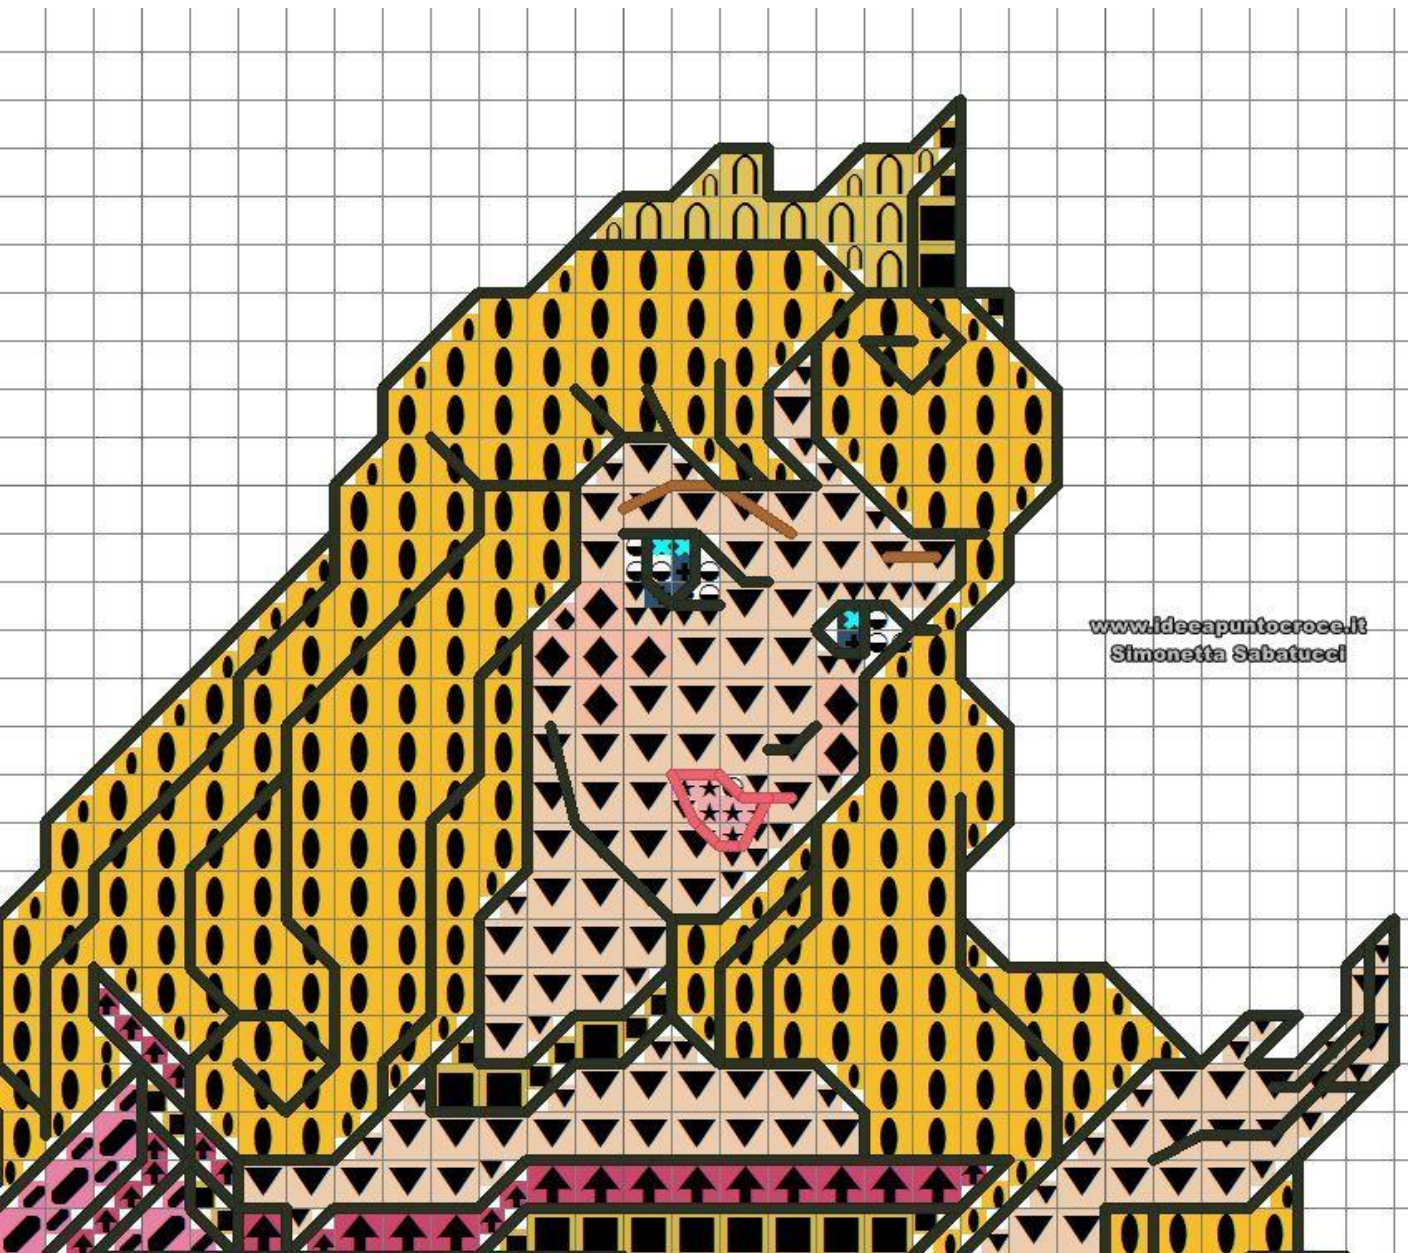

www.ideepuntocroce.it
Simonetta Sabatucci

www.ideeapuntocroce.it
Simonetta Sabatucci

www.ideeapuntocroce.it
Simonetta Sabatucci

www.ideepuntocroce.it
Simonetta Sabatucci

WWW.IDEEAPUNTOCROCE.IT
10.52w X 19.78h cm-58w X 109h

X	Type	ID	Back
	DMC	310	
	DMC	301	
	DMC	3865	
	DMC	892	
	DMC	3824	
	DMC	754	
	DMC	601	
	DMC	603	
	DMC	742	
	DMC	3820	
	DMC	3821	
	DMC	3753	