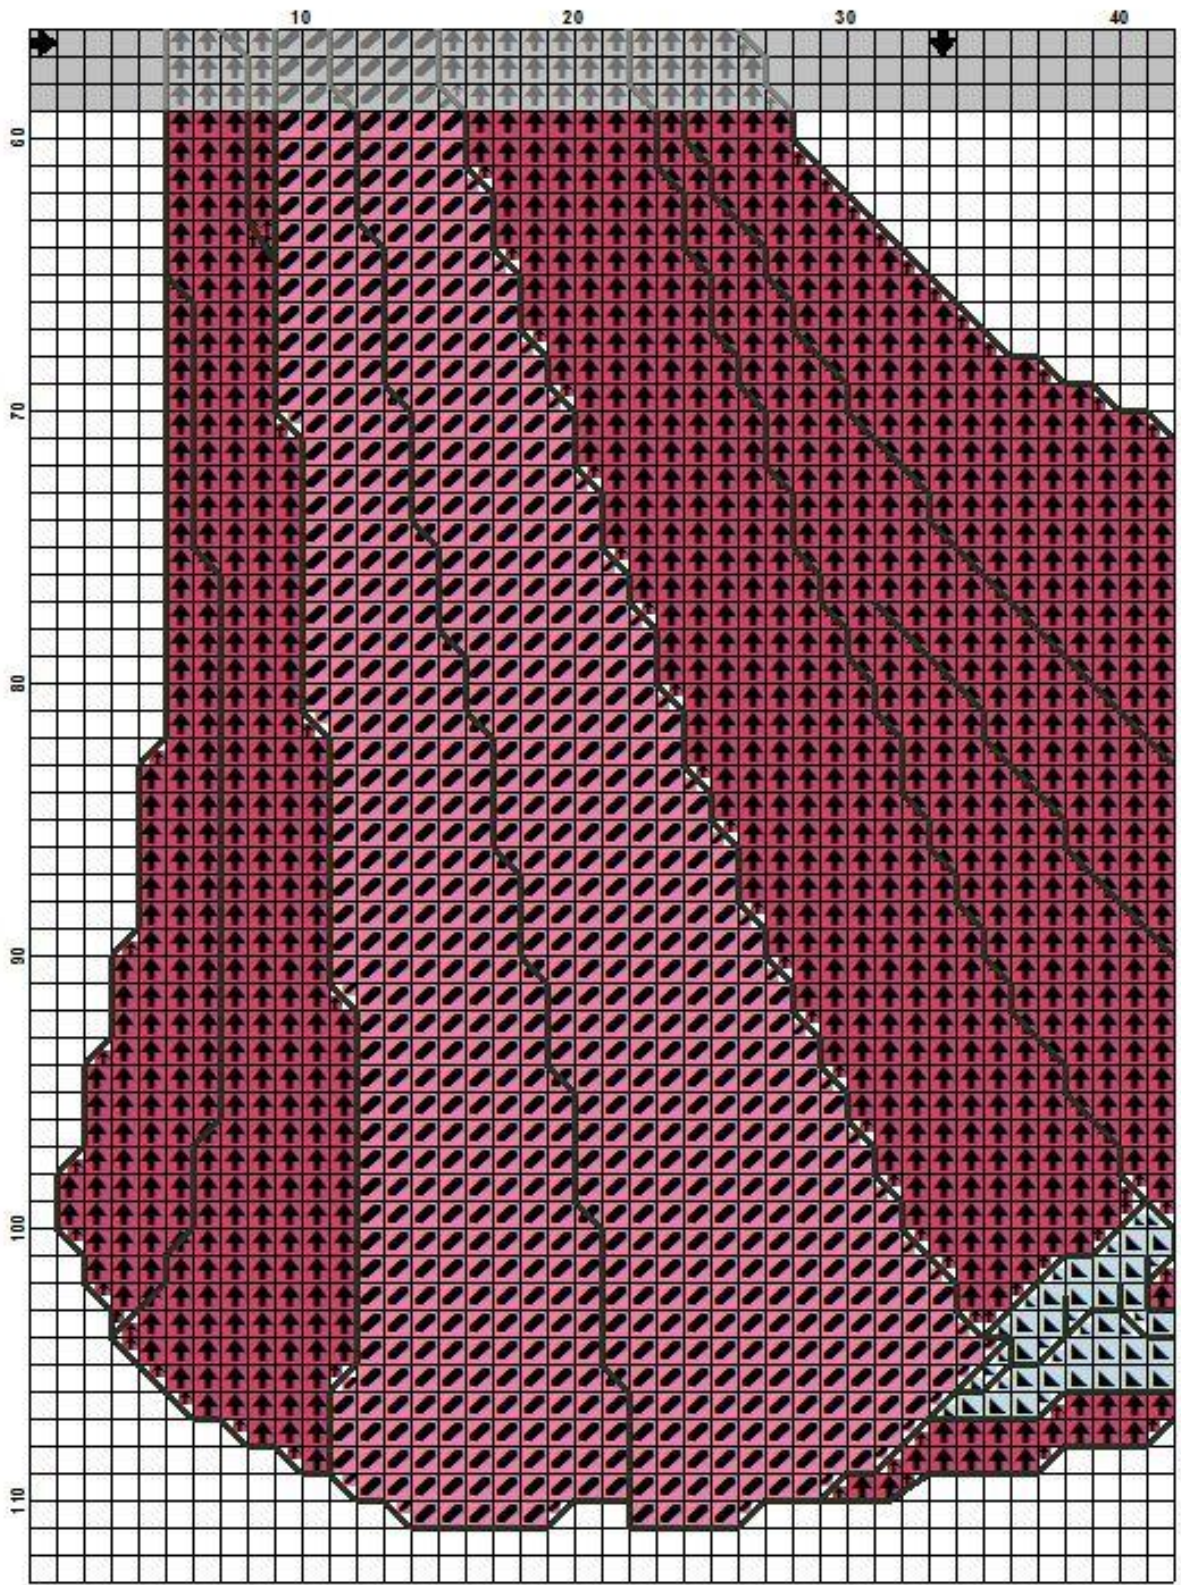

www.ideepuntocroce.it
Simonetta Sabatucci

www.ideeapuntocroce.it
Simonetta Sabatucci

www.ideeapuntocroce.it
Simonetta Sabatucci

www.ideepuntocroce.it
Simonetta Sabatucci

WWW.IDEEAPUNTOCROCE.IT
10.52w X 19.78h cm-58w X 109h

X	Type	ID	Back
	DMC	310	
	DMC	301	
	DMC	3865	
	DMC	892	
	DMC	3824	
	DMC	754	
	DMC	601	
	DMC	603	
	DMC	742	
	DMC	3820	
	DMC	3821	
	DMC	3753	