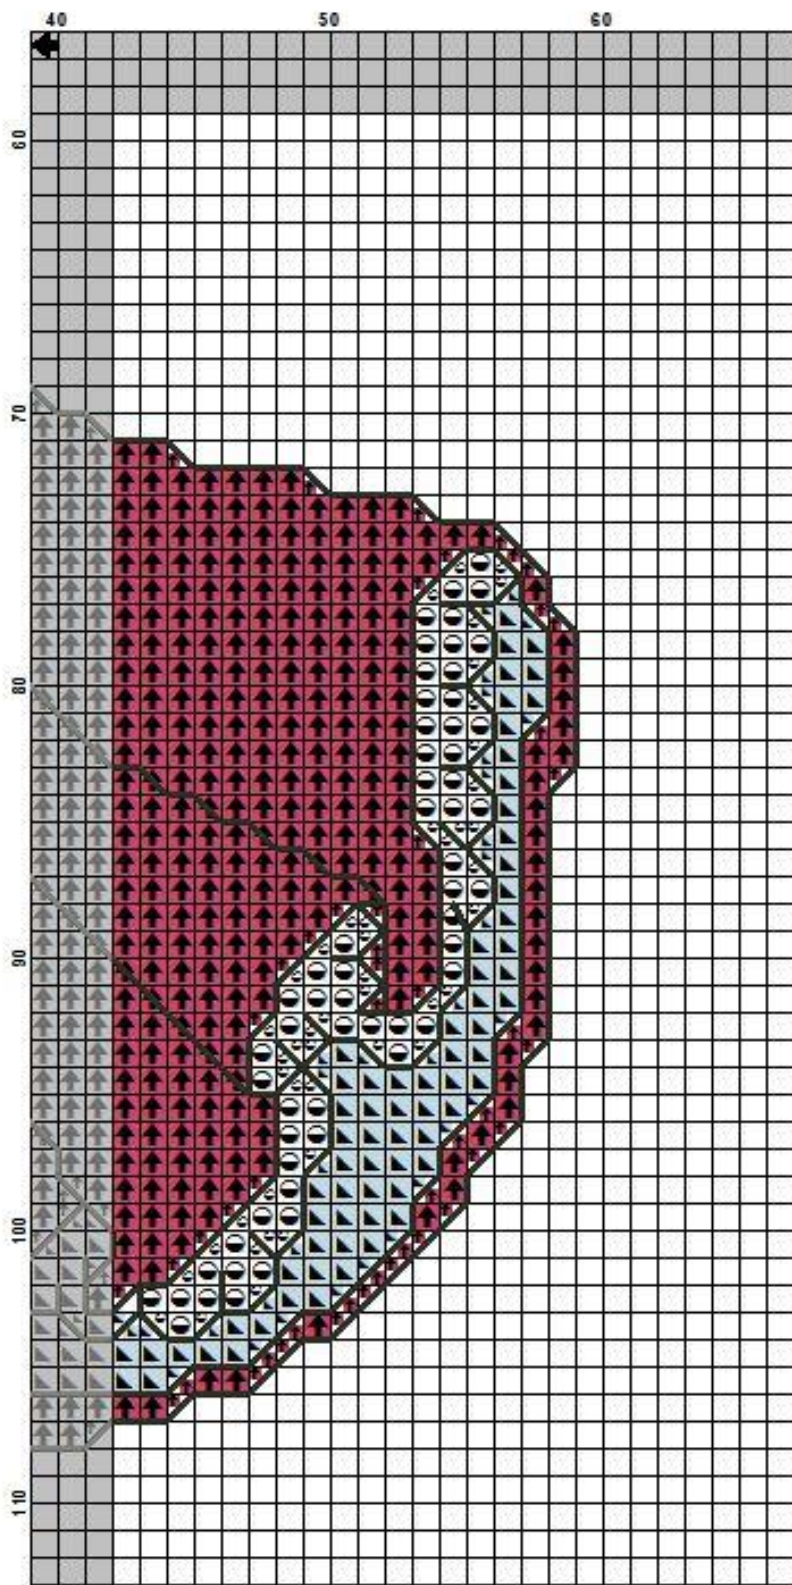

www.ideepuntocroce.it
Simonetta Sabatucci

www.ideeapuntocroce.it
Simonetta Sabatucci

www.ideeapuntocroce.it
Simonetta Sabatucci

www.ideepuntocroce.it
Simonetta Sabatucci

WWW.IDEEAPUNTOCROCE.IT
10.52w X 19.78h cm-58w X 109h

X	Type	ID	Back
	DMC	310	
	DMC	301	
	DMC	3865	
	DMC	892	
	DMC	3824	
	DMC	754	
	DMC	601	
	DMC	603	
	DMC	742	
	DMC	3820	
	DMC	3821	
	DMC	3753	