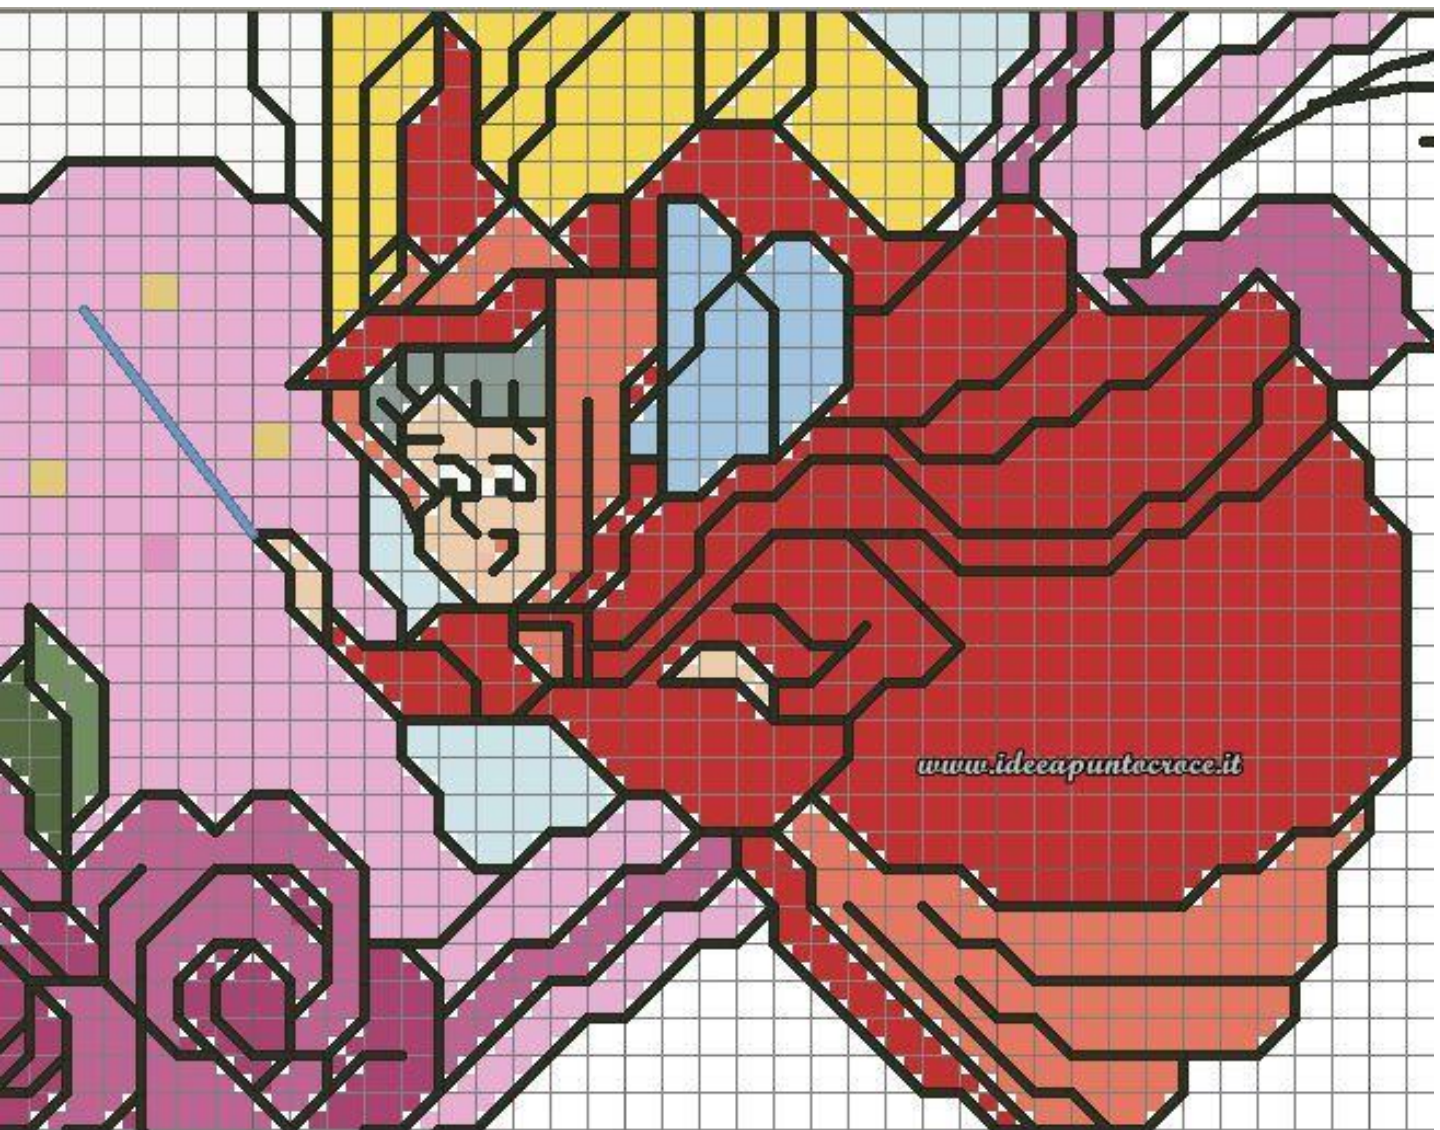

www.ideepuntocroce.it

AURORA

www.ideapuntocroce.it

www.ideapuntocroce.it

www.idealpuntoacrose.it

AURORA

www.ideepuntocroce.it

www.ideepuntocroce.it

AURORA - www.ideeapuntocroce.it

106w X 112h - 19.23w X 20.32h cm

Full, Half, & Quarter Stitches

		DMC	Anchor	Color	Back
■	■	310	403	Black	—
■	+	3354	74	Dusty Rose-LT	
■	■	336	150	Navy Blue	
□	●	3865	2	Winter White	
■	■	433	358	Brown-MD	—
■	■	161	1034	Gray Blue	
■	■	743	302	Yellow-MD	
■	■	3607	87	Plum-LT	—
■	■	3609	85	Plum-UL LT	
■	■	754	1012	Peach-LT	
■	■	3824	8	Apricot-LT	
■	■	729	890	Old Gold-MD	—
■	■	3768	779	Gray Green-DK	
■	■	3816	876	Celadon Green-MD	
■	■	3325	129	Baby Blue-LT	
■	■	676	891	Old Gold-LT	
■	■	3350	59	Dusty Rose-UL DK	—
■	■	351	10	Coral	
■	■	349	13	Coral-DK	
■	■	169	235	Pewter-LT	
■	■	312	979	Baby Blue-VY DK	—
■	■	334	977	Baby Blue-MD	—
■	■	718	88	Plum	
■	■	3363	262	Pine Green-MD	
■	■	3362	263	Pine Green-DK	
■	■	775	128	Baby Blue-VY LT	
■	■	3608	86	Plum-VY LT	