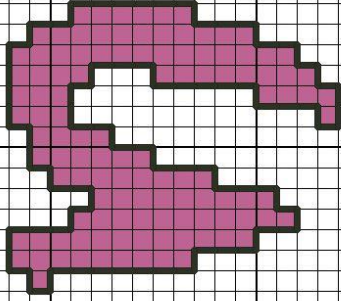

www.ideepuntocroce.it

AURORA

www.ideapuntocroce.it

www.ideapuntocroce.it

www.idealpuntoacrose.it

AURORA

www.ideepuntocroce.it

www.ideepuntocroce.it

AURORA - www.ideeapuntocroce.it

106w X 112h - 19.23w X 20.32h cm

Full, Half, & Quarter Stitches

		DMC	Anchor	Color	Back
■	■	310	403	Black	—
■	+	3354	74	Dusty Rose-LT	
■	■	336	150	Navy Blue	
□	●	3865	2	Winter White	
■	■	433	358	Brown-MD	—
■	■	161	1034	Gray Blue	
■	■	743	302	Yellow-MD	
■	■	3607	87	Plum-LT	—
■	■	3609	85	Plum-UL LT	
■	■	754	1012	Peach-LT	
■	■	3824	8	Apricot-LT	
■	■	729	890	Old Gold-MD	—
■	■	3768	779	Gray Green-DK	
■	■	3816	876	Celadon Green-MD	
■	■	3325	129	Baby Blue-LT	
■	■	676	891	Old Gold-LT	
■	■	3350	59	Dusty Rose-UL DK	—
■	■	351	10	Coral	
■	■	349	13	Coral-DK	
■	■	169	235	Pewter-LT	
■	■	312	979	Baby Blue-VY DK	—
■	■	334	977	Baby Blue-MD	—
■	■	718	88	Plum	
■	■	3363	262	Pine Green-MD	
■	■	3362	263	Pine Green-DK	
■	■	775	128	Baby Blue-VY LT	
■	■	3608	86	Plum-VY LT	