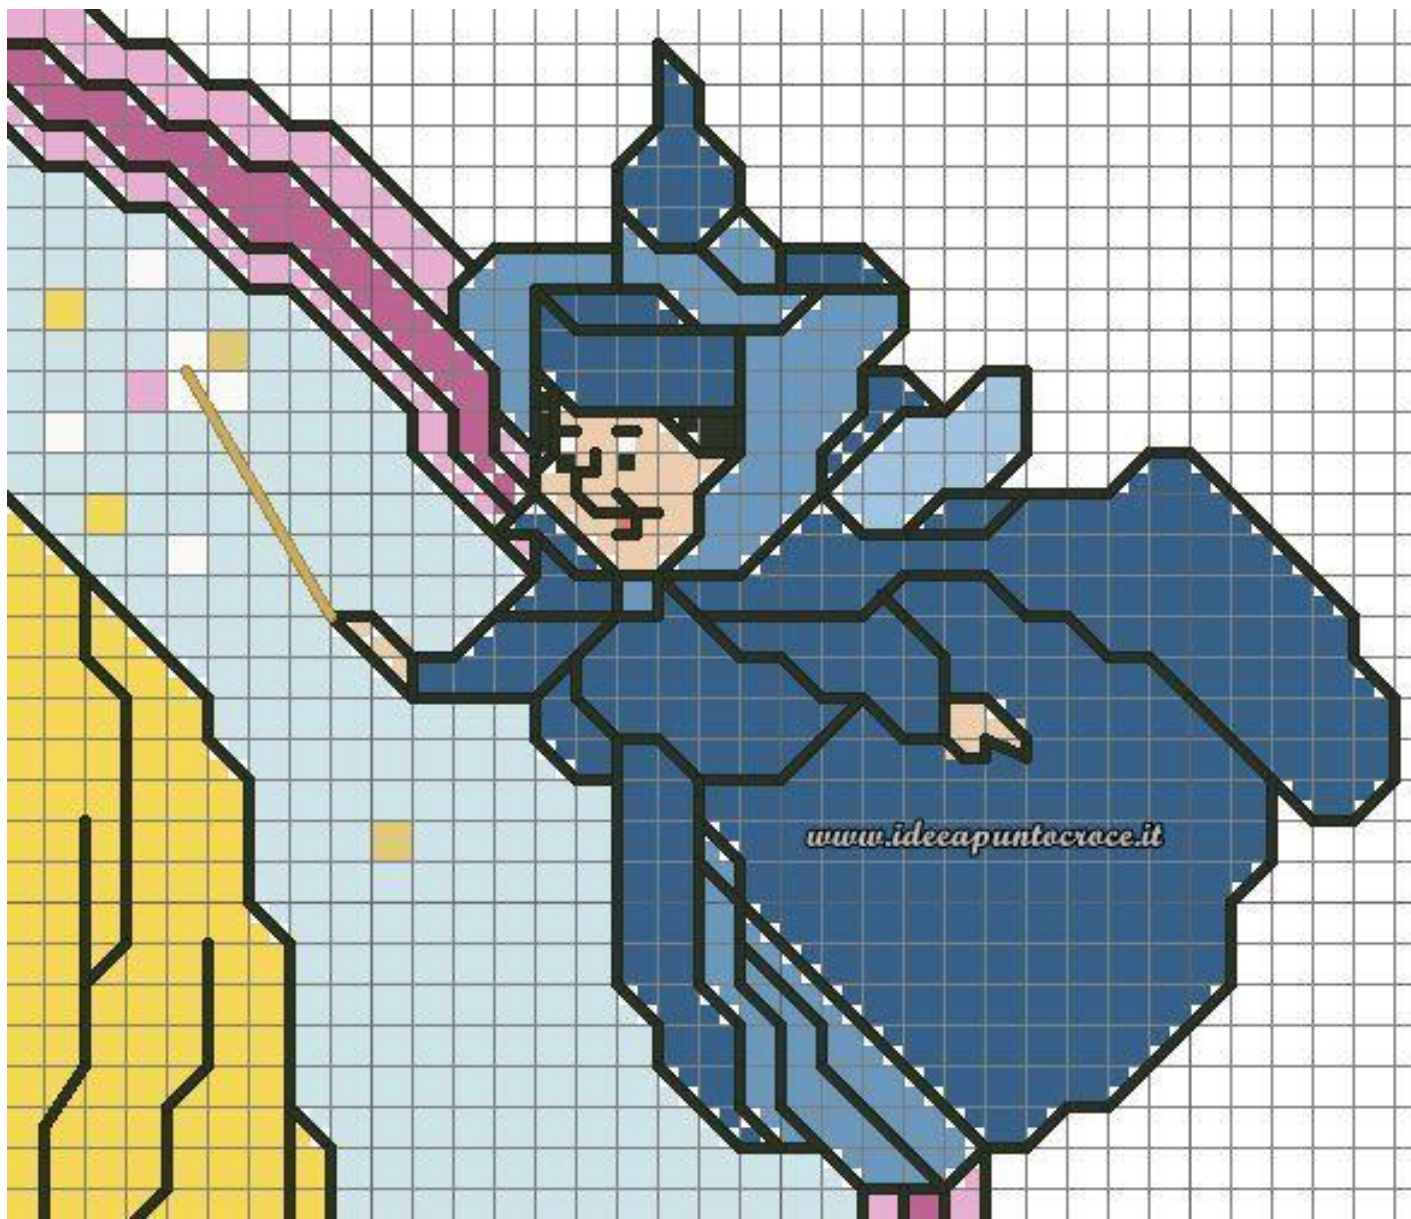

www.ideepuntocroce.it

AURORA

www.ideapuntocroce.it

www.ideapuntocroce.it

www.idealpuntoacrose.it

AURORA

www.ideepuntocroce.it

www.ideepuntocroce.it

AURORA - www.ideeapuntocroce.it

106w X 112h - 19.23w X 20.32h cm

Full, Half, & Quarter Stitches

		DMC	Anchor	Color	Back
■	■	310	403	Black	—
■	+	3354	74	Dusty Rose-LT	
■	■	336	150	Navy Blue	
□	●	3865	2	Winter White	
■	■	433	358	Brown-MD	—
■	■	161	1034	Gray Blue	
■	■	743	302	Yellow-MD	
■	■	3607	87	Plum-LT	—
■	■	3609	85	Plum-UL LT	
■	■	754	1012	Peach-LT	
■	■	3824	8	Apricot-LT	
■	■	729	890	Old Gold-MD	—
■	■	3768	779	Gray Green-DK	
■	■	3816	876	Celadon Green-MD	
■	■	3325	129	Baby Blue-LT	
■	■	676	891	Old Gold-LT	
■	■	3350	59	Dusty Rose-UL DK	—
■	■	351	10	Coral	
■	■	349	13	Coral-DK	
■	■	169	235	Pewter-LT	
■	■	312	979	Baby Blue-VY DK	—
■	■	334	977	Baby Blue-MD	—
■	■	718	88	Plum	
■	■	3363	262	Pine Green-MD	
■	■	3362	263	Pine Green-DK	
■	■	775	128	Baby Blue-VY LT	
■	■	3608	86	Plum-VY LT	