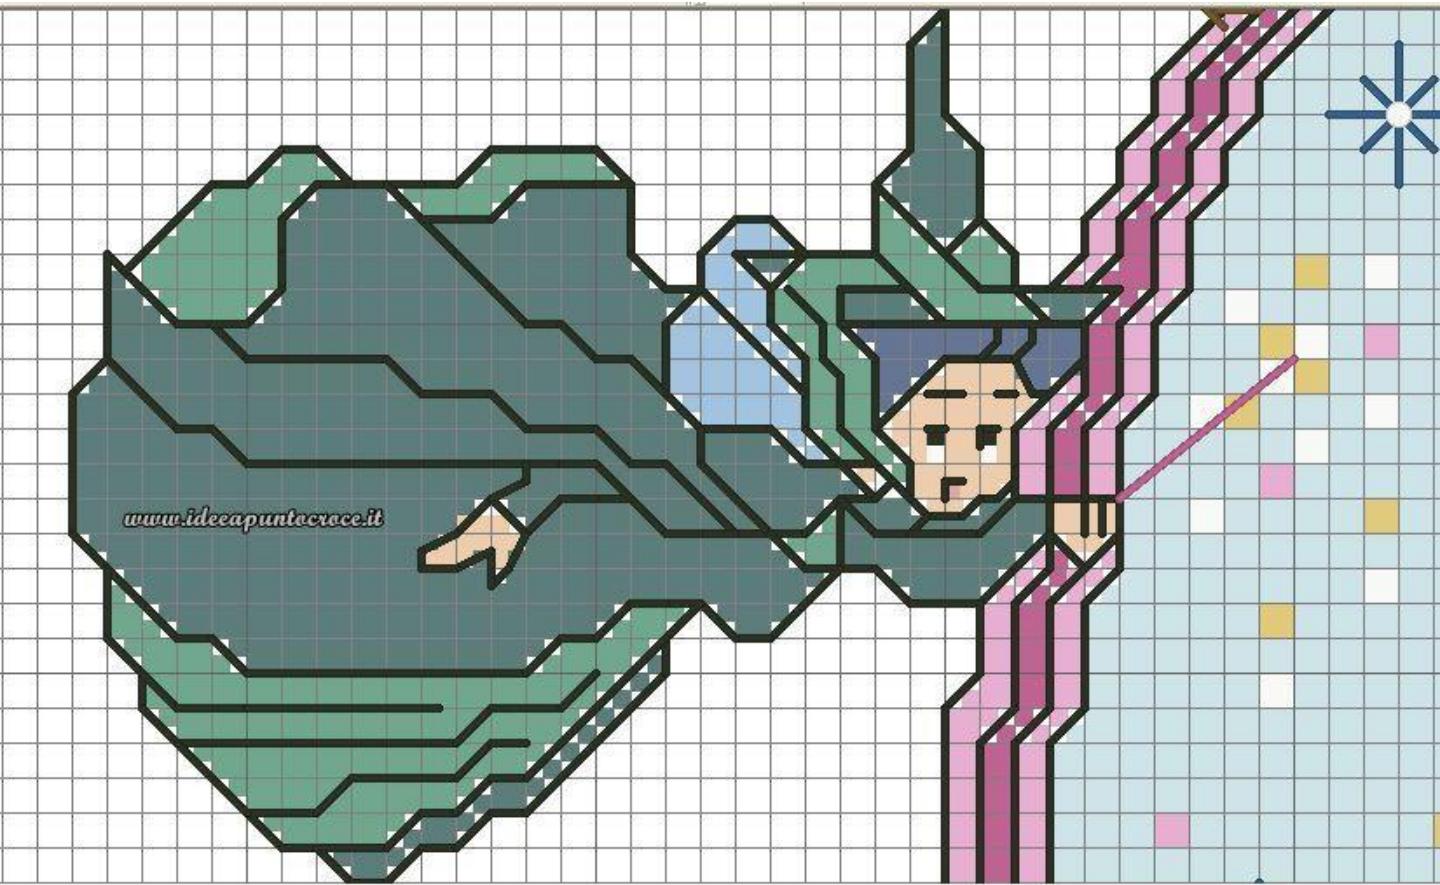

www.ideepuntocroce.it

AURORA

www.ideapuntocroce.it

www.ideapuntocroce.it

www.idealpuntoacrose.it

AURORA

www.ideepuntocroce.it

www.ideepuntocroce.it

AURORA - www.ideeapuntocroce.it

106w X 112h - 19.23w X 20.32h cm

Full, Half, & Quarter Stitches

		DMC	Anchor	Color	Back
■	■	310	403	Black	—
■	+	3354	74	Dusty Rose-LT	
■	■	336	150	Navy Blue	
□	●	3865	2	Winter White	
■	■	433	358	Brown-MD	—
■	■	161	1034	Gray Blue	
■	■	743	302	Yellow-MD	
■	■	3607	87	Plum-LT	—
■	■	3609	85	Plum-UL LT	
■	■	754	1012	Peach-LT	
■	■	3824	8	Apricot-LT	
■	■	729	890	Old Gold-MD	—
■	■	3768	779	Gray Green-DK	
■	■	3816	876	Celadon Green-MD	
■	■	3325	129	Baby Blue-LT	
■	■	676	891	Old Gold-LT	
■	■	3350	59	Dusty Rose-UL DK	—
■	■	351	10	Coral	
■	■	349	13	Coral-DK	
■	■	169	235	Pewter-LT	
■	■	312	979	Baby Blue-VY DK	—
■	■	334	977	Baby Blue-MD	—
■	■	718	88	Plum	
■	■	3363	262	Pine Green-MD	
■	■	3362	263	Pine Green-DK	
■	■	775	128	Baby Blue-VY LT	
■	■	3608	86	Plum-VY LT	