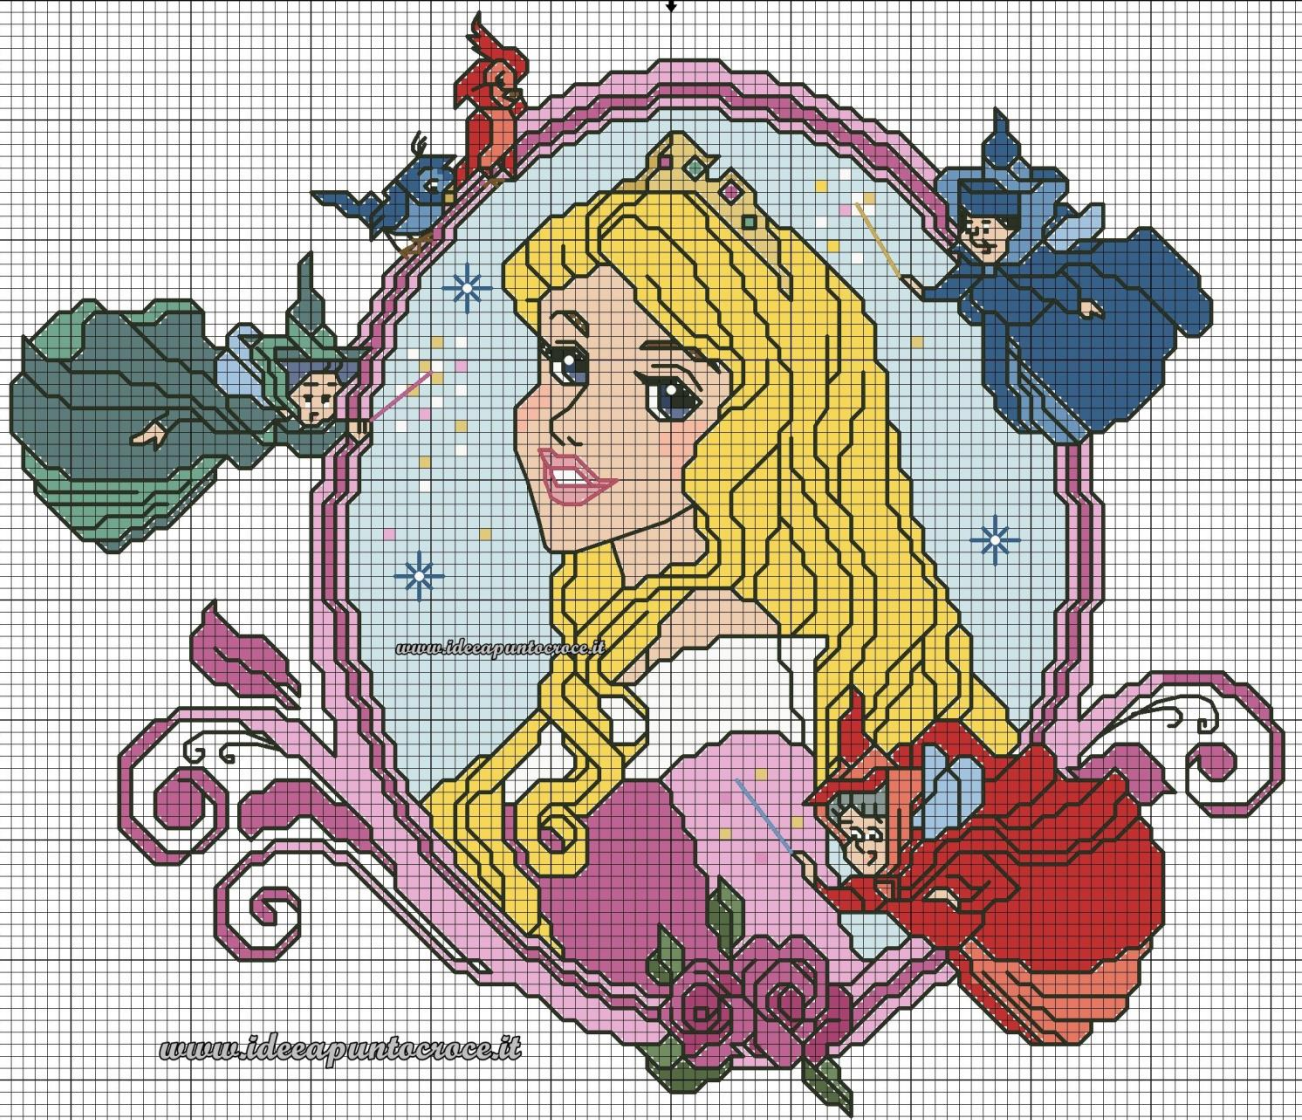

www.idealpuntoacrose.it

AURORA