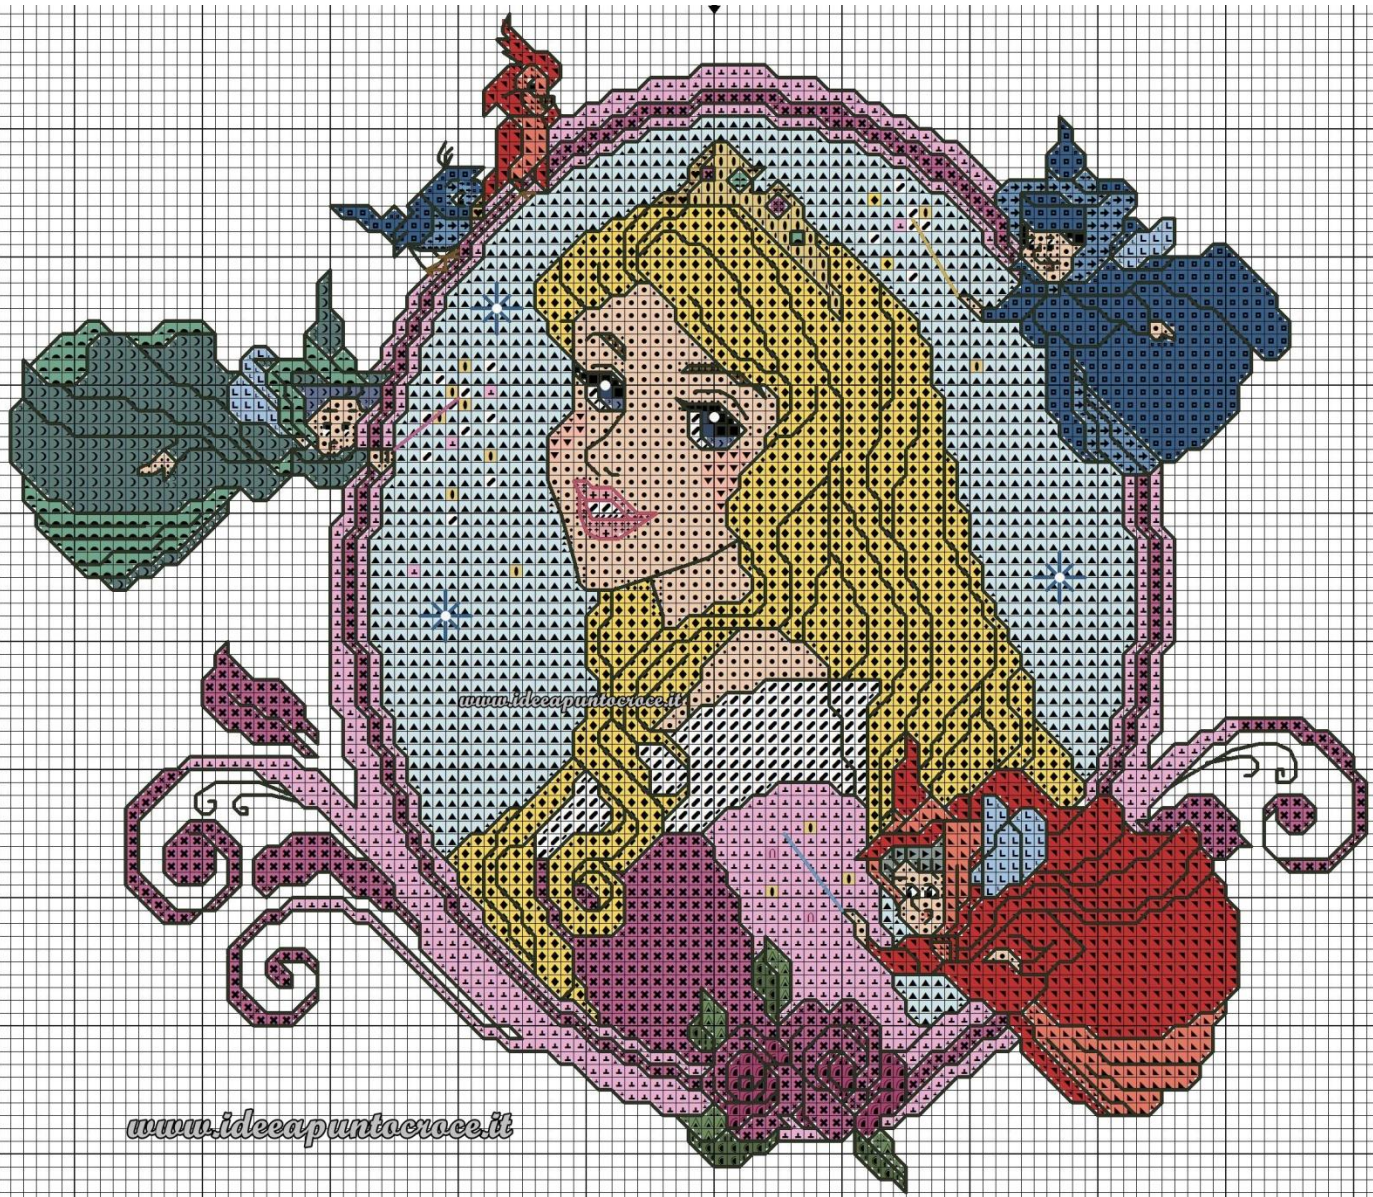

www.ideapuntocroce.it