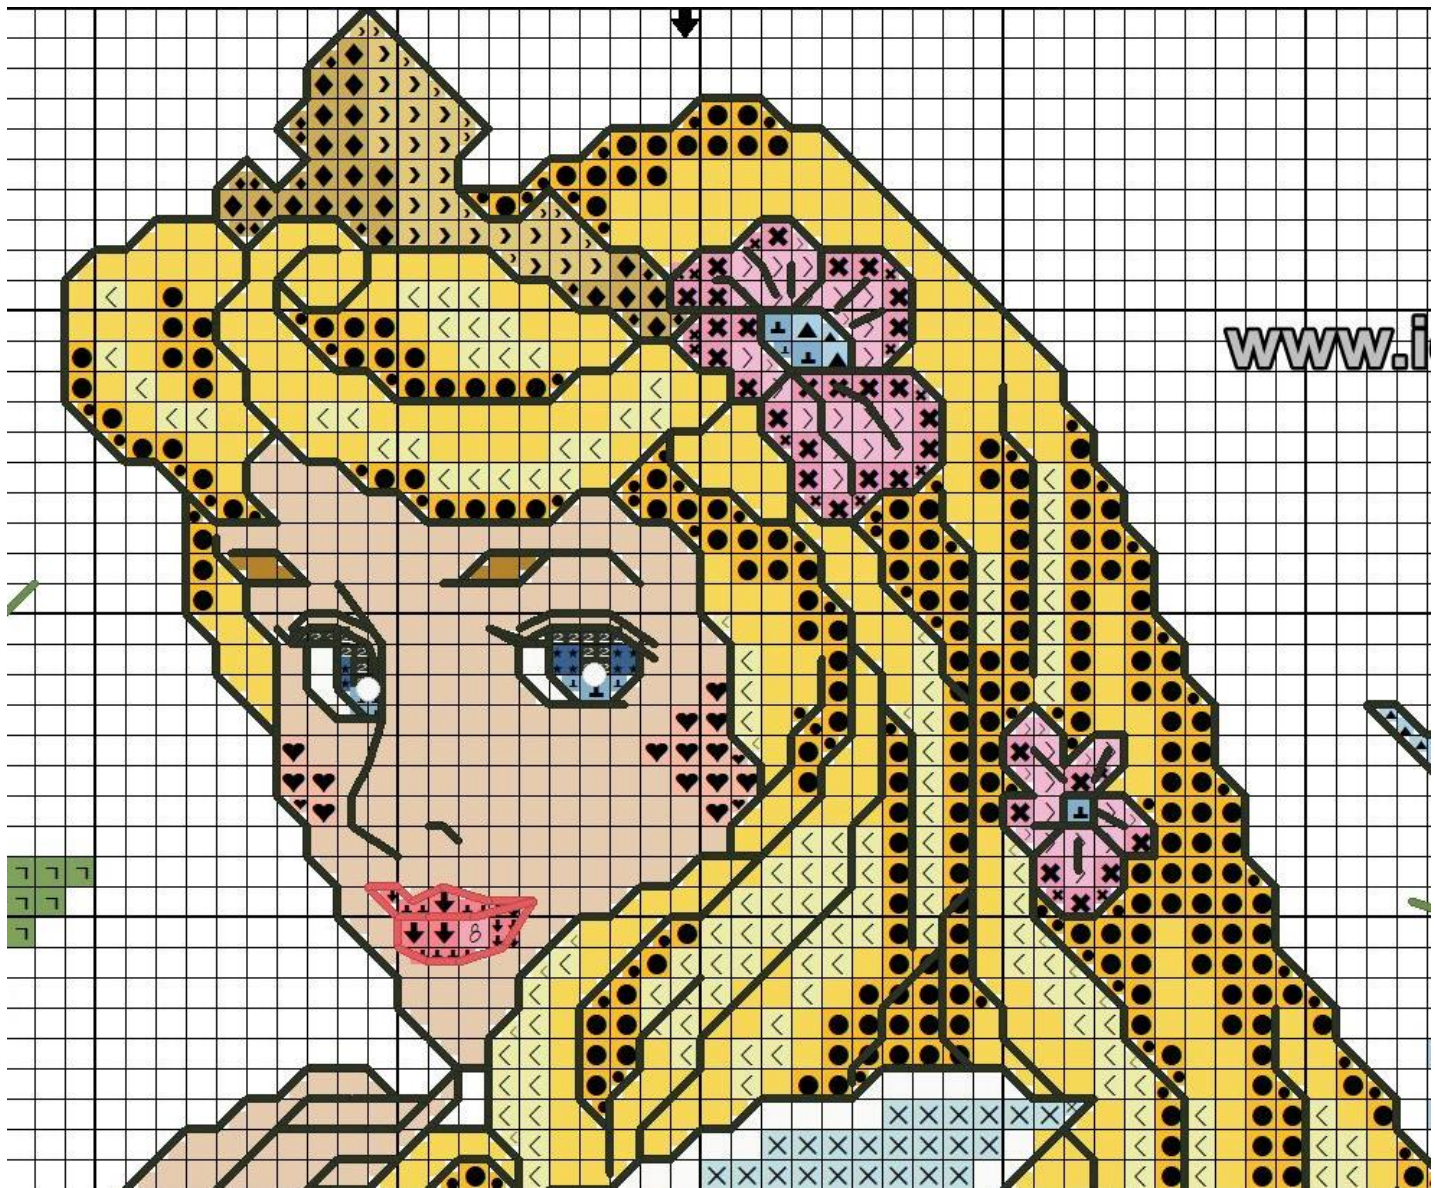

[www.ideapuntocroce.it](http://www.ideapuntocroce.it)

[www.ideeapuntocroce.it](http://www.ideeapuntocroce.it)

	DMC	X	Back
	310		
	782		
	3865		
	740		
	3824		
	3708		
	3805		
	813		
	3806		
	3705		
	3706		
	950		
	3078		
	828		
	742		
	827		
	605		
	604		
	666		
	3346		
	3347		
	743		
	676		
	729		

**Size:**

98w X 83h punti

17.96w X 15.24h cm

Tela Aida 55 fori