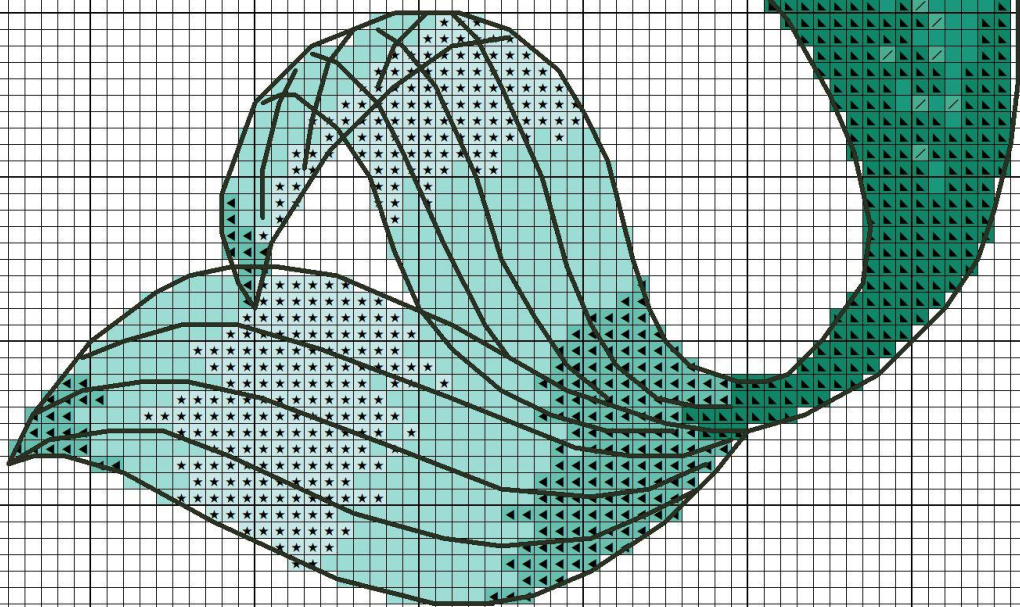

[www.ideepuntocroce.it](http://www.ideepuntocroce.it)

[www.ideepuntocroce.it](http://www.ideepuntocroce.it)

	<b>DMC</b>	<b>X</b>	<b>Back</b>
	3771		
	950		
	310		
	1		
	3818		
	3824		
	967		
	666		
	606		
	815		
	321		
	3850		
	943		
	3851		
	959		
	964		
	747		
	793		
	3807		
	794		

### Size:

65w X 116h punti

12.70w X 21.23h cm

Tela Aida 55 fori