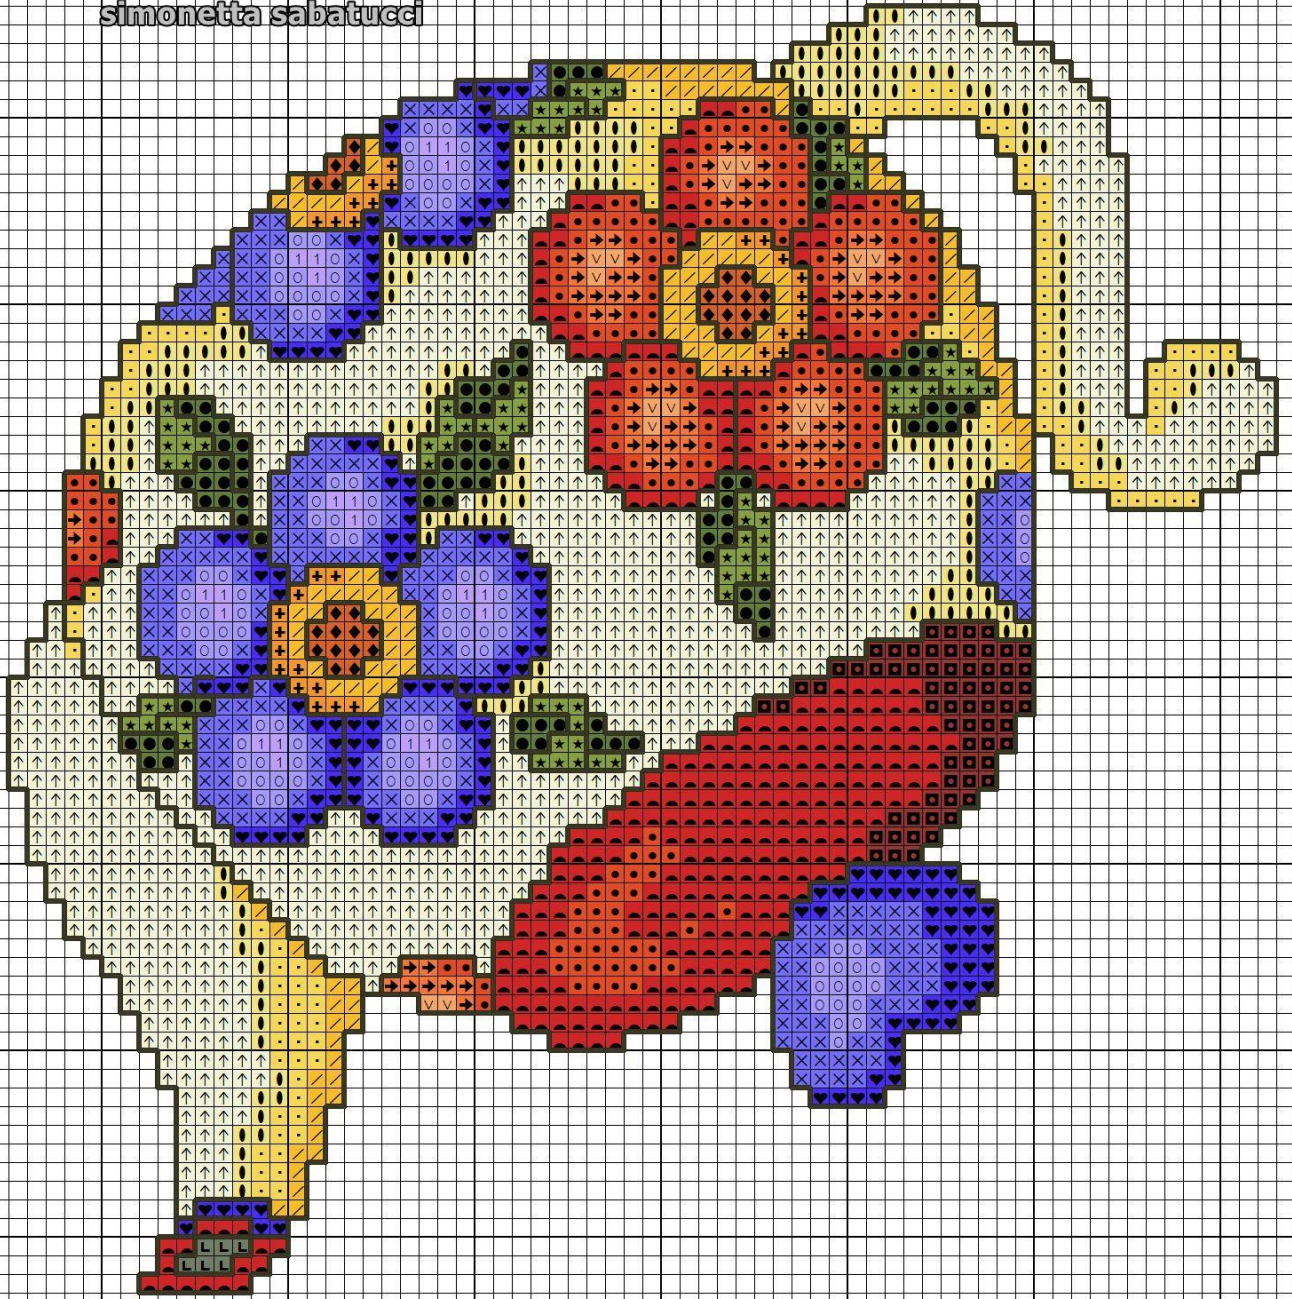

WWW.IDEEAPUNTOCROCE.IT  
simonetta sabatucci

WWW.IDEEAPUNTOCROCE.IT  
simonetta sabatucci

WWW.IDEEAPUNTOCROCE.IT  
simonetta sabatucci

WWW.IDEEPUNTOCROCE.IT  
simonetta sabatucci

WWW.IDEAPUNTOCROCE.IT  
simonetta sabatucci

WWW.IDEEAPUNTOCROCE.IT  
43.91w X 43.91h cm-242w X 242h

	<b>X</b>	<b>Type</b>	<b>ID</b>	<b>Back</b>
		DMC	741	
		DMC	720	
		DMC	742	
		DMC	743	
		DMC	10	
		DMC	946	
		DMC	666	
		DMC	3371	—
		DMC	31	
		DMC	32	
		DMC	30	
		DMC	28	
		DMC	970	
		DMC	722	
		DMC	744	
		DMC	935	
		DMC	469	
		DMC	470	
		DMC	498	
		DMC	645	
		DMC	3799	