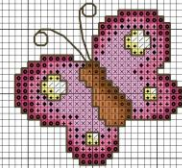

# Quadretto nascita Tom e Jerry

È nato  
un bimbo

Simonetta Sabatucci  
www.ideapuntocroce.it

il 13-04-2021 alle ore 16.07

Simonetta Sabatucci  
www.ideapuntocroce.it

Simonetta Sabatucci  
www.ideapuntocroce.it

kg. 3.220 gr. 51

Simonetta Sabatucci  
[www.ideepuntocroce.it](http://www.ideepuntocroce.it)

13-04-2021

Simonetta Sabatucci  
[www.ideepuntocroce.it](http://www.ideepuntocroce.it)

Simonetta Sabatucci  
www.ideapuntocroce.it

[www.ideeapuntocroce.com](http://www.ideeapuntocroce.com)

[www.lackyeberry.com](http://www.lackyeberry.com)

**Fabric:** Aida 14, White  
223w X 261h Stitches

**Size:** 14 Count, 40.46w X 47.35h cm

**Floss Used for Full Stitches:**

**Floss Used for Half Stitches:**

Symbol	Strands	Type	Number	Color
	2	DMC	3778	Terra Cotta-LT
	2	DMC	3865	Winter White

**Floss Used for Quarter Stitches:**

Symbol	Strands	Type	Number	Color
	2	DMC	899	Rose-MD
	2	DMC	3778	Terra Cotta-LT
	2	DMC	3841	Baby Blue-Pale
	2	DMC	3865	Winter White