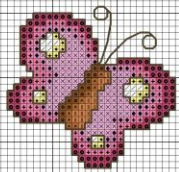

# Quadretto nascita Tom e Jerry

È nato  
un bimbo

Simonetta Sabatucci  
www.ideapuntocroce.it

il 13-04-2021 alle ore 16.07

Simonetta Sabatucci  
www.ideapuntocroce.it

Simonetta Sabatucci  
www.ideapuntocroce.it

kg. 3.220 gr. 51

Simonetta Sabatucci  
[www.ideepuntocroce.it](http://www.ideepuntocroce.it)

13-04-2021

Simonetta Sabatucci  
[www.ideepuntocroce.it](http://www.ideepuntocroce.it)

Simonetta Sabatucci  
www.ideapuntocroce.it

[www.ideeapuntocroce.com](http://www.ideeapuntocroce.com)

[www.lackyeberry.com](http://www.lackyeberry.com)

**Fabric:** Aida 14, White  
223w X 261h Stitches

**Size:** 14 Count, 40.46w X 47.35h cm

**Floss Used for Full Stitches:**

**Floss Used for Half Stitches:**

Symbol	Strands	Type	Number	Color
	2	DMC	3778	Terra Cotta-LT
	2	DMC	3865	Winter White

**Floss Used for Quarter Stitches:**

Symbol	Strands	Type	Number	Color
	2	DMC	899	Rose-MD
	2	DMC	3778	Terra Cotta-LT
	2	DMC	3841	Baby Blue-Pale
	2	DMC	3865	Winter White