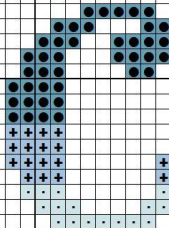

15.20

3.00

53

Simonetta Sabatucci©
www.ideeapuntocroce.it

Simc
www.i