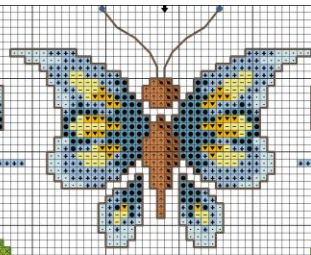

02.01.2021

Simonetta Sabatucci©

www.ideeapuntocroce.it

Gre: 15.20

Kg : 3.00

Simonetta Sabatucci©

Cm : 53

www.ideeapuntocroce.it

Simonetta Sabatucci©
www.ideeapuntocroce.it

Scienze

02.01.2021

Gre : 15.20

Simonetta Sabatucci©
www.ideeapuntocroce.it

Ko : 3.00

Cm : 53

Simonetta Sabatucci©
www.ideeapuntocroce.it

Designed by: Simonetta Sabatucci@

www.ideeapuntocroce.it

www.ideeapuntocroce.com

www.lackyeberry.com

Fabric: Aida 14, White

194w X 207h Stitches

Size: 14 Count, 35.20w X 37.56h cm

Floss Used for Full Stitches: