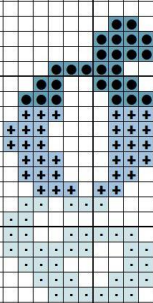

15.20

3.00

53

Simonetta Sabatucci©
www.ideeapuntocroce.it

Simc
www.i