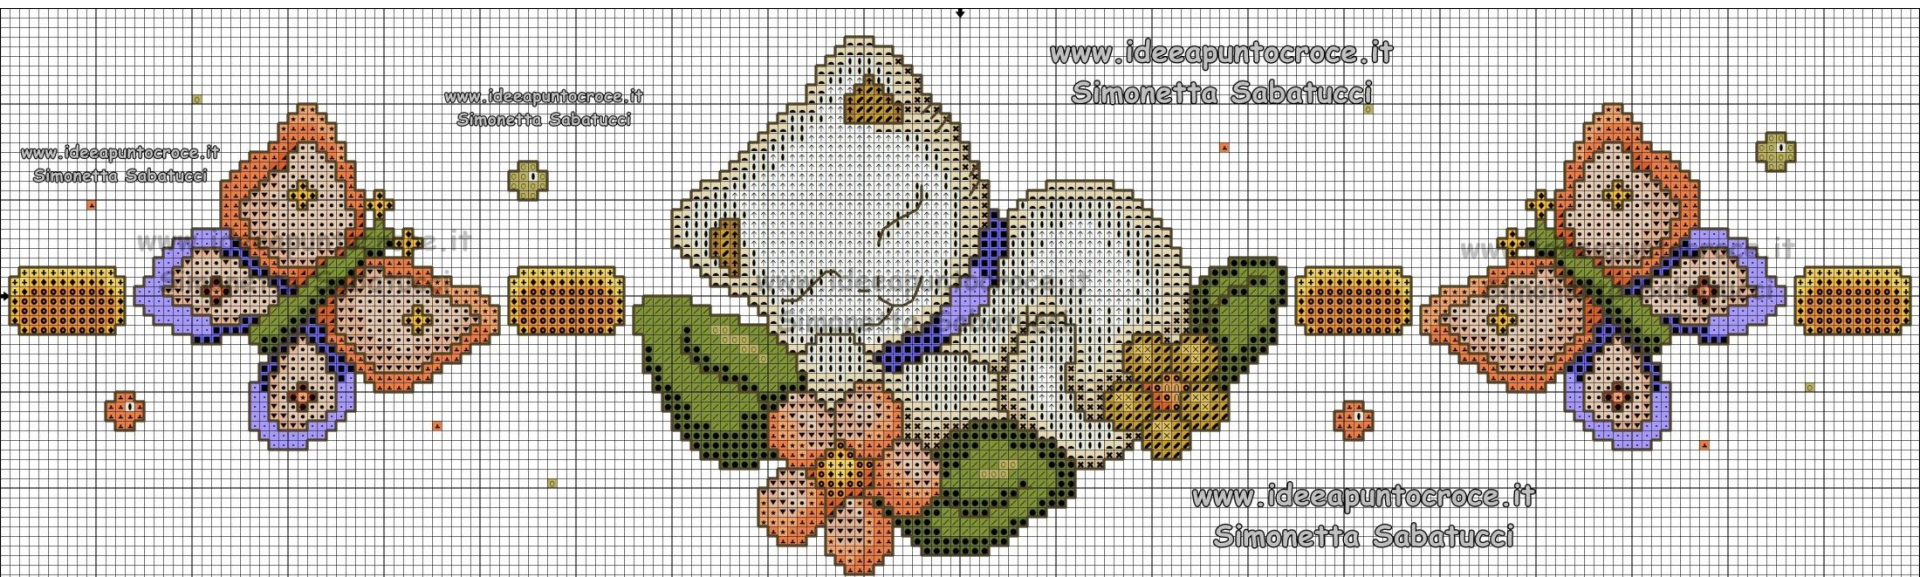

Simonetta Sabatucci
www.ideepuntocroce.it
www.lackyeberry.it

www.ideapuntocroce.it
Simonetta Sabatucci

www.ideapuntocroce.it
Simonetta Sabatucci

WWW.IDEEPUNTOCROCE.IT
35.92w X 10.16h cm-198w X 56h

X	Type	ID	Back
■	DMC	938	—
■	DMC	742	
■	DMC	743	
■	DMC	3771	
■	DMC	950	
■	DMC	580	
■	DMC	581	
■	DMC	734	
■	DMC	3852	
■	DMC	3821	
■	DMC	721	
■	DMC	31	
■	DMC	30	
■	DMC	3865	
■	DMC	712	
■	DMC	739	
■	DMC	738	
■	DMC	782	
■	DMC	741	
■	DMC	722	
■	DMC	900	
■	DMC	977	
■	DMC	720	

Simonetta Sabatucci
www.ideepuntocroce.it
www.lackyeberry.it

www.ideepuntocroce.it

www.ideepuntocroce.it
Simonetta Sabatucci

www.ideepuntocroce.it
Simonetta Sabatucci

WWW.IDEEPUNTOCROCE.IT
33.93w X 10.16h cm-187w X 56h

WWW.IDEEAPUNTOCROCE.IT
26.67w X 7.62h cm-147w X 42h

X	Type	ID	Back
■	DMC	938	—
□	DMC	948	—
■	DMC	742	—
■	DMC	743	—
■	DMC	3771	—
■	DMC	950	—
■	DMC	580	—
■	DMC	581	—
■	DMC	734	—
■	DMC	3852	—
■	DMC	721	—
■	DMC	31	—
■	DMC	30	—
■	DMC	712	—
■	DMC	739	—
■	DMC	738	—
■	DMC	741	—
■	DMC	722	—
■	DMC	28	—
■	DMC	720	—
■	DMC	900	—
■	DMC	946	—
■	DMC	3856	—

www.ideapuntocroce.it
Simonetta Sabatucci

www.ideapuntocroce.it
Simonetta Sabatucci

www.ideapuntocroce.it
Simonetta Sabatucci

www.ideapuntocroce.it
Simonetta Sabatucci

WWW.IDEEPUNTOCROCE.IT
19.78w X 5.44h cm-109w X 30h