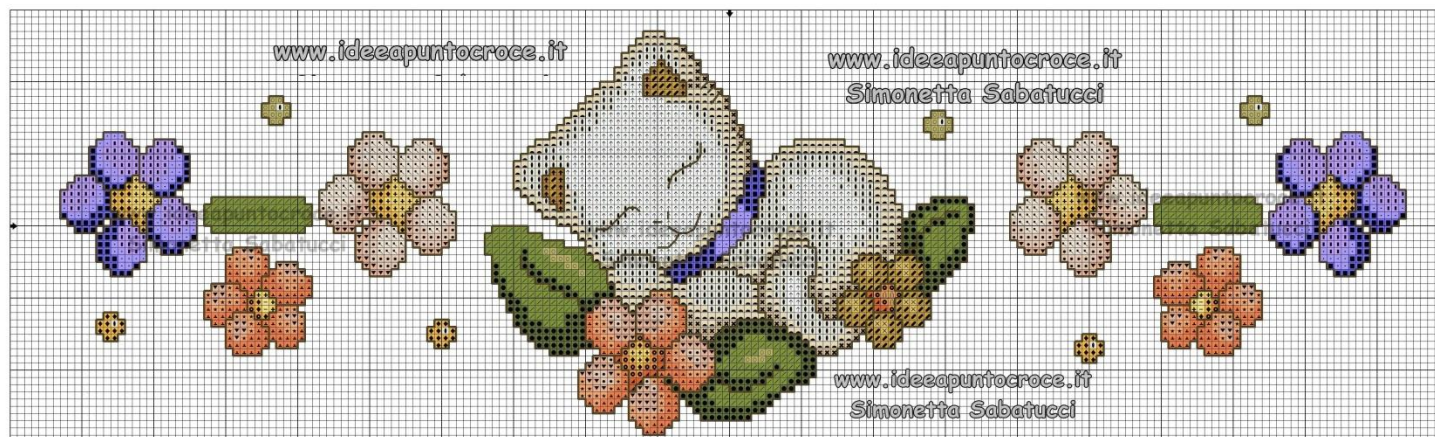

Simonetta Sabatucci
www.ideepuntocroce.it
www.lackyeberry.it

www.ideapuntocroce.it
Simonetta Sabatucci

www.ideapuntocroce.it
Simonetta Sabatucci

WWW.IDEEPUNTOCROCE.IT
35.92w X 10.16h cm-198w X 56h

X	Type	ID	Back
■	DMC	938	—
■	DMC	742	
■	DMC	743	
■	DMC	3771	
■	DMC	950	
■	DMC	580	
■	DMC	581	
■	DMC	734	
■	DMC	3852	
■	DMC	3821	
■	DMC	721	
■	DMC	31	
■	DMC	30	
■	DMC	3865	
■	DMC	712	
■	DMC	739	
■	DMC	738	
■	DMC	782	
■	DMC	741	
■	DMC	722	
■	DMC	900	
■	DMC	977	
■	DMC	720	

Simonetta Sabatucci
www.ideepuntocroce.it
www.lackyeberry.it

www.ideepuntocroce.it

www.ideepuntocroce.it
Simonetta Sabatucci

www.ideepuntocroce.it
Simonetta Sabatucci

WWW.IDEEPUNTOCROCE.IT
33.93w X 10.16h cm-187w X 56h

WWW.IDEEAPUNTOCROCE.IT
26.67w X 7.62h cm-147w X 42h

X	Type	ID	Back
■	DMC	938	—
□	DMC	948	—
■	DMC	742	—
■	DMC	743	—
■	DMC	3771	—
■	DMC	950	—
■	DMC	580	—
■	DMC	581	—
■	DMC	734	—
■	DMC	3852	—
■	DMC	721	—
■	DMC	31	—
■	DMC	30	—
■	DMC	712	—
■	DMC	739	—
■	DMC	738	—
■	DMC	741	—
■	DMC	722	—
■	DMC	28	—
■	DMC	720	—
■	DMC	900	—
■	DMC	946	—
■	DMC	3856	—