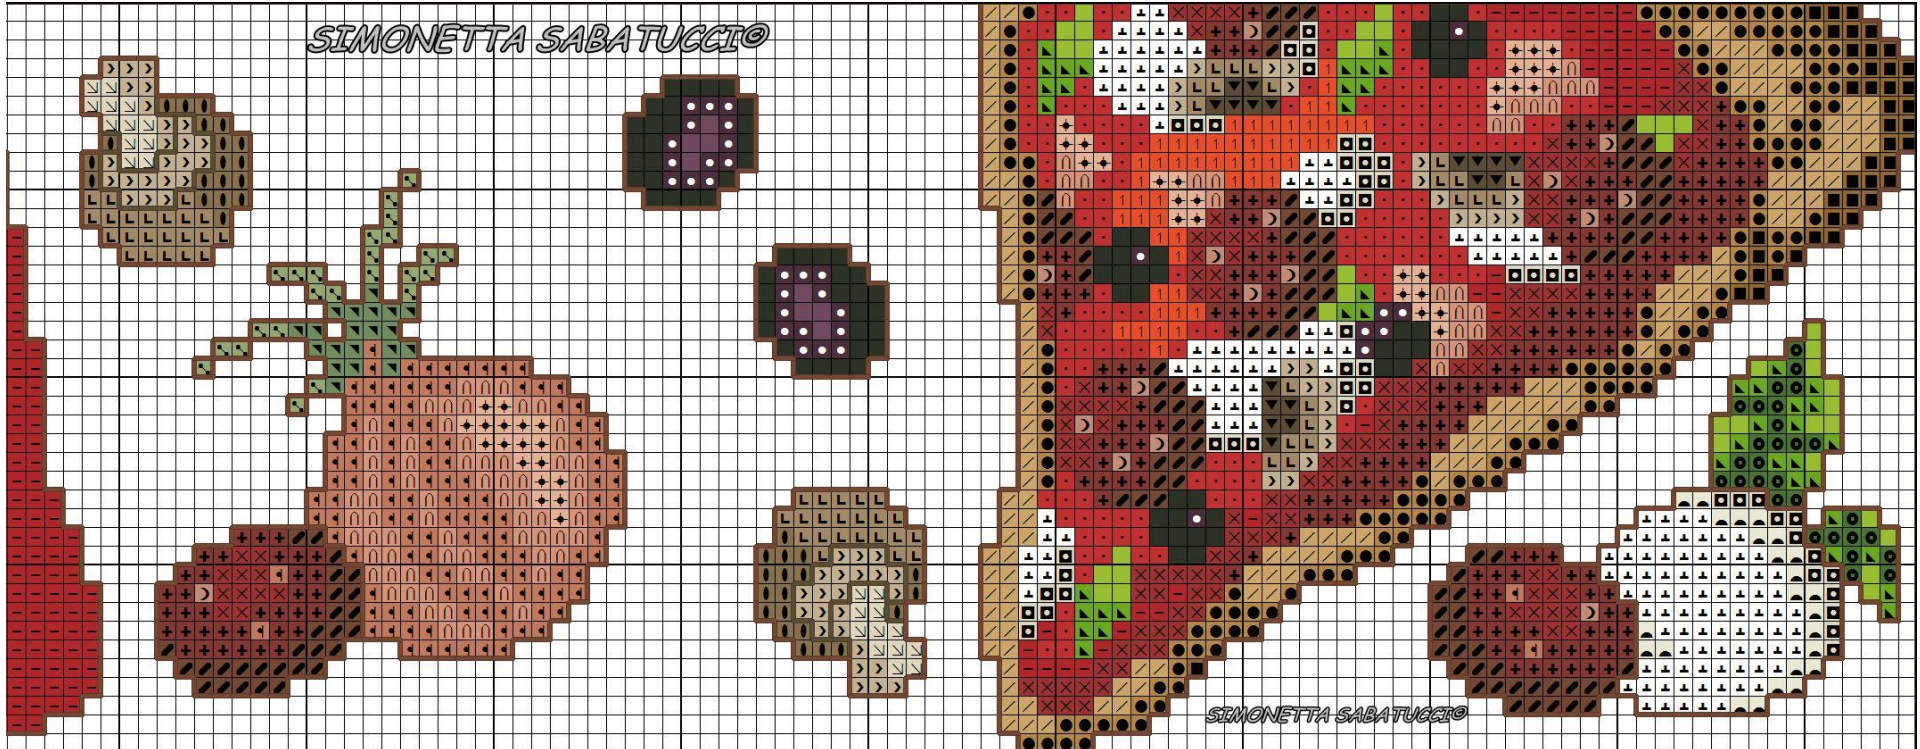

*SIMONETTA SABATUCCI*

*SIMONETTA SABATUCCI*

*SIMONETTA SABATUCCI*

X	DMC	Back
	436	
	349	
	304	
	321	
	435	
	434	
	5200	
	310	
	3864	
	3863	
	758	
	3778	
	3033	
	3363	
	3364	
	815	
	906	
	907	
	543	
	3862	
	838	
	947	
	3857	
	3859	
	904	
	154	
	3834	
	833	
	834	
	165	
	<b>Ecru</b>	
	356	