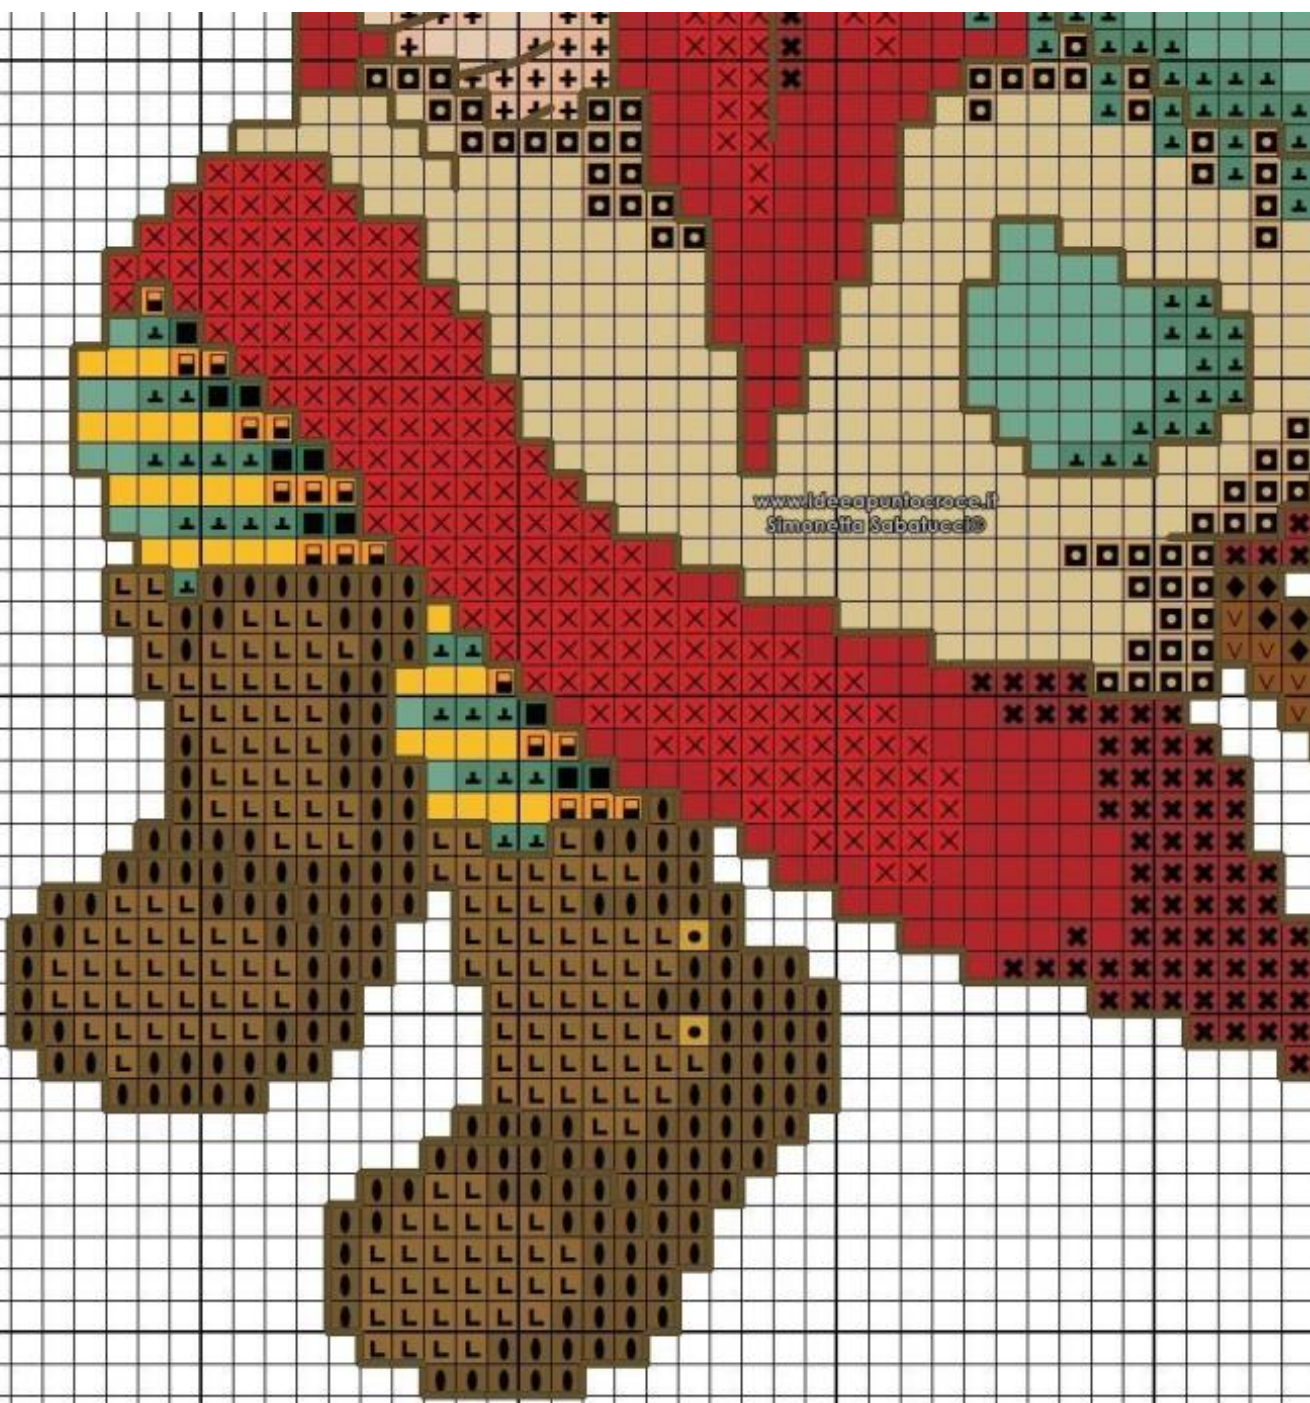

www.idealpuntoCroce.it  
Simonetta Sabatucci©

[www.ideoepuntocroce.it](http://www.ideoepuntocroce.it)  
Simone & Sebastiano

[www.ideeapuntocroce.it](http://www.ideeapuntocroce.it)  
Simonetta Sabatucci©

WWW.IDEEAPUNTOCROCE.IT  
 16.33w X 21.23h cm - 90w X 117h  
 Tela Aida 55 Fori

DMC	X	Back
950		
3848		
3865		
321		
3820		
3822		
783		
782		
898		
310		
3771		
3824		
666		
608		
3815		
3816		
561		
742		
741		
743		
738		
498		
300		
400		
436		
3826		
433		
434		
604		
3838		
3839		
762		