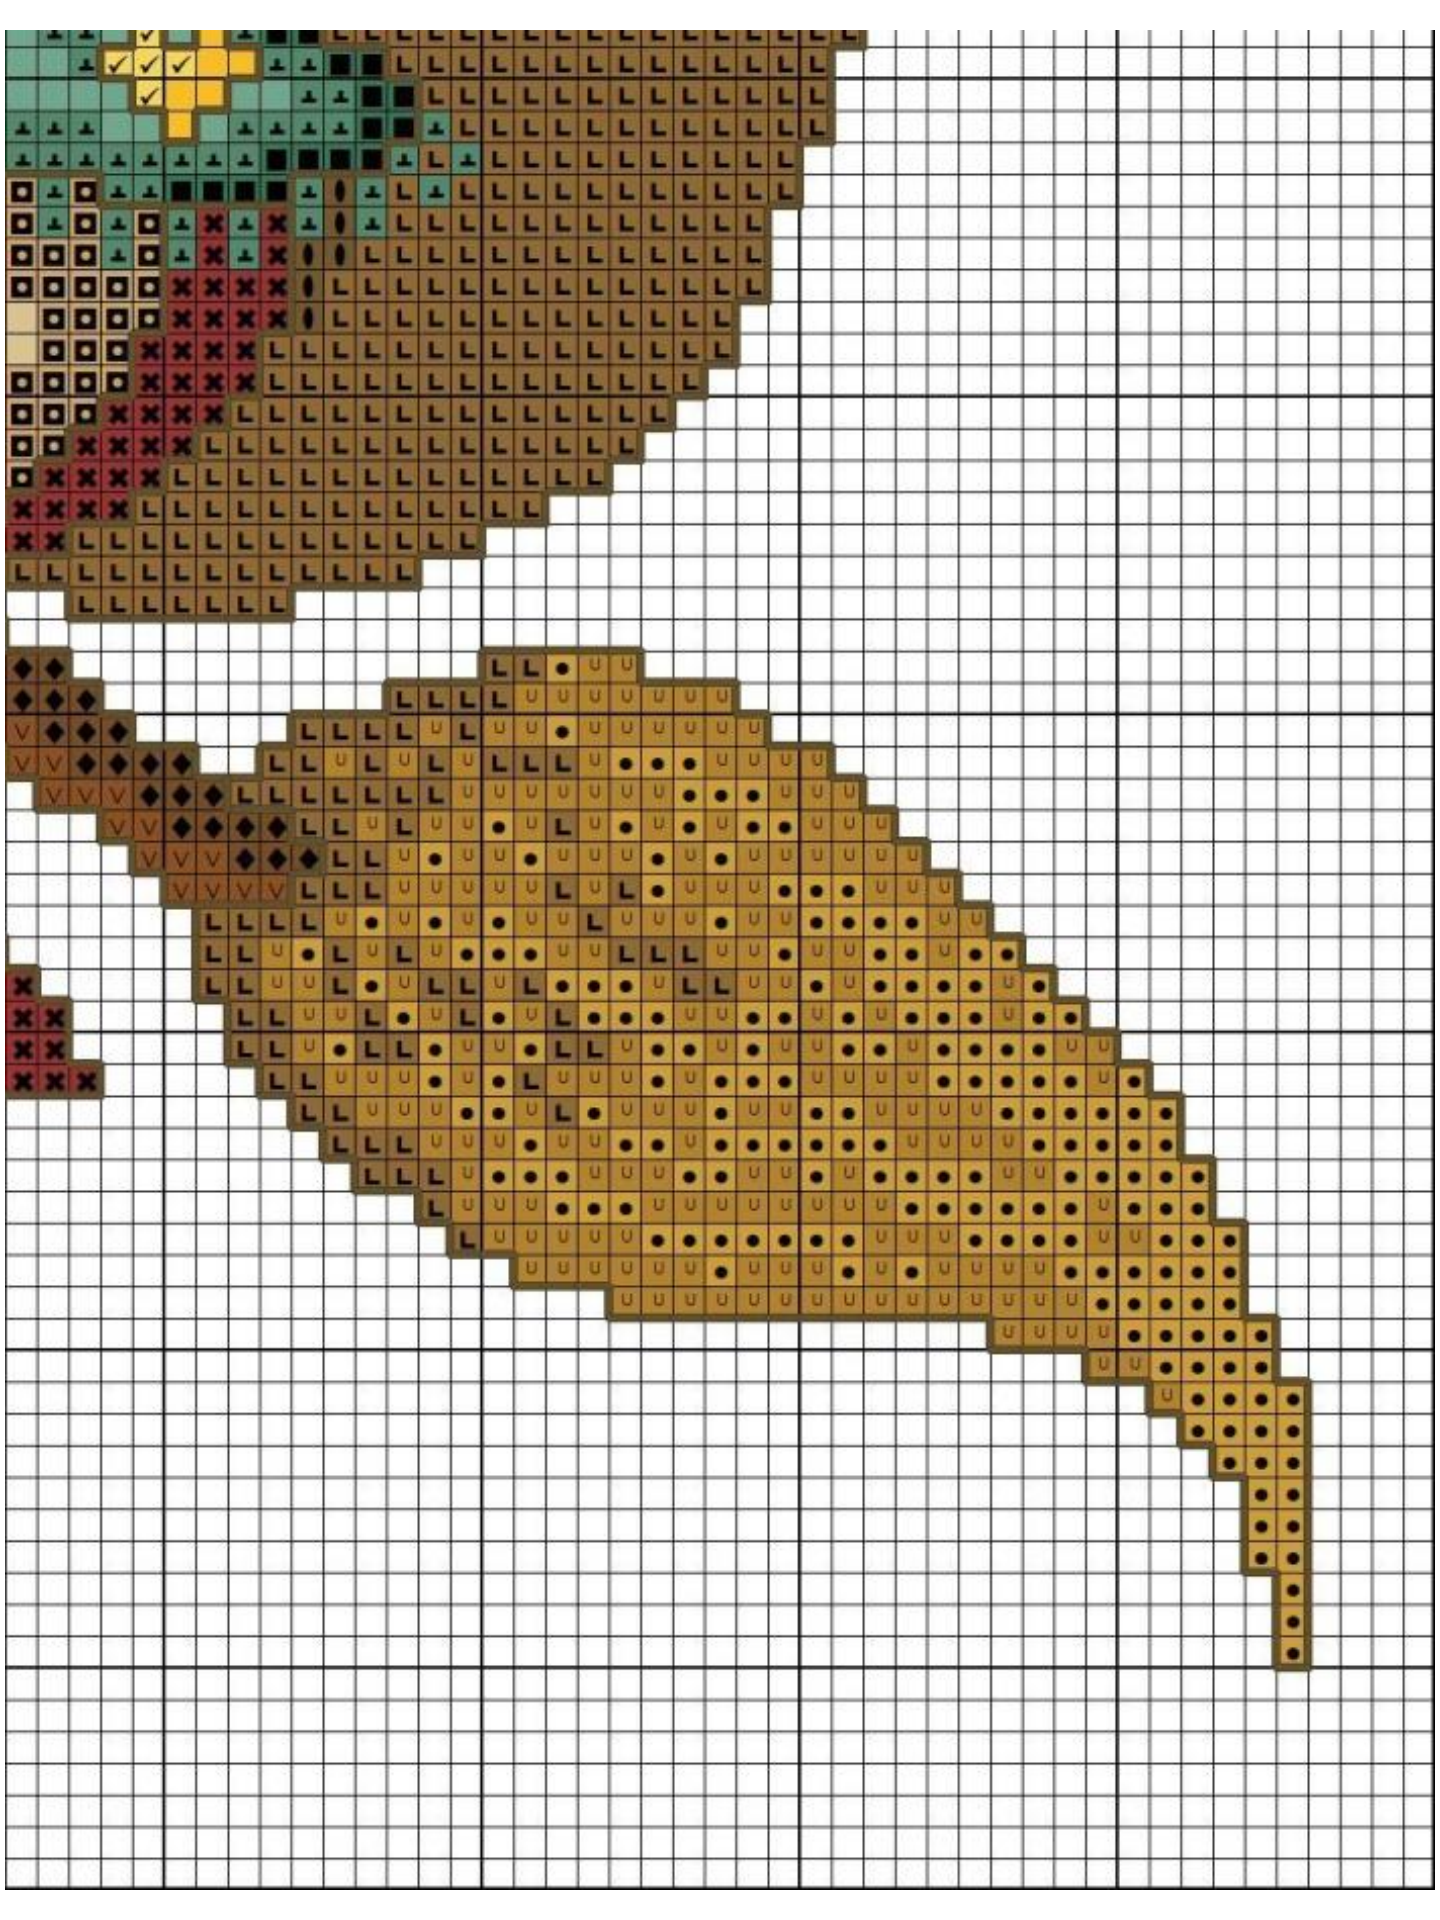

www.idealpuntoCroce.it  
Simonetta Sabatucci©

[www.ideoepuntocroce.it](http://www.ideoepuntocroce.it)  
Simone & Sebastiano

[www.ideeapuntocroce.it](http://www.ideeapuntocroce.it)  
Simonetta Sabatucci©

WWW.IDEEAPUNTOCROCE.IT  
 16.33w X 21.23h cm - 90w X 117h  
 Tela Aida 55 Fori

DMC	X	Back
950		
3848		
3865		
321		
3820		
3822		
783		
782		
898		
310		
3771		
3824		
666		
608		
3815		
3816		
561		
742		
741		
743		
738		
498		
300		
400		
436		
3826		
433		
434		
604		
3838		
3839		
762		