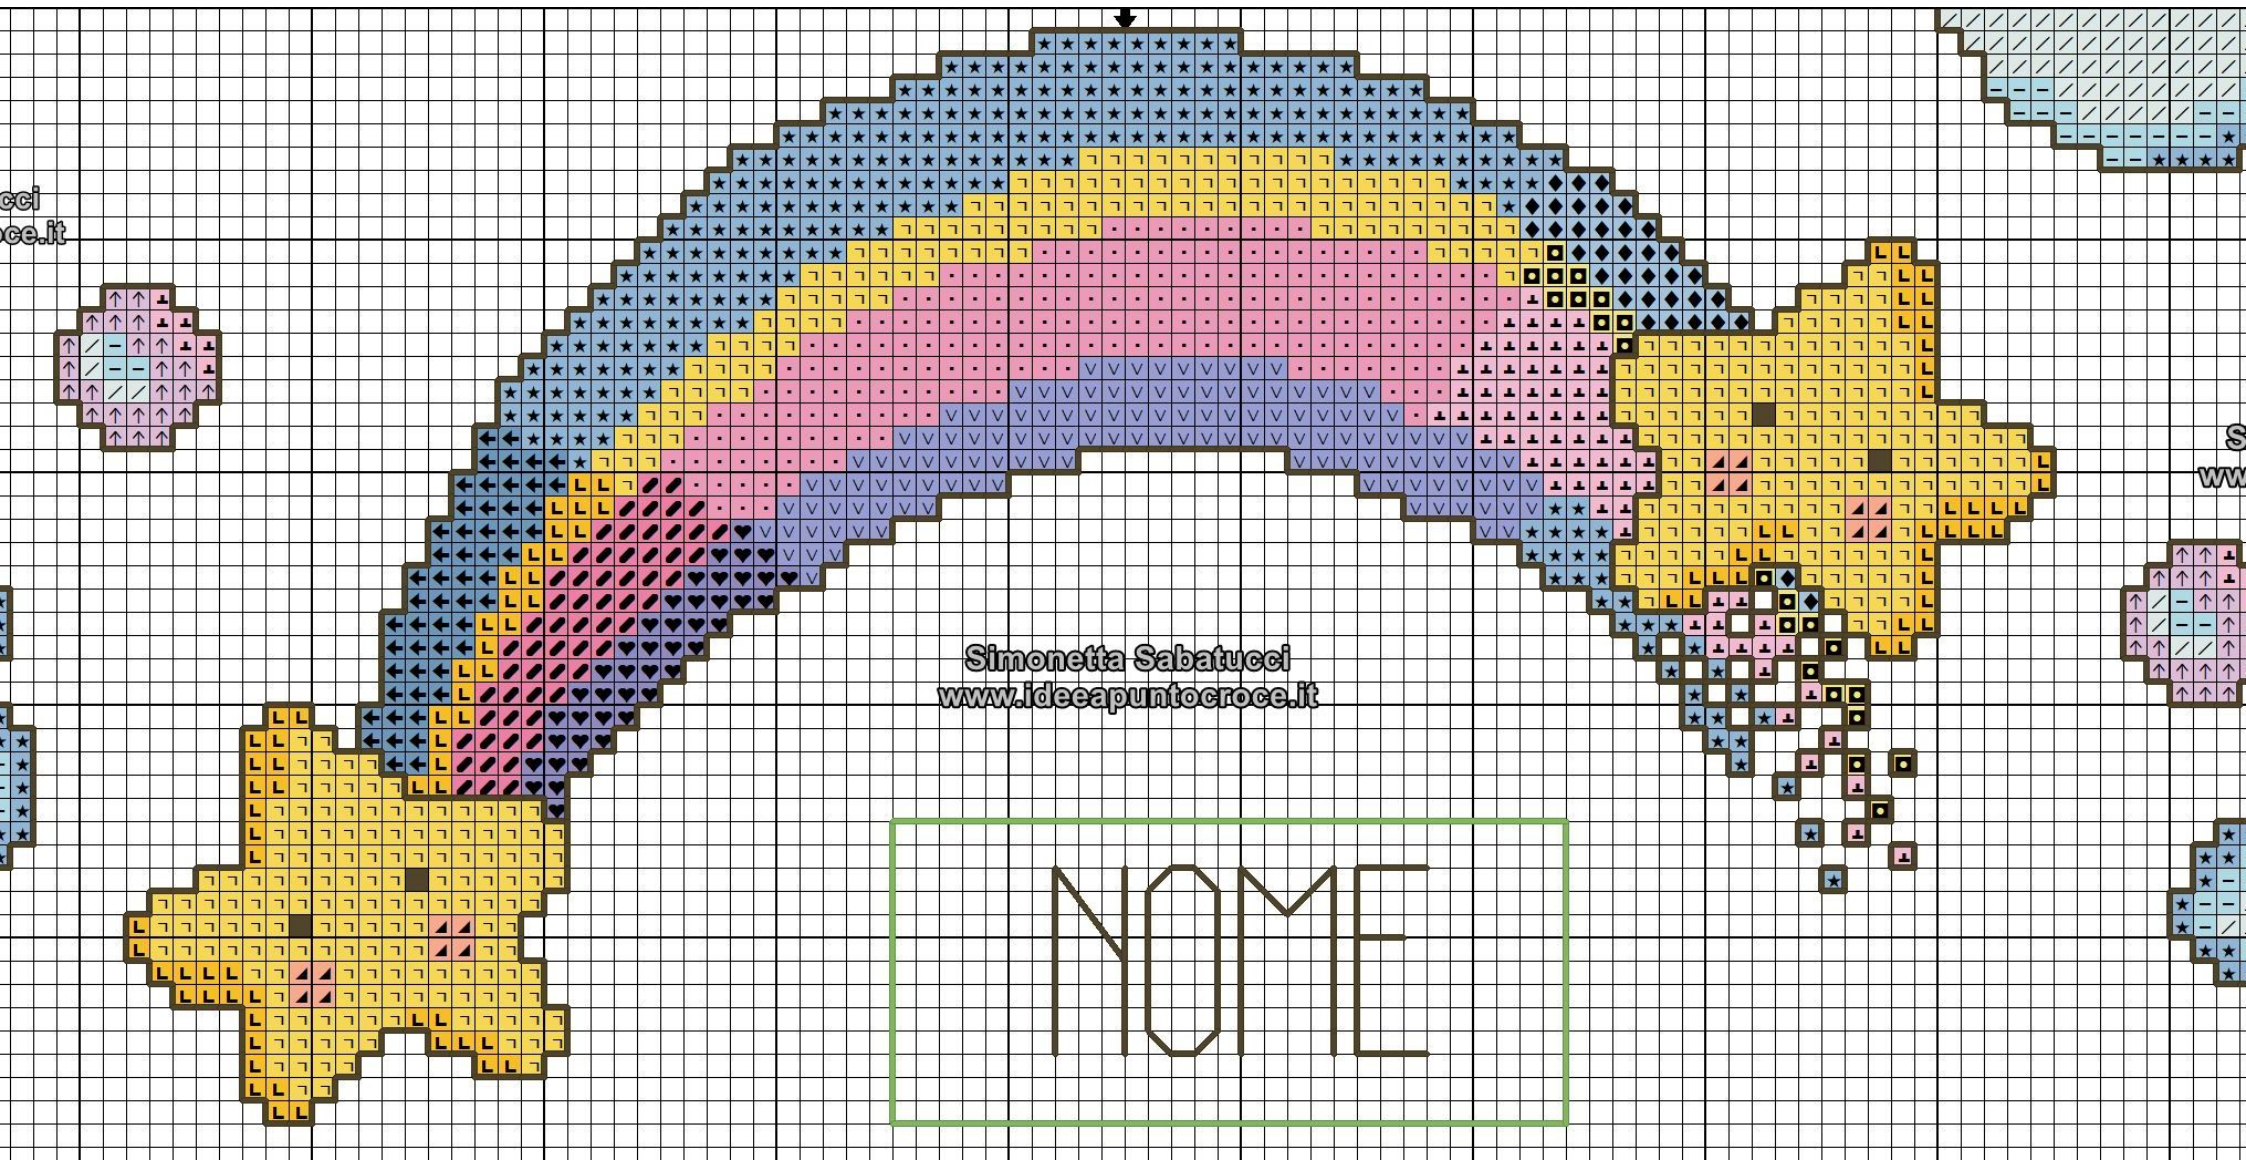

NOME

Monella Schiavoni  
punto

Simonetta Sabatucci  
www.ideapuntocroce.it

Simonetta Sabatucci  
www.ideapuntocroce.it

Simonetta Sabatucci  
www.ideapuntocroce.it

Simonetta Sabatucci  
www.ideapuntocroce.it

Simonetta Sabatucci  
www.ideapuntocroce.it

NOME

Simonetta Sabatucci  
www.ideepuntocroce.it

Simonetta Sabatucci  
www.ideepuntocroce.it

Simonetta Sabatucci  
[www.idealpuntocroce.it](http://www.idealpuntocroce.it)

NOME

Simonetta Sabatucci  
[www.ideeapuntocroce.it](http://www.ideeapuntocroce.it)

Simonetta Sabatucci  
[www.ideeapuntocroce.it](http://www.ideeapuntocroce.it)

WWW.IDEEPUNTOCROCE.IT  
 57.73w X 11.55h cm - 250w X 50h  
 Tela Aida 55 Fori

DMC	X	Back
3761		
741		
913		
153		
3756		
822		
825		
869		
703		
712		
164		
5200		
938		
3755		
155		
334		
604		
603		
743		
605		
3325		
340		
742		
744		
3341		