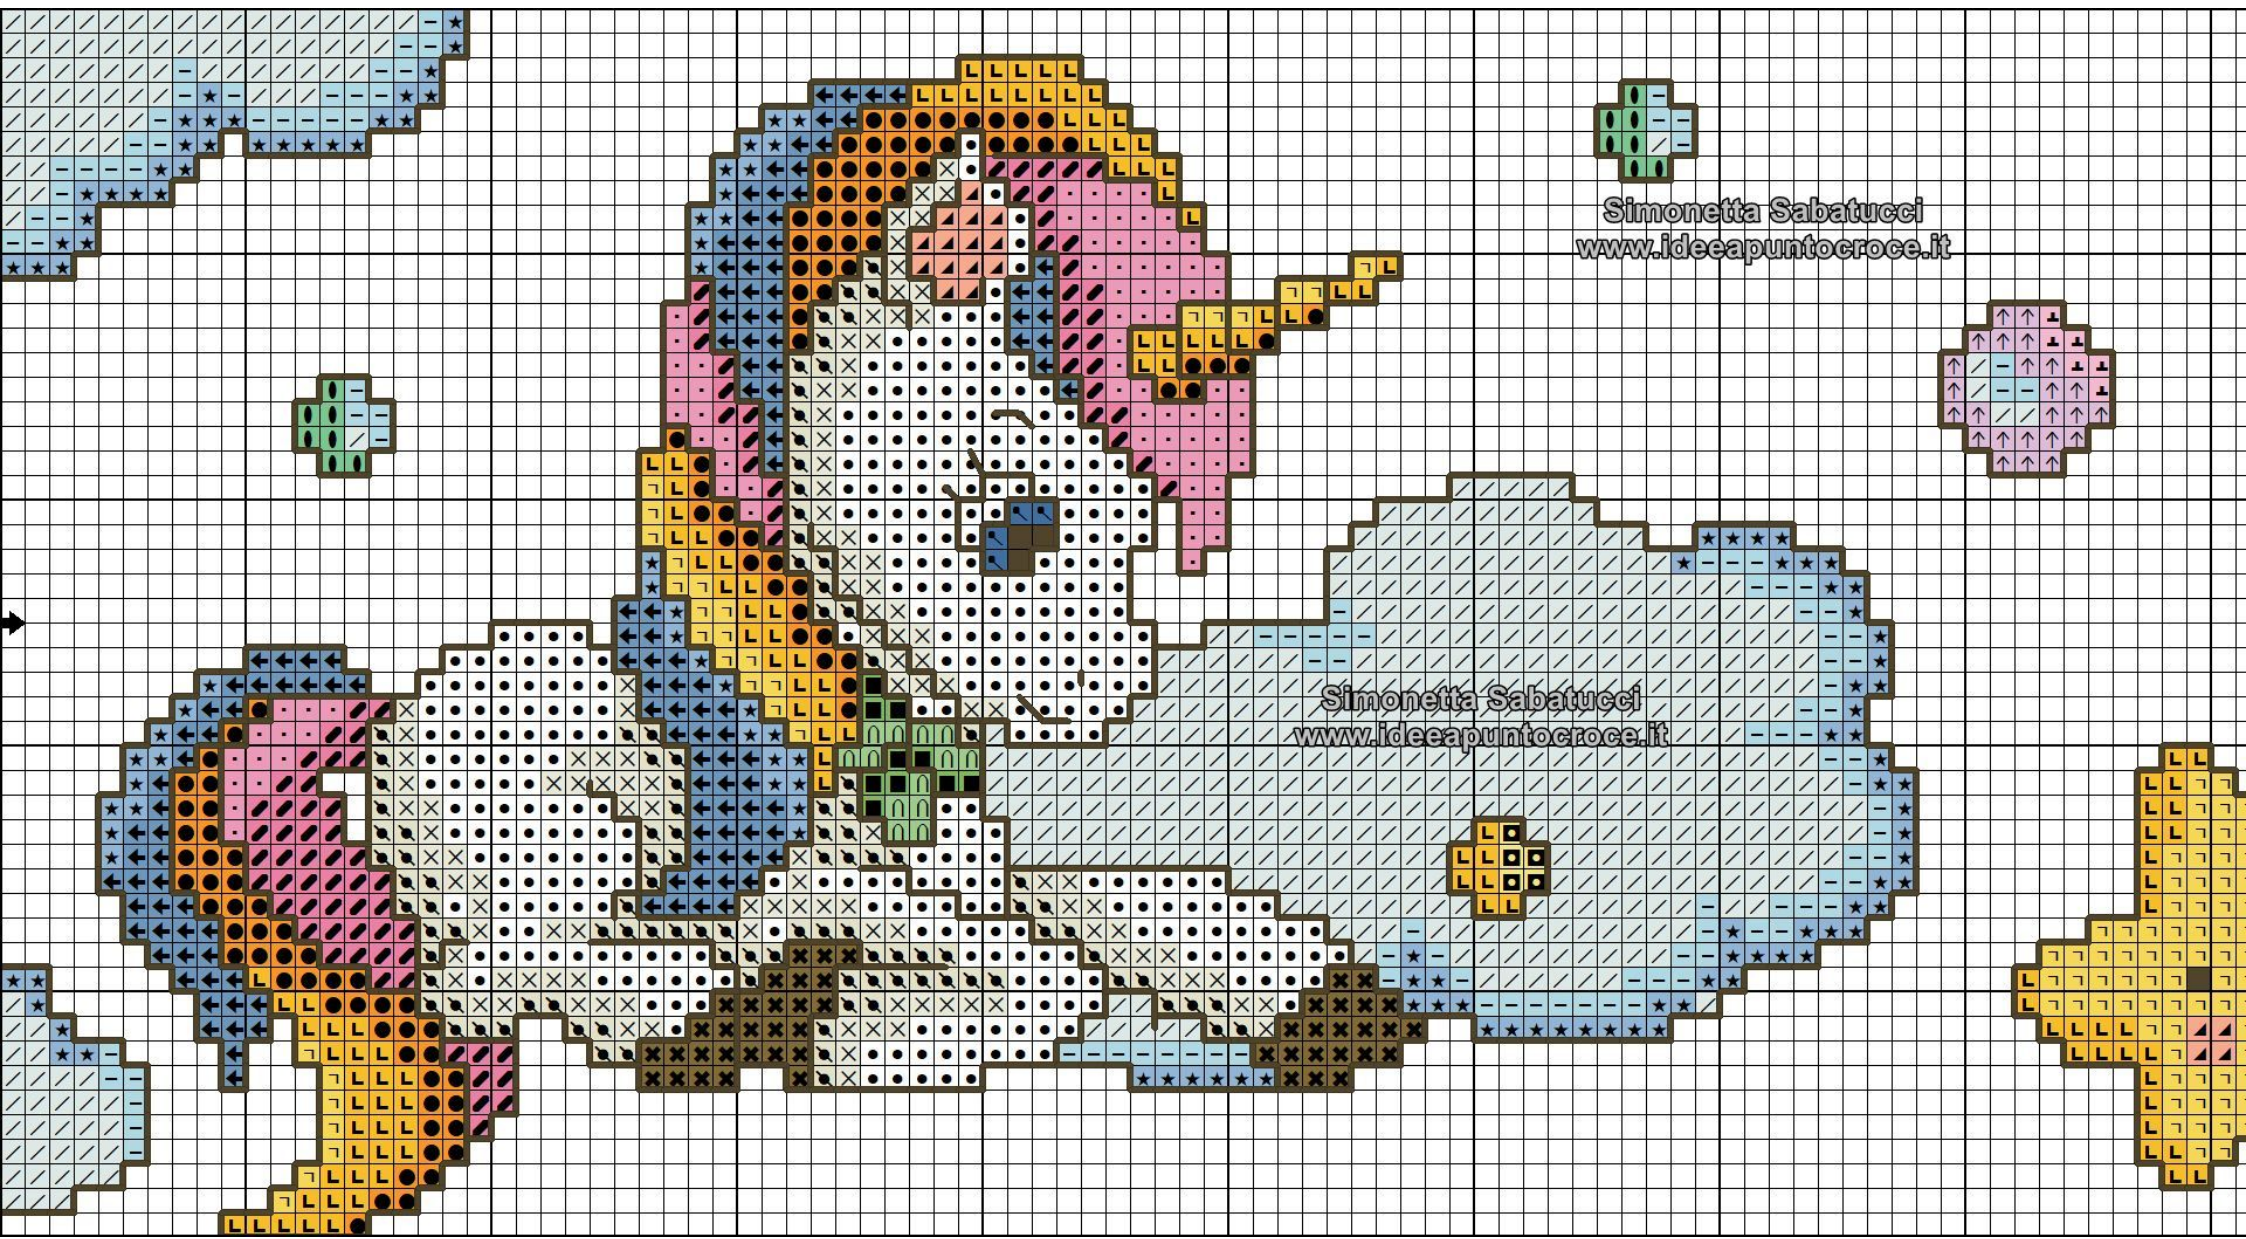

NOME

Monella Schiavoni  
punto

Simonetta Sabatucci  
www.ideapuntocroce.it

Simonetta Sabatucci  
www.ideapuntocroce.it

Simonetta Sabatucci  
www.ideapuntocroce.it

Simonetta Sabatucci  
www.ideapuntocroce.it

Simonetta Sabatucci  
www.ideapuntocroce.it

NOME

Simonetta Sabatucci  
www.ideepuntocroce.it

Simonetta Sabatucci  
www.ideepuntocroce.it

Simonetta Sabatucci  
[www.idealpuntocroce.it](http://www.idealpuntocroce.it)

NOME

Simonetta Sabatucci  
[www.ideeapuntocroce.it](http://www.ideeapuntocroce.it)

Simonetta Sabatucci  
[www.ideeapuntocroce.it](http://www.ideeapuntocroce.it)

WWW.IDEEPUNTOCROCE.IT  
 57.73w X 11.55h cm - 250w X 50h  
 Tela Aida 55 Fori

DMC	X	Back
3761		
741		
913		
153		
3756		
822		
825		
869		
703		
712		
164		
5200		
938		
3755		
155		
334		
604		
603		
743		
605		
3325		
340		
742		
744		
3341		